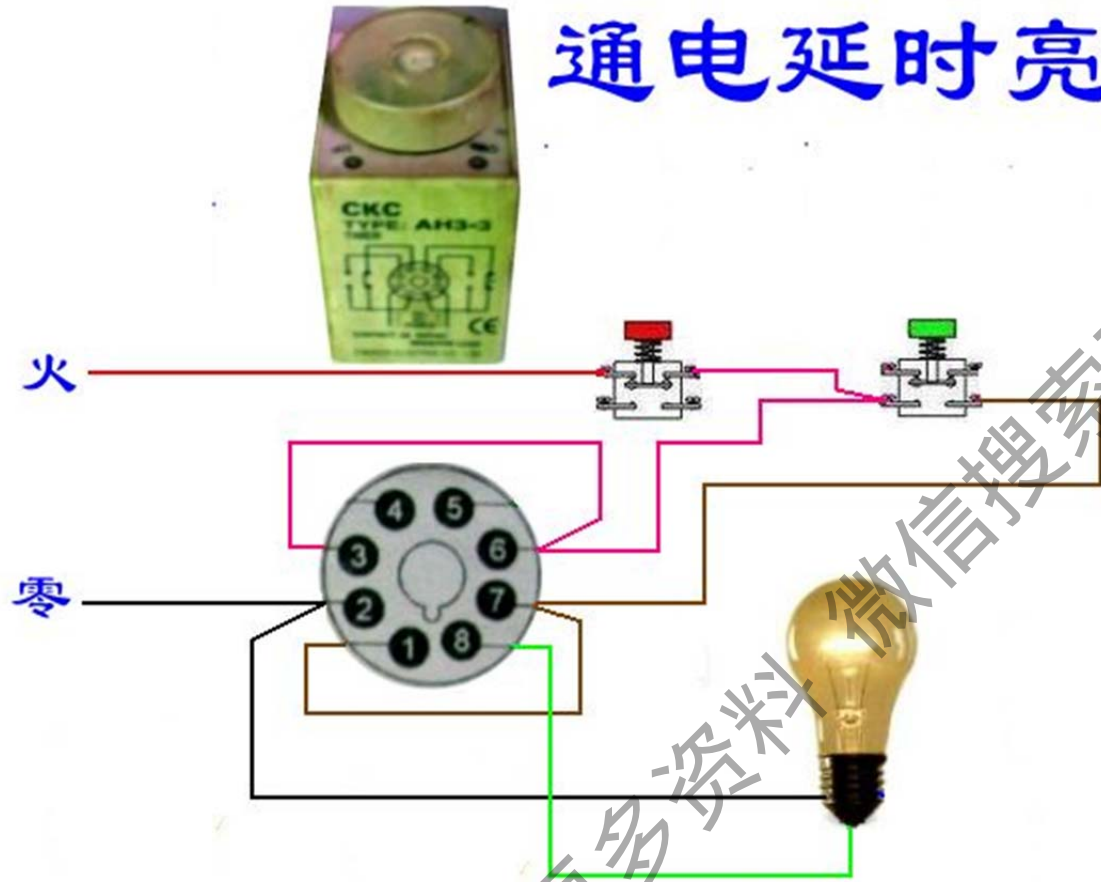

通电延时亮灯

获取更多资料 微信搜索 蓝领星球