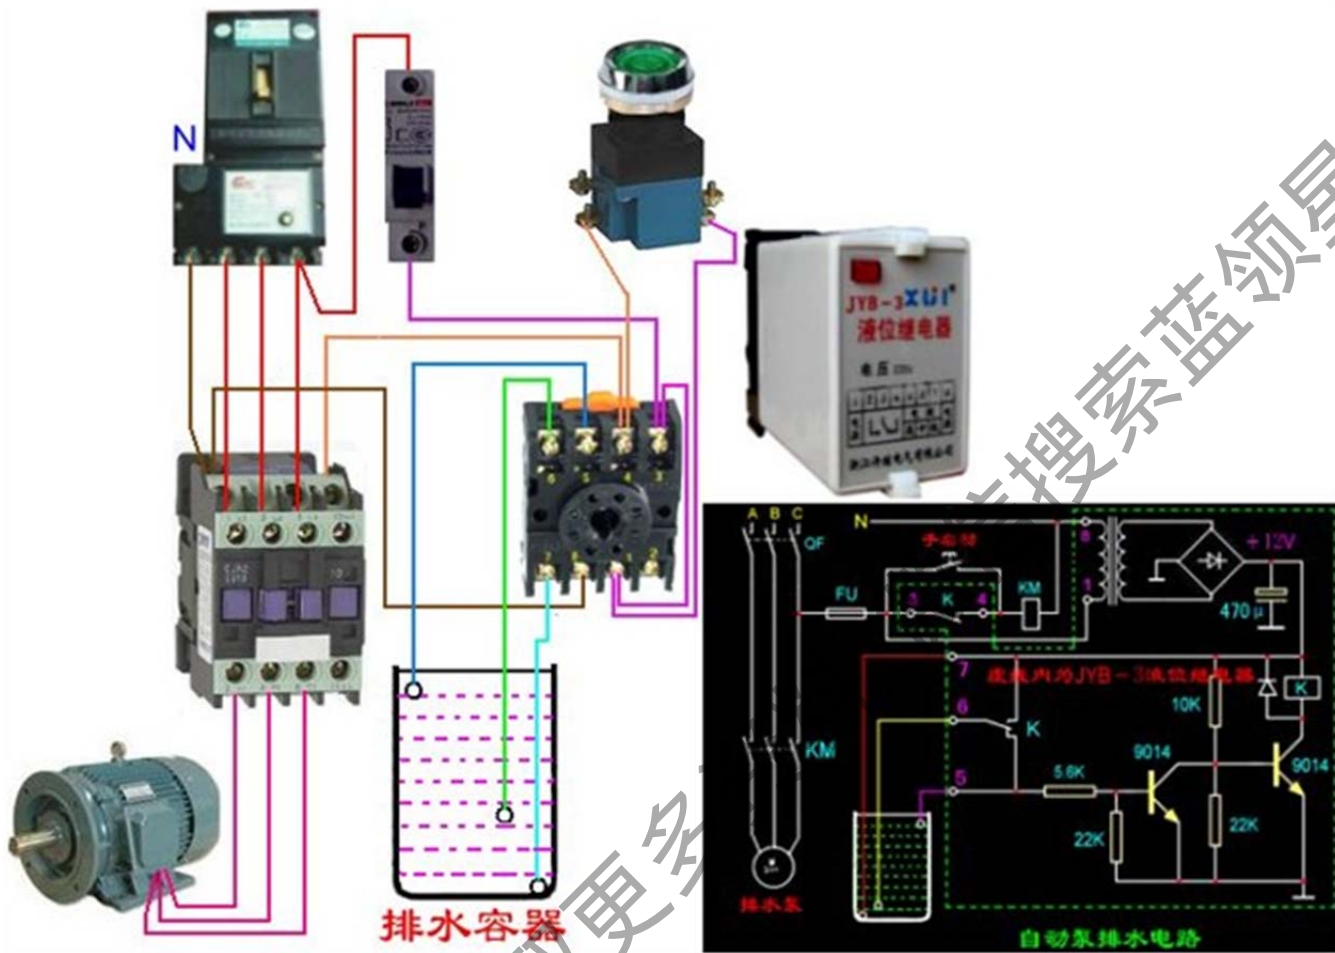

搜索蓝领星球

获取更多