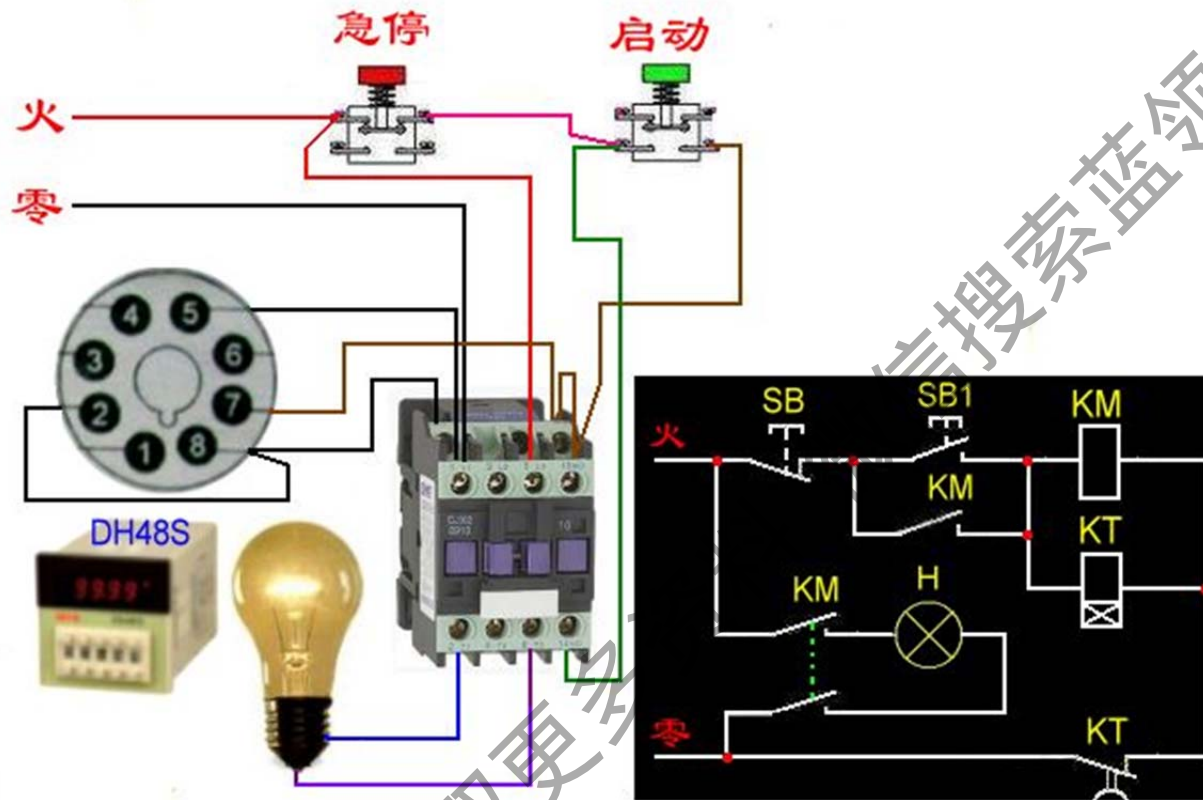

通电延时断电

蓝领星球

获取更多信息