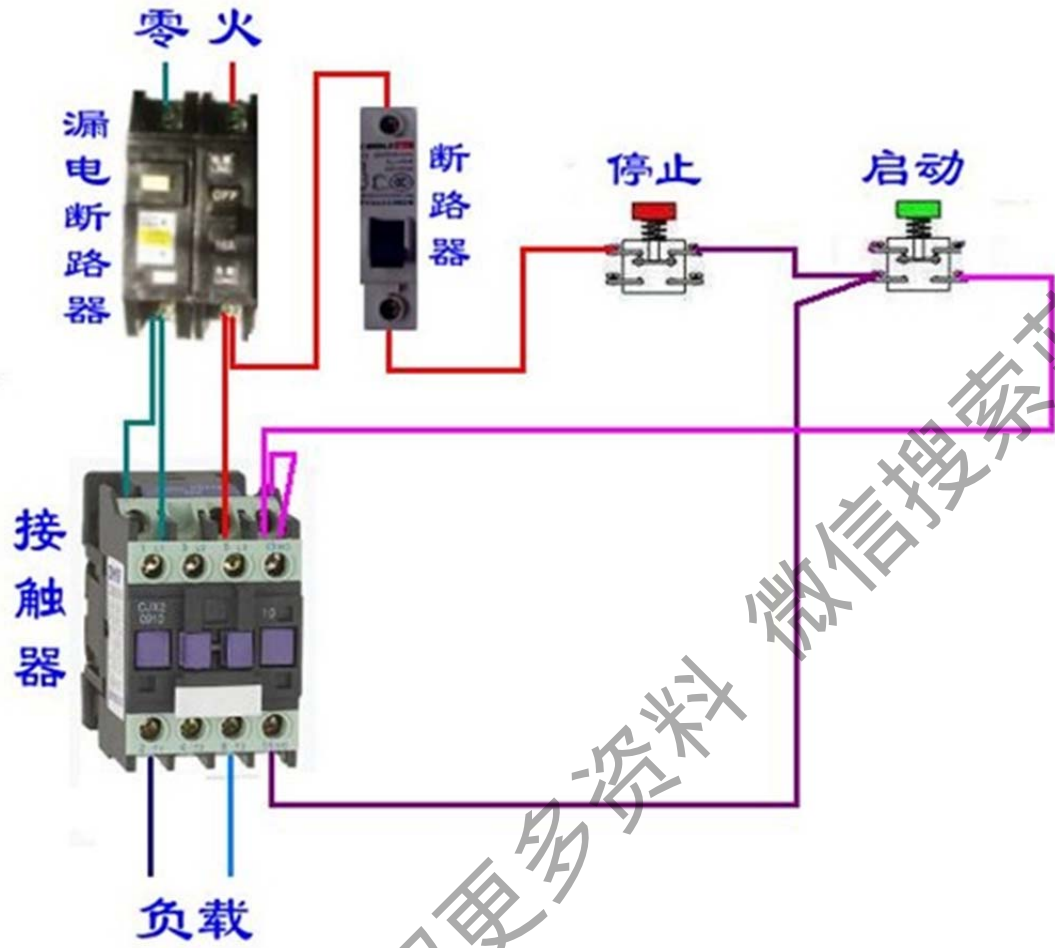

获取更多资料 微信搜索 索蓝领星球