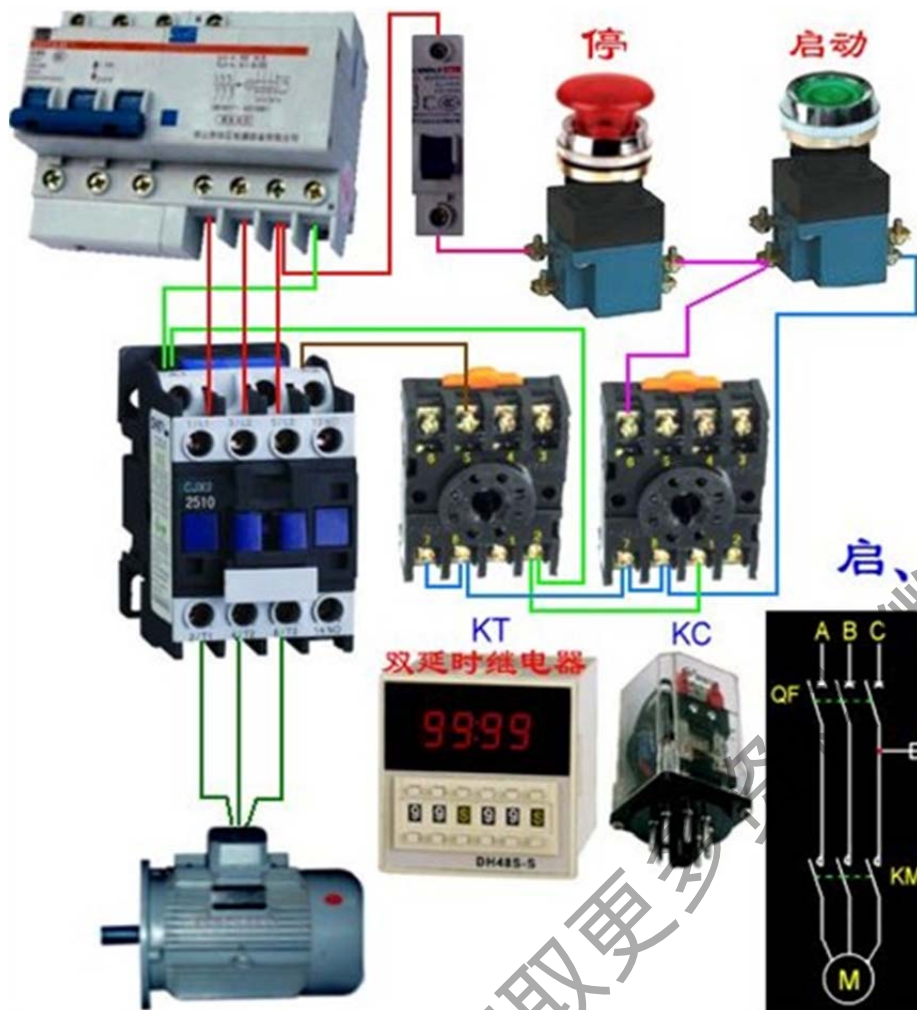

启、停延时不断循环

微信搜索蓝领星球
获取更多信息