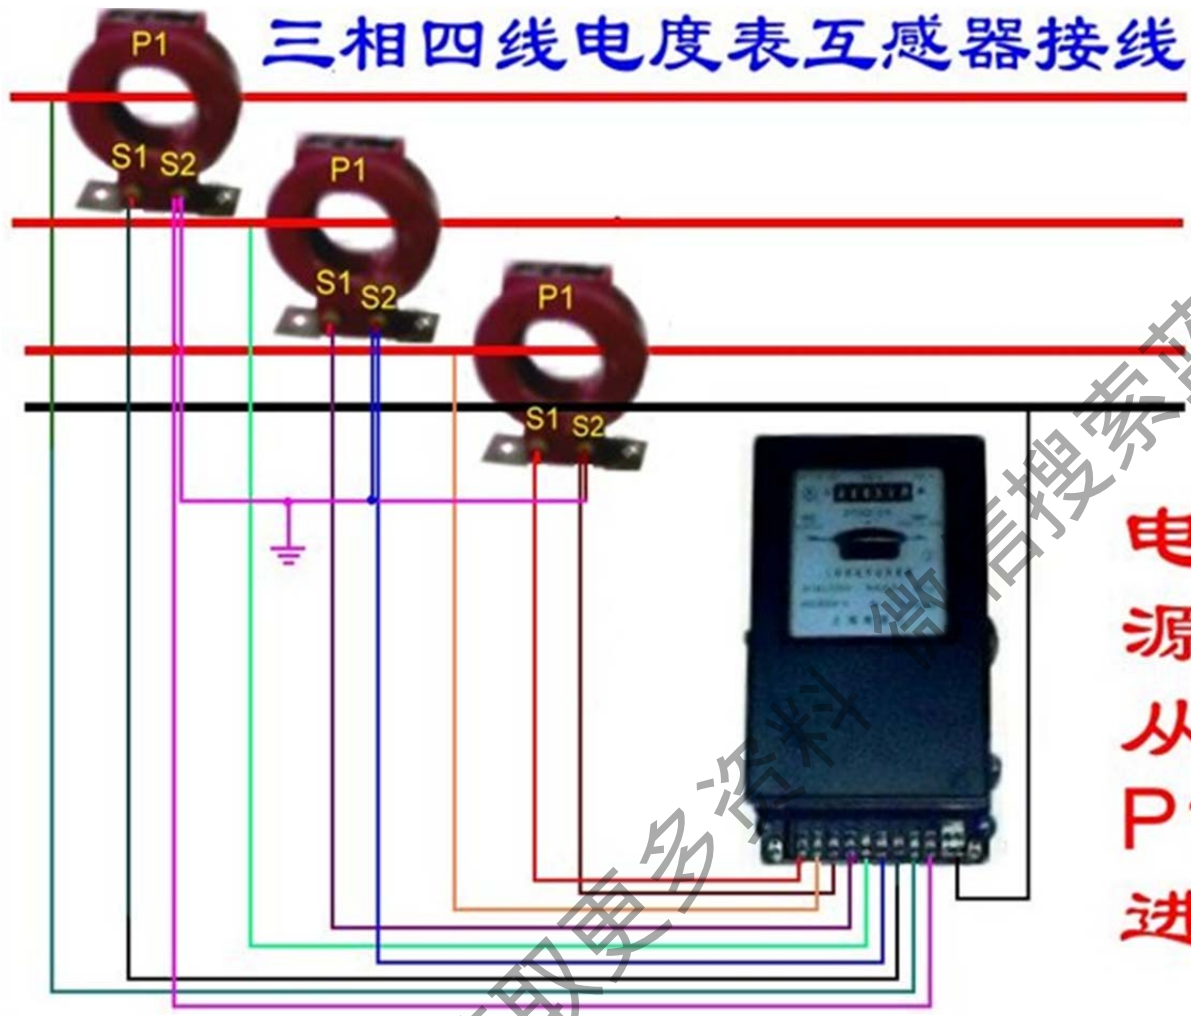

三相四线电度表互感器接线

负载

电源从P2进

获取更多资料 蓝星球

三相四线电度表互感器接线

负载

电源从P1进

蓝星球
搜索引擎