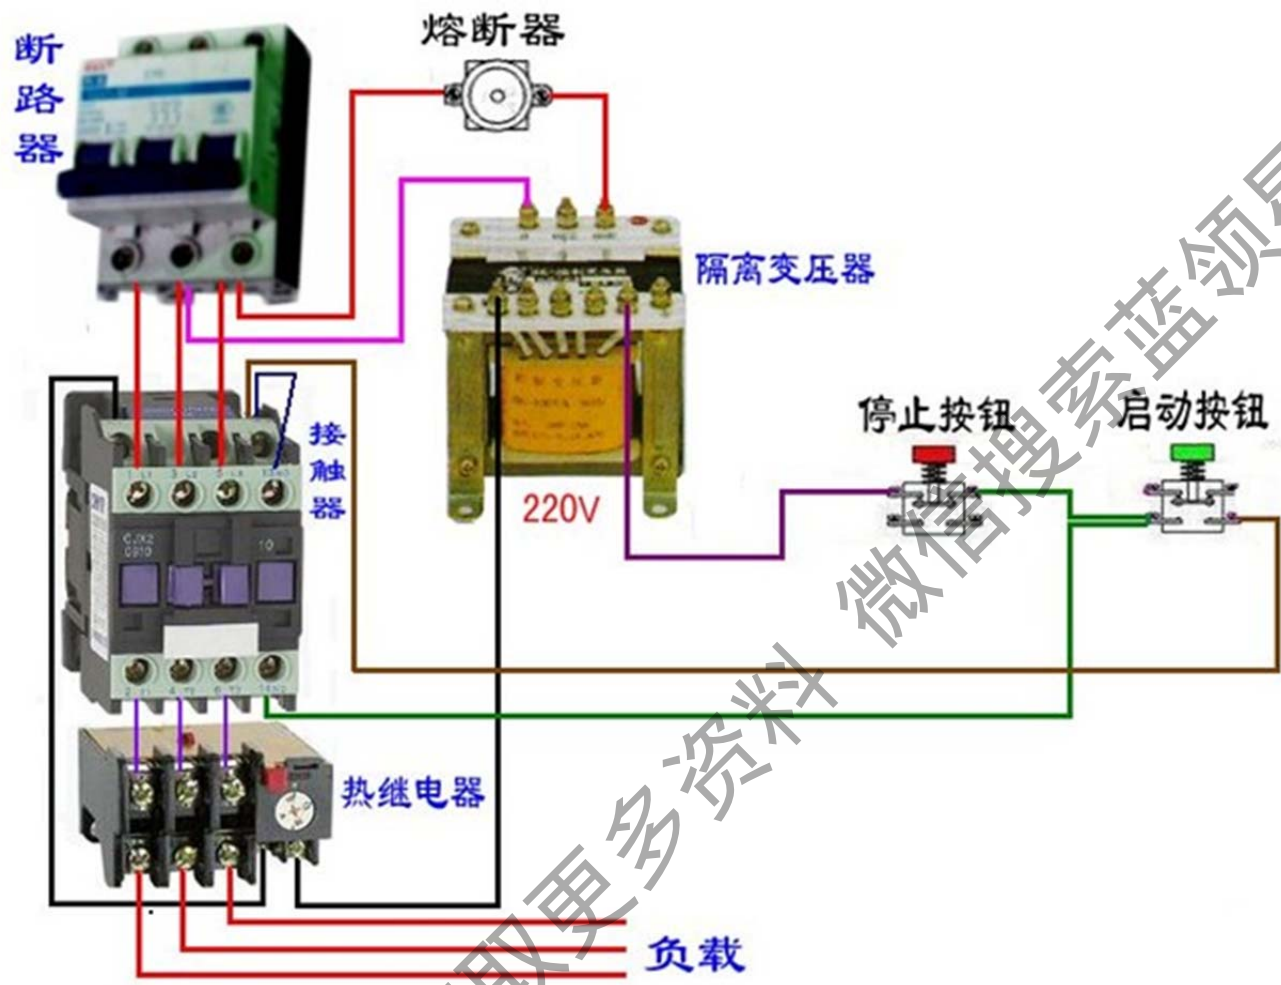

获取更多资料 微信搜索 蓝领星球