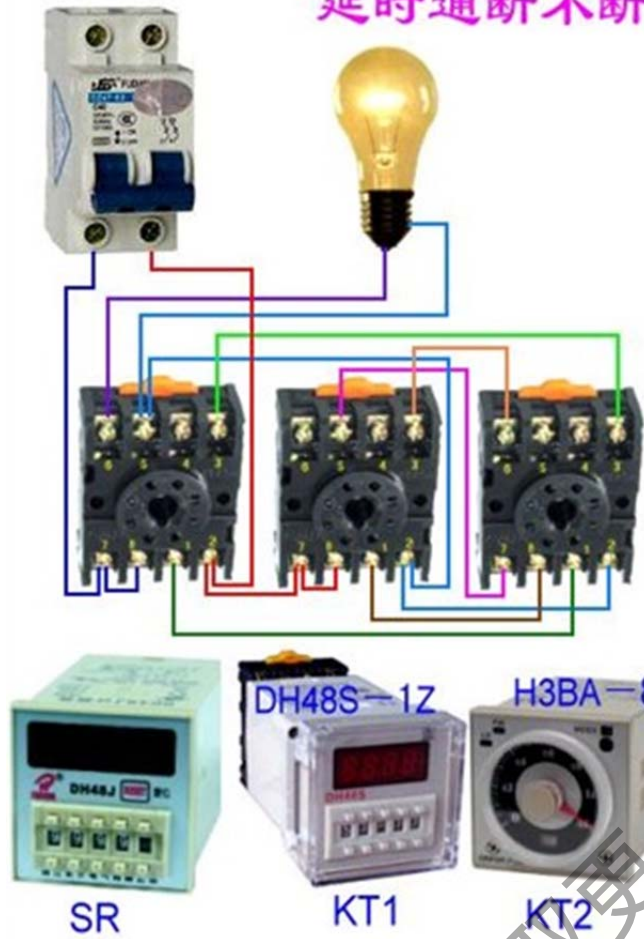

延时通断不断循环且达到设置循环数断电

获取更

循环流水灯

获取更多资料 蓝领星球

时间继电器断电延时控制

蓝领星球

获取更多资料

AH3-3