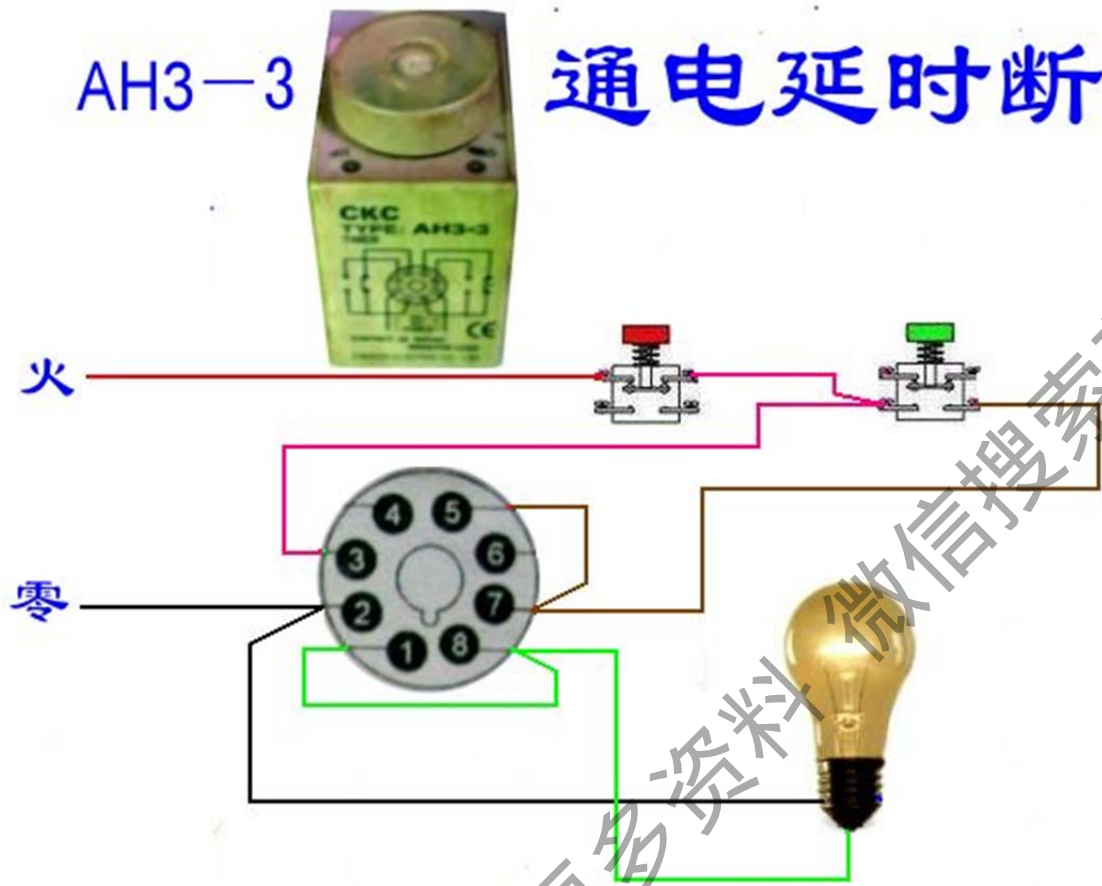

AH3-3

通电延时断电

获取更多资料 微信搜索 蓝领星球