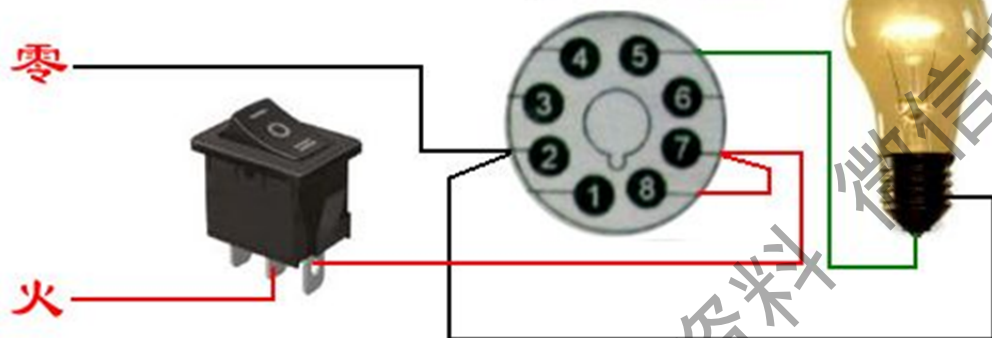

灯延时熄灭

获取更多信息 微信搜索 索蓝领星球