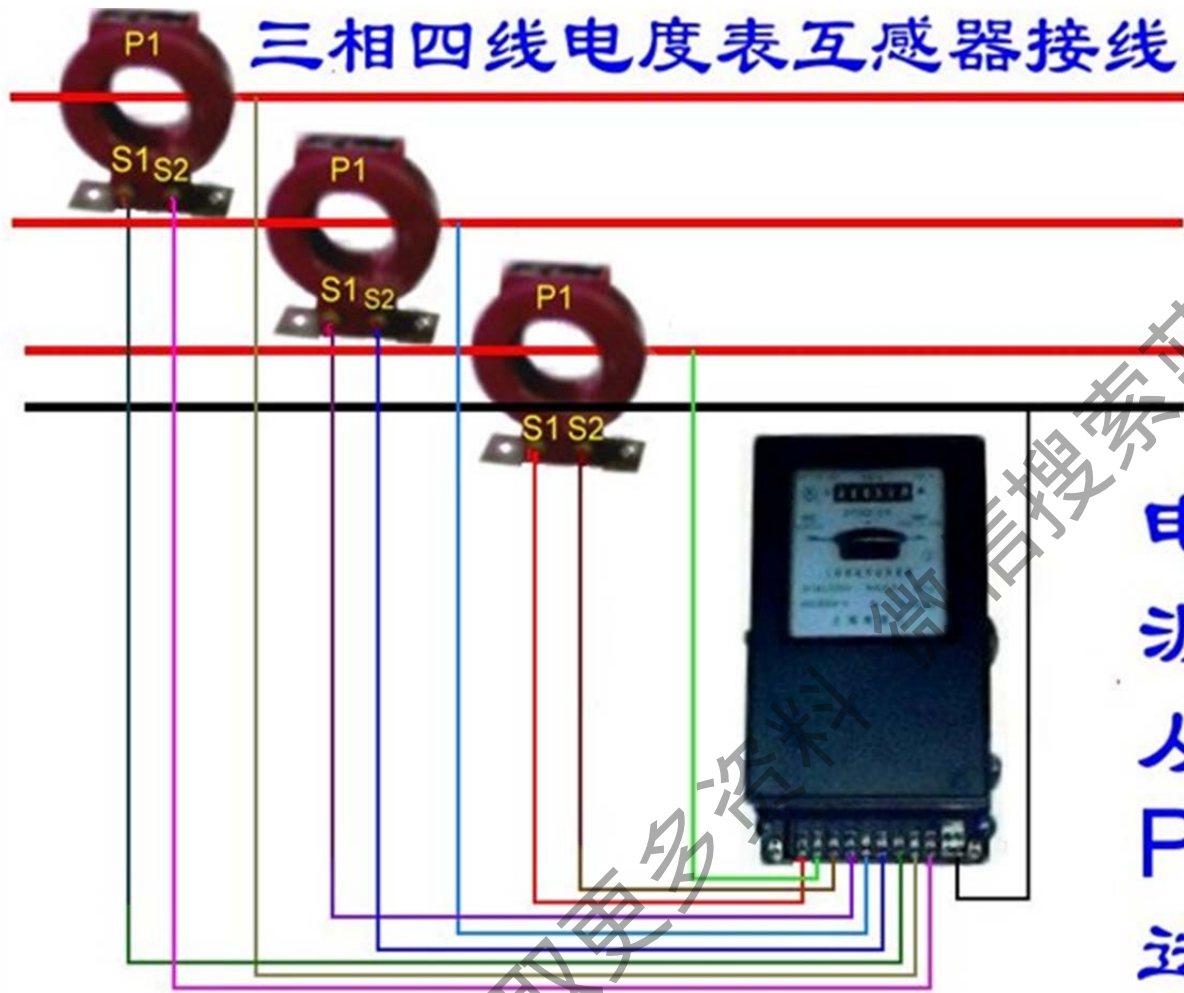

不拆电压锁片的接线

三相四线电度表互感器接线

负载

电源从P1进

获取更多资料 蓝星球

三相四线电度表互感器接线

负载

电源从P1进

获取更多资料 蓝星球

三相三线电度表接互感器电路

负载

电源从P1进

获取更多信息请搜索蓝领星球

(a) 外形图

(b) 接线图

单相电能表的接线