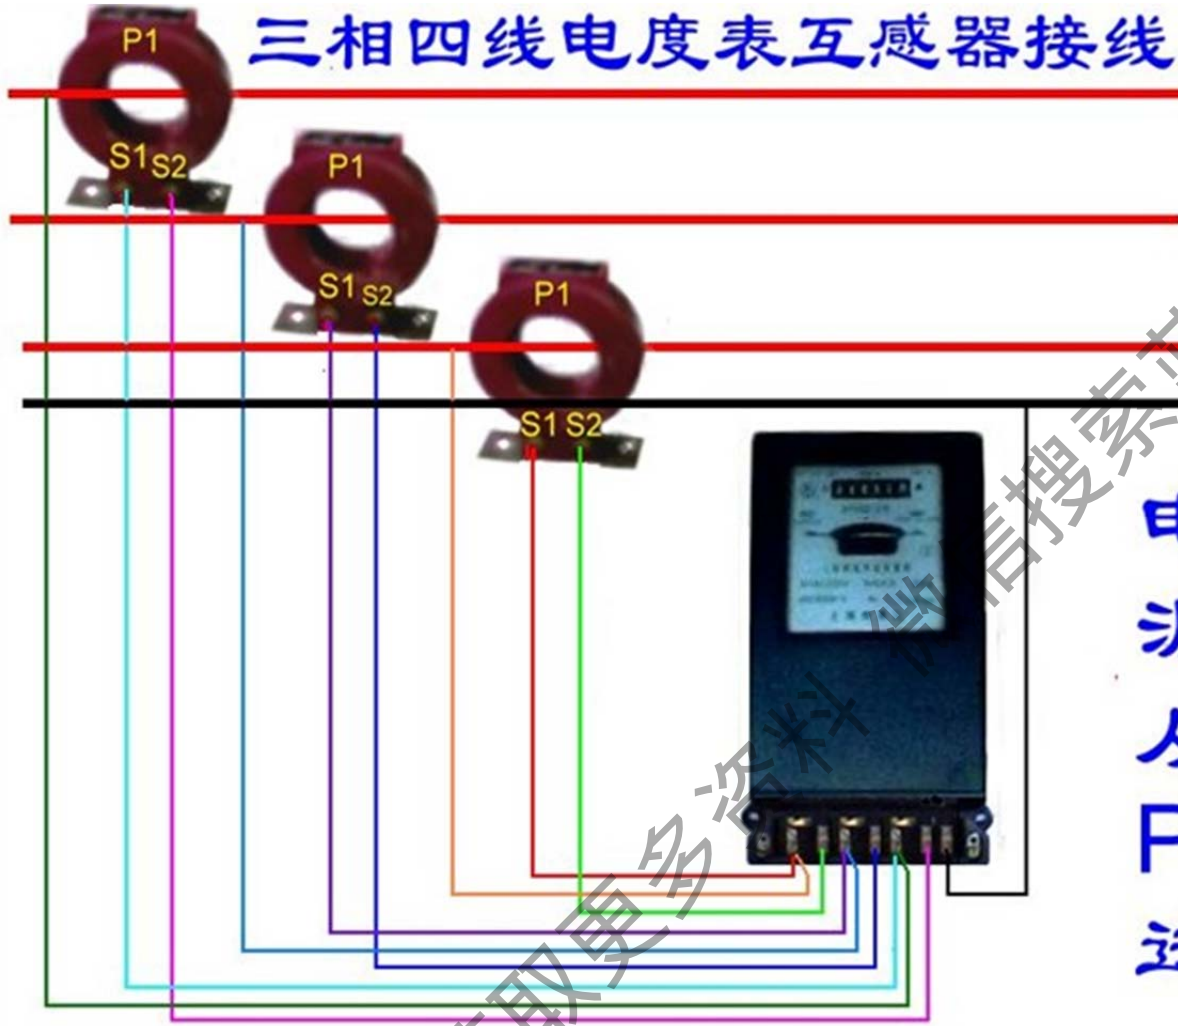

电源线从互感器P1进的接线方式

拆除电压锁片的接线

电源线从互感器P2进的接线方式

三相四线电度表互感器接线

负载

电源从P1进

获取更多资料 微信扫码搜索蓝星球

电源线从互感器P1进的接线方式