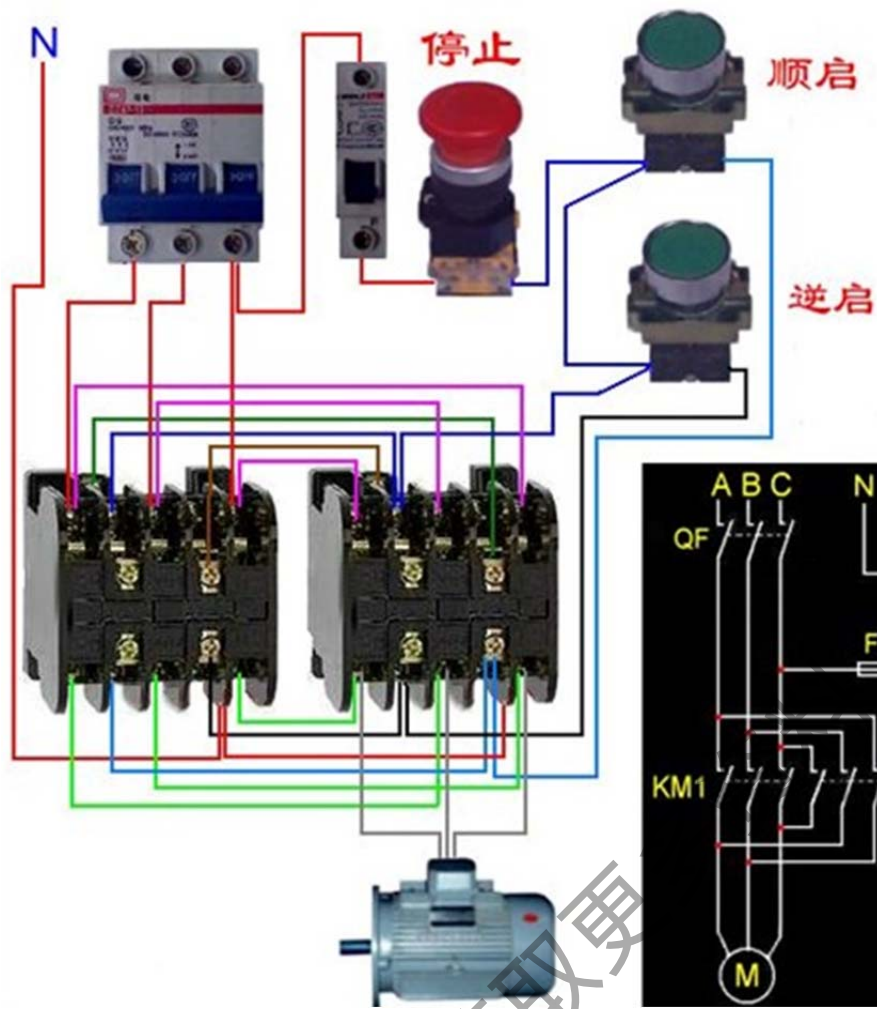

星索蓝领星球

获取更

压缩机气压自动控制电路

气压自动开关

获取更多

获取资料 微信搜索 蓝领星球

电机运行限位回程

获取更多资料 微信搜索 蓝领星球