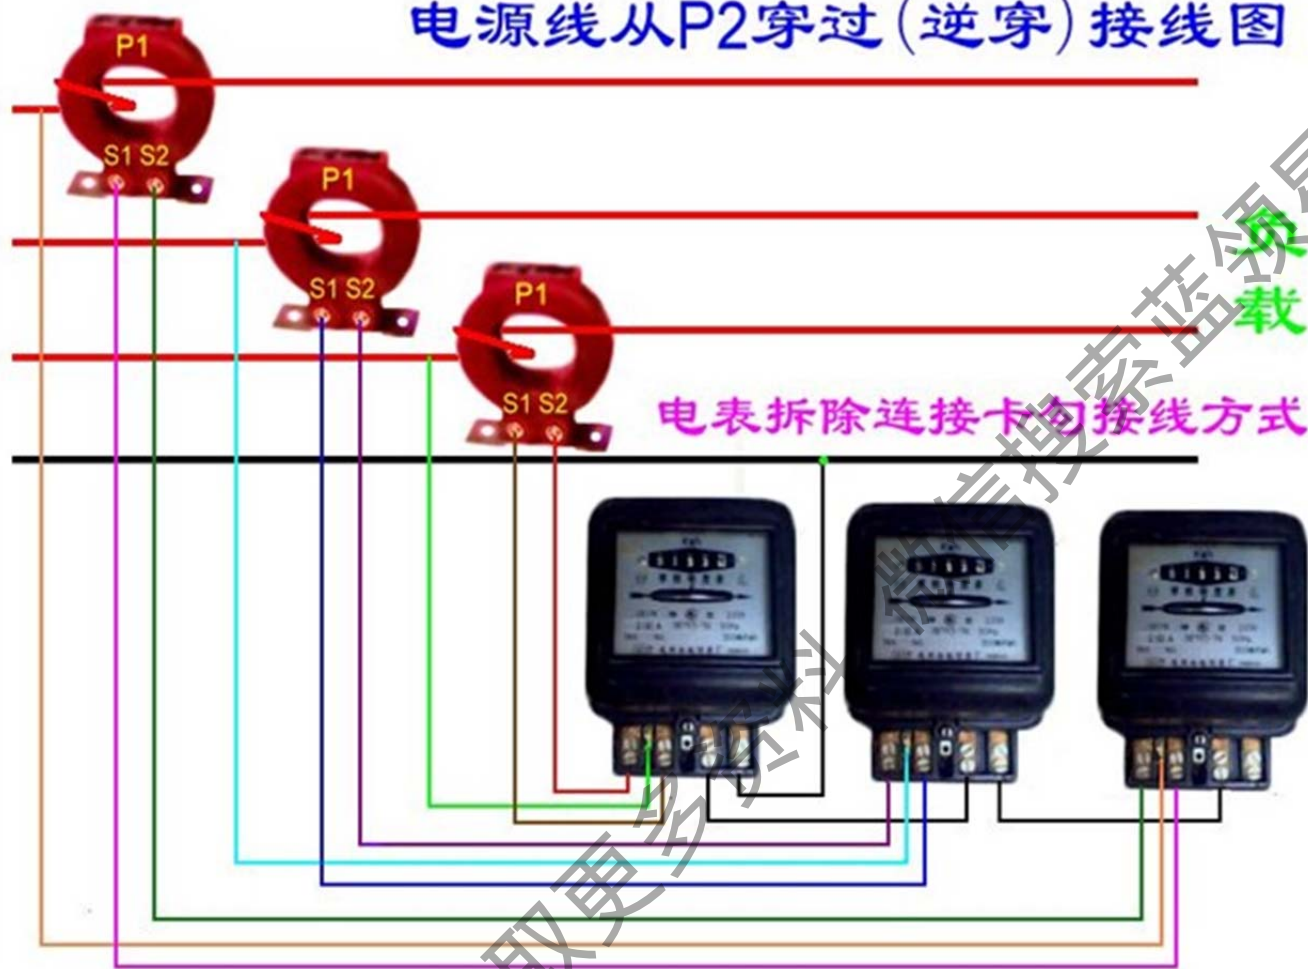

获取更多资料 微信搜索 蓝领星球

零

火

负载

获取更多资料 微信搜索蓝领星球

电源线从互感器P1进的接线方式

获取更多信息，微信搜索索蓝领星球

负载

获取更多资料 微信搜索蓝领星球

三相三线电度表接互感器电路

负载

电源从P1进

微信搜索蓝领星球

电源线从P2穿过(逆穿)接线图

电表拆除连接卡勾接线方式

负载

获取更多资料 蓝领星球

获取资料 微信 13813813813 星球

获取更多信息 微信搜索 蓝领星球

3个单相电度表互感器接线

获取更多资料 搜索蓝领星球

进
线

P1
S1 S2

P1
S1 S2