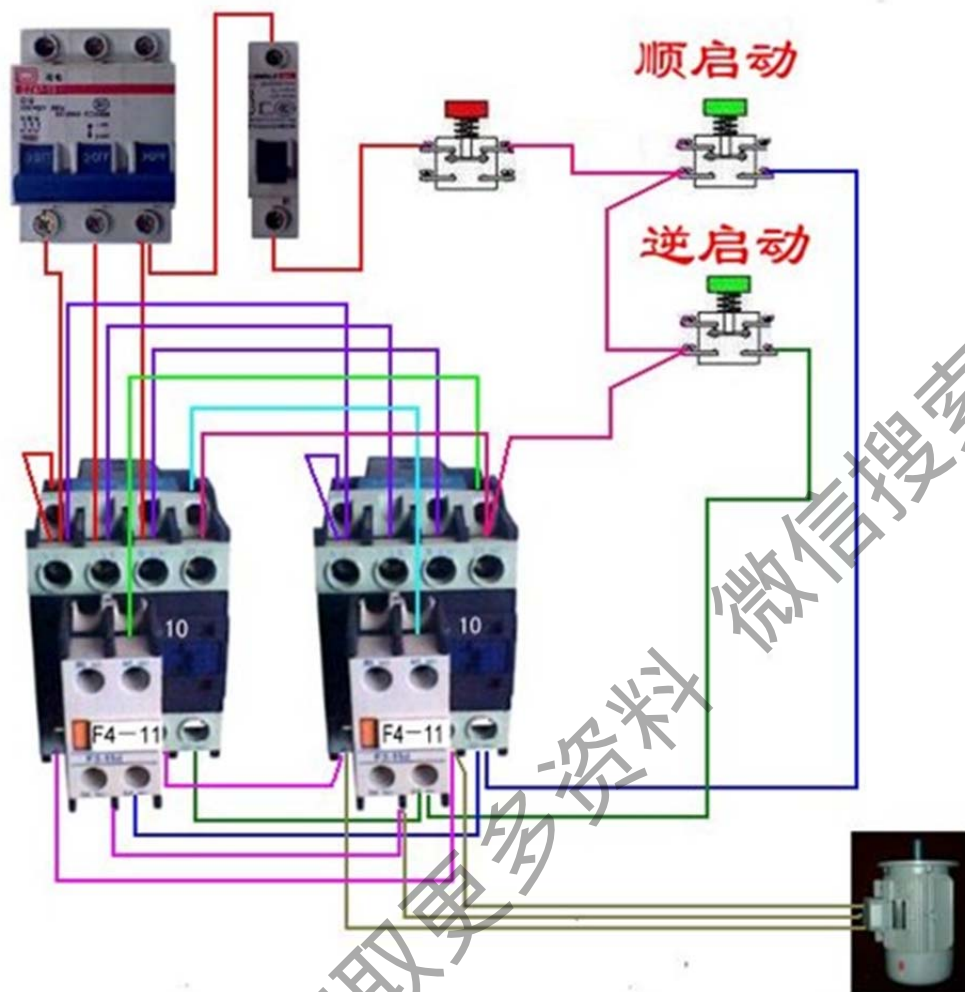

顺 逆 转 控 制 电 路

获取更多资料 微信搜索 蓝领星球