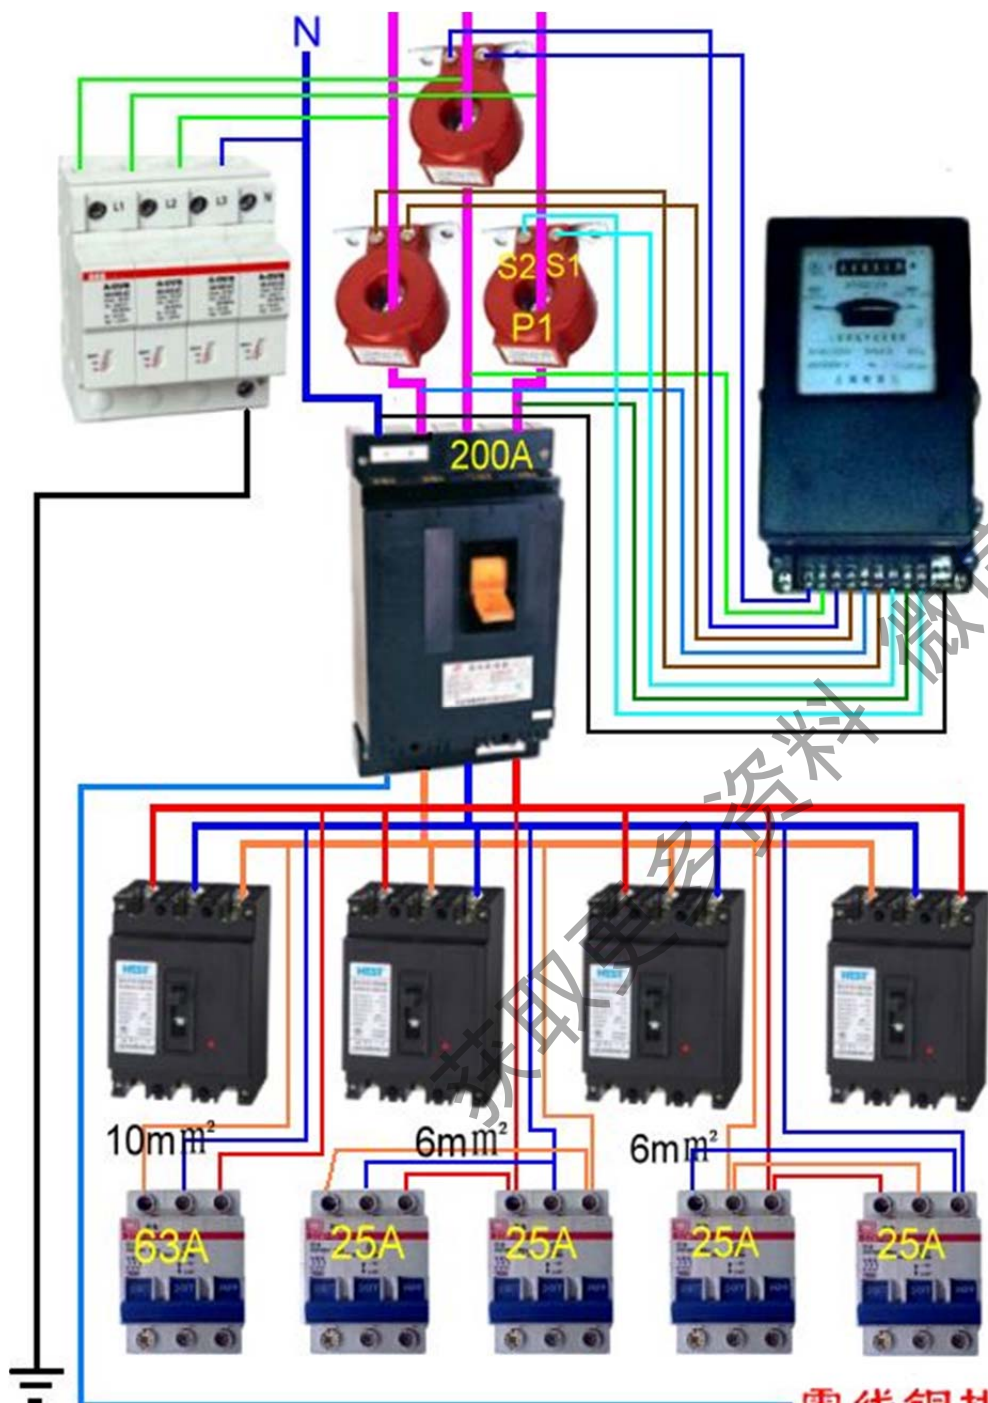

获取更多资料 蓝领星球

3个单相电度表互感器接线

电源线从P1面穿过

负载

获取更多资料
微信搜索蓝领星球

微信搜索蓝领星球

获取更多资料 微信搜索蓝领星球