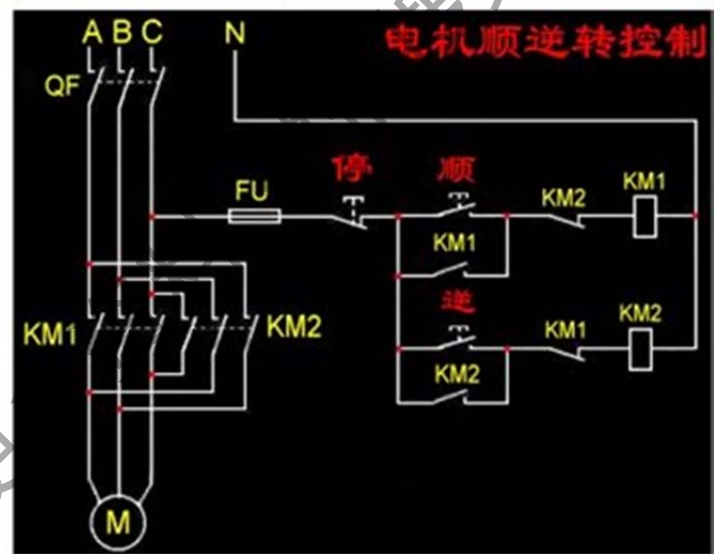

星索蓝领星球

获取更

压缩机气压自动控制电路

气压自动开关

获取更多

获取资料 微信搜索 蓝领星球

电机运行限位回程

获取更多资料 微信搜索 蓝领星球