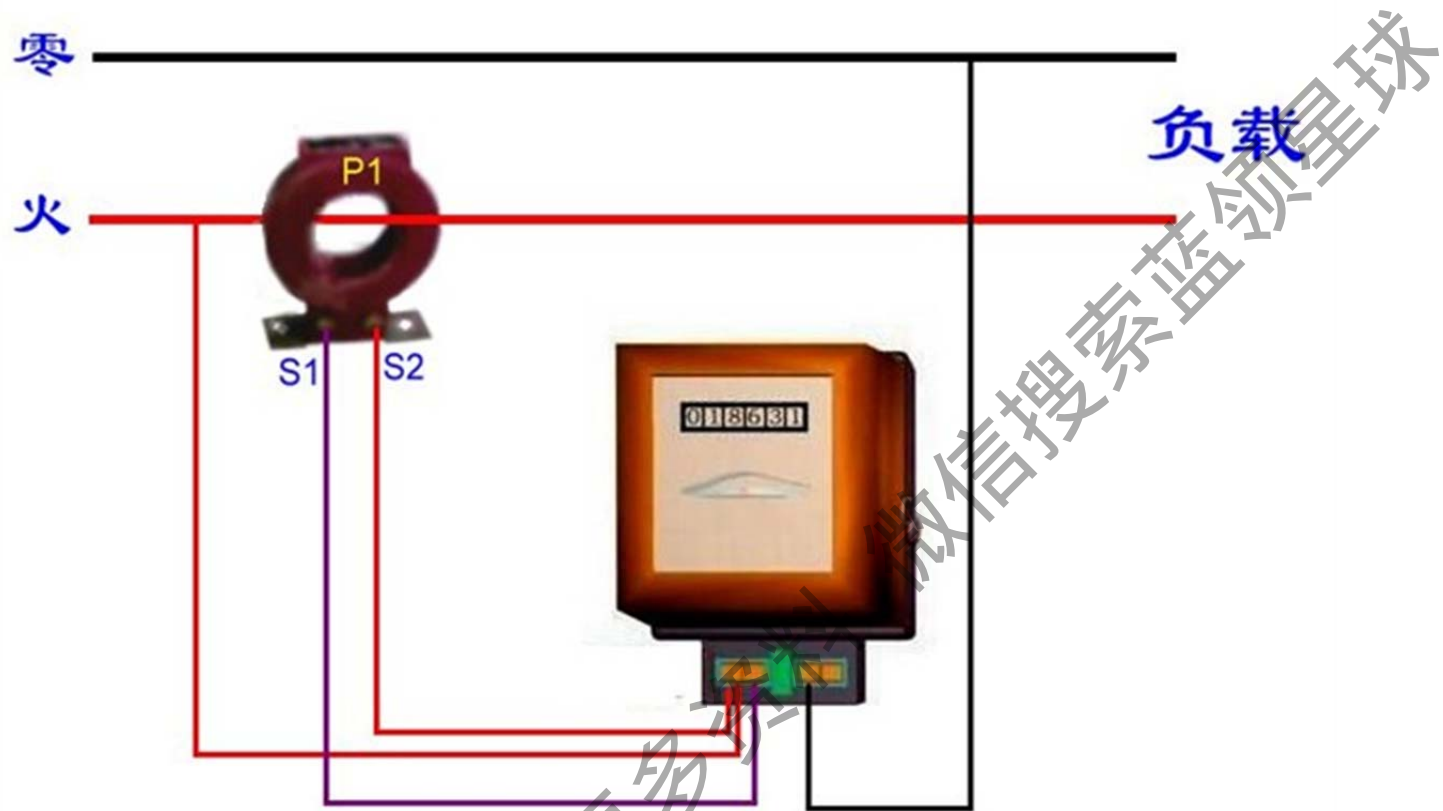

电源线从互感器P2进的接线方式