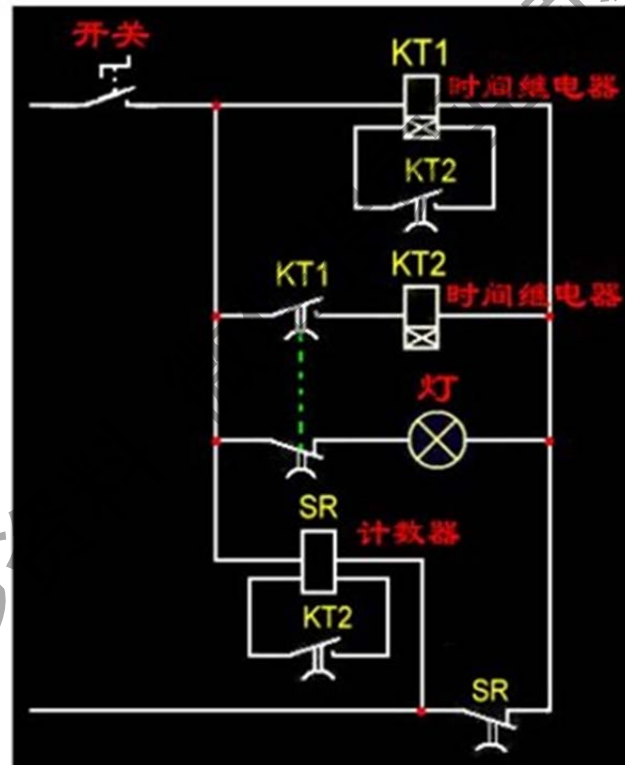

延时通断不断循环且达到设置循环数断电

获取更

循环流水灯

获取更多资料 蓝领星球

时间继电器断电延时控制

蓝领星球

获取更多资料

AH3-3