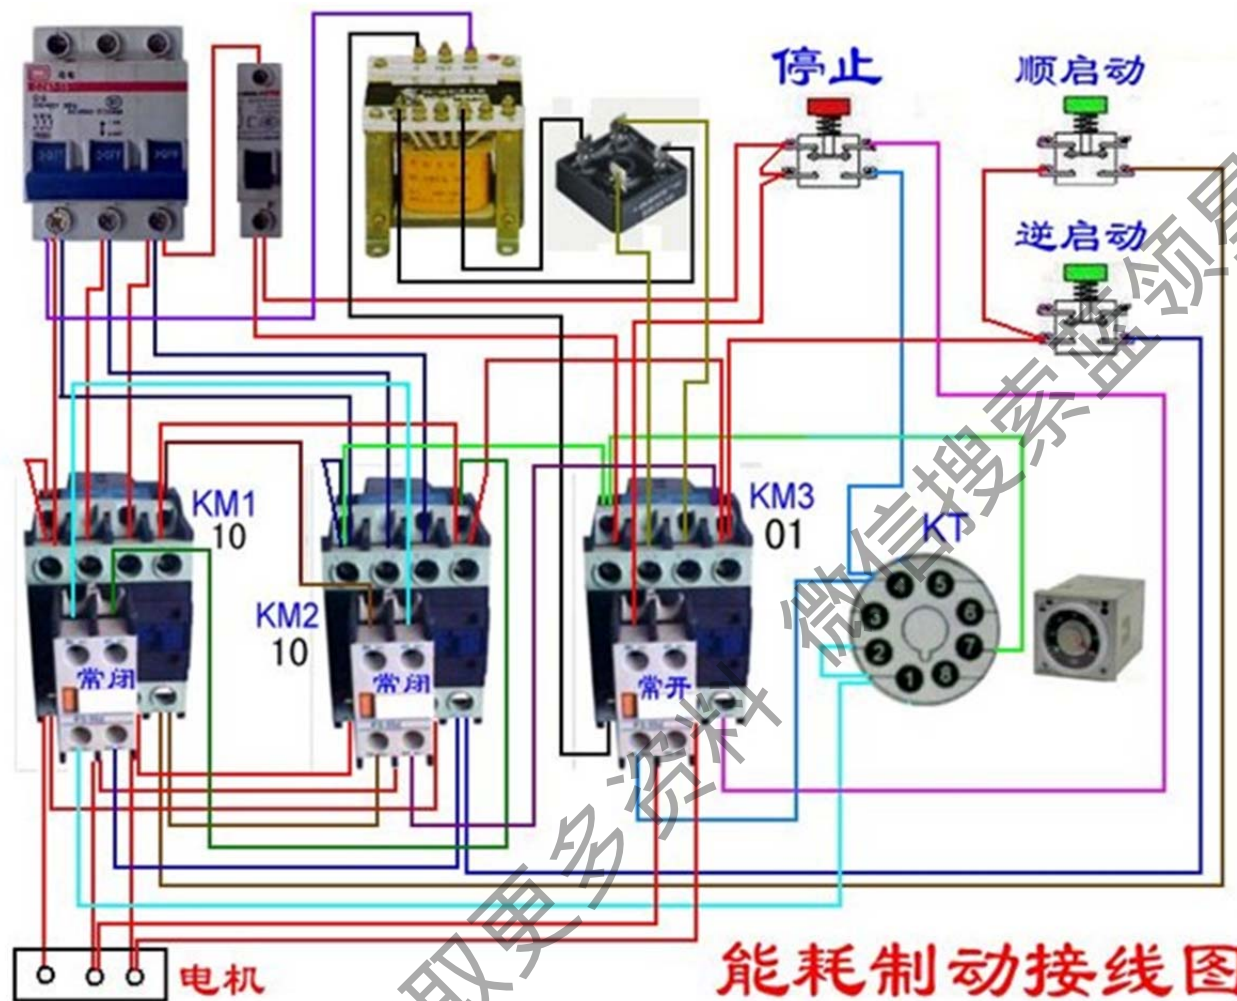

获取更多资料 微信搜索 领星球

微信搜索 领星球

电机间歇运行

获取更多的资料 微信搜索公众号 星球

能耗制动接线图

获取更多资料 微信扫码关注公众号 微信搜索 索雷领星球

DH48S-2Z

延时停机