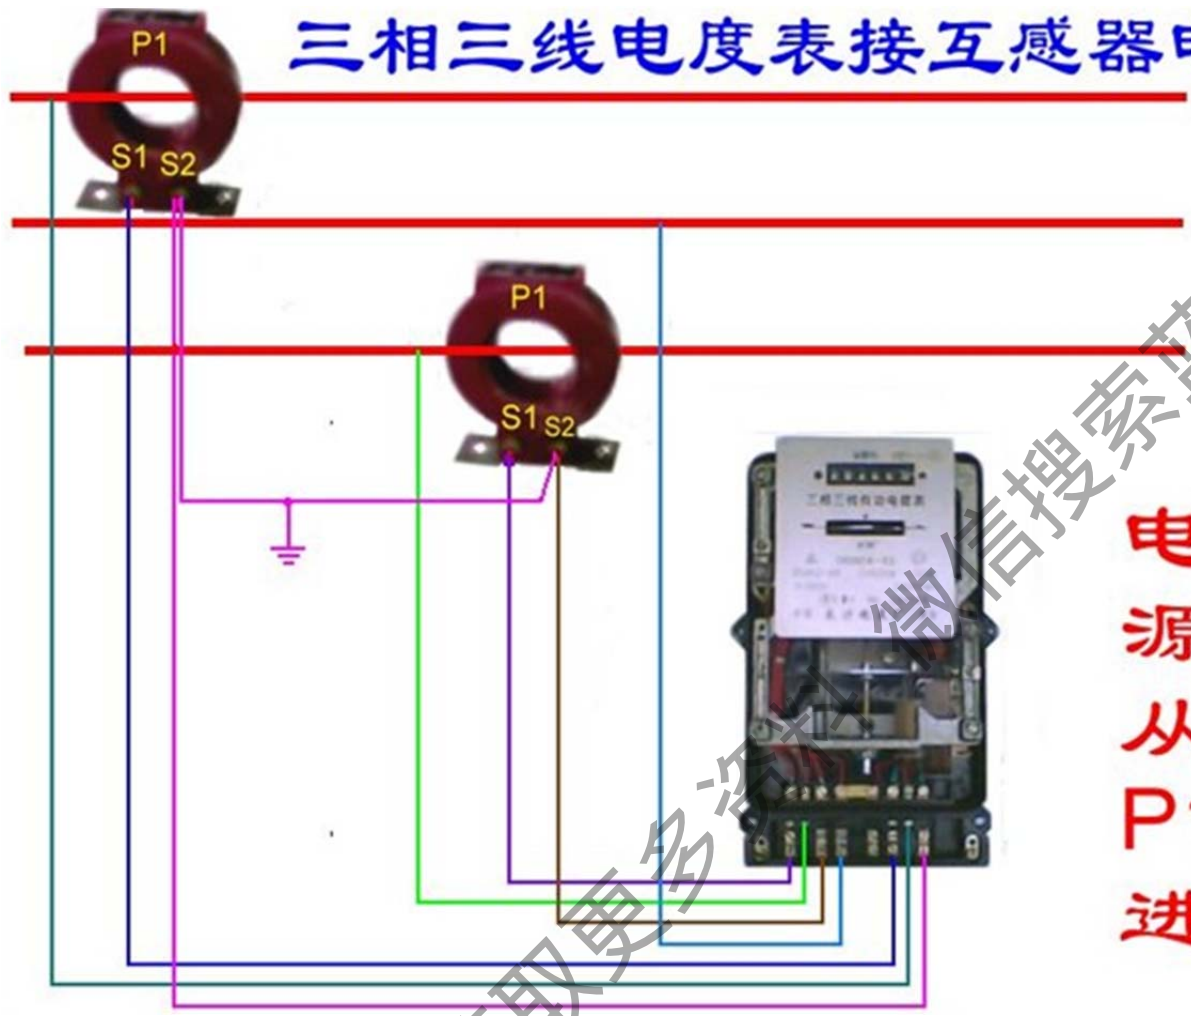

获取更多资料 蓝星球

三相三线电度表接互感器电路

负载

电源从P1进

获取更多信息请搜索蓝领星球

(a) 外形图

(b) 接线图

单相电能表的接线

获取更多资料 微信搜索 蓝领星球

零

火

负载

获取更多资料 微信搜索蓝领星球

电源线从互感器P1进的接线方式

获取更多信息，微信搜索索蓝领星球

负载

获取更多资料 微信搜索蓝领星球

三相三线电度表接互感器电路

负载

电源从P1进

微信搜索蓝领星球

电源线从P2穿过(逆穿)接线图

电表拆除连接卡勾接线方式

负载