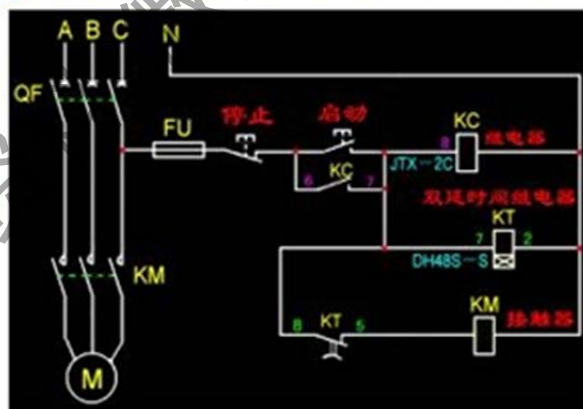

微信搜索蓝领星球
获取更多信息