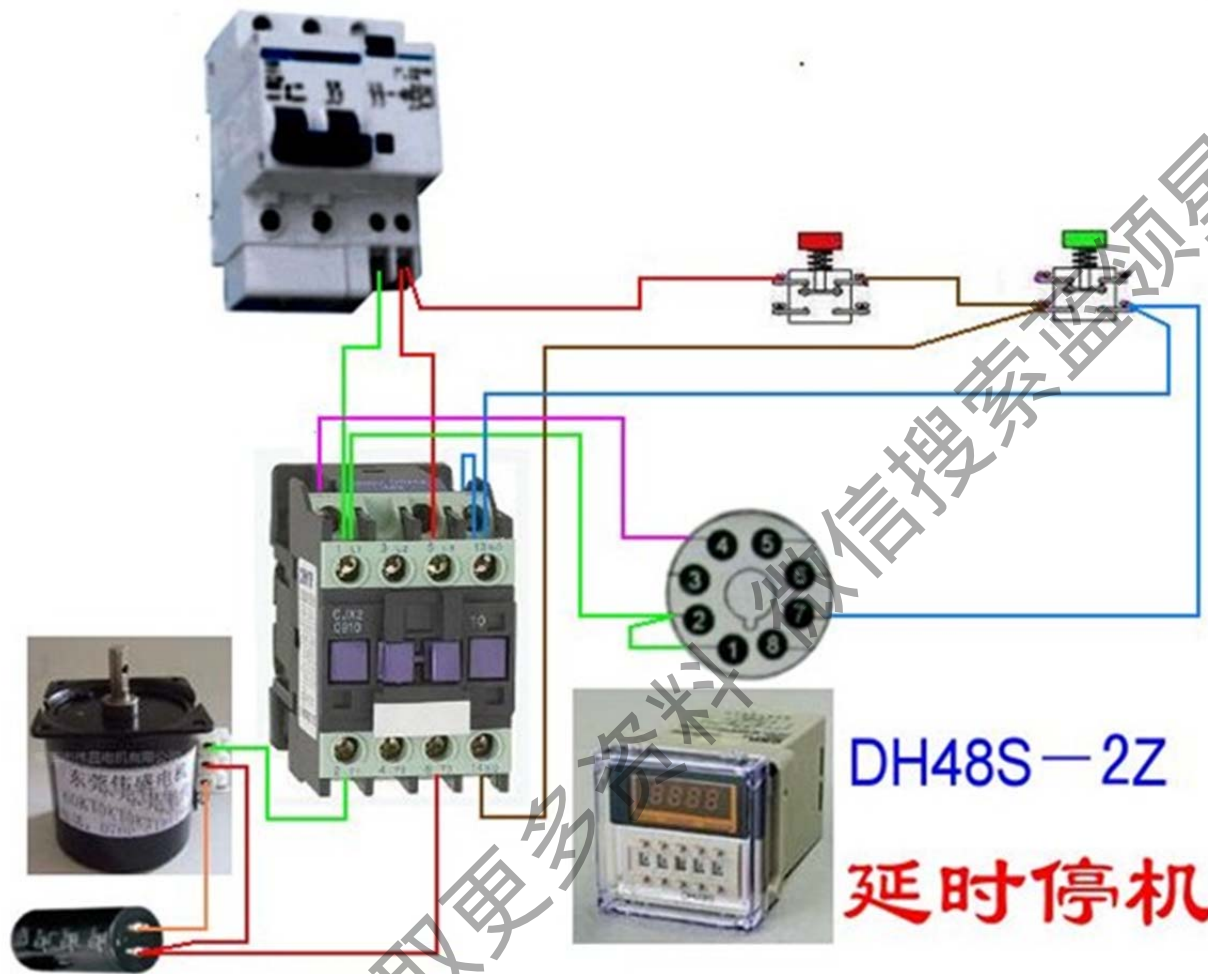

获取更多资料 微信搜索 领星球

微信搜索 领星球

电机间歇运行

获取更多的资料 微信搜索公众号 星球

能耗制动接线图

获取更多资料 微信扫码关注公众号 微信搜索 索雷领星球

DH48S-2Z

延时停机