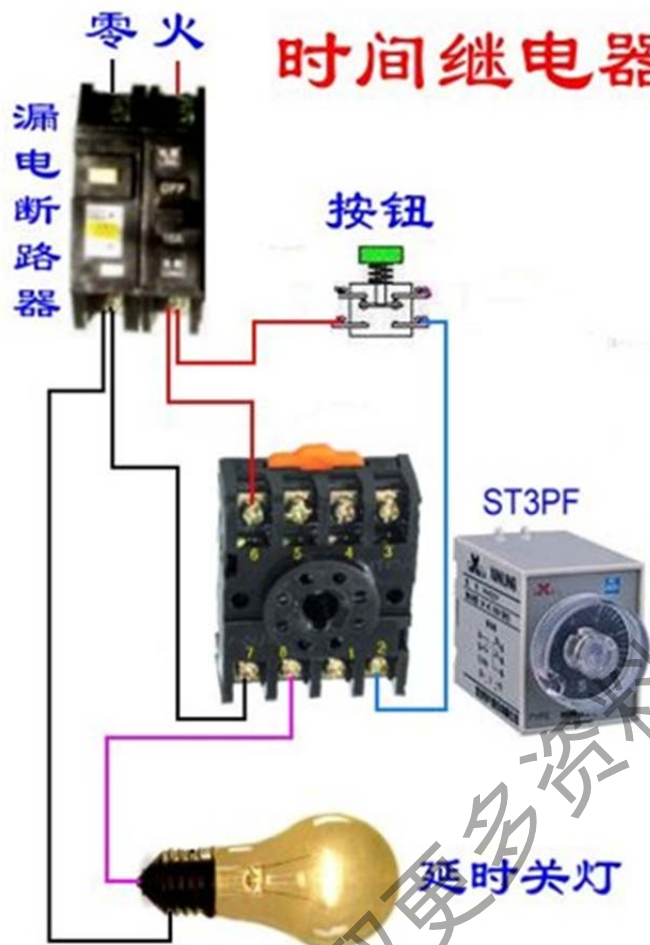

延时通断不断循环且达到设置循环数断电

获取更

循环流水灯

获取更多资料 蓝领星球

时间继电器断电延时控制

蓝领星球

获取更多资料

AH3-3

获取更多资料 微信搜索 蓝领星球

DH48S-1Z

延时通、断循环运行

DH48S-1Z

2灯循环亮、熄

H3BA-8

获取更多资料 微信博尔蓝领星球

二、断路器、接触器控制回路：