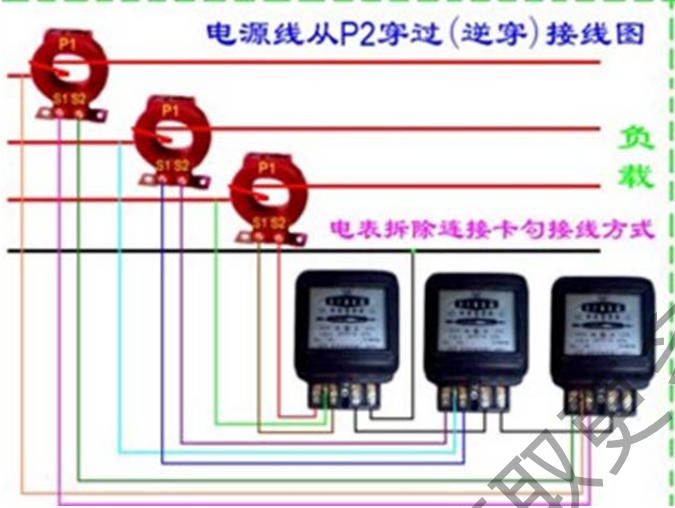

获取更多资料 微信搜索 蓝领星球

零

火

负载

获取更多资料 微信搜索蓝领星球

电源线从互感器P1进的接线方式

获取更多信息，微信搜索索蓝领星球

负载

获取更多资料 微信搜索蓝领星球

三相三线电度表接互感器电路

负载

电源从P1进

微信搜索蓝领星球

电源线从P2穿过(逆穿)接线图

电表拆除连接卡勾接线方式

负载

获取更多资料 蓝领星球

获取资料 微信 13813813813 星球

获取更多信息 微信搜索 蓝领星球

3个单相电度表互感器接线

获取更多资料 搜索蓝领星球

进
线

P1
S1 S2

P1
S1 S2