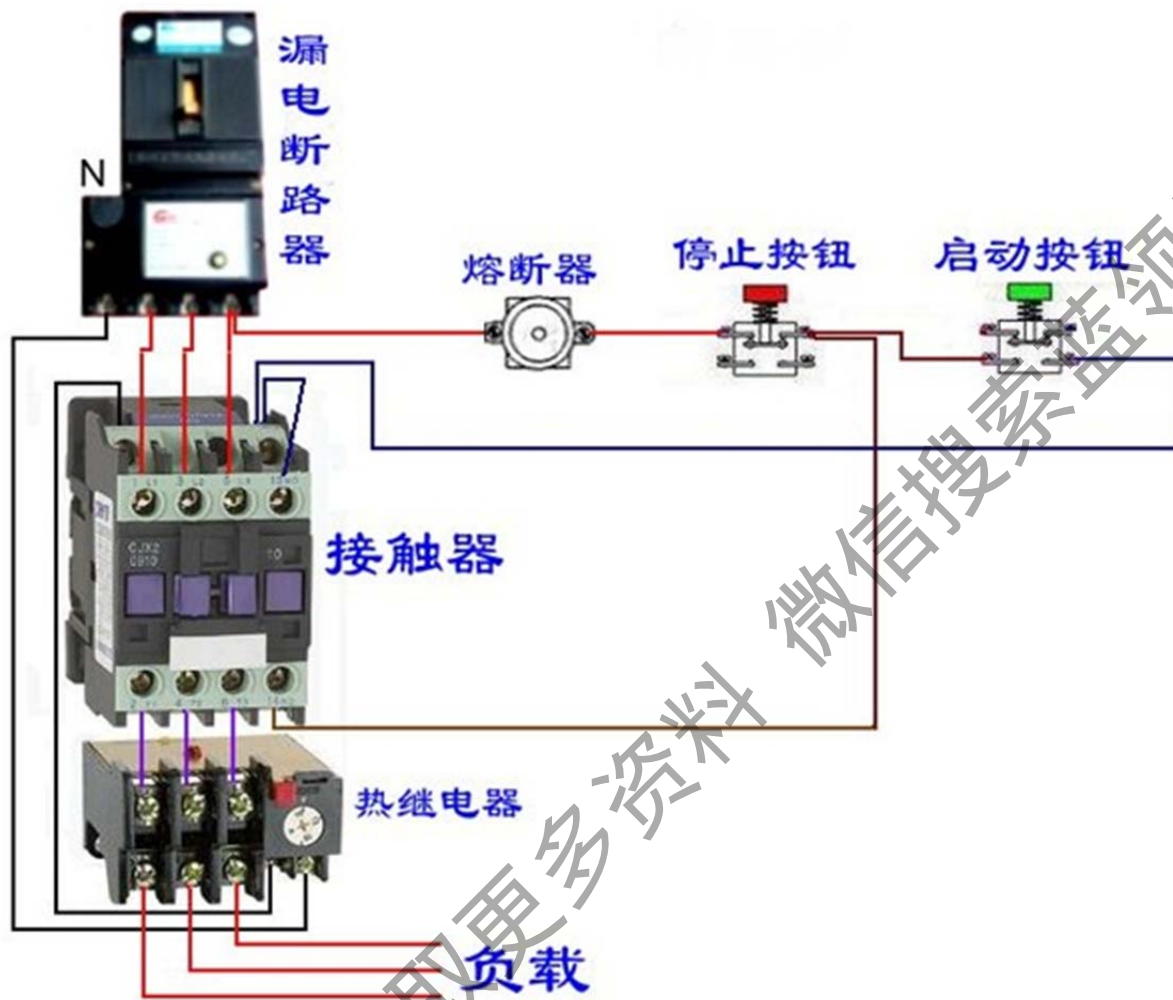

获取更多资料 微信搜索 蓝领星球