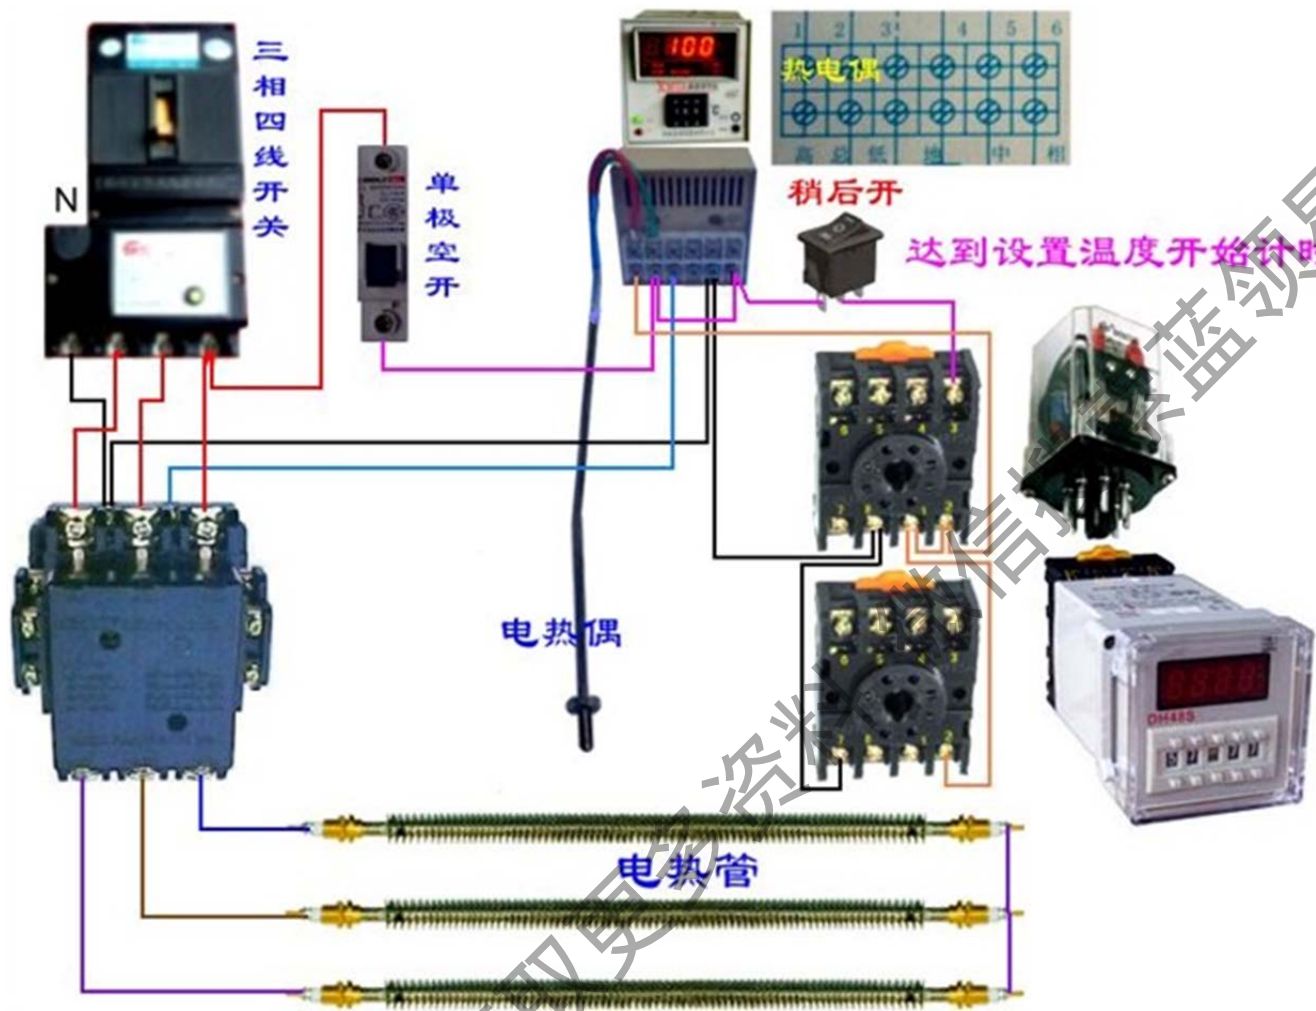

电热达温延时关断

获取更多资料

获取更多资料 微信搜索 蓝领星球

获取更多资料 微信搜索 蓝领星球

双温控表控制上、下限制冷温度运行

获取更多资料 微信搜索 蓝领星球

五、电能表

获取更多资料 微信搜索蓝领星球