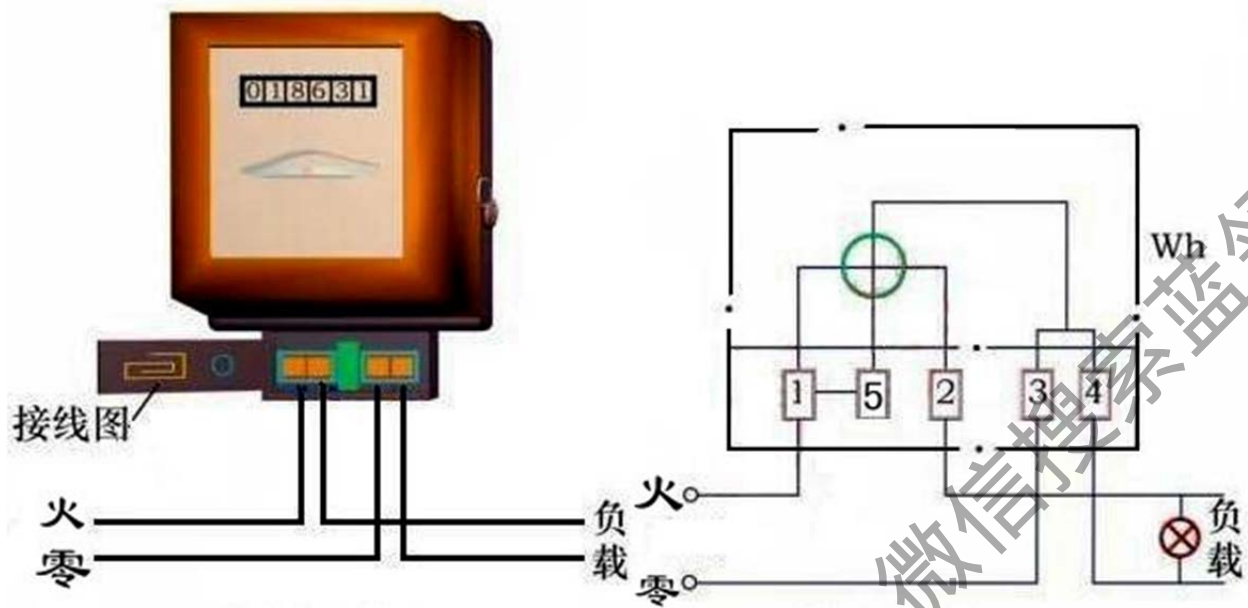

获取更多资料 蓝星球

三相三线电度表接互感器电路

负载

电源从P1进

获取更多信息请搜索蓝领星球

(a) 外形图

(b) 接线图

单相电能表的接线