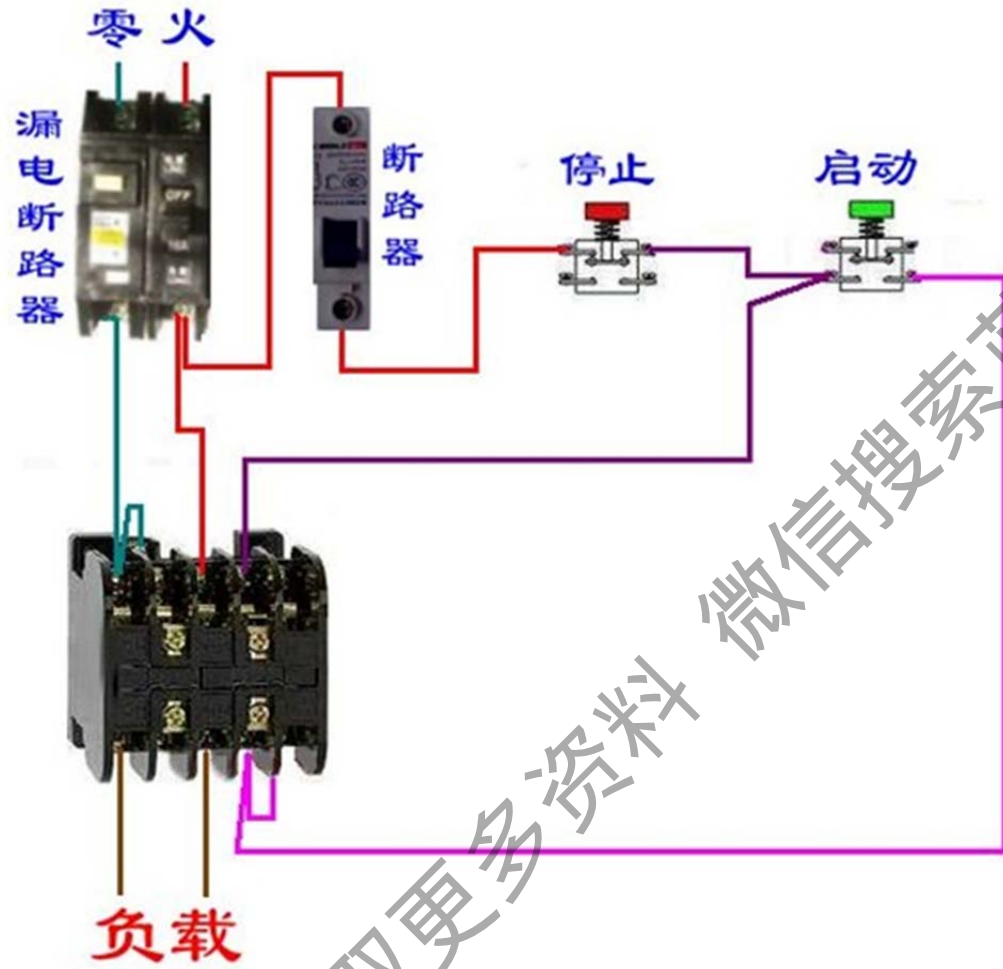

获取更多资料 微信搜索 蓝领星球