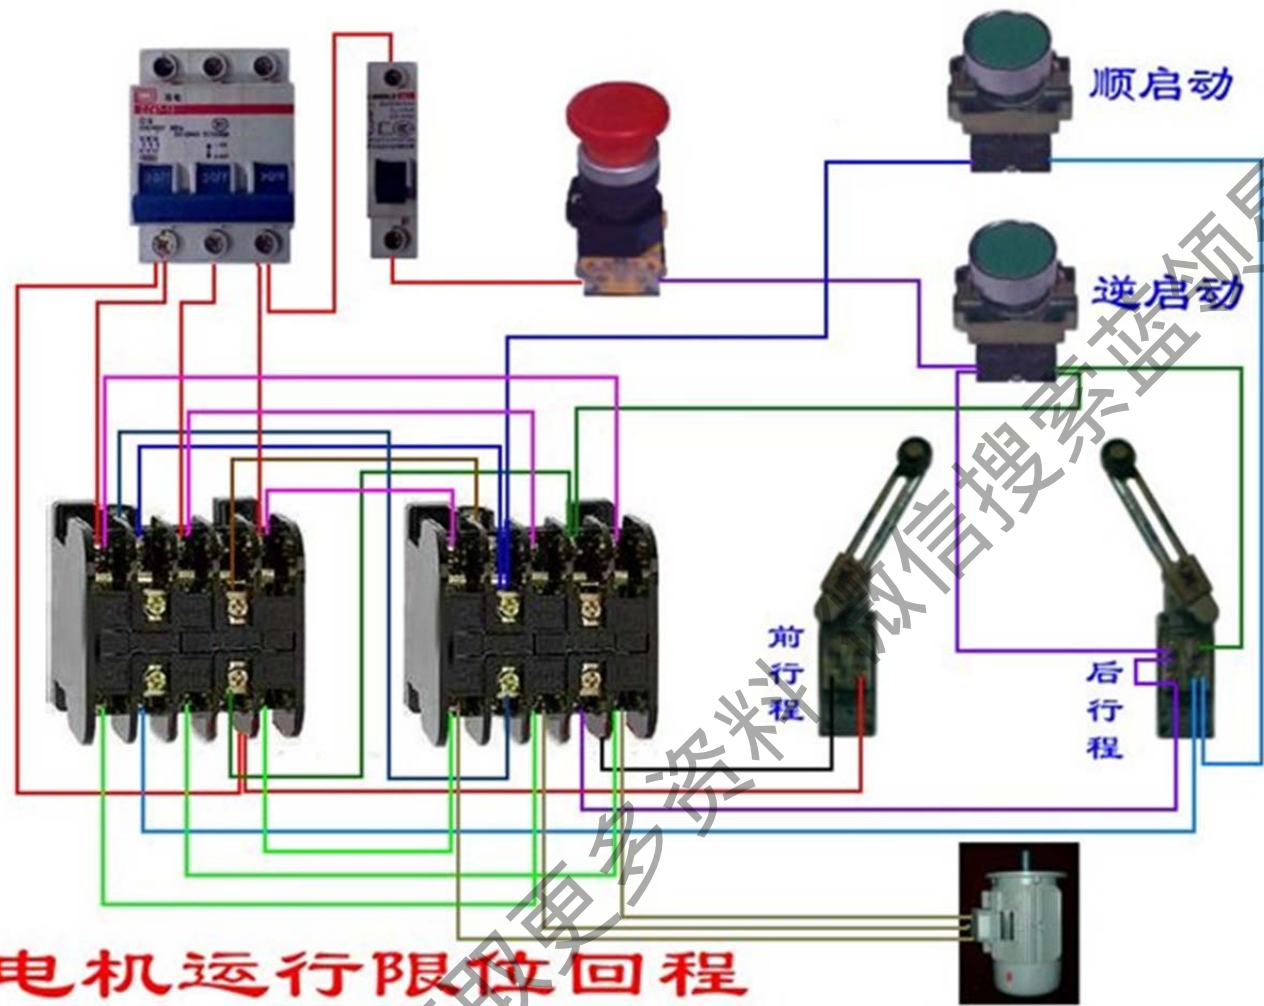

星索蓝领星球

获取更

压缩机气压自动控制电路

气压自动开关

获取更多

获取资料 微信搜索 蓝领星球

电机运行限位回程

获取更多资料 微信搜索 蓝领星球