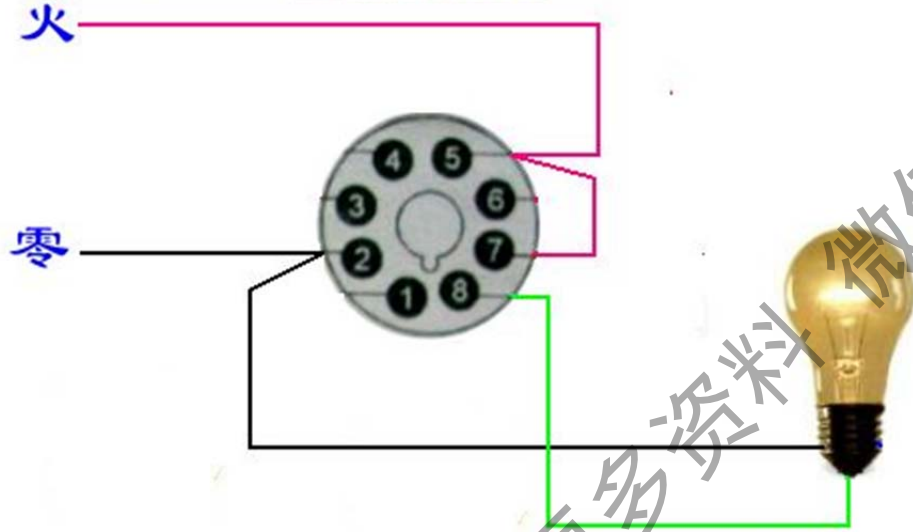

获取更多资料 微信搜索 索蓝领星球

通电延时亮灯

获取更多资料 微信搜索 蓝领星球

DH48S-2Z

延时断电

获取更多资料 微信搜索 蓝领星球

延时通断不断循环且达到设置循环数断电

获取使用