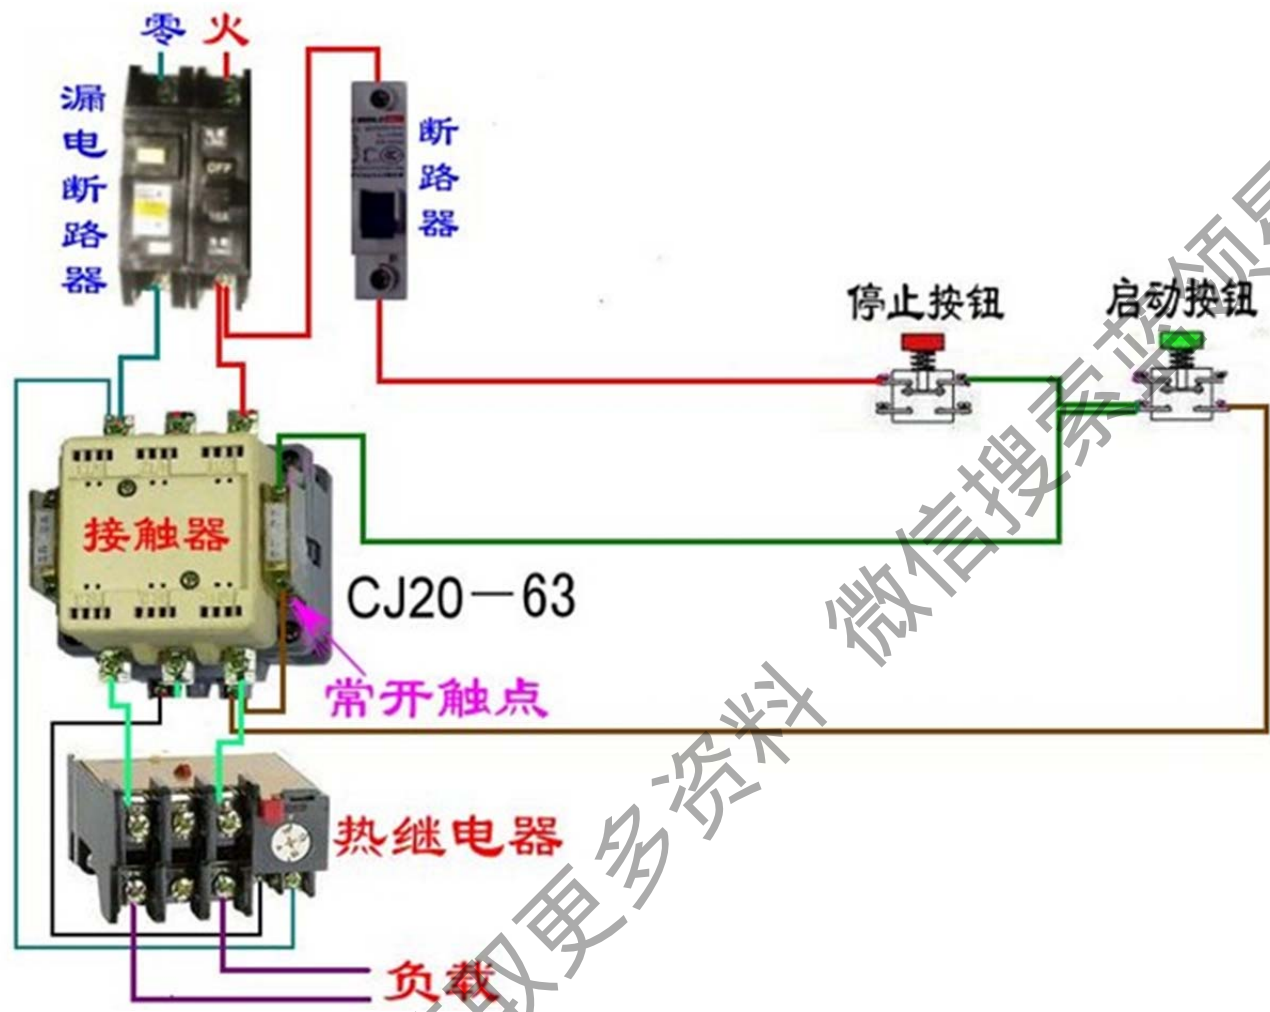

获取更多资料 微信搜索 领星球