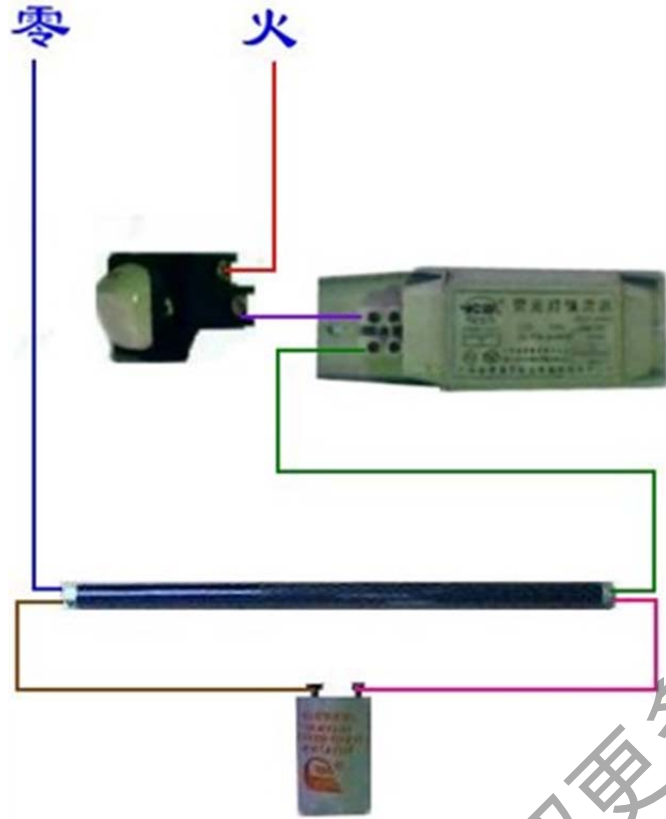

传统镇流器

电子镇流器

获取更多资料 微信公众号 索蓝领星球