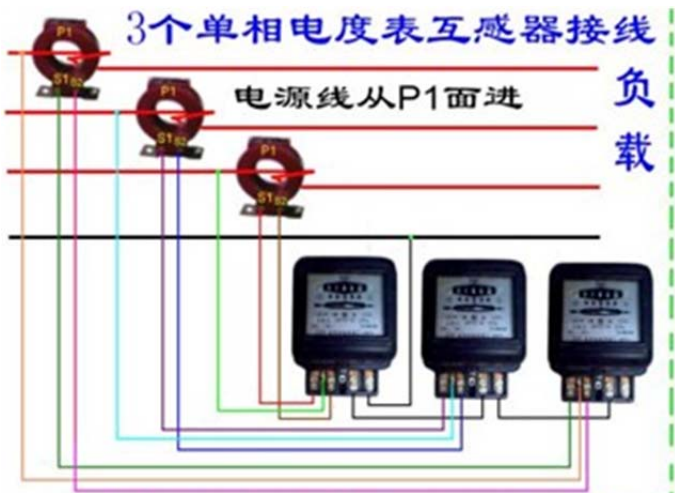

获取更多资料 微信搜索 蓝领星球

零

火

负载

获取更多资料 微信搜索蓝领星球

电源线从互感器P1进的接线方式

获取更多信息，微信搜索索蓝领星球

负载

获取更多资料 微信搜索蓝领星球

三相三线电度表接互感器电路

负载

电源从P1进

微信搜索蓝领星球

电源线从P2穿过(逆穿)接线图

电表拆除连接卡勾接线方式

负载

获取更多资料 蓝领星球

获取资料 微信 13813813813 星球

获取更多信息 微信搜索 蓝领星球

3个单相电度表互感器接线

获取更多资料 搜索蓝领星球

进
线

P1
S1 S2

P1
S1 S2