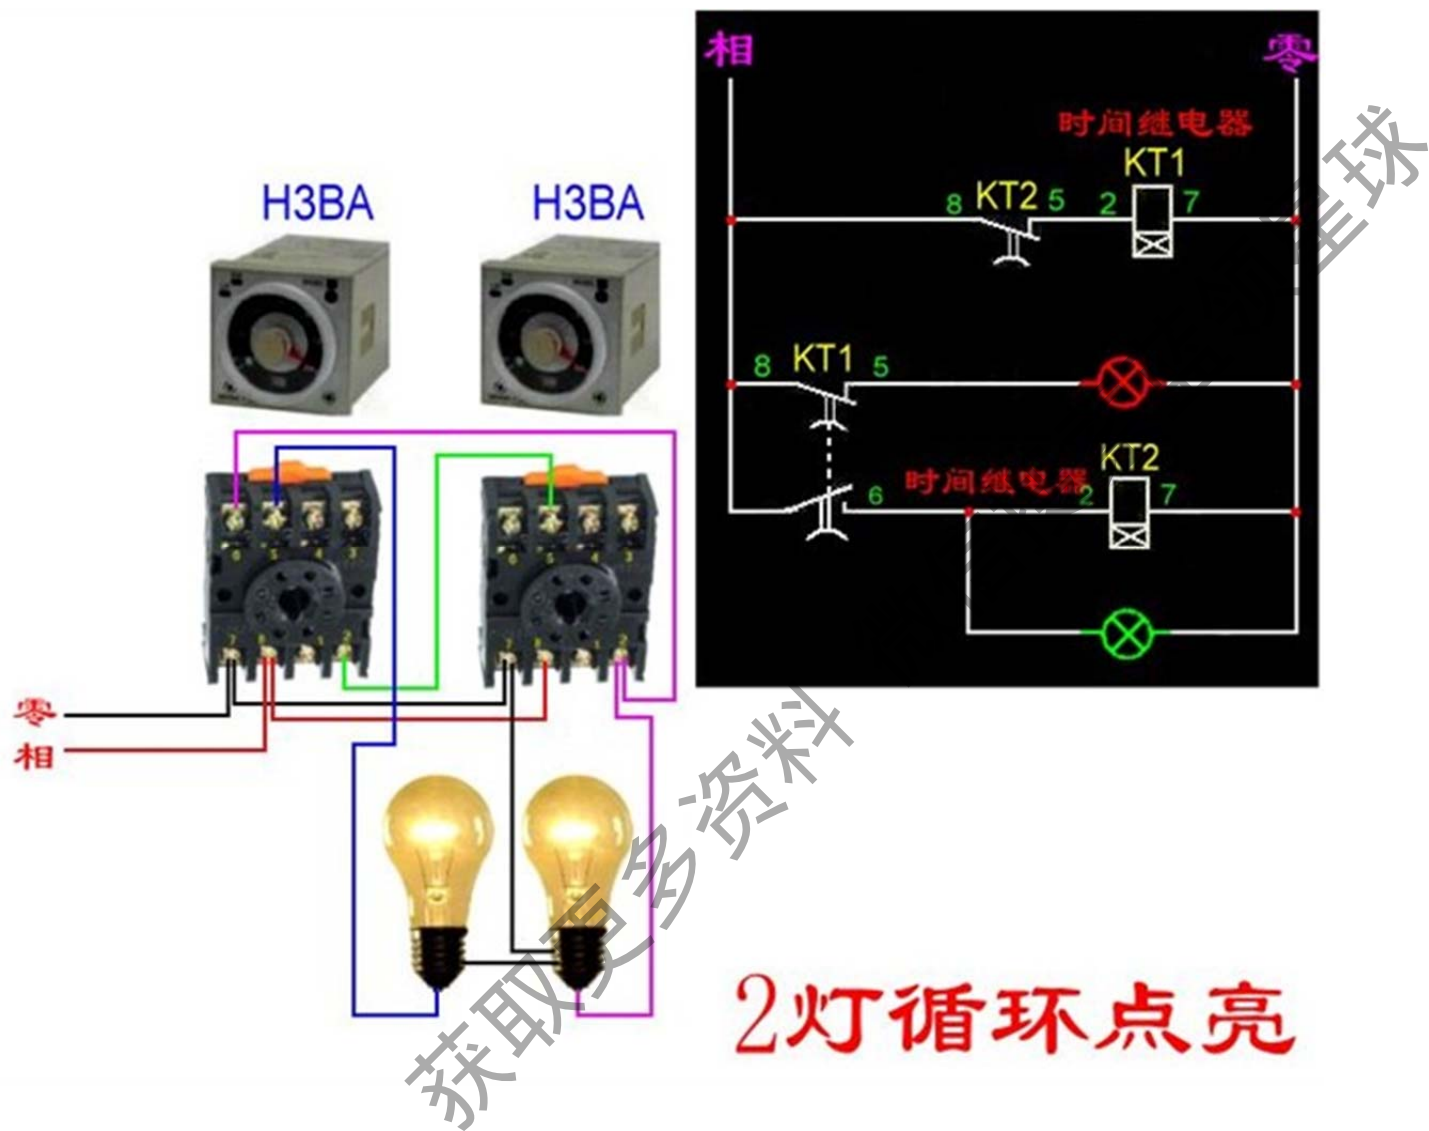

延时通断不断循环且达到设置循环数断电

获取更

循环流水灯

获取更多资料 蓝领星球

时间继电器断电延时控制

蓝领星球

获取更多资料

AH3-3