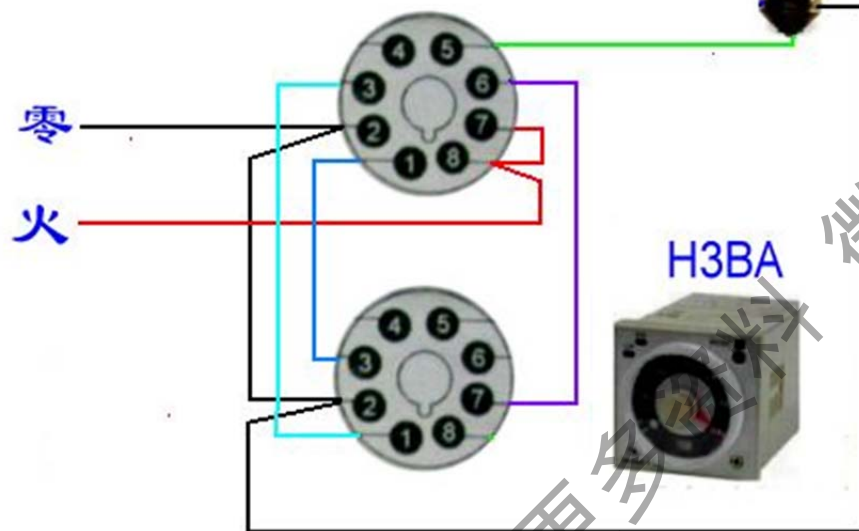

获取更多资料 微信搜索 蓝领星球

DH48S-1Z

延时通、断循环运行

DH48S-1Z

2灯循环亮、熄

H3BA-8

获取更多资料 微信博尔蓝领星球

二、断路器、接触器控制回路：