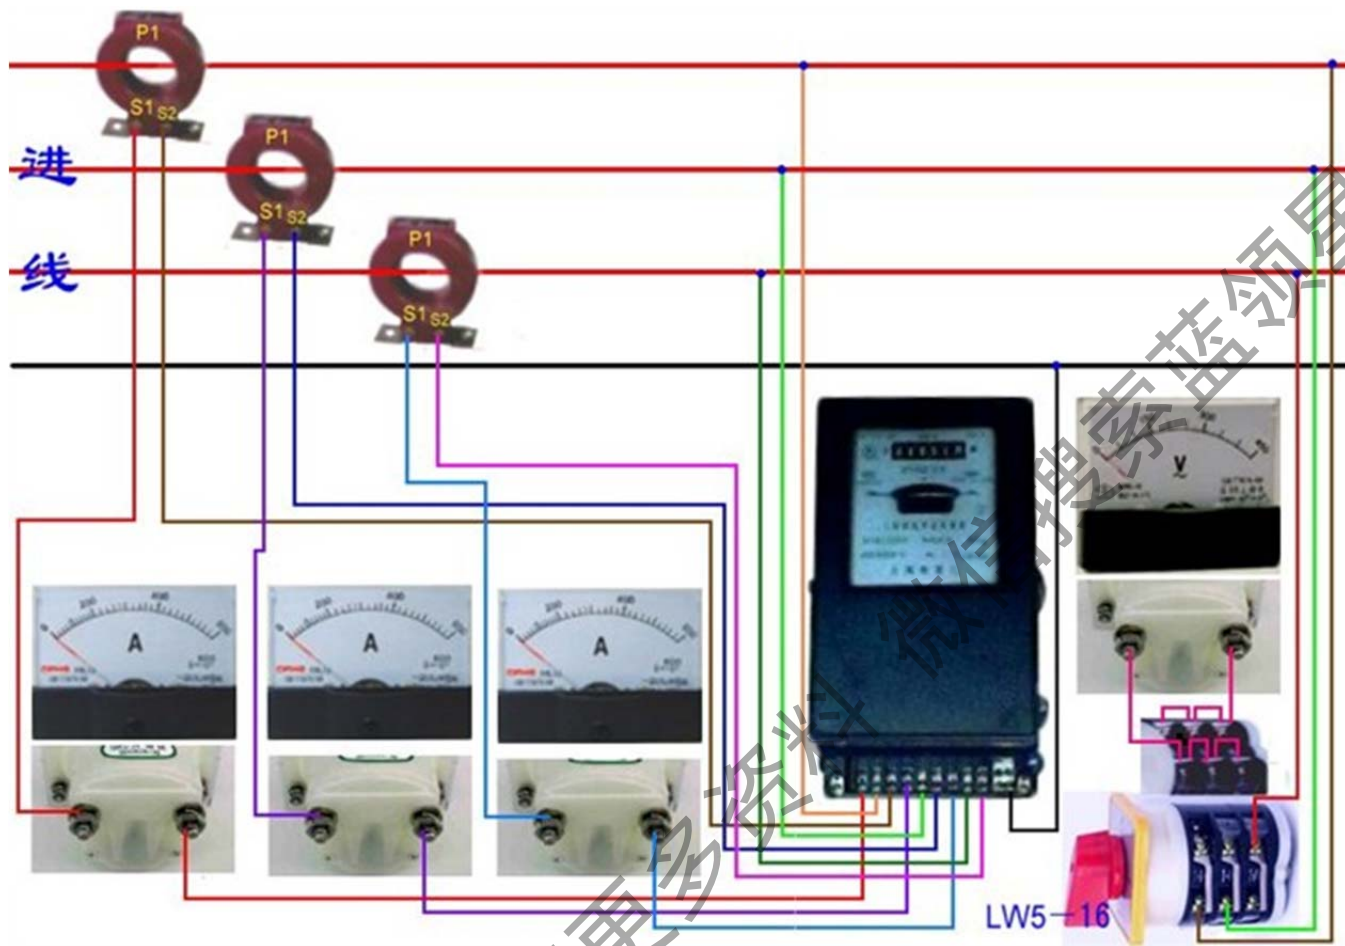

获取更多资料 蓝领星球

获取资料 微信 13813813813 星球

获取更多信息 微信搜索 蓝领星球

3个单相电度表互感器接线

获取更多资料 搜索蓝领星球

进
线

P1
S1 S2

P1
S1 S2