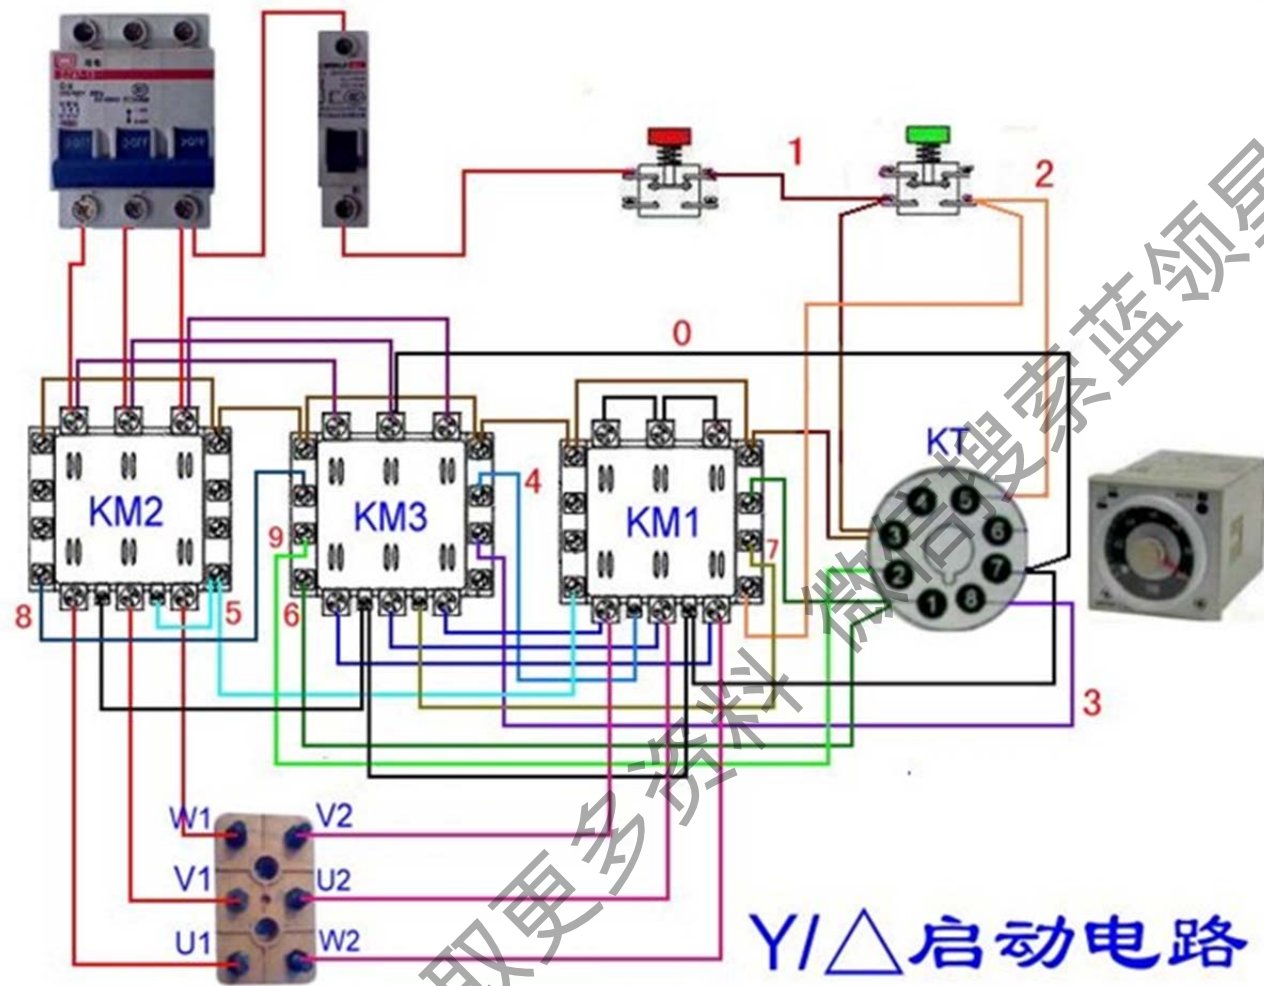

火
零

继电器

JTX-2C

延时动作

获取更多资料 微信搜 领星球

断路器

延时停机

获取更多资料 微信搜索 索盛领星球