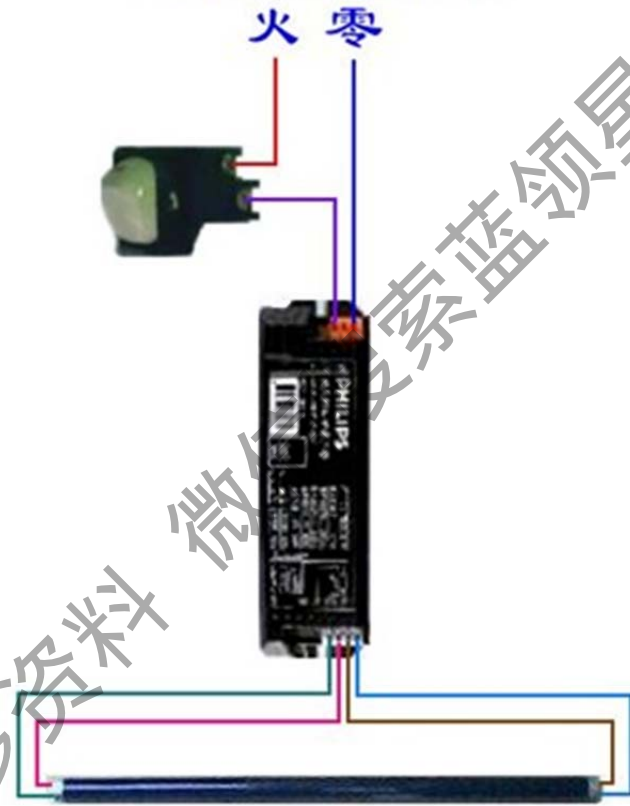

诺领星球

获取更多资料 微信搜索蓝领星球

JS48S—2Z
DH48S—2Z

灯延时熄灭

获取更多信息 微信搜索 索蓝领星球

传统镇流器

电子镇流器

获取更多资料 微信公众号 索蓝领星球