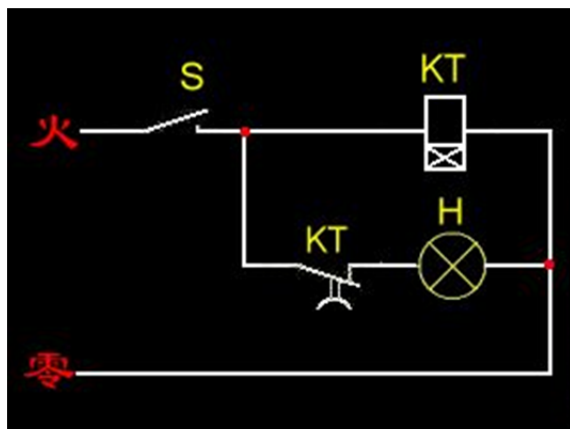

JS48S—2Z
DH48S—2Z