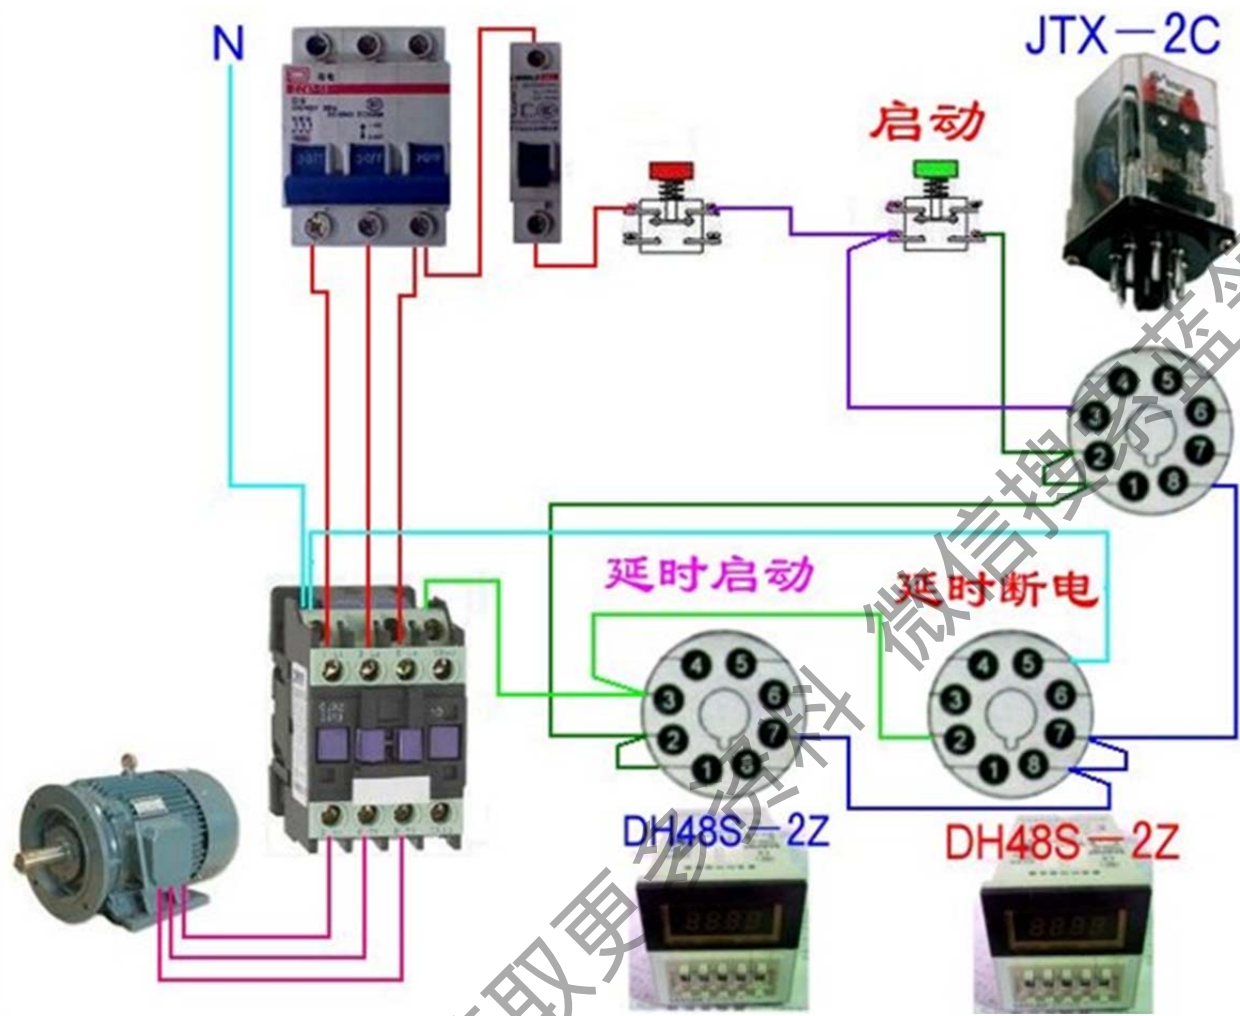

获取更详细资料 微信搜索 裕领星球