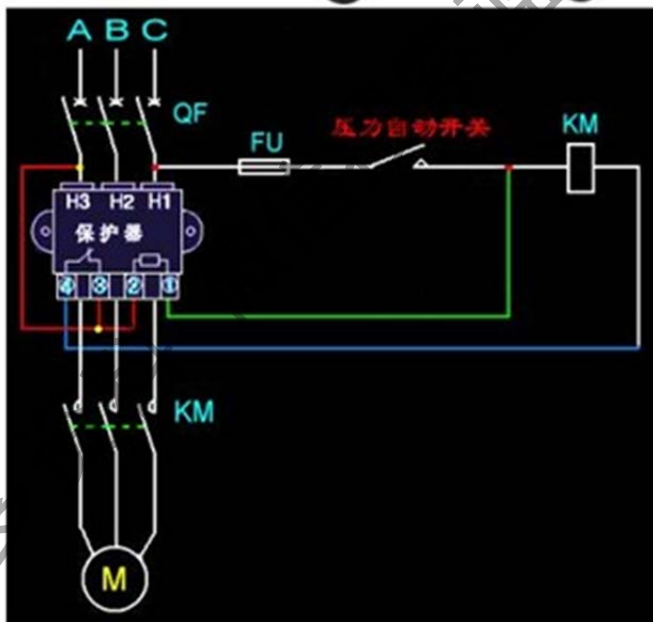

星索蓝领星球

获取更

压缩机气压自动控制电路

气压自动开关

获取更多

获取资料 微信搜索 蓝领星球

电机运行限位回程

获取更多资料 微信搜索 蓝领星球