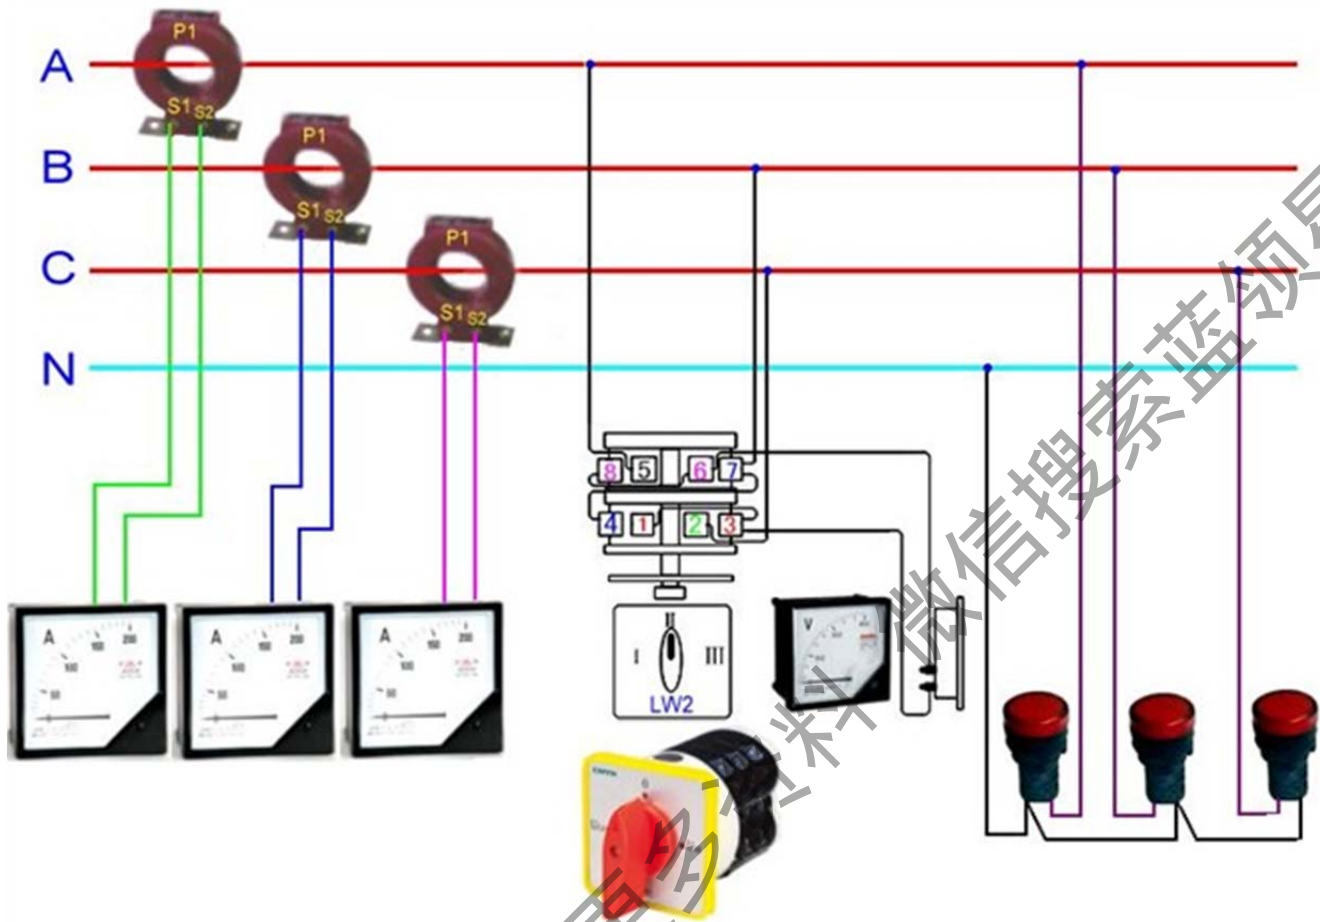

获取更多信息 微信搜索 蓝领星球