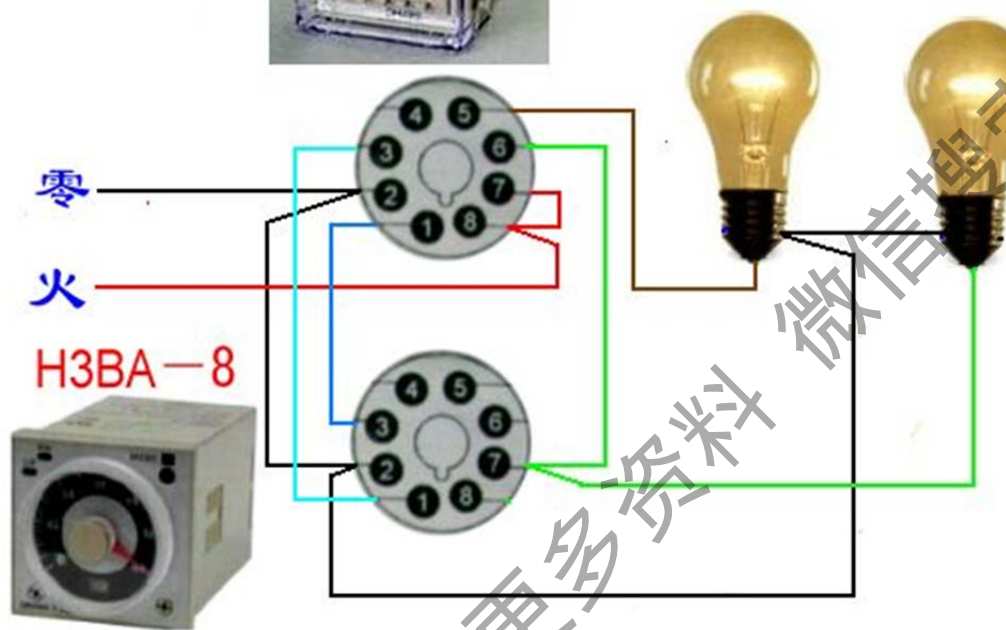

获取更多资料 微信搜索 蓝领星球

DH48S-1Z

延时通、断循环运行

DH48S-1Z

2灯循环亮、熄

H3BA-8

获取更多资料 微信博尔蓝领星球

二、断路器、接触器控制回路：