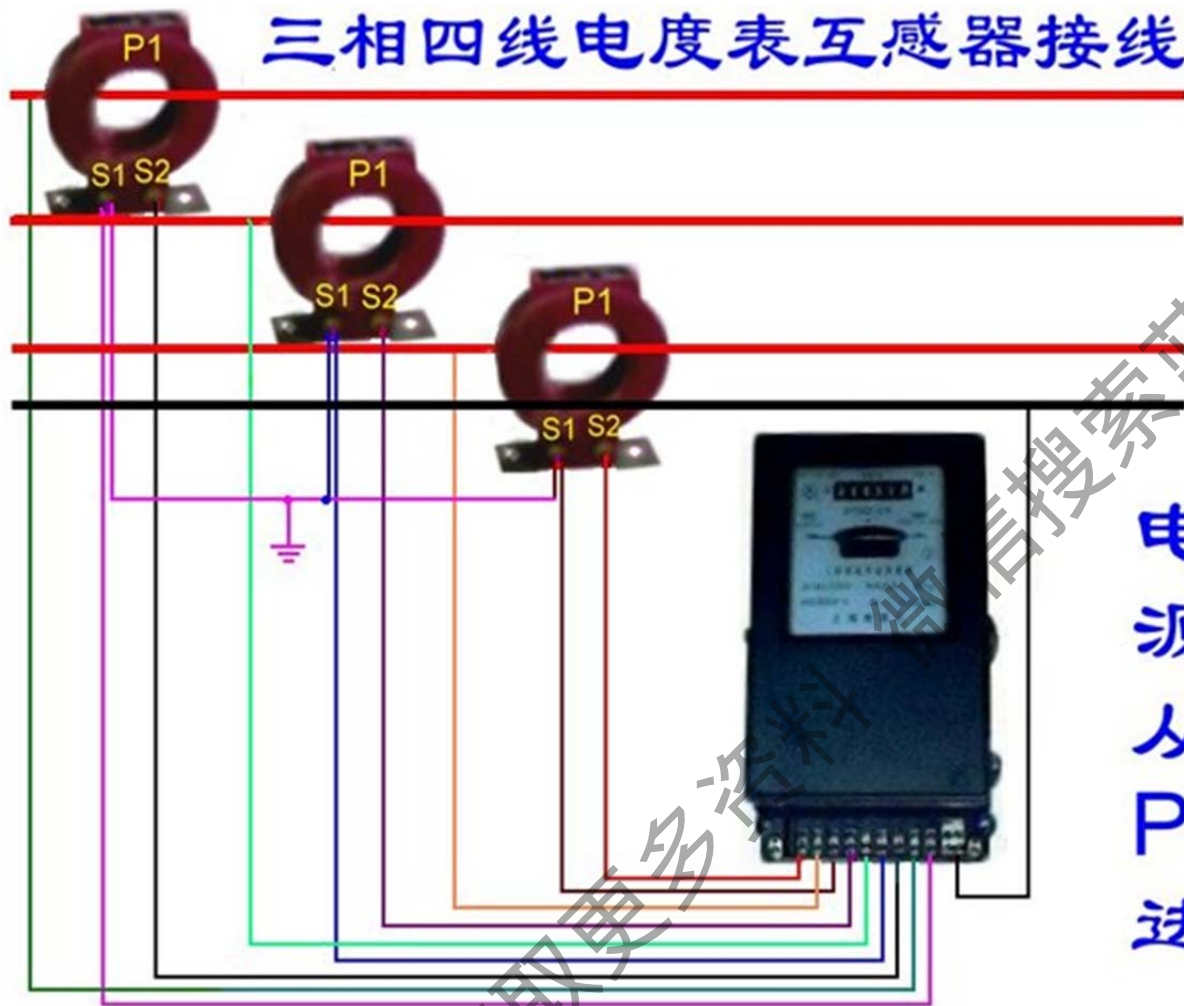

三相四线电度表互感器接线

负载

电源从P2进

获取更多资料 蓝星球