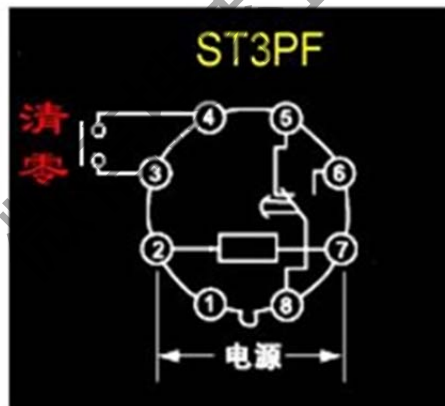

延时通断不断循环且达到设置循环数断电

获取更

循环流水灯

获取更多资料 蓝领星球

时间继电器断电延时控制

蓝领星球

获取更多资料

AH3-3