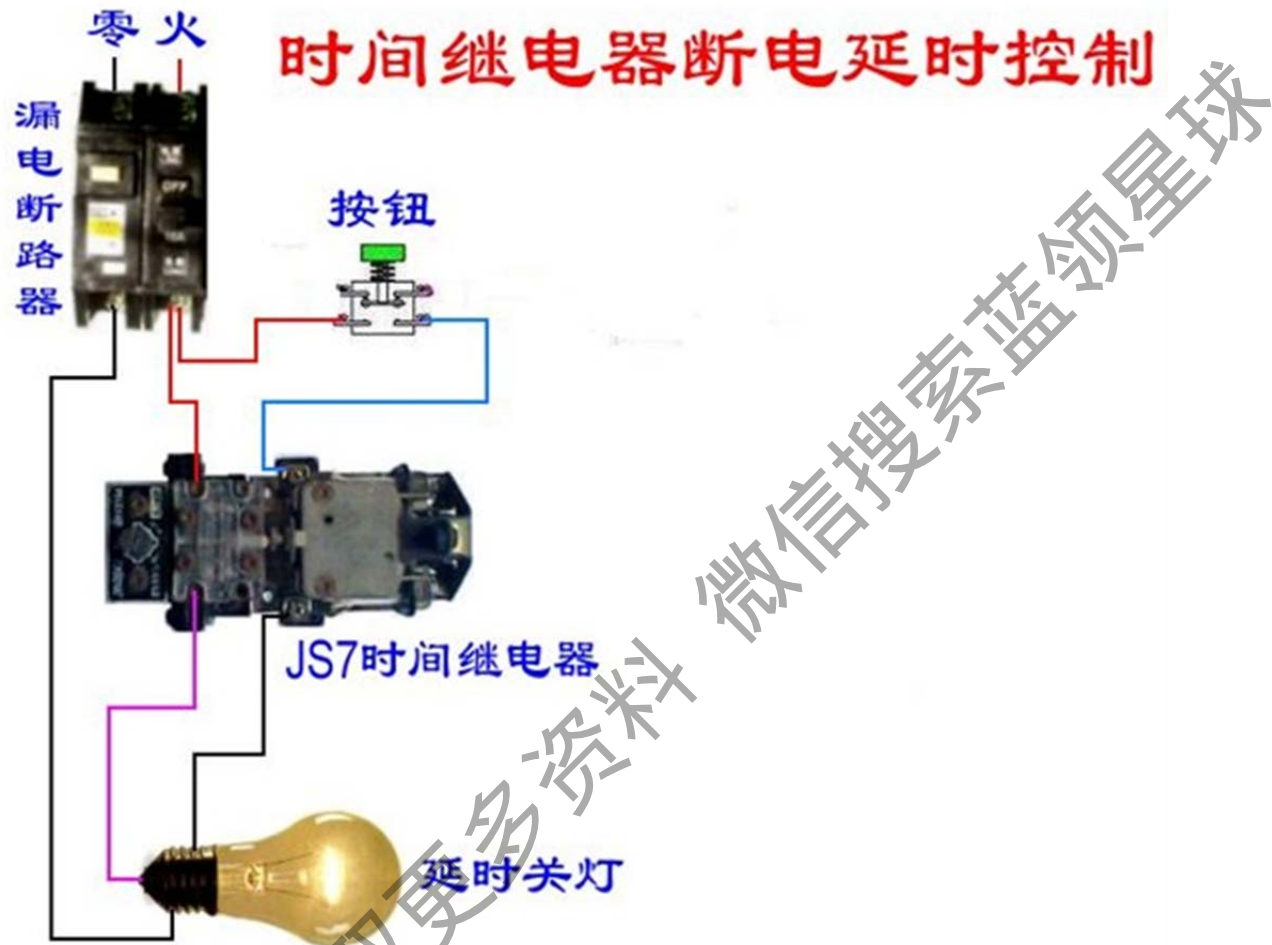

获取更多资料 微信搜索 蓝领星球

DH48S-1Z

延时通、断循环运行

DH48S-1Z

2灯循环亮、熄

H3BA-8

获取更多资料 微信博尔蓝领星球

二、断路器、接触器控制回路：