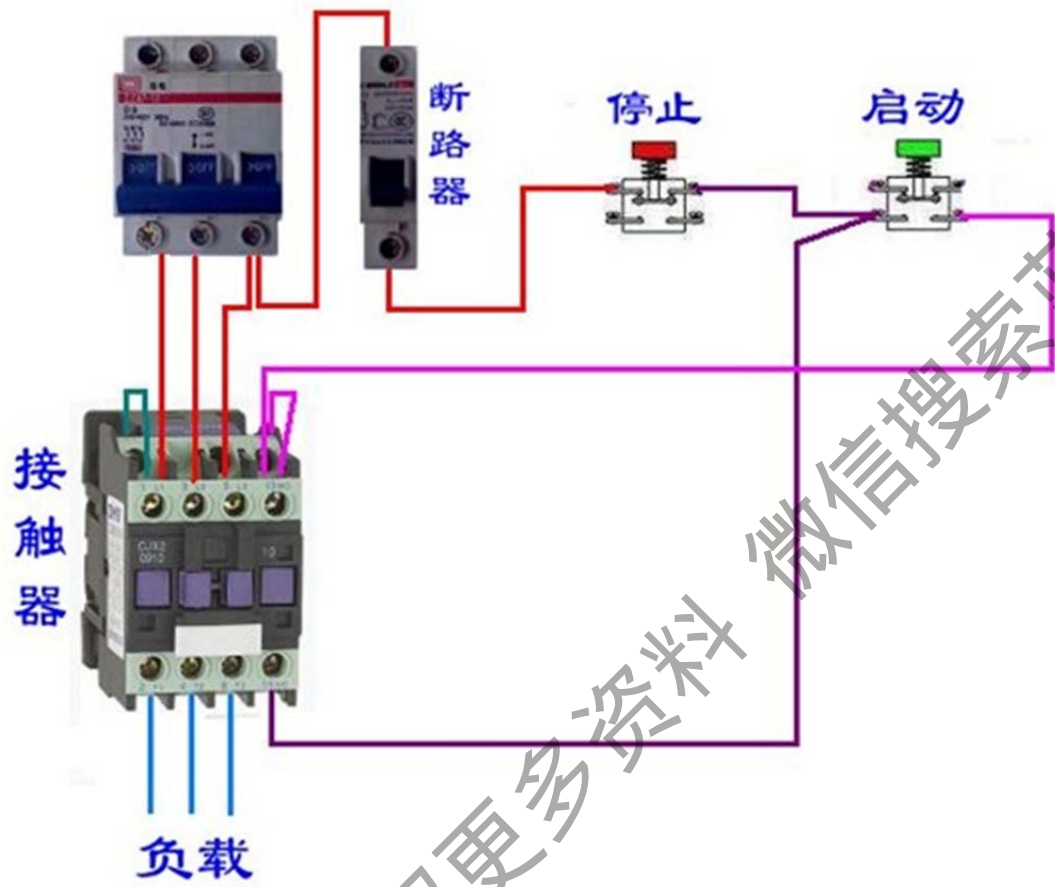

获取更多资料 微信搜索 蓝领星球

DH48S-1Z

延时通、断循环运行

DH48S-1Z

2灯循环亮、熄

H3BA-8

获取更多资料 微信博尔蓝领星球

二、断路器、接触器控制回路：