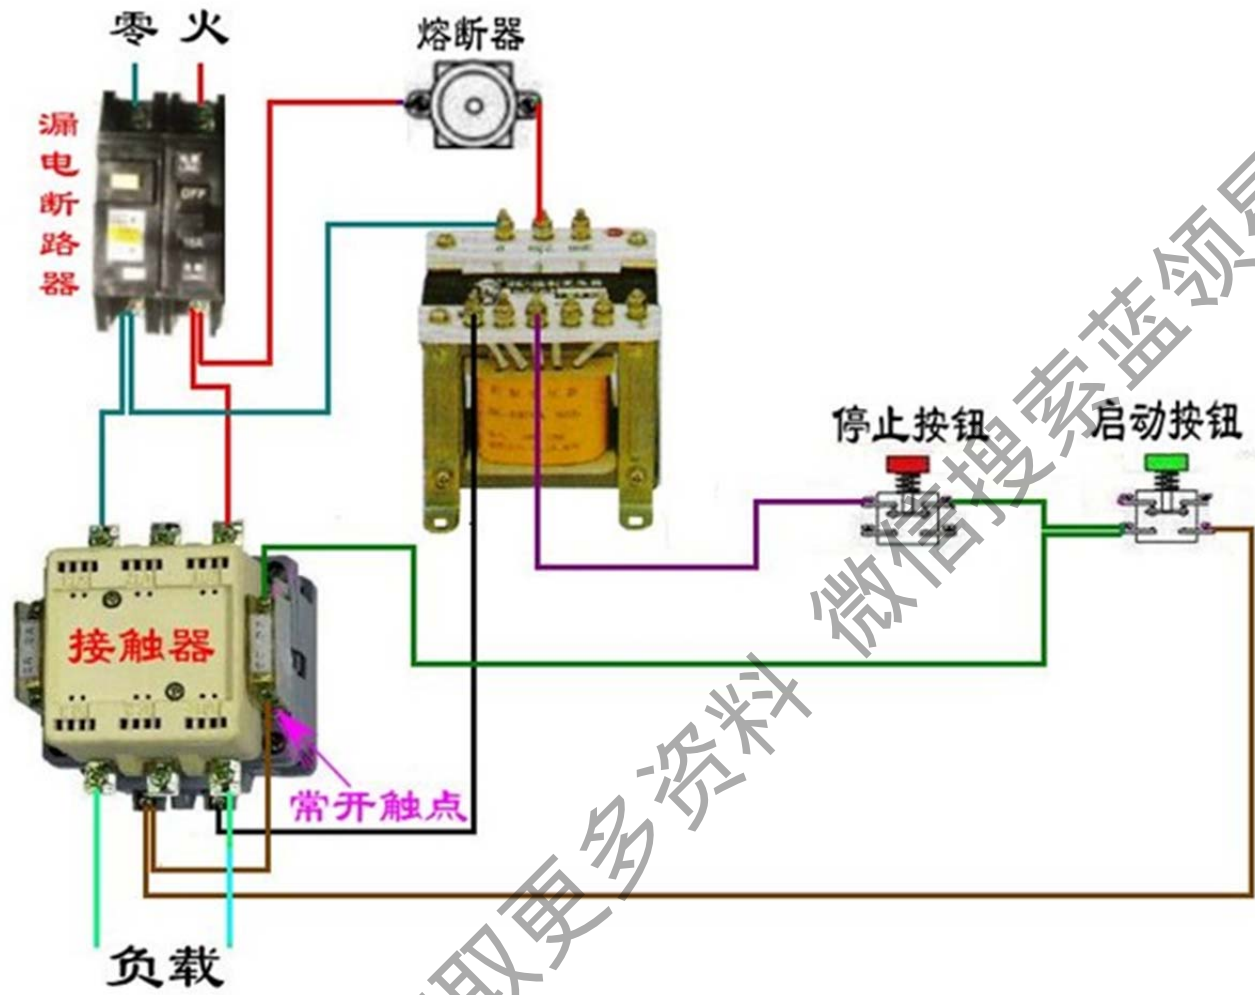

获取更多资料 微信搜索 蓝领星球