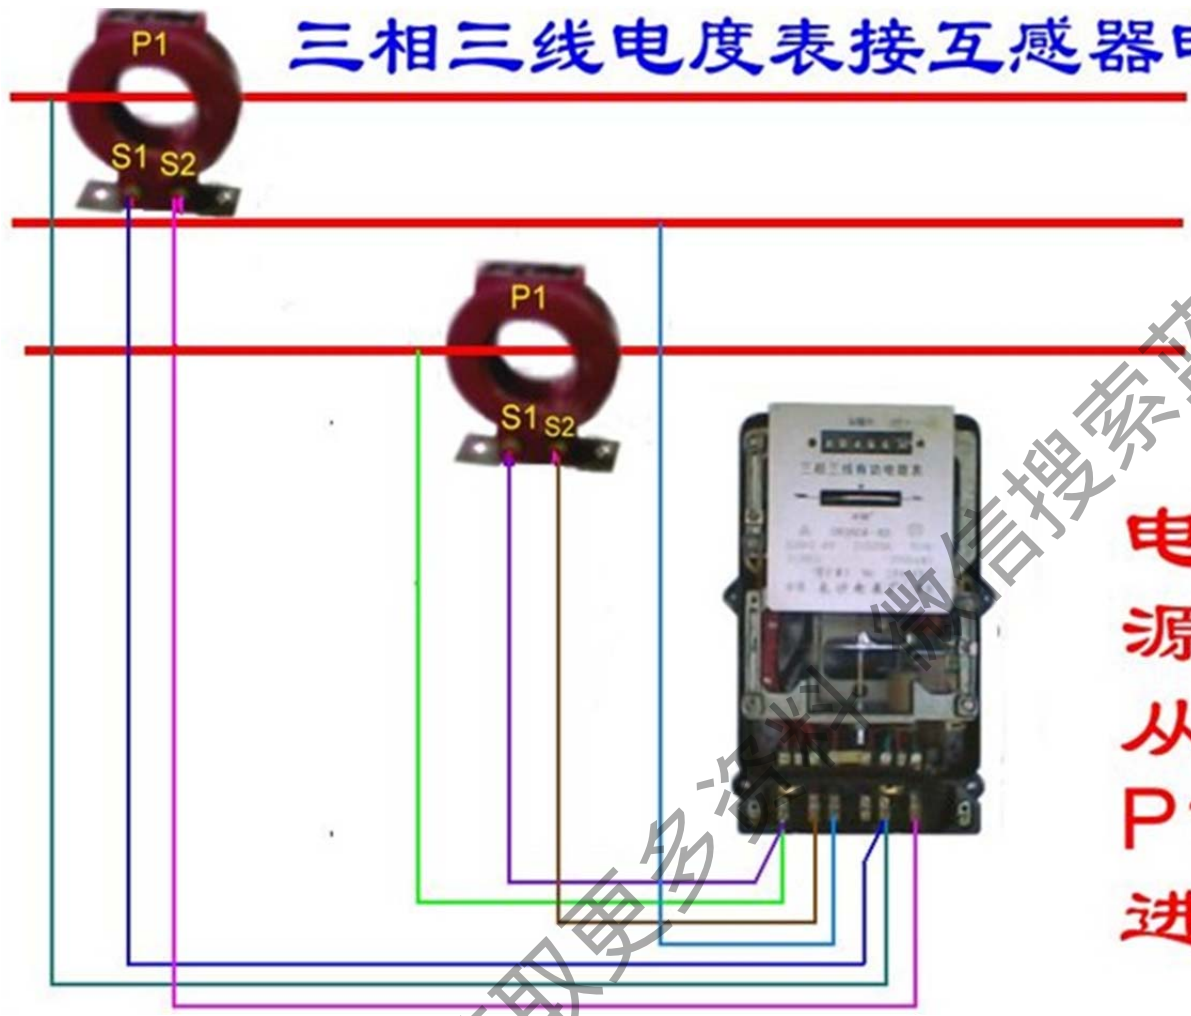

不拆电压锁片的接线

三相四线电度表互感器接线

负载

电源从P1进

获取更多资料 蓝星球

三相四线电度表互感器接线

负载

电源从P1进

获取更多资料 蓝星球

三相三线电度表接互感器电路

负载

电源从P1进

获取更多信息请搜索蓝领星球

(a) 外形图

(b) 接线图

单相电能表的接线