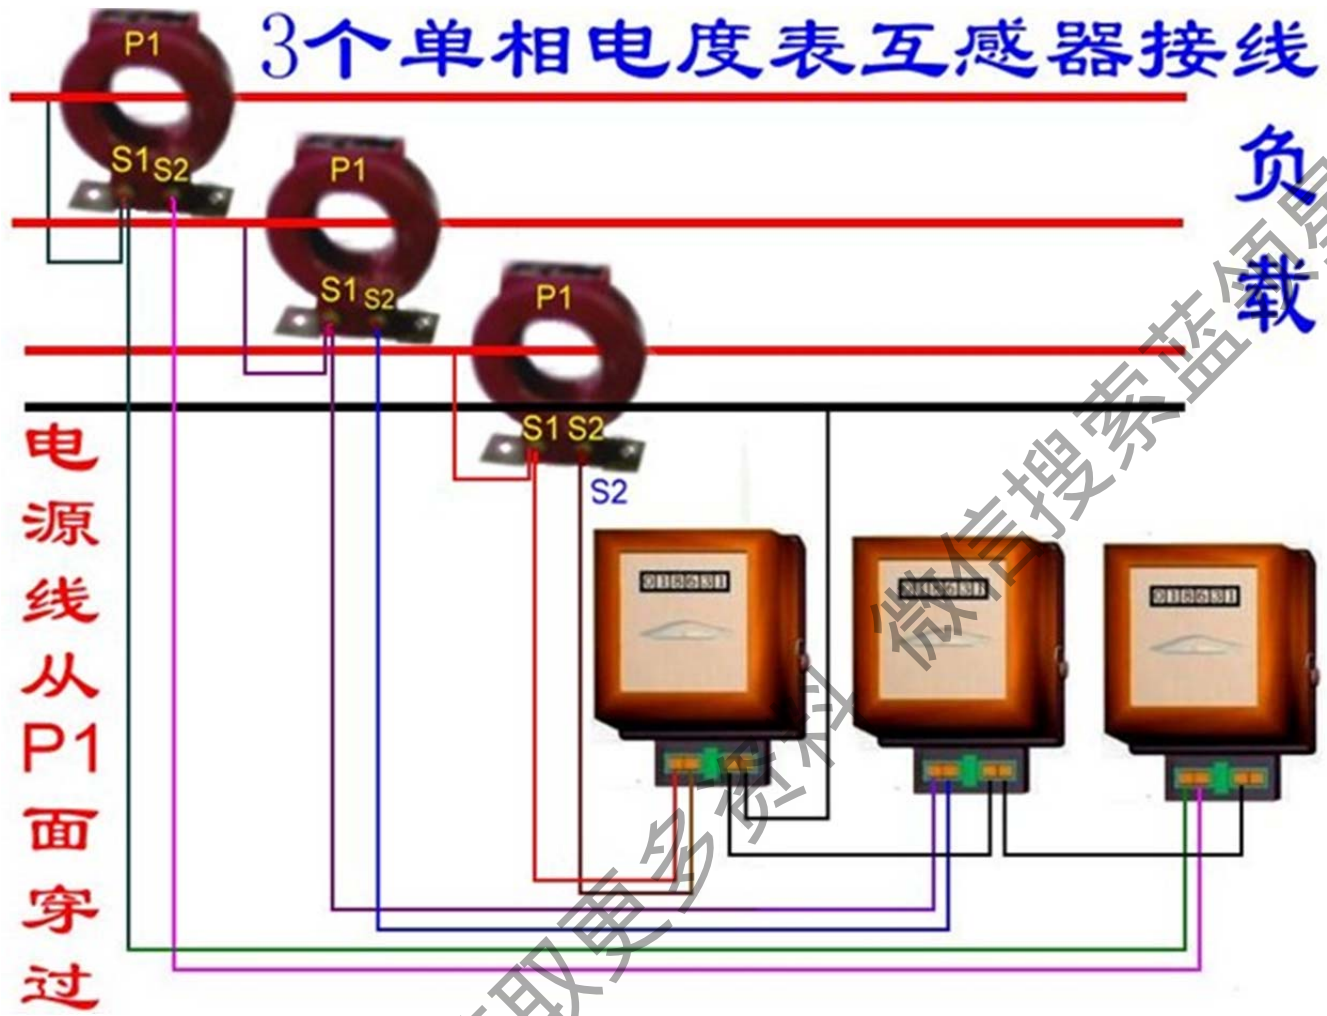

获取更多资料 蓝领星球

获取资料 微信 13813813813 星球

获取更多信息 微信搜索 蓝领星球

3个单相电度表互感器接线

获取更多资料 搜索蓝领星球

进
线

P1
S1 S2

P1
S1 S2

获取更多资料 蓝领星球

3个单相电度表互感器接线

电源线从P1面穿过

负载

获取更多资料
微信搜索蓝领星球

微信搜索蓝领星球

获取更多资料 微信搜索蓝领星球