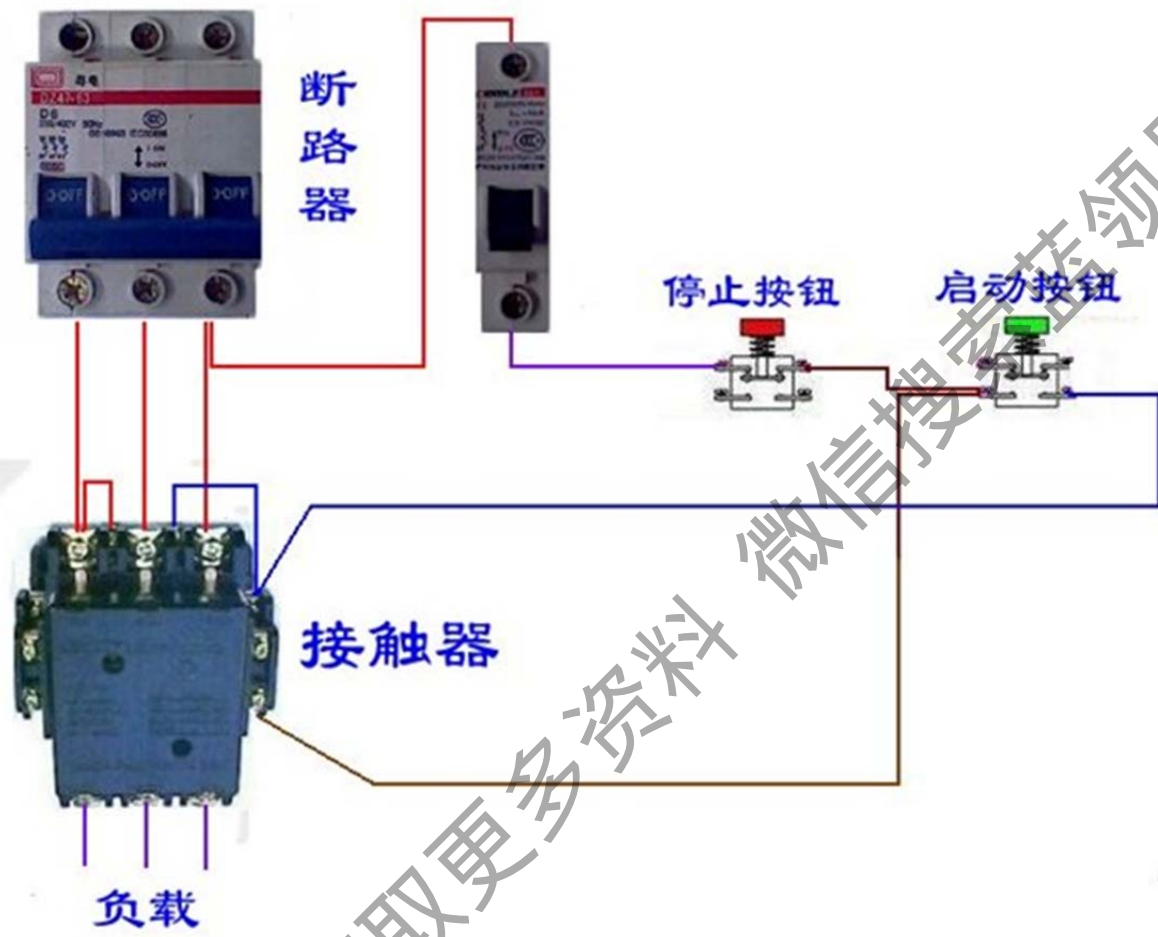

获取更多资料 微信搜索 领星球