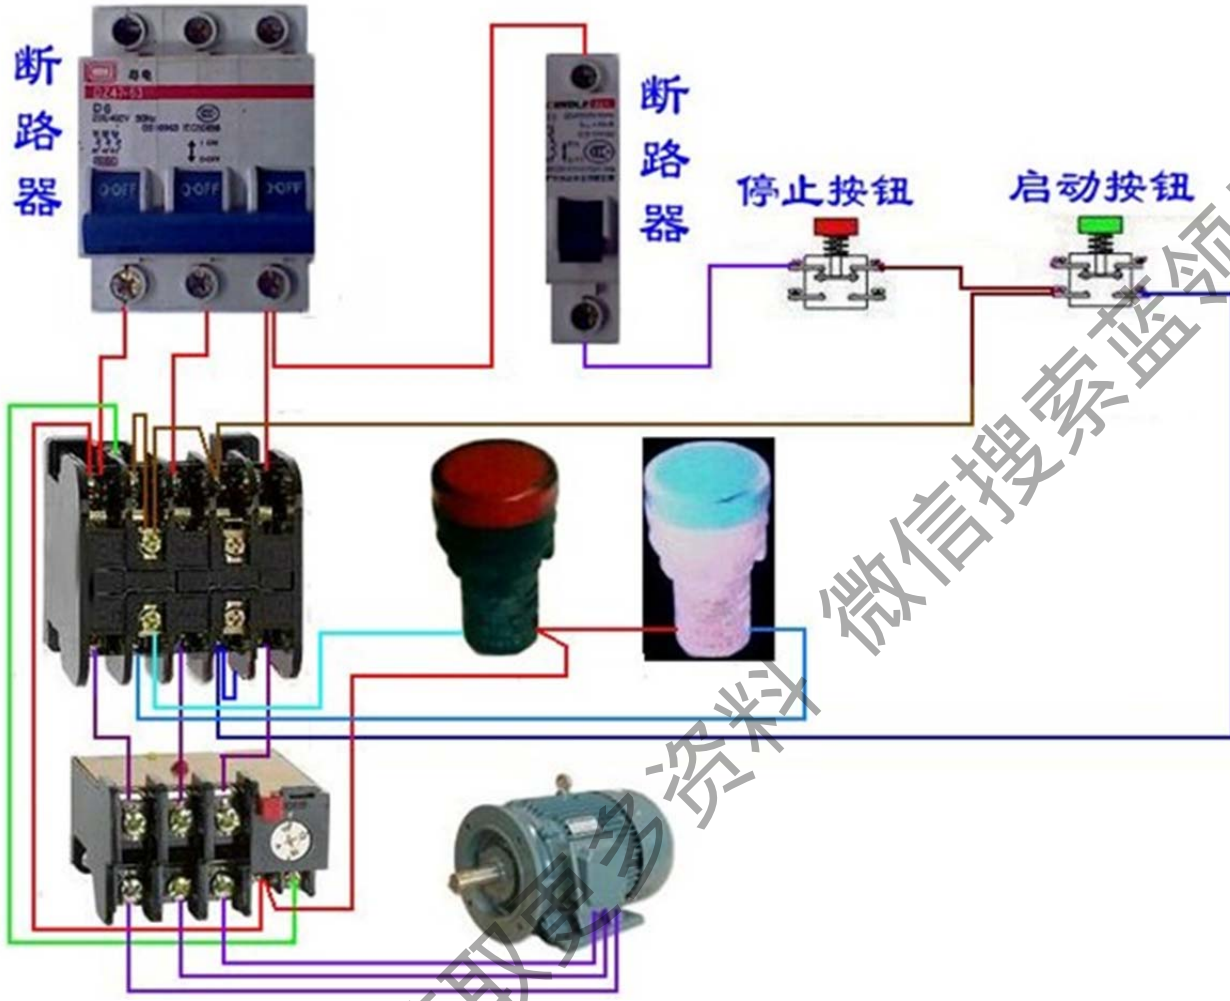

星索蓝领星球

获取更

压缩机气压自动控制电路

气压自动开关

获取更多

获取资料 微信搜索 蓝领星球

电机运行限位回程

获取更多资料 微信搜索 蓝领星球