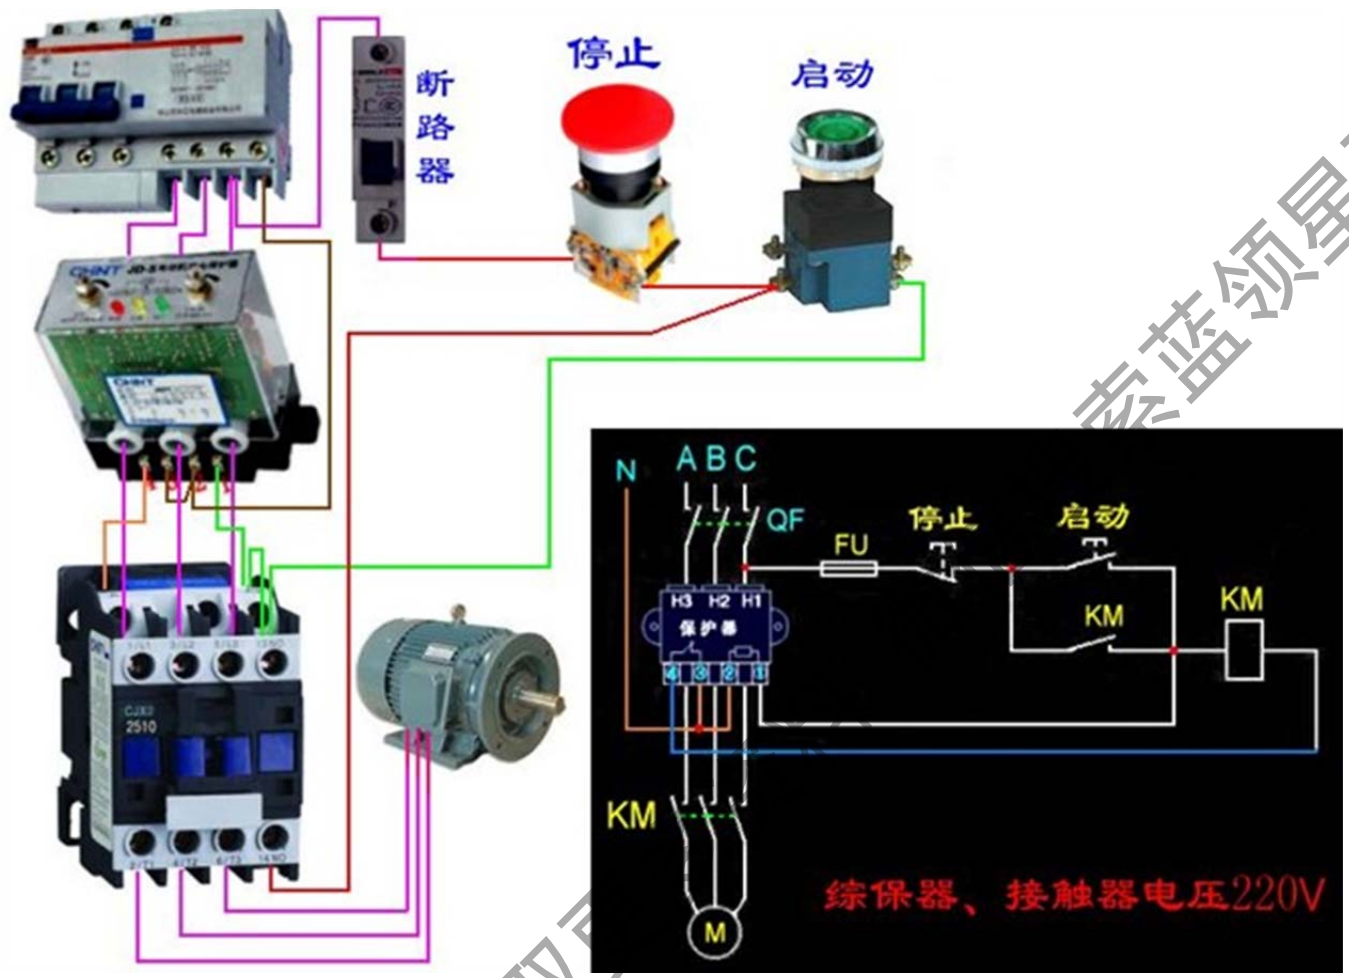

星索蓝领星球

获取更

压缩机气压自动控制电路

气压自动开关

获取更多

获取资料 微信搜索 蓝领星球

电机运行限位回程

获取更多资料 微信搜索 蓝领星球