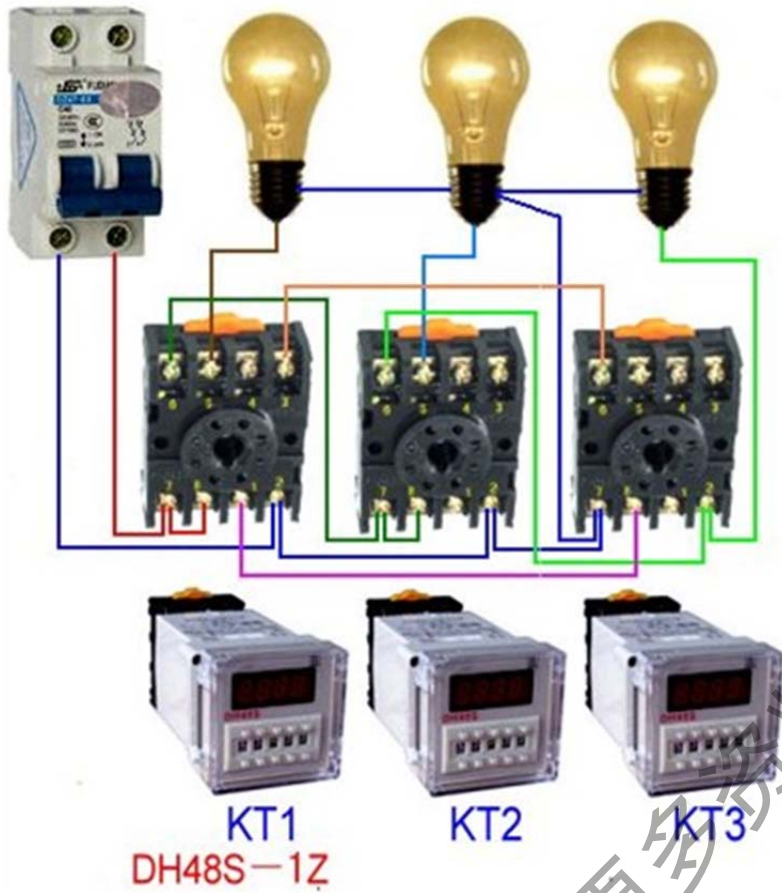

延时通断不断循环且达到设置循环数断电

获取更

循环流水灯

获取更多资料 蓝领星球

时间继电器断电延时控制

蓝领星球

获取更多资料

AH3-3