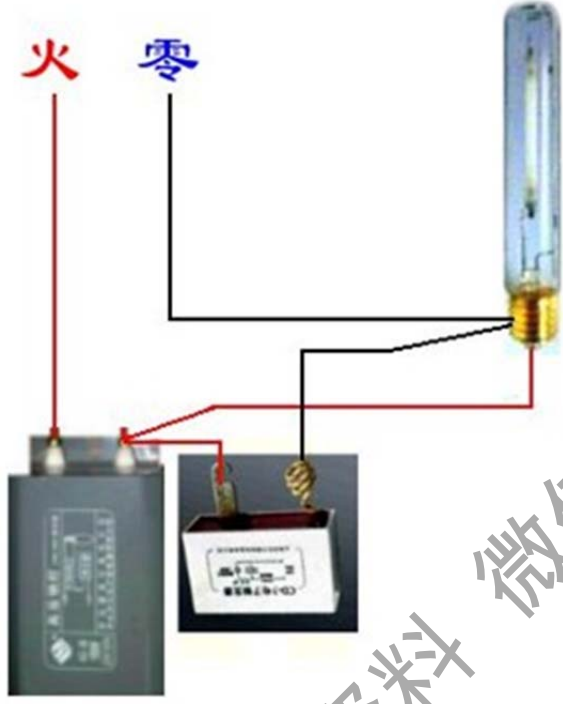

获取更多资料 微信搜索蓝领星球