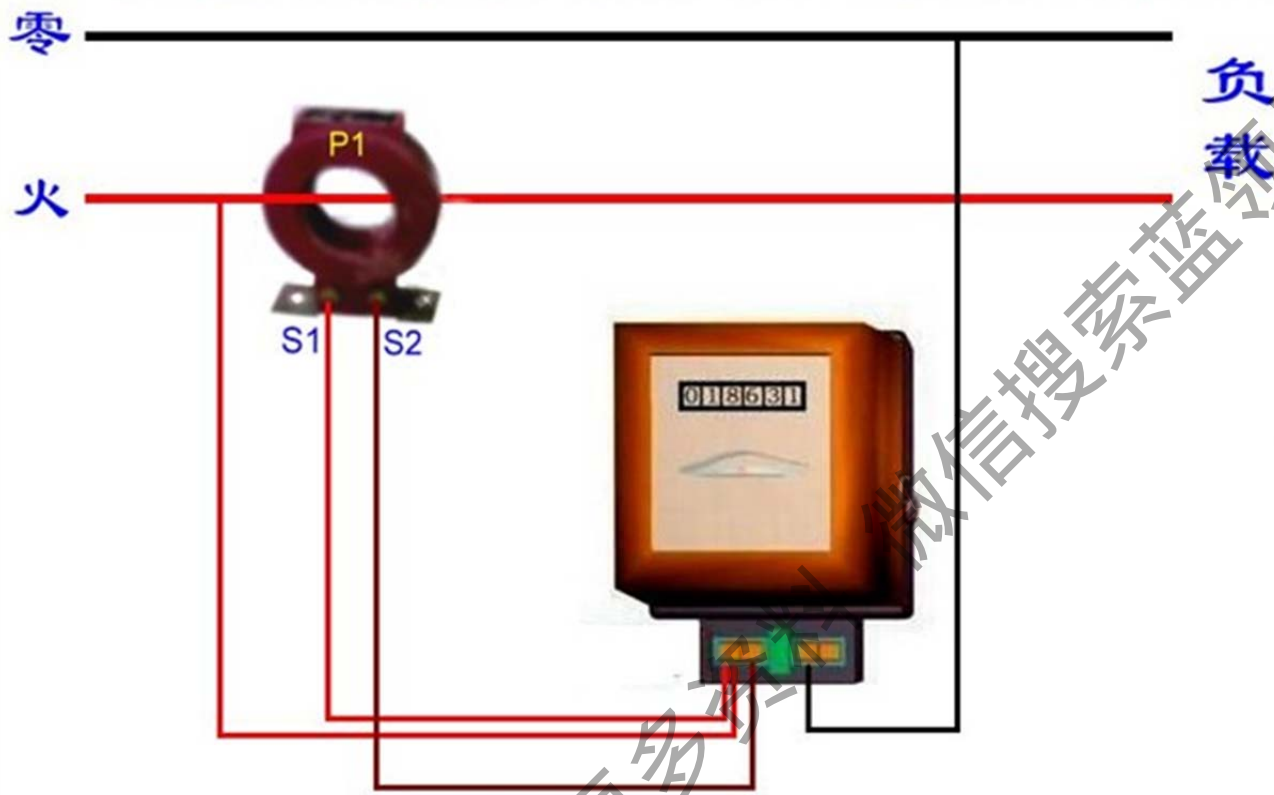

获取更多资料 微信搜索 蓝领星球

零

火

负载

获取更多资料 微信搜索蓝领星球

电源线从互感器P1进的接线方式

获取更多信息，微信搜索索蓝领星球

负载

获取更多资料 微信搜索蓝领星球

三相三线电度表接互感器电路

负载

电源从P1进

微信搜索蓝领星球

电源线从P2穿过(逆穿)接线图

电表拆除连接卡勾接线方式

负载