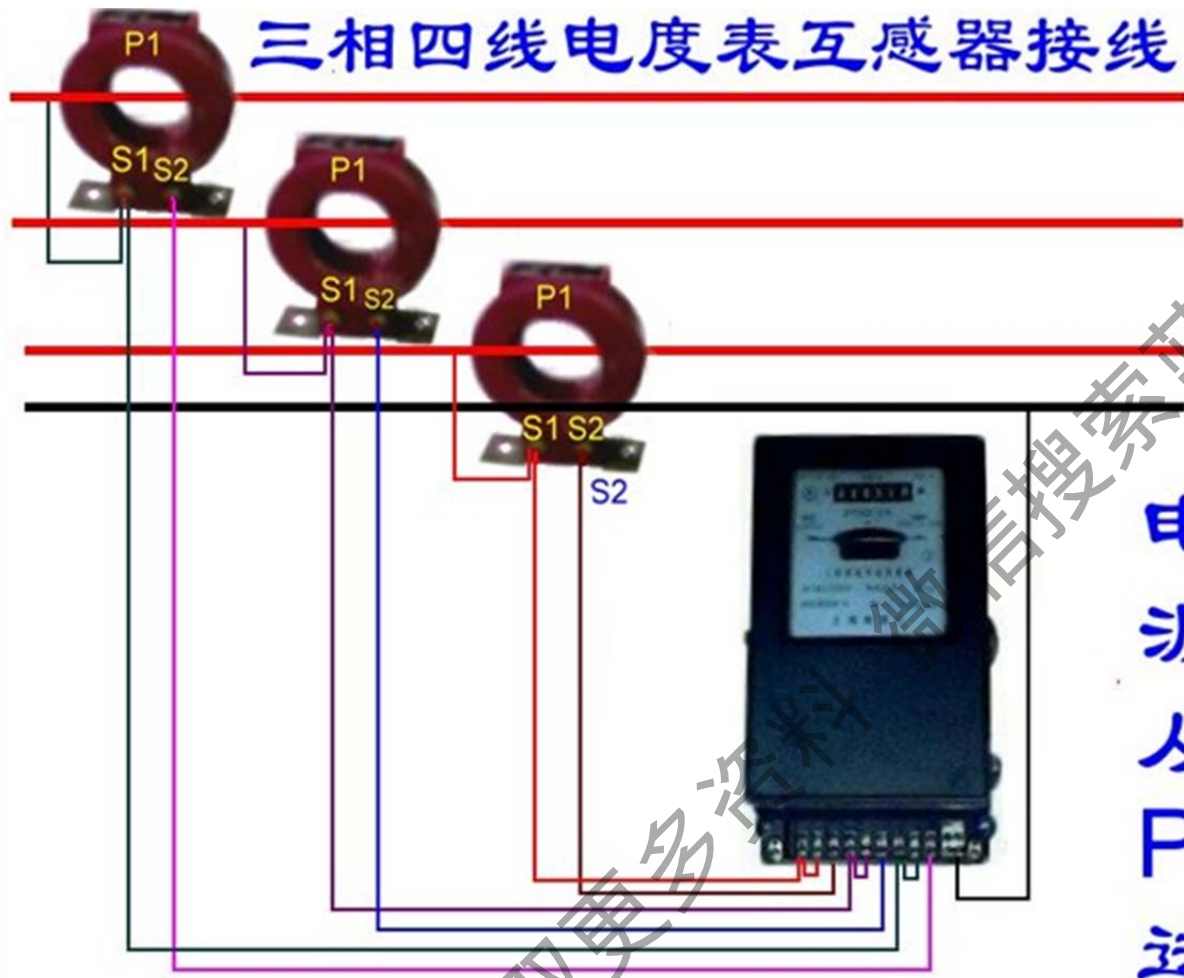

三相四线电度表互感器接线

负载

电源从P1进

获取更多资料 蓝星球