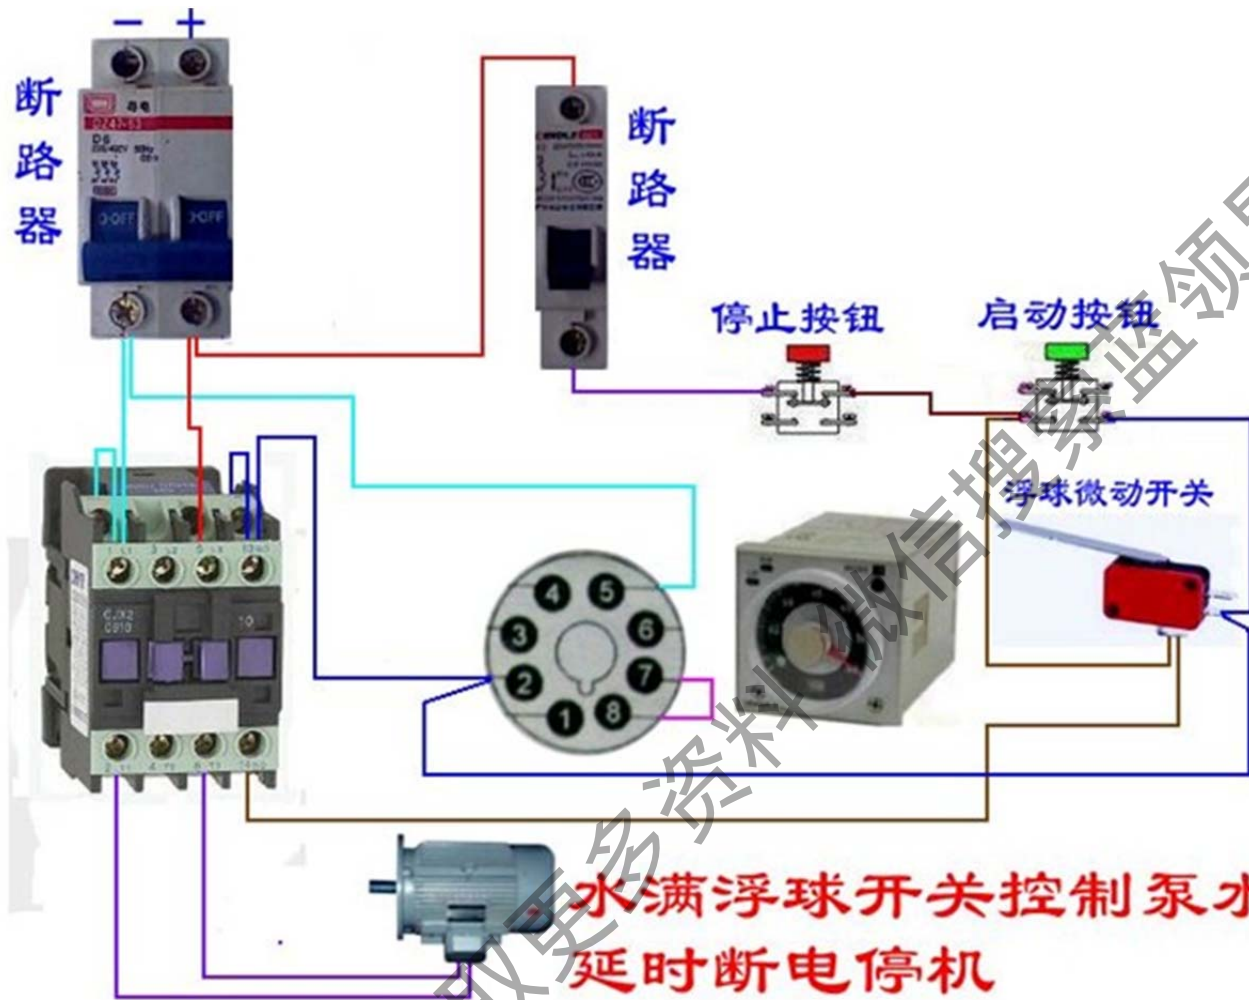

获取更多资料 微信搜索 领星球

微信搜索 领星球

电机间歇运行

获取更多的资料 微信搜索公众号 星球

能耗制动接线图

获取更多资料 微信扫码关注公众号 微信搜索 索雷领星球

DH48S-2Z

延时停机