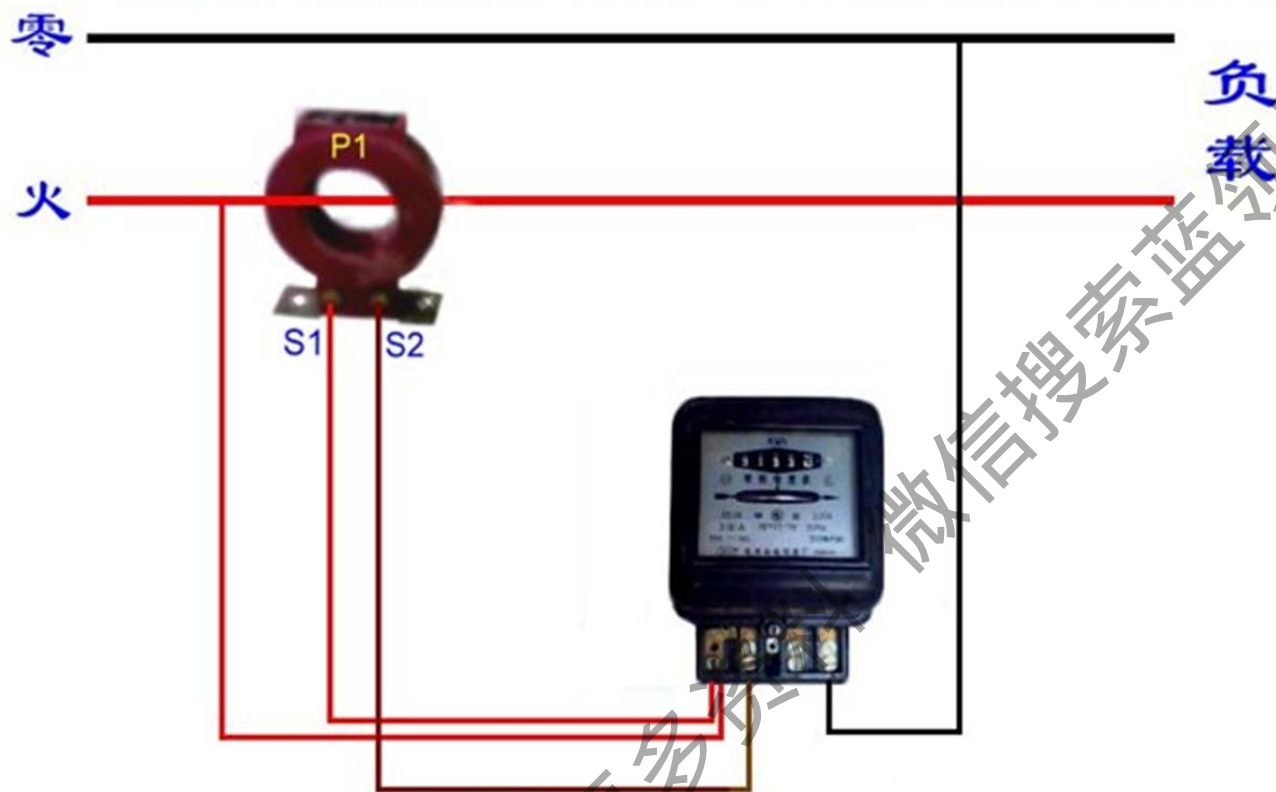

电源线从互感器P1进的接线方式

拆除电压锁片的接线

电源线从互感器P2进的接线方式

三相四线电度表互感器接线

负载

电源从P1进

获取更多资料 微信扫码搜索蓝星球

电源线从互感器P1进的接线方式