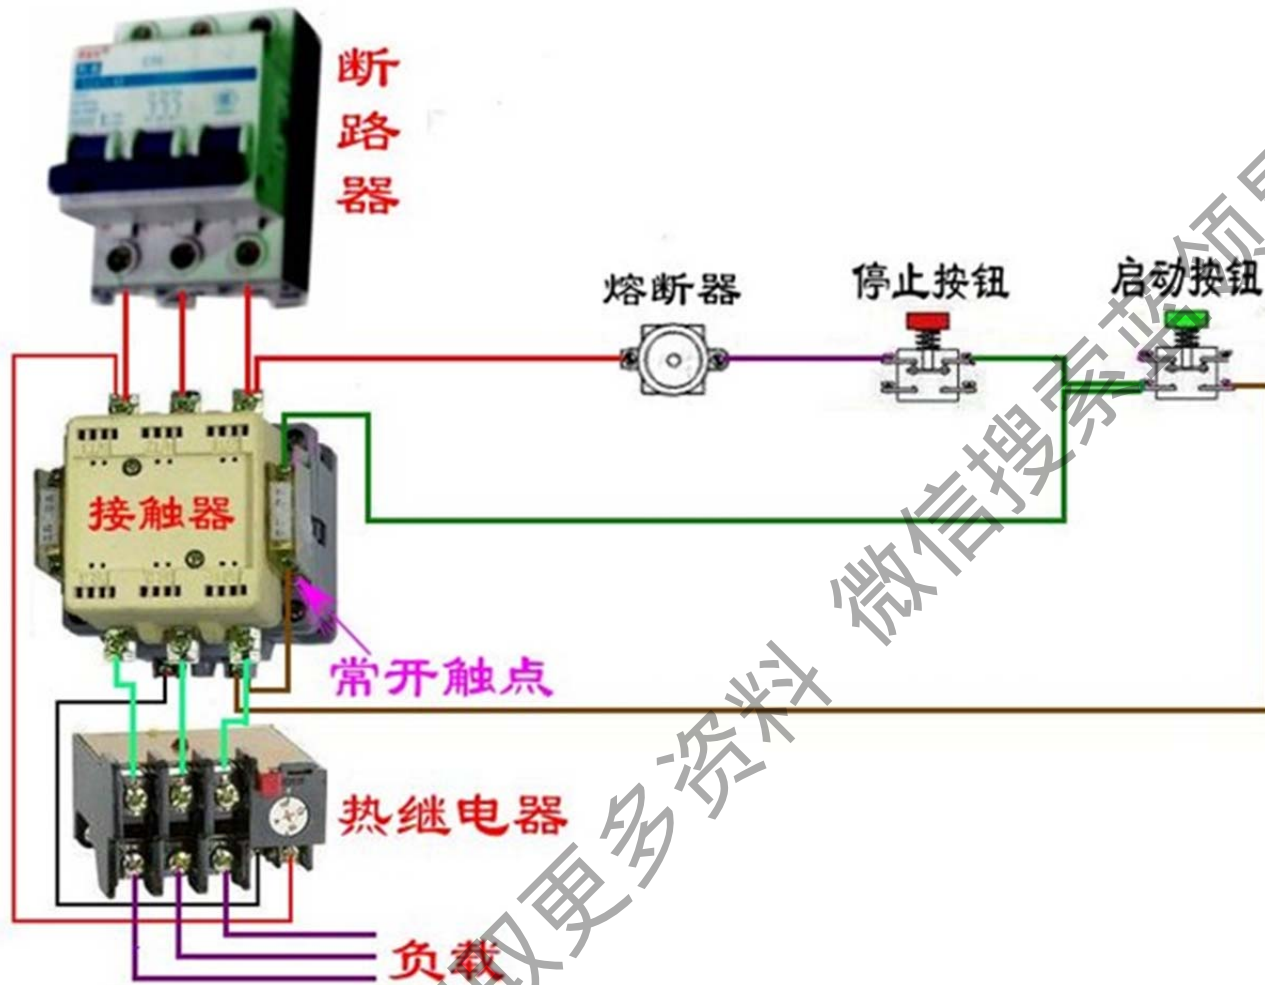

获取更多资料 微信搜索 领星球