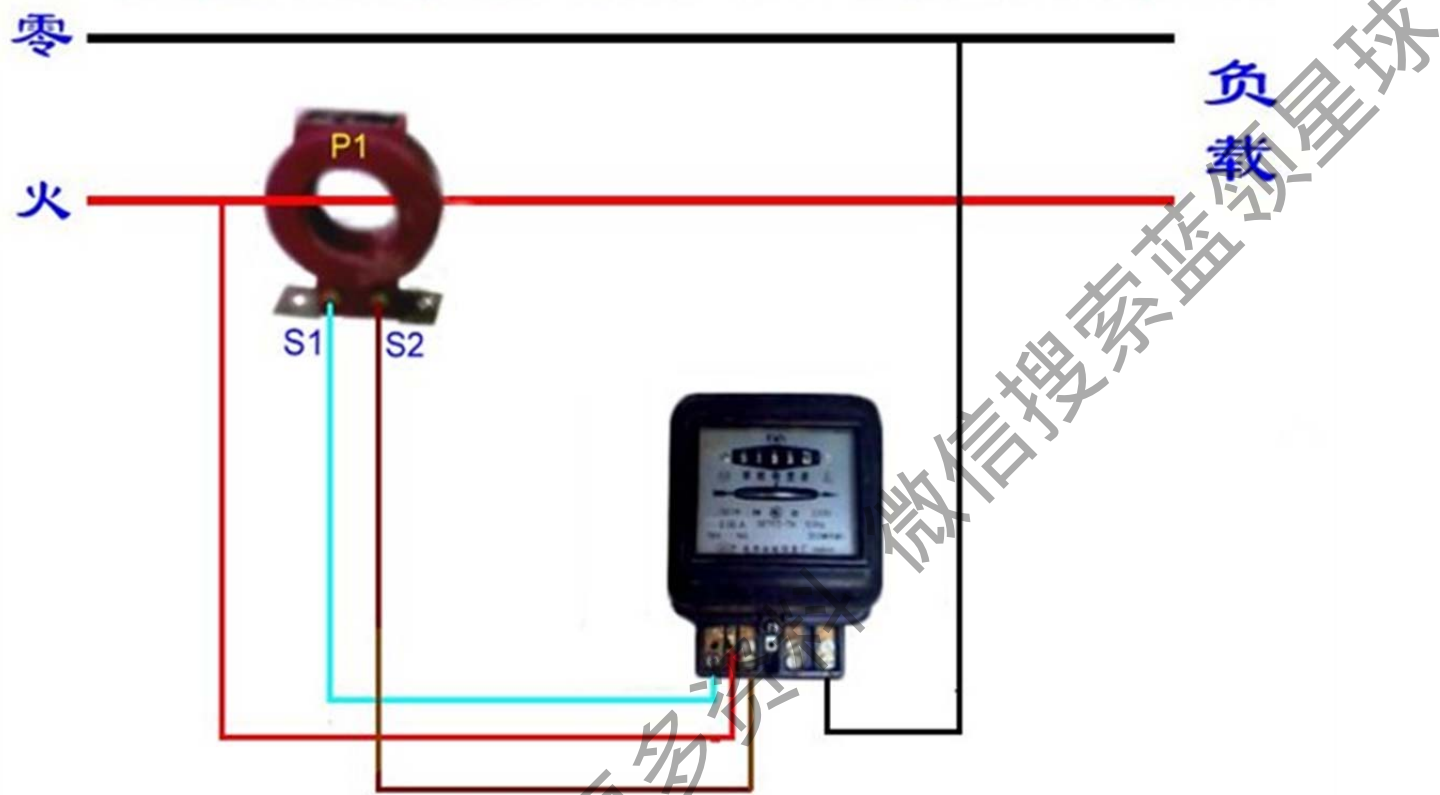

电源线从互感器P1进的接线方式

拆除电压锁片的接线