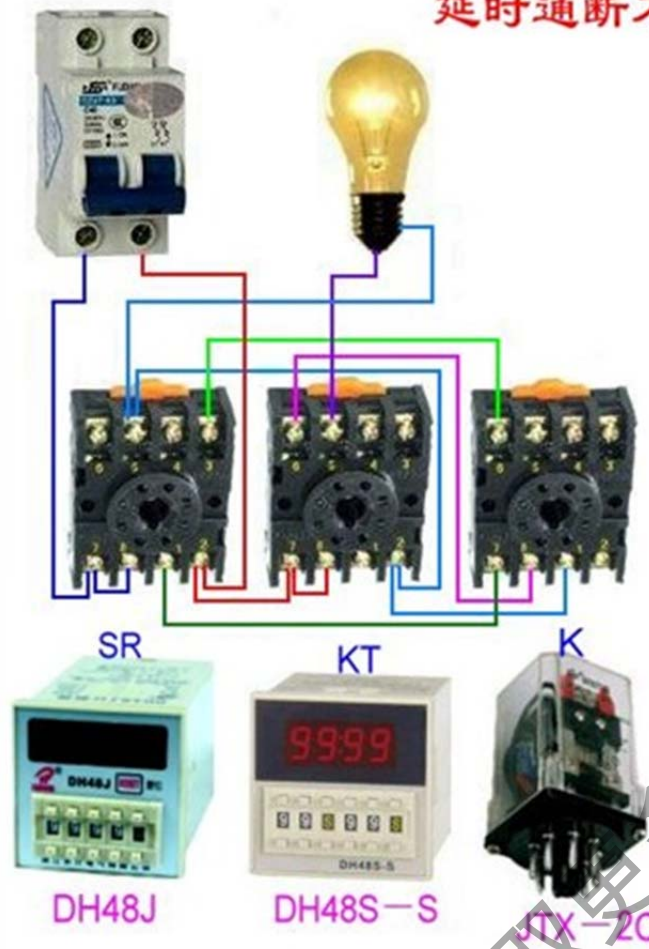

获取更多资料 微信搜索 索蓝领星球

通电延时亮灯

获取更多资料 微信搜索 蓝领星球

DH48S-2Z

延时断电

获取更多资料 微信搜索 蓝领星球

延时通断不断循环且达到设置循环数断电

获取使用