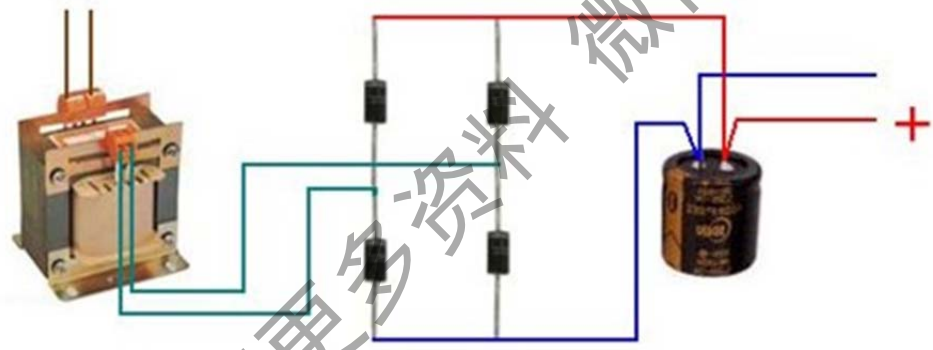

获取更多资料 微信搜索 蓝领星球

DH48S-1Z

延时通、断循环运行

DH48S-1Z

2灯循环亮、熄

H3BA-8

获取更多资料 微信博尔蓝领星球

二、断路器、接触器控制回路：