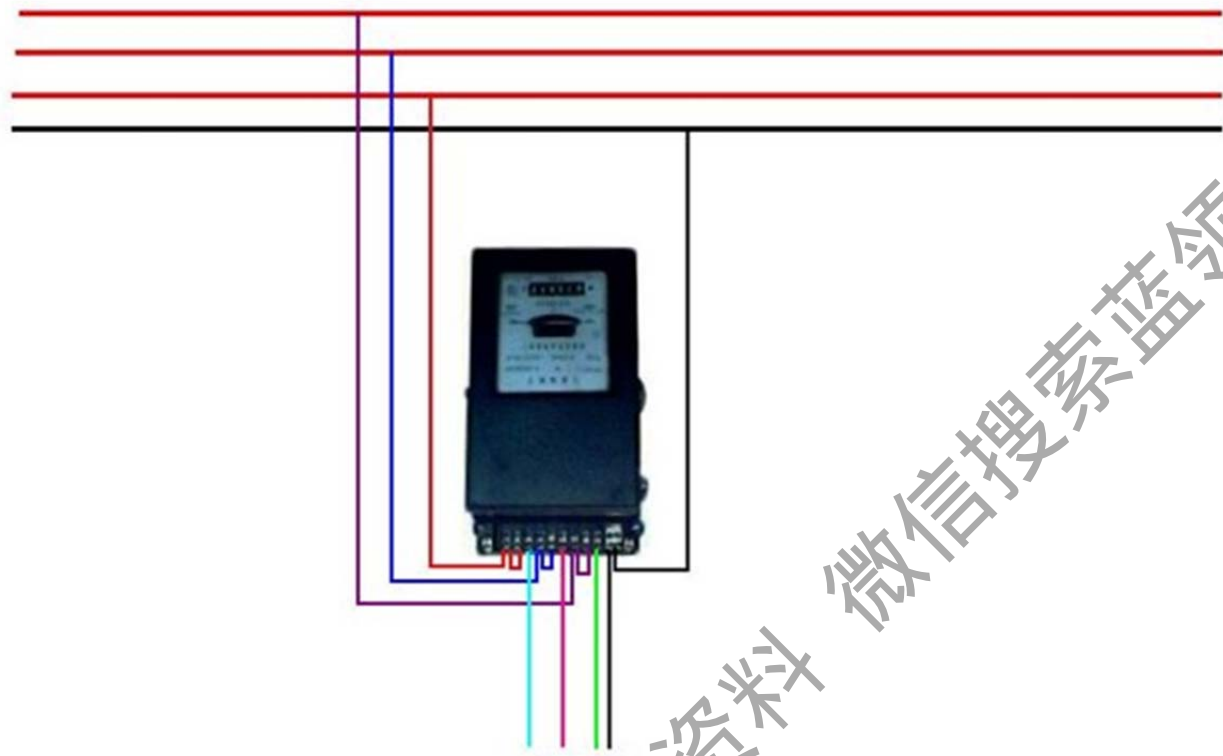

获取更多资料 微信搜索 蓝领星球

零

火

负载

获取更多资料 微信搜索蓝领星球

电源线从互感器P1进的接线方式

获取更多信息，微信搜索索蓝领星球

负载

获取更多资料 微信搜索蓝领星球

三相三线电度表接互感器电路

负载

电源从P1进

微信搜索蓝领星球

电源线从P2穿过(逆穿)接线图

电表拆除连接卡勾接线方式

负载