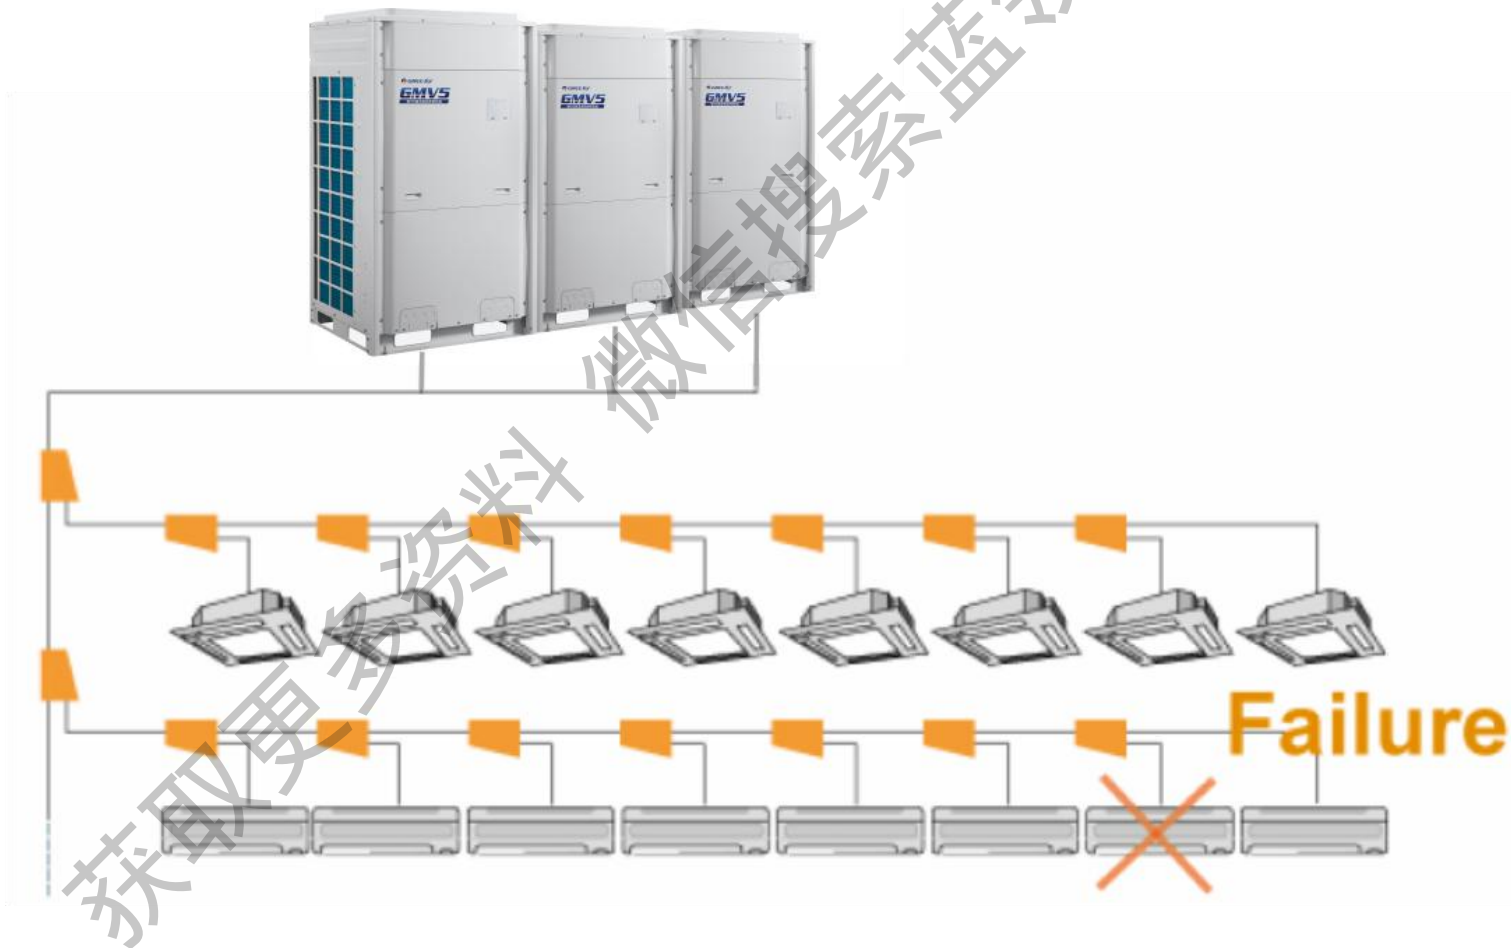

◆室内机维修应急掉电功能

当某个室内机故障需要掉电维修时，可单独将该室内机掉电，而不影响整个系统的运行。