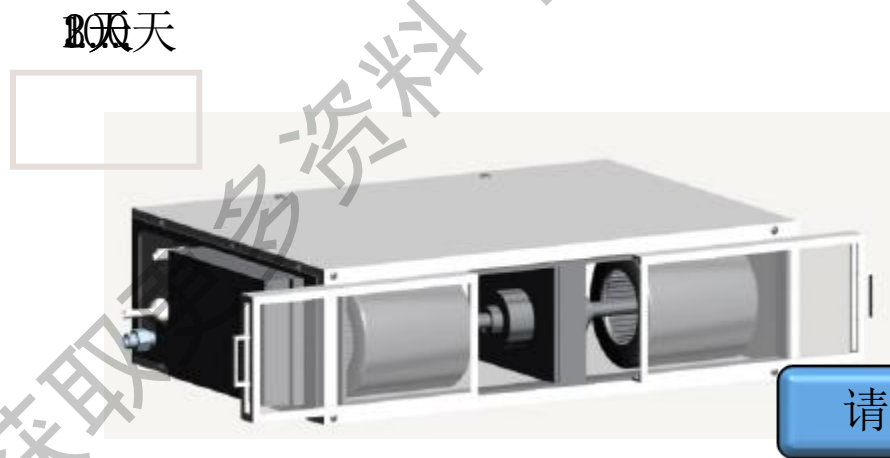

室内机十大功能

◆室内机干燥功能

当制冷除湿模式下，室内机停机后风机会保持一段运行时间，将蒸发器内的冷凝水蒸发完全，避免内部细菌滋生，保持室内机空气的健康度。

◆睡眠功能

在夜间睡眠时，用户可设置睡眠功能，根据人体的睡眠特性自动调节空调的能力输出和风挡设置，确保睡眠舒适性。

◆过滤网清扫提醒功能 **NEW**

室内机具有过滤网污染程度提醒清洗功能，根据不同的使用环境，可设定不同清洗周期。