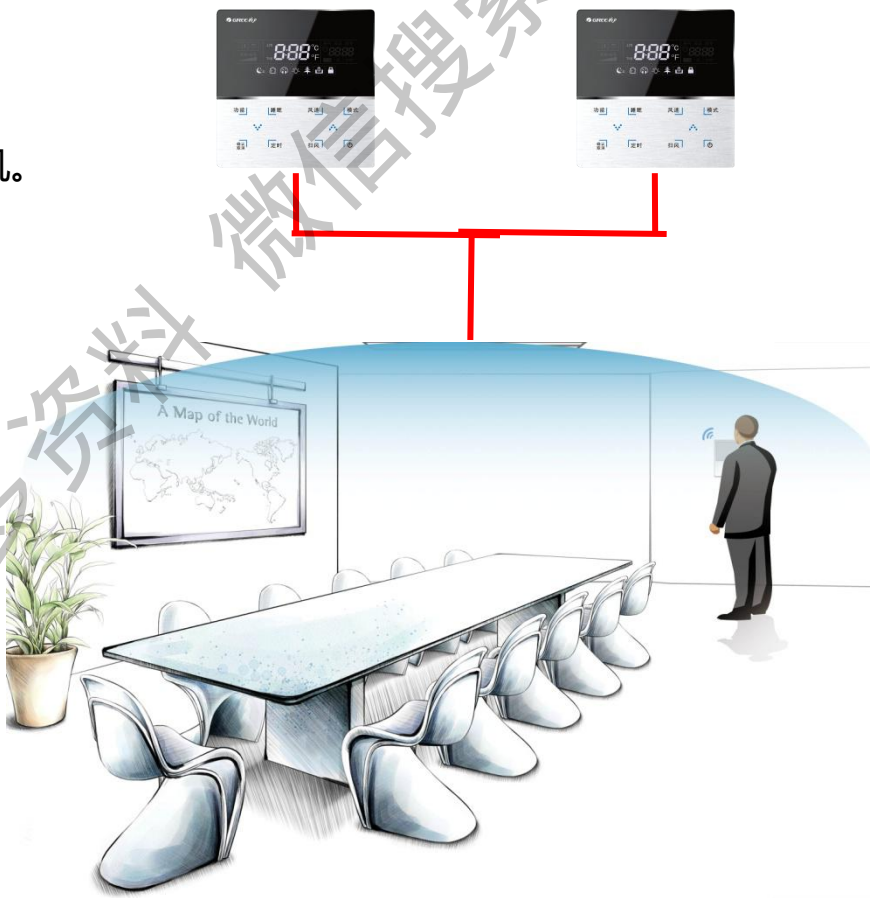

◆外出运转功能

NEW

在冬季室外0度以下时，如果需要长期外出，为避免室内机的物品冻坏，可以开启“外出运转”功能，使室内温度保持在8~12度。

注：此时要求运转室内机的总容量不超过室外机额定重量的100%。

◆一机多控功能

NEW

室内机机组可以连接多个线控器，满足在不同控制点控制同一台室内机。