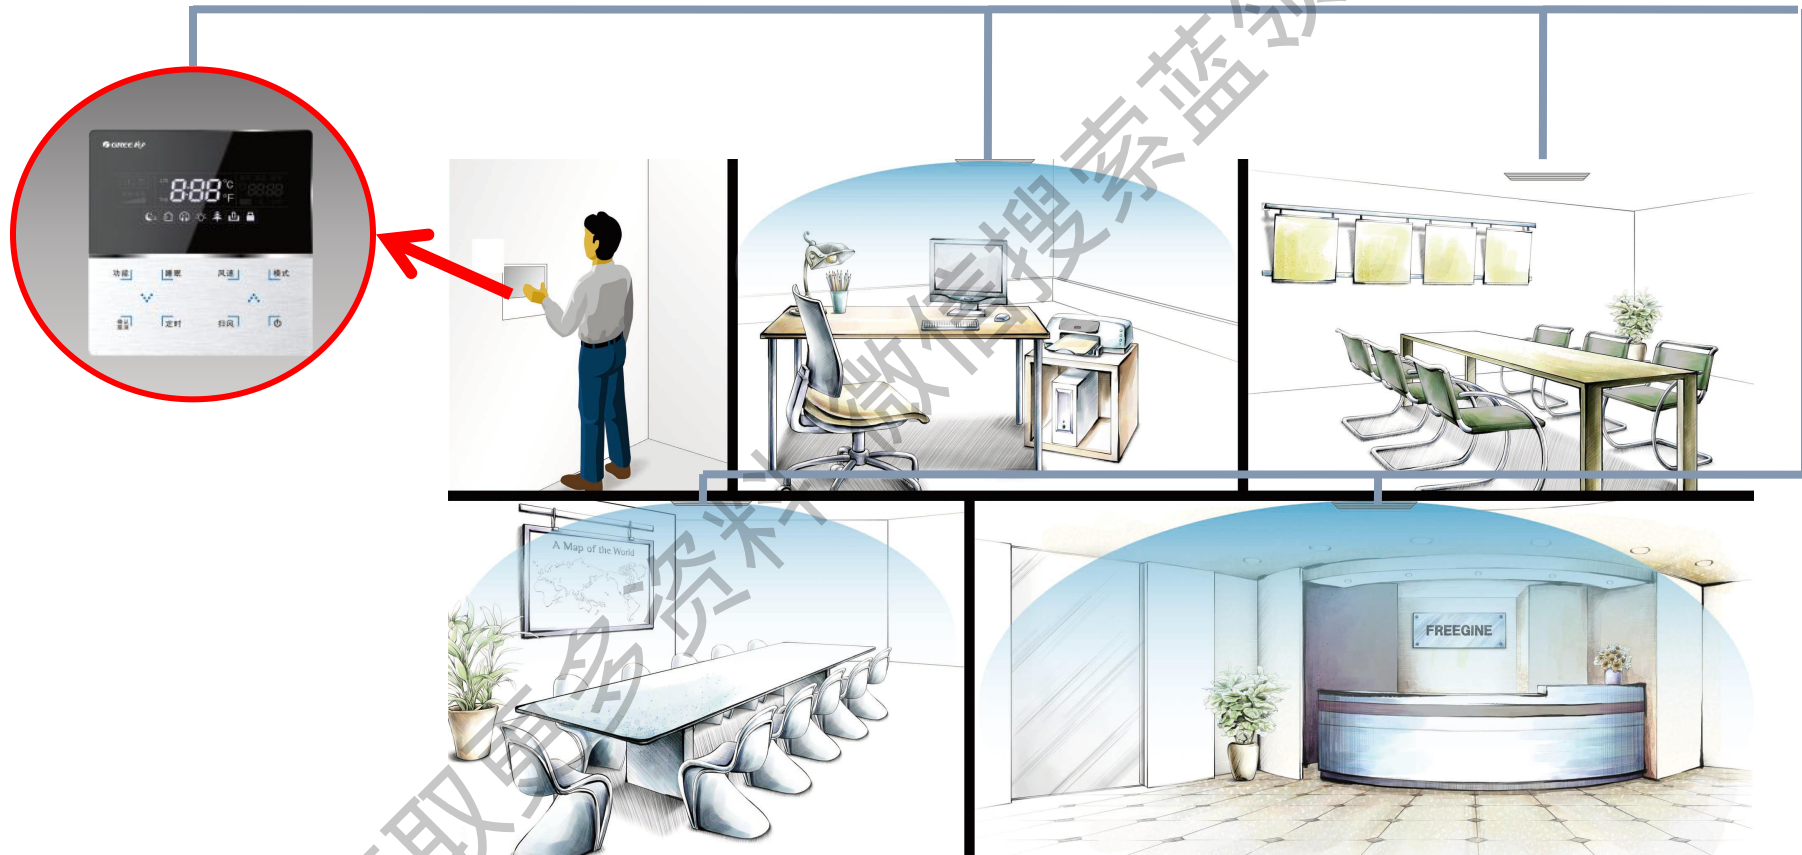

室内机十大功能

◆多机一控功能 **NEW**

多个室内机可以连接同一个线控器，实现集中统一控制，最大可以同时控制16台室内机。

◆优先运行功能 **NEW**

2023-11-1 **注：此功能必须与室外机“供电量不足识别功能”联合使用。**