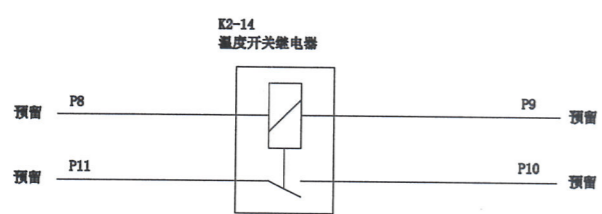

KB-3722010B/YL

仪表配电箱
K07
序号:
M6 最大量程: M6X11
M8 最大量程: M8X16
名称: HA-3722522
型号: HA-3722521
30A 规格: 3131-0001
50A 规格: 3151-0001
150A 规格: 3129-0001 MID1

常电部分

灯光喇叭常电

常电部分

灯光喇叭常电

常电部分

灯光喇叭常电