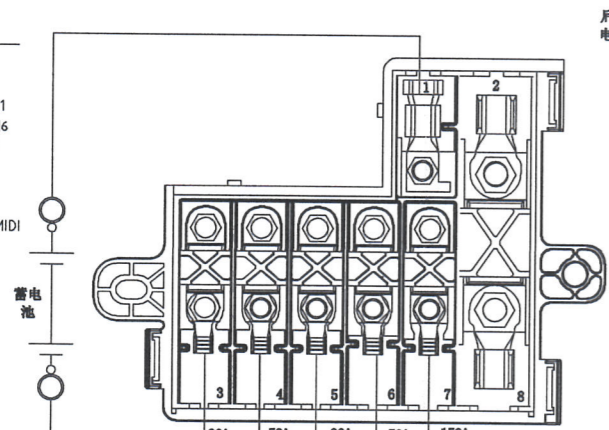

KB-3722010B/YL

仪表配电箱
K07
序号:
M6 最大量程: M6X11
M8 最大量程: M8X16
名称: HA-3722522
型号: HA-3722521
30A 规格: 3131-0001
50A 规格: 3151-0001
150A 规格: 3129-0001 MID1

常电部分

灯光喇叭常电

常电部分

灯光喇叭常电

常电部分

灯光喇叭常电

常电部分

灯光喇叭常电

常电部分

灯光喇叭常电

常电部分

灯光喇叭常电

常电部分

灯光喇叭常电