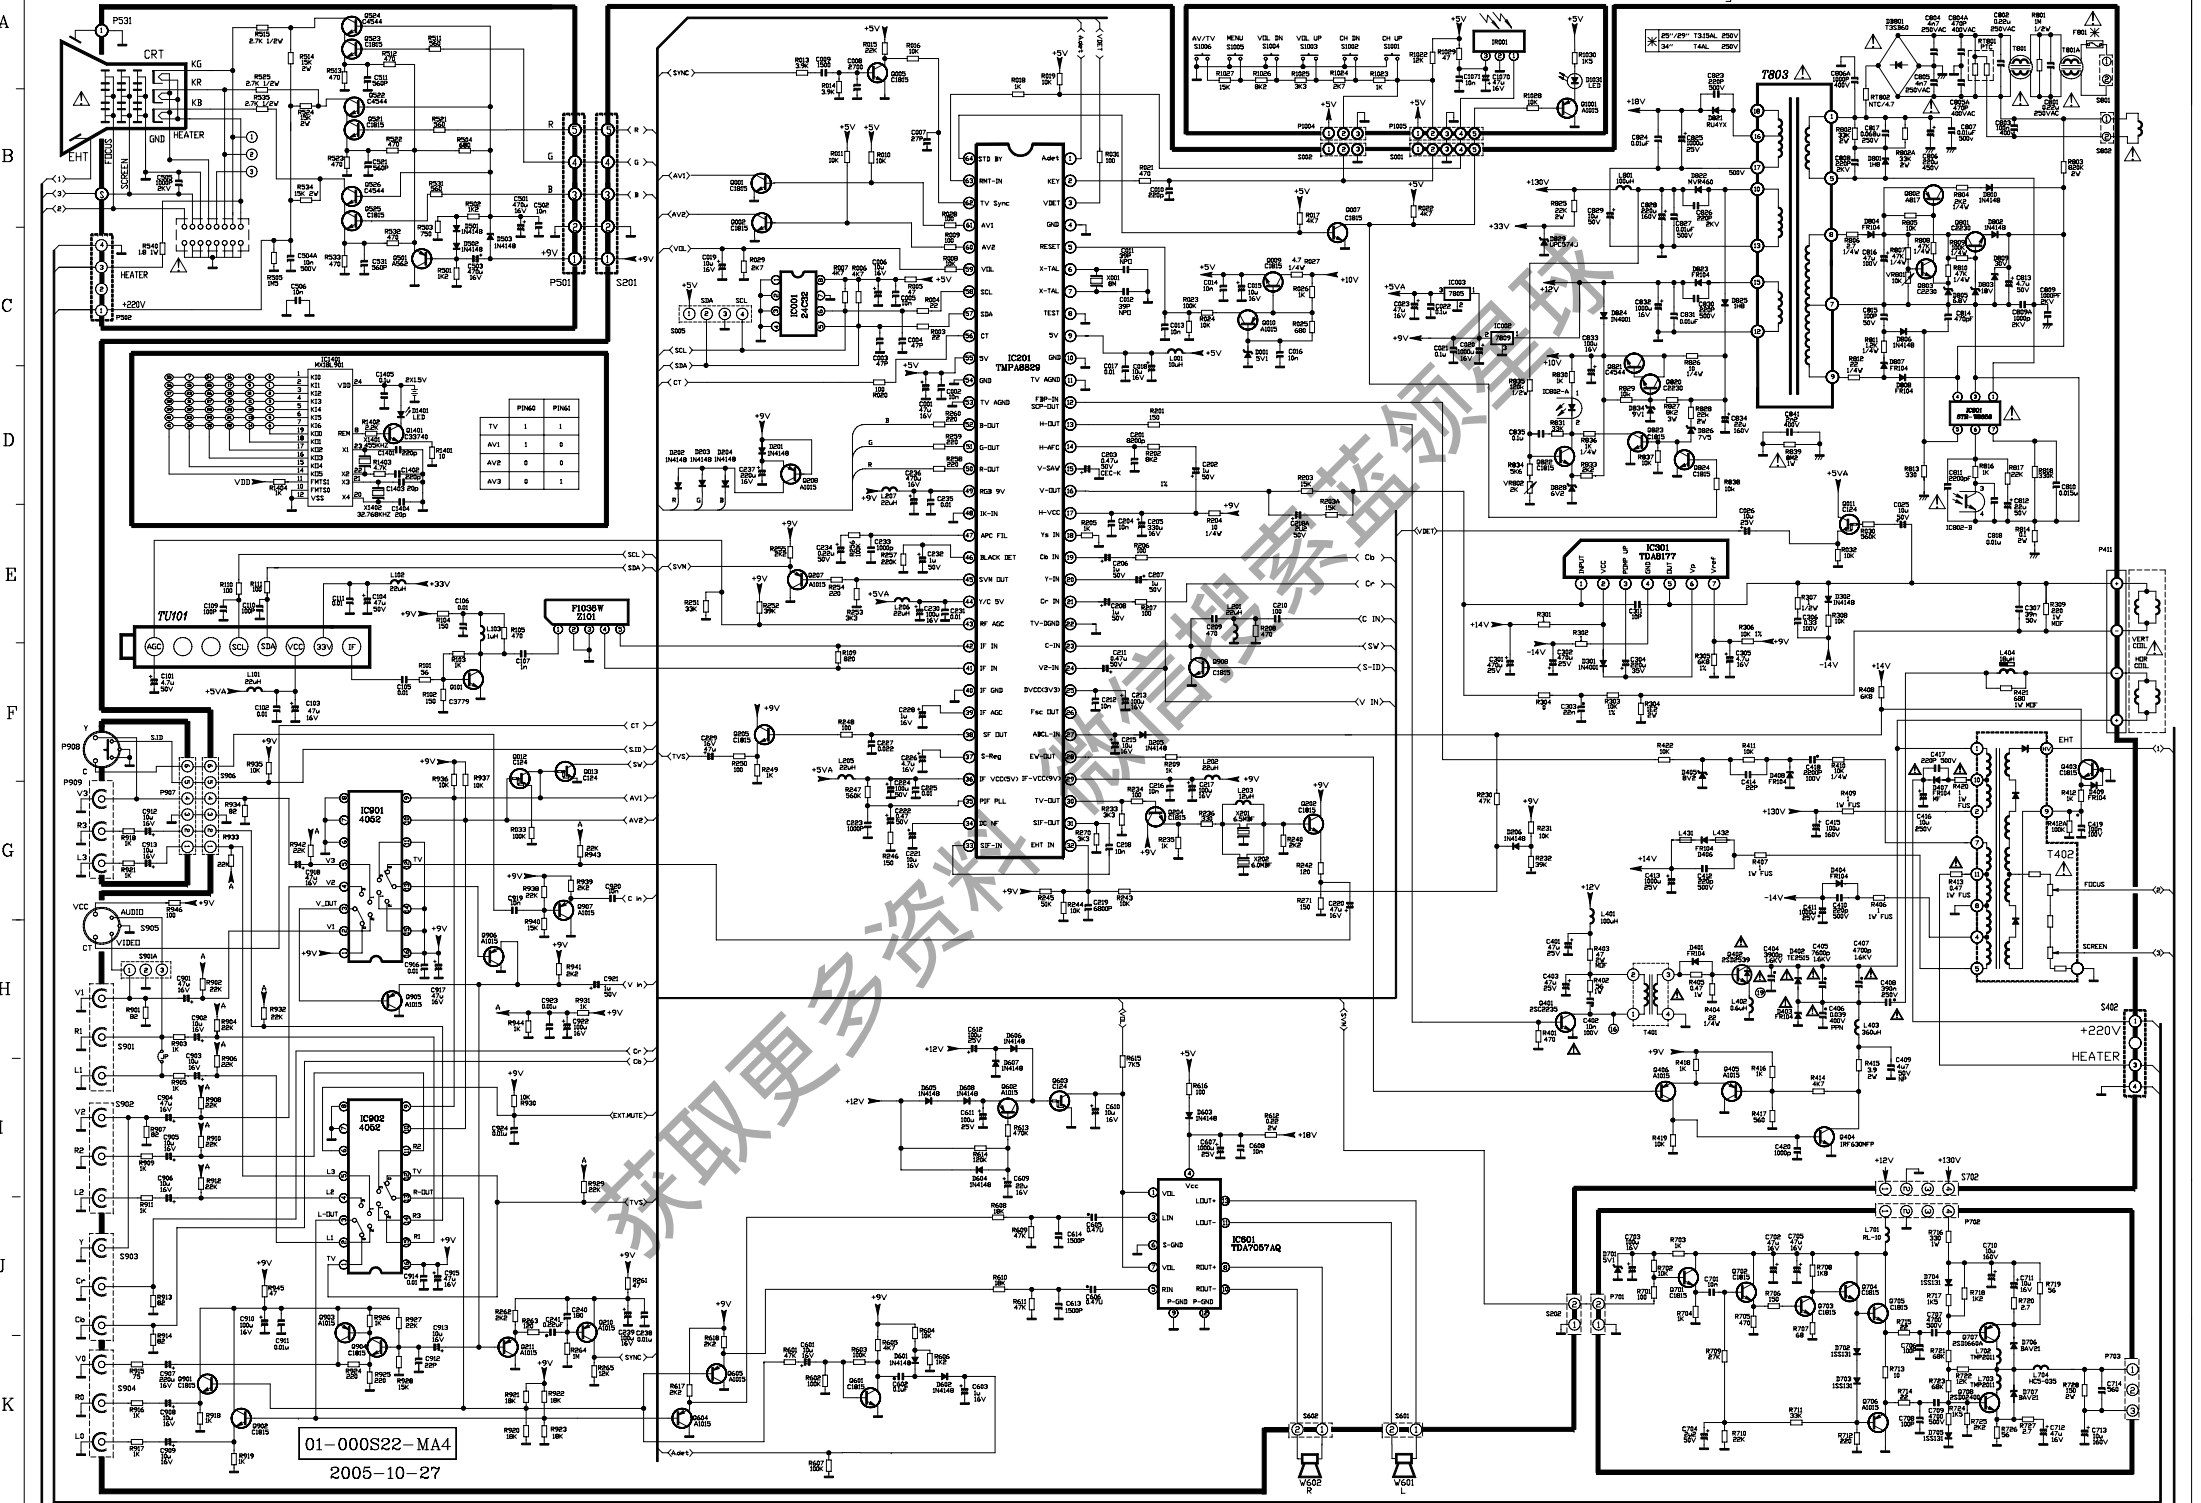

注意：为保证产品安全，附带△记号的零件是具有安全上的重要性，所以当替换这些零件时请详细阅读其维修手册上“产品安全上的注意事项”一节，请小心切勿因检修不当而降低产品的安全性。（线路如有更改恕不另行通知）

	P506	P504
TV	1	1
AV1	1	0
AV2	0	0
AV3	0	1

01-000S22-MA4  
2005-10-27

+220V  
HEATER

SCREEN

FOCUS

EXIT

VERT. DEF. Yoke