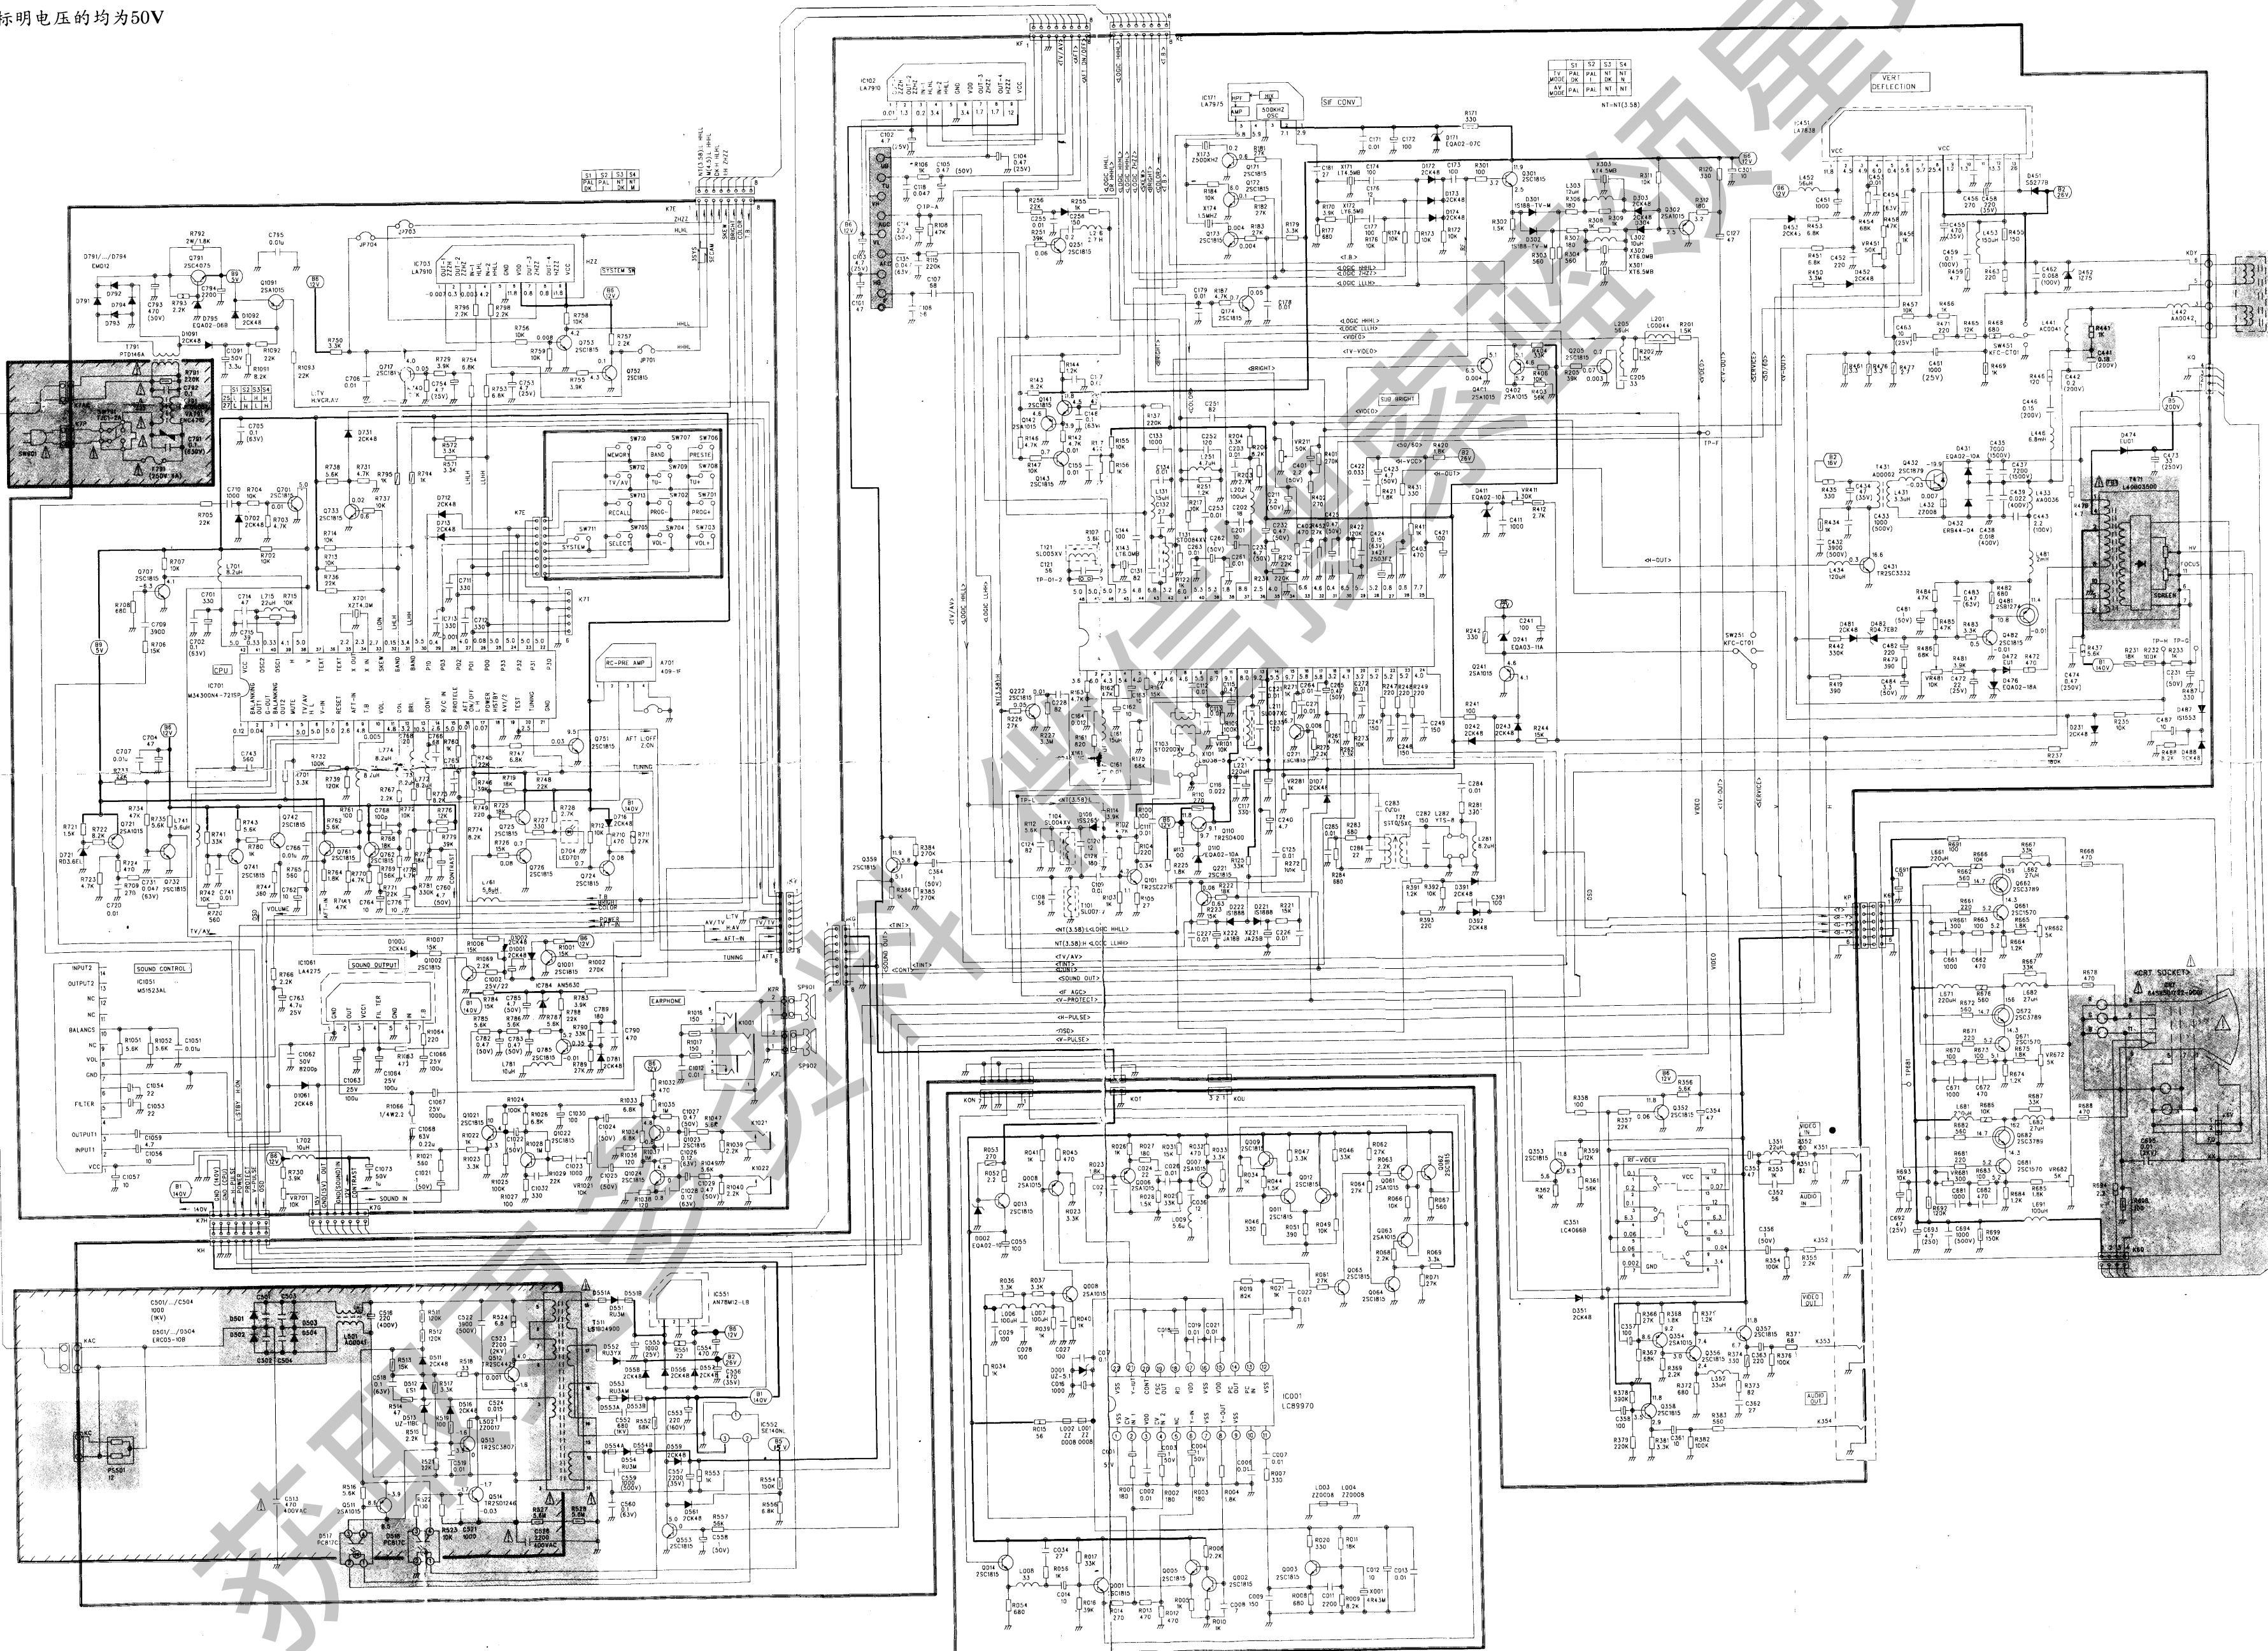

CONROWA TC-2528
TC-2818
TC-2548
TC-2861

型 平面直角遥控彩色电视广播接收机

注意：标有△的零件都是在安全上重要的零件
请勿任意代用。

该图是原始电原理图，可能与现在的电视机稍有不同。
电阻值均以Ω为单位。KΩ=1000Ω MΩ=1000KΩ
电容器未标明电压的均为50V

电原理图

广东高路华电视机有限公司