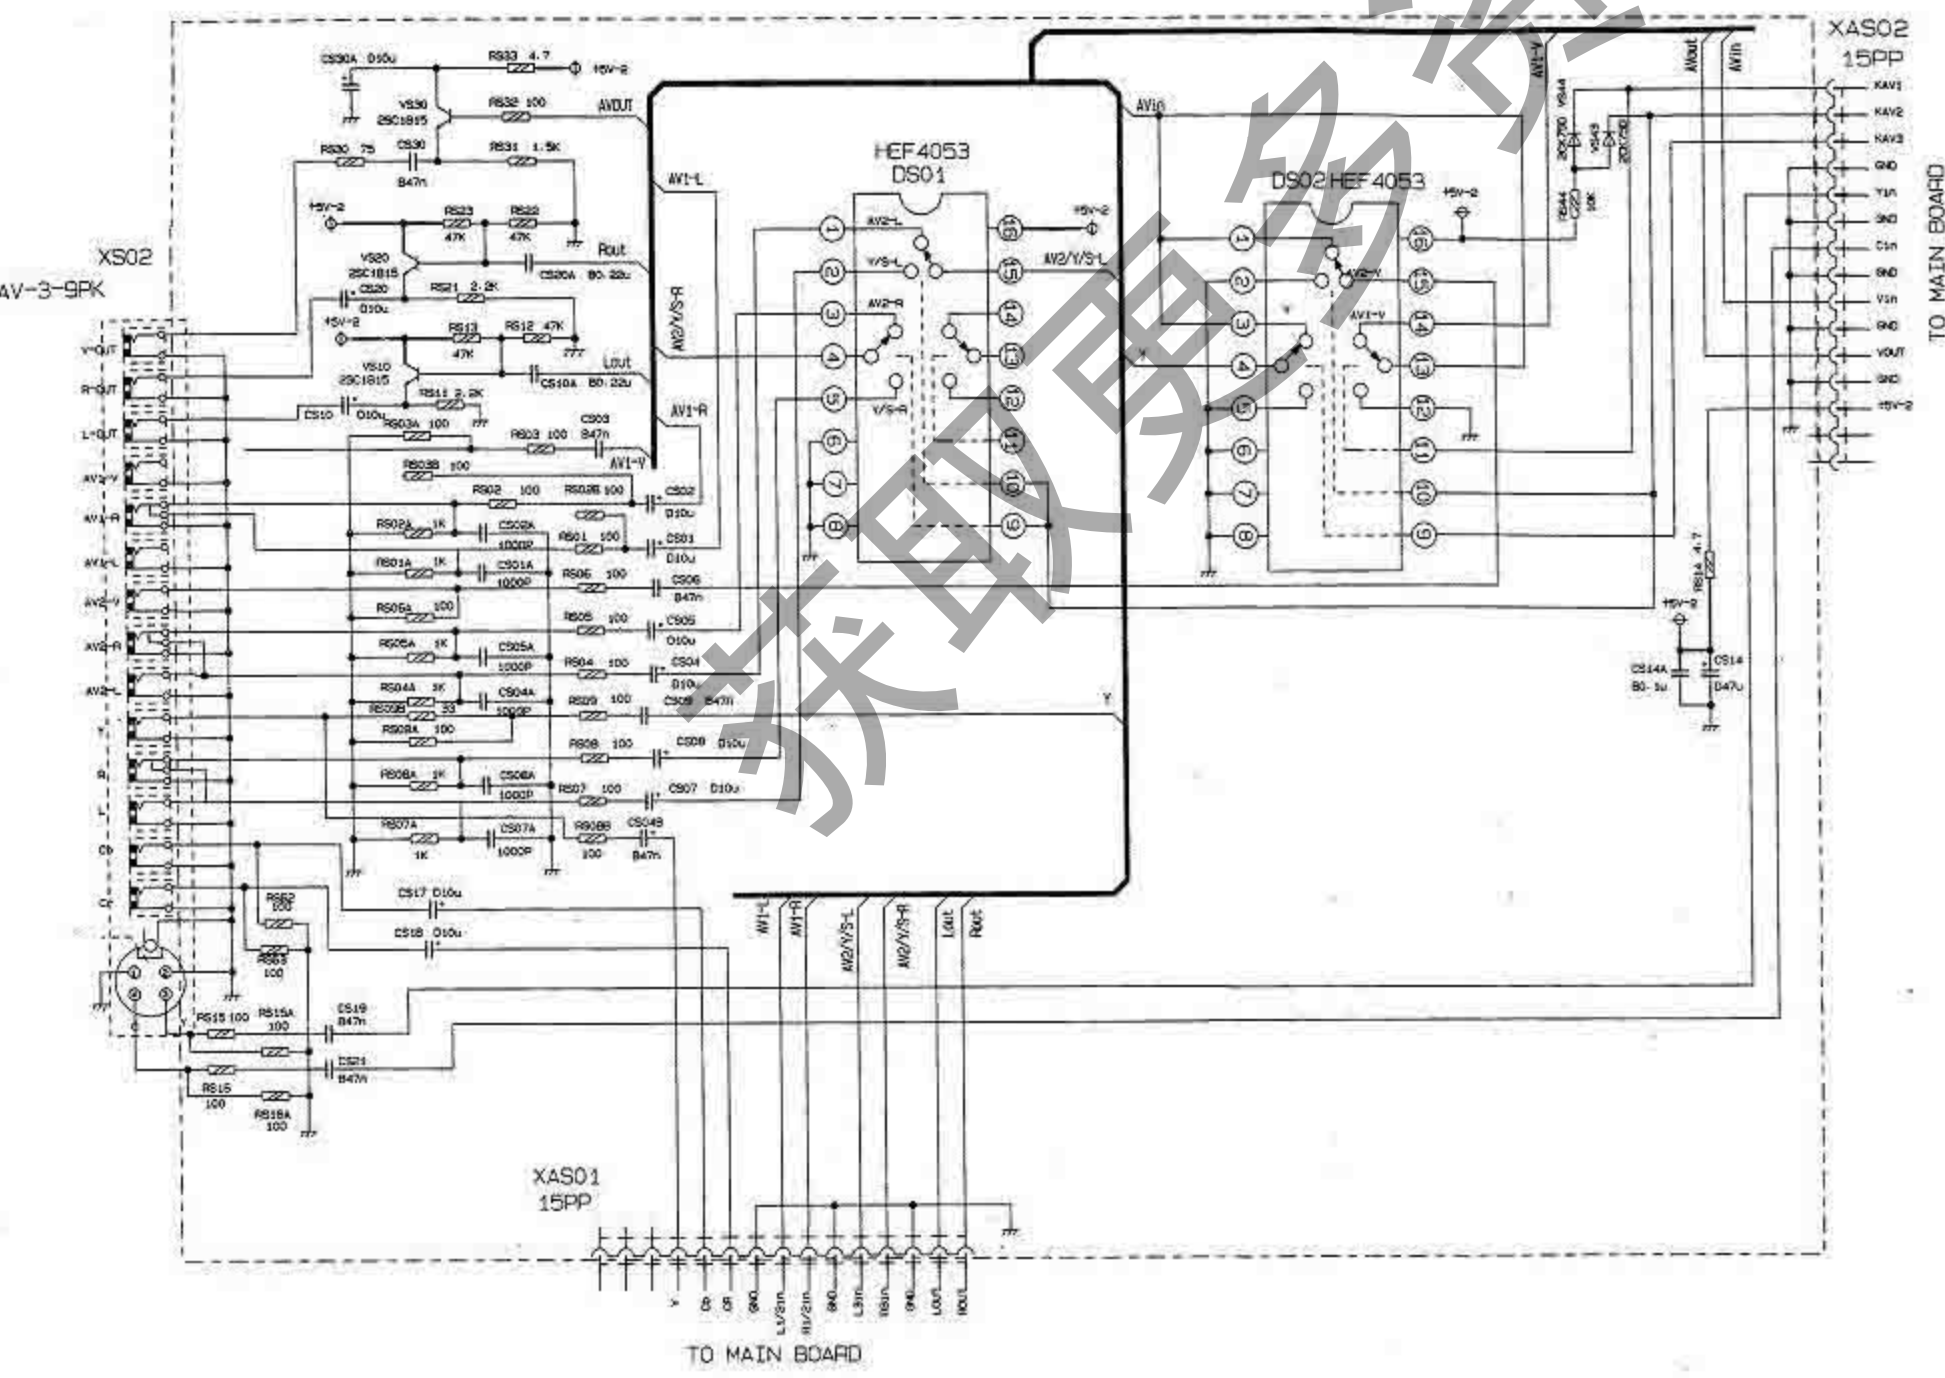

长虹 G2985 电路图

AV BOARD JUC7.820.032

POWER BOARD JUC7.820.028

K BOARD JUC7.820.116