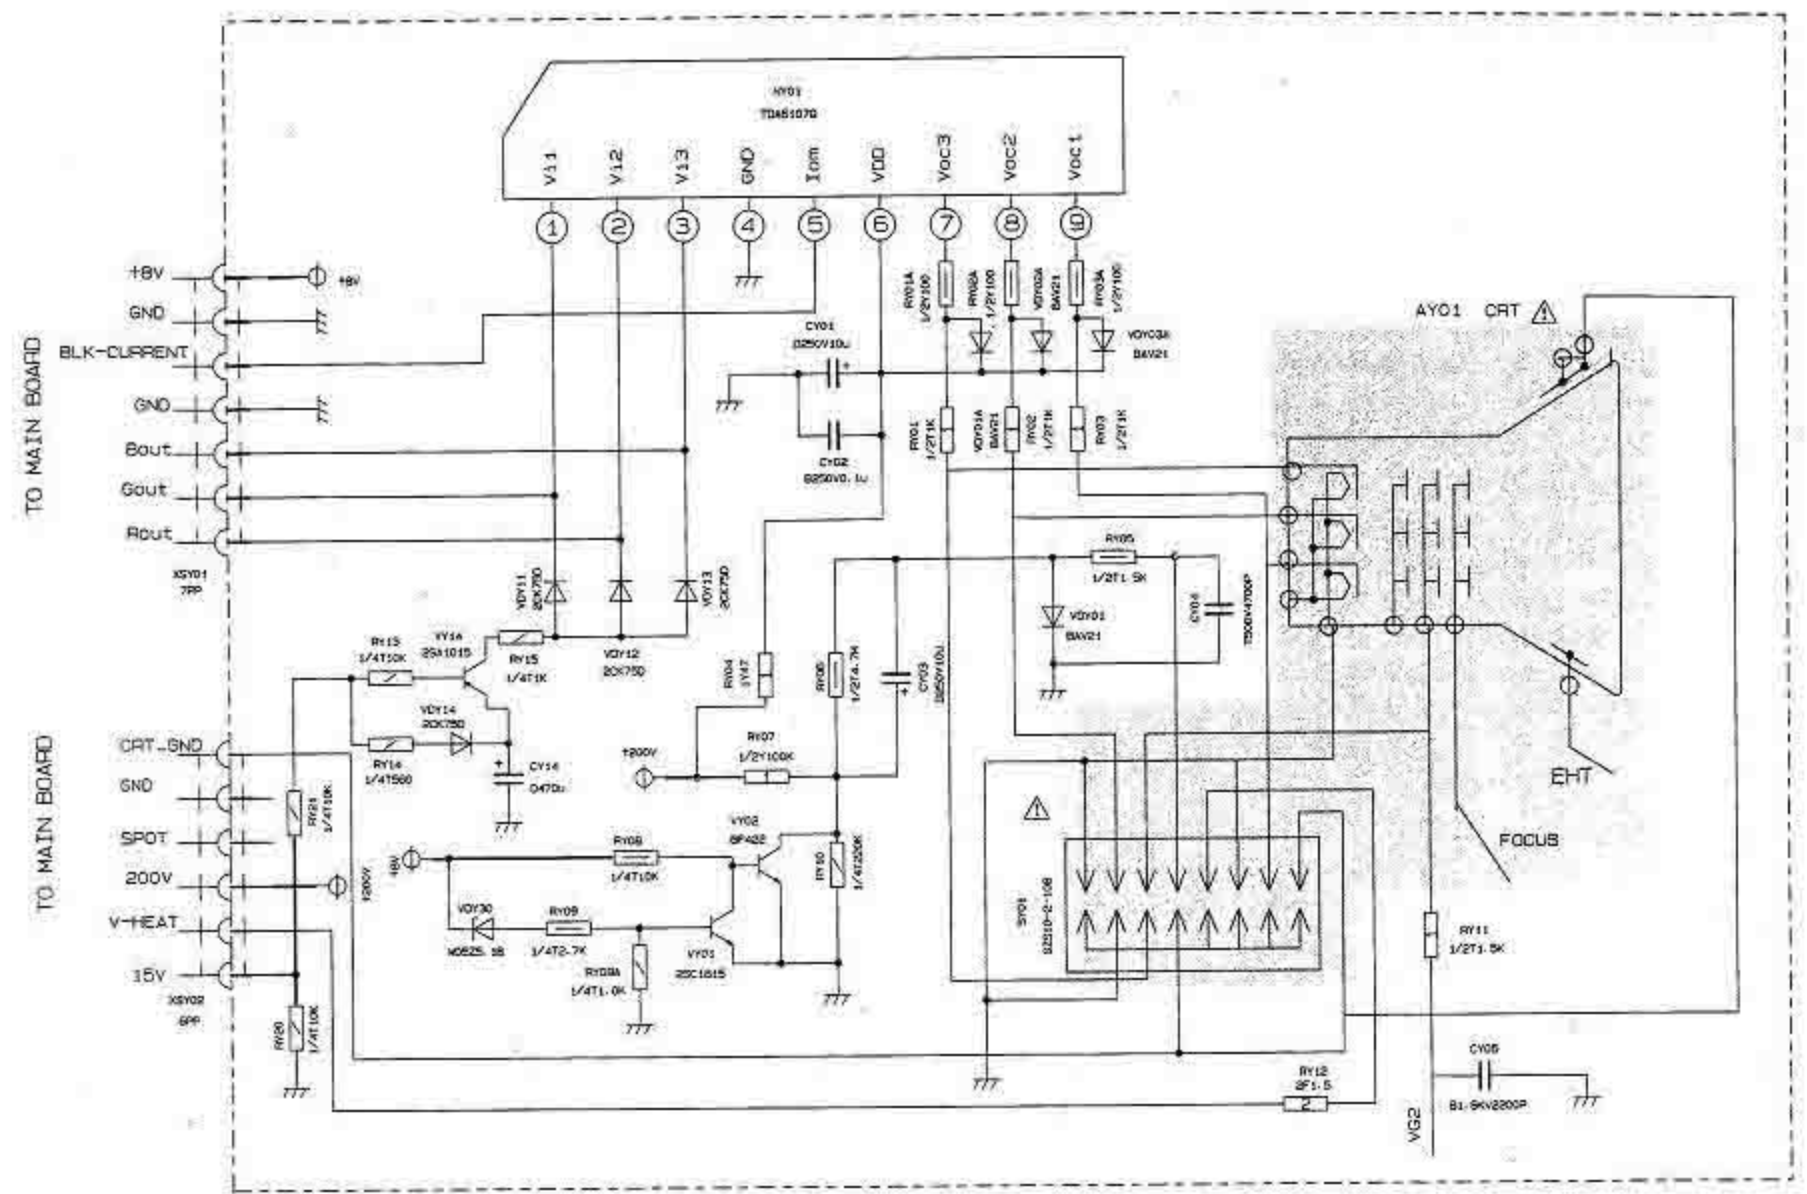

长虹 G2985 电路图

AV BOARD JUC7.820.032

POWER BOARD JUC7.820.028

K BOARD JUC7.820.116