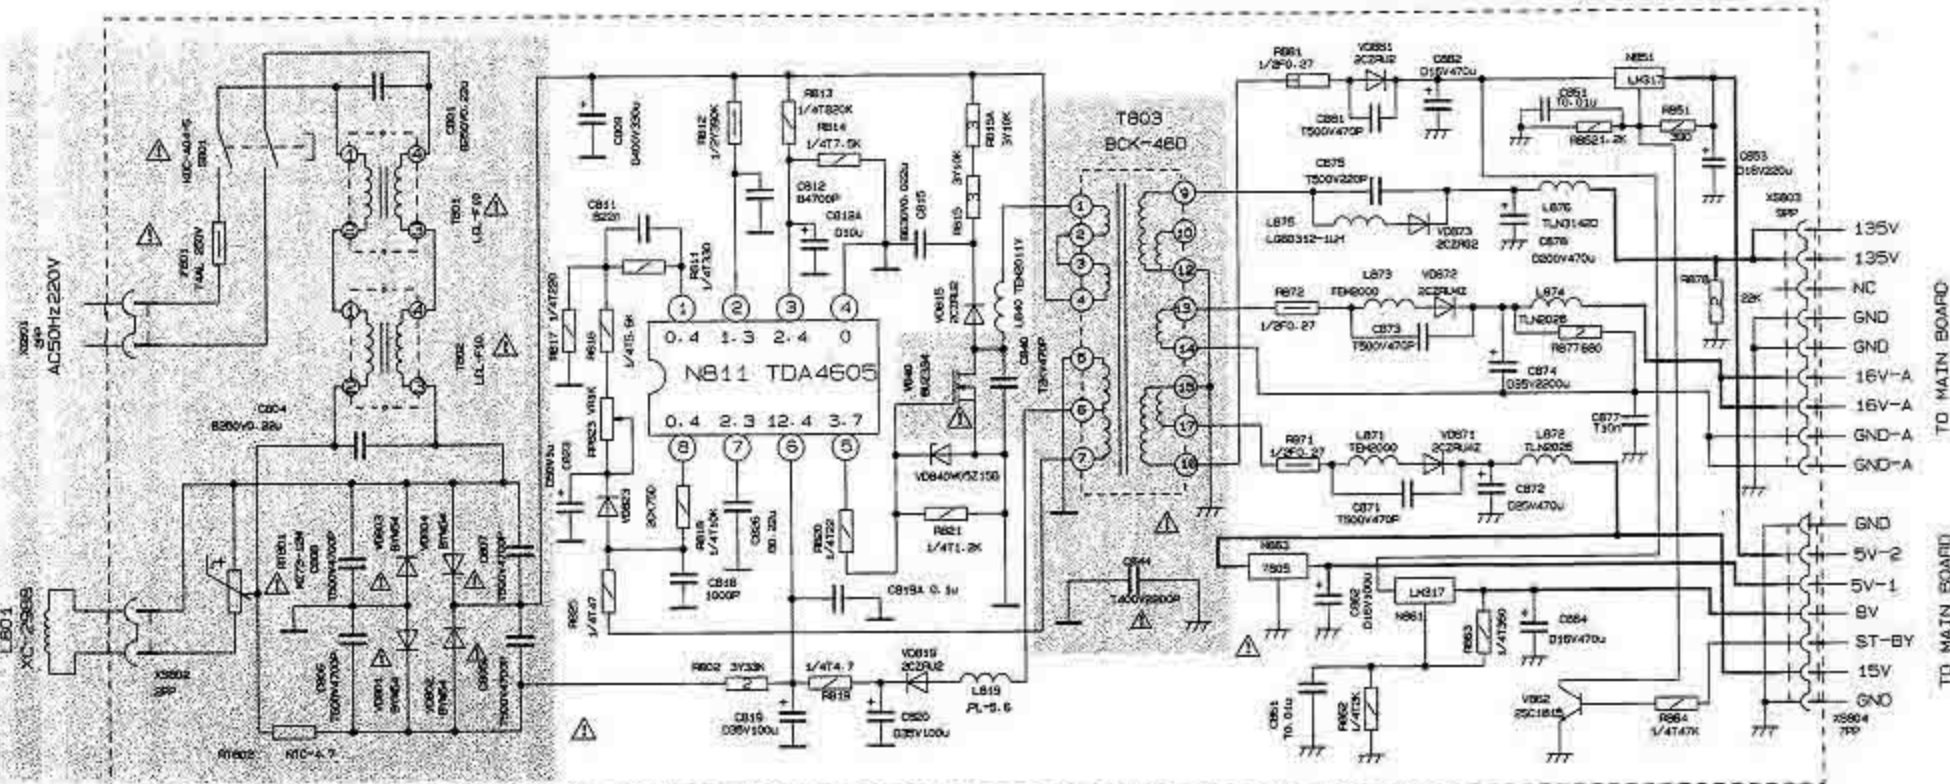

长虹 G2985 电路图

AV BOARD JUC7.820.032

POWER BOARD JUC7.820.028

K BOARD JUC7.820.116