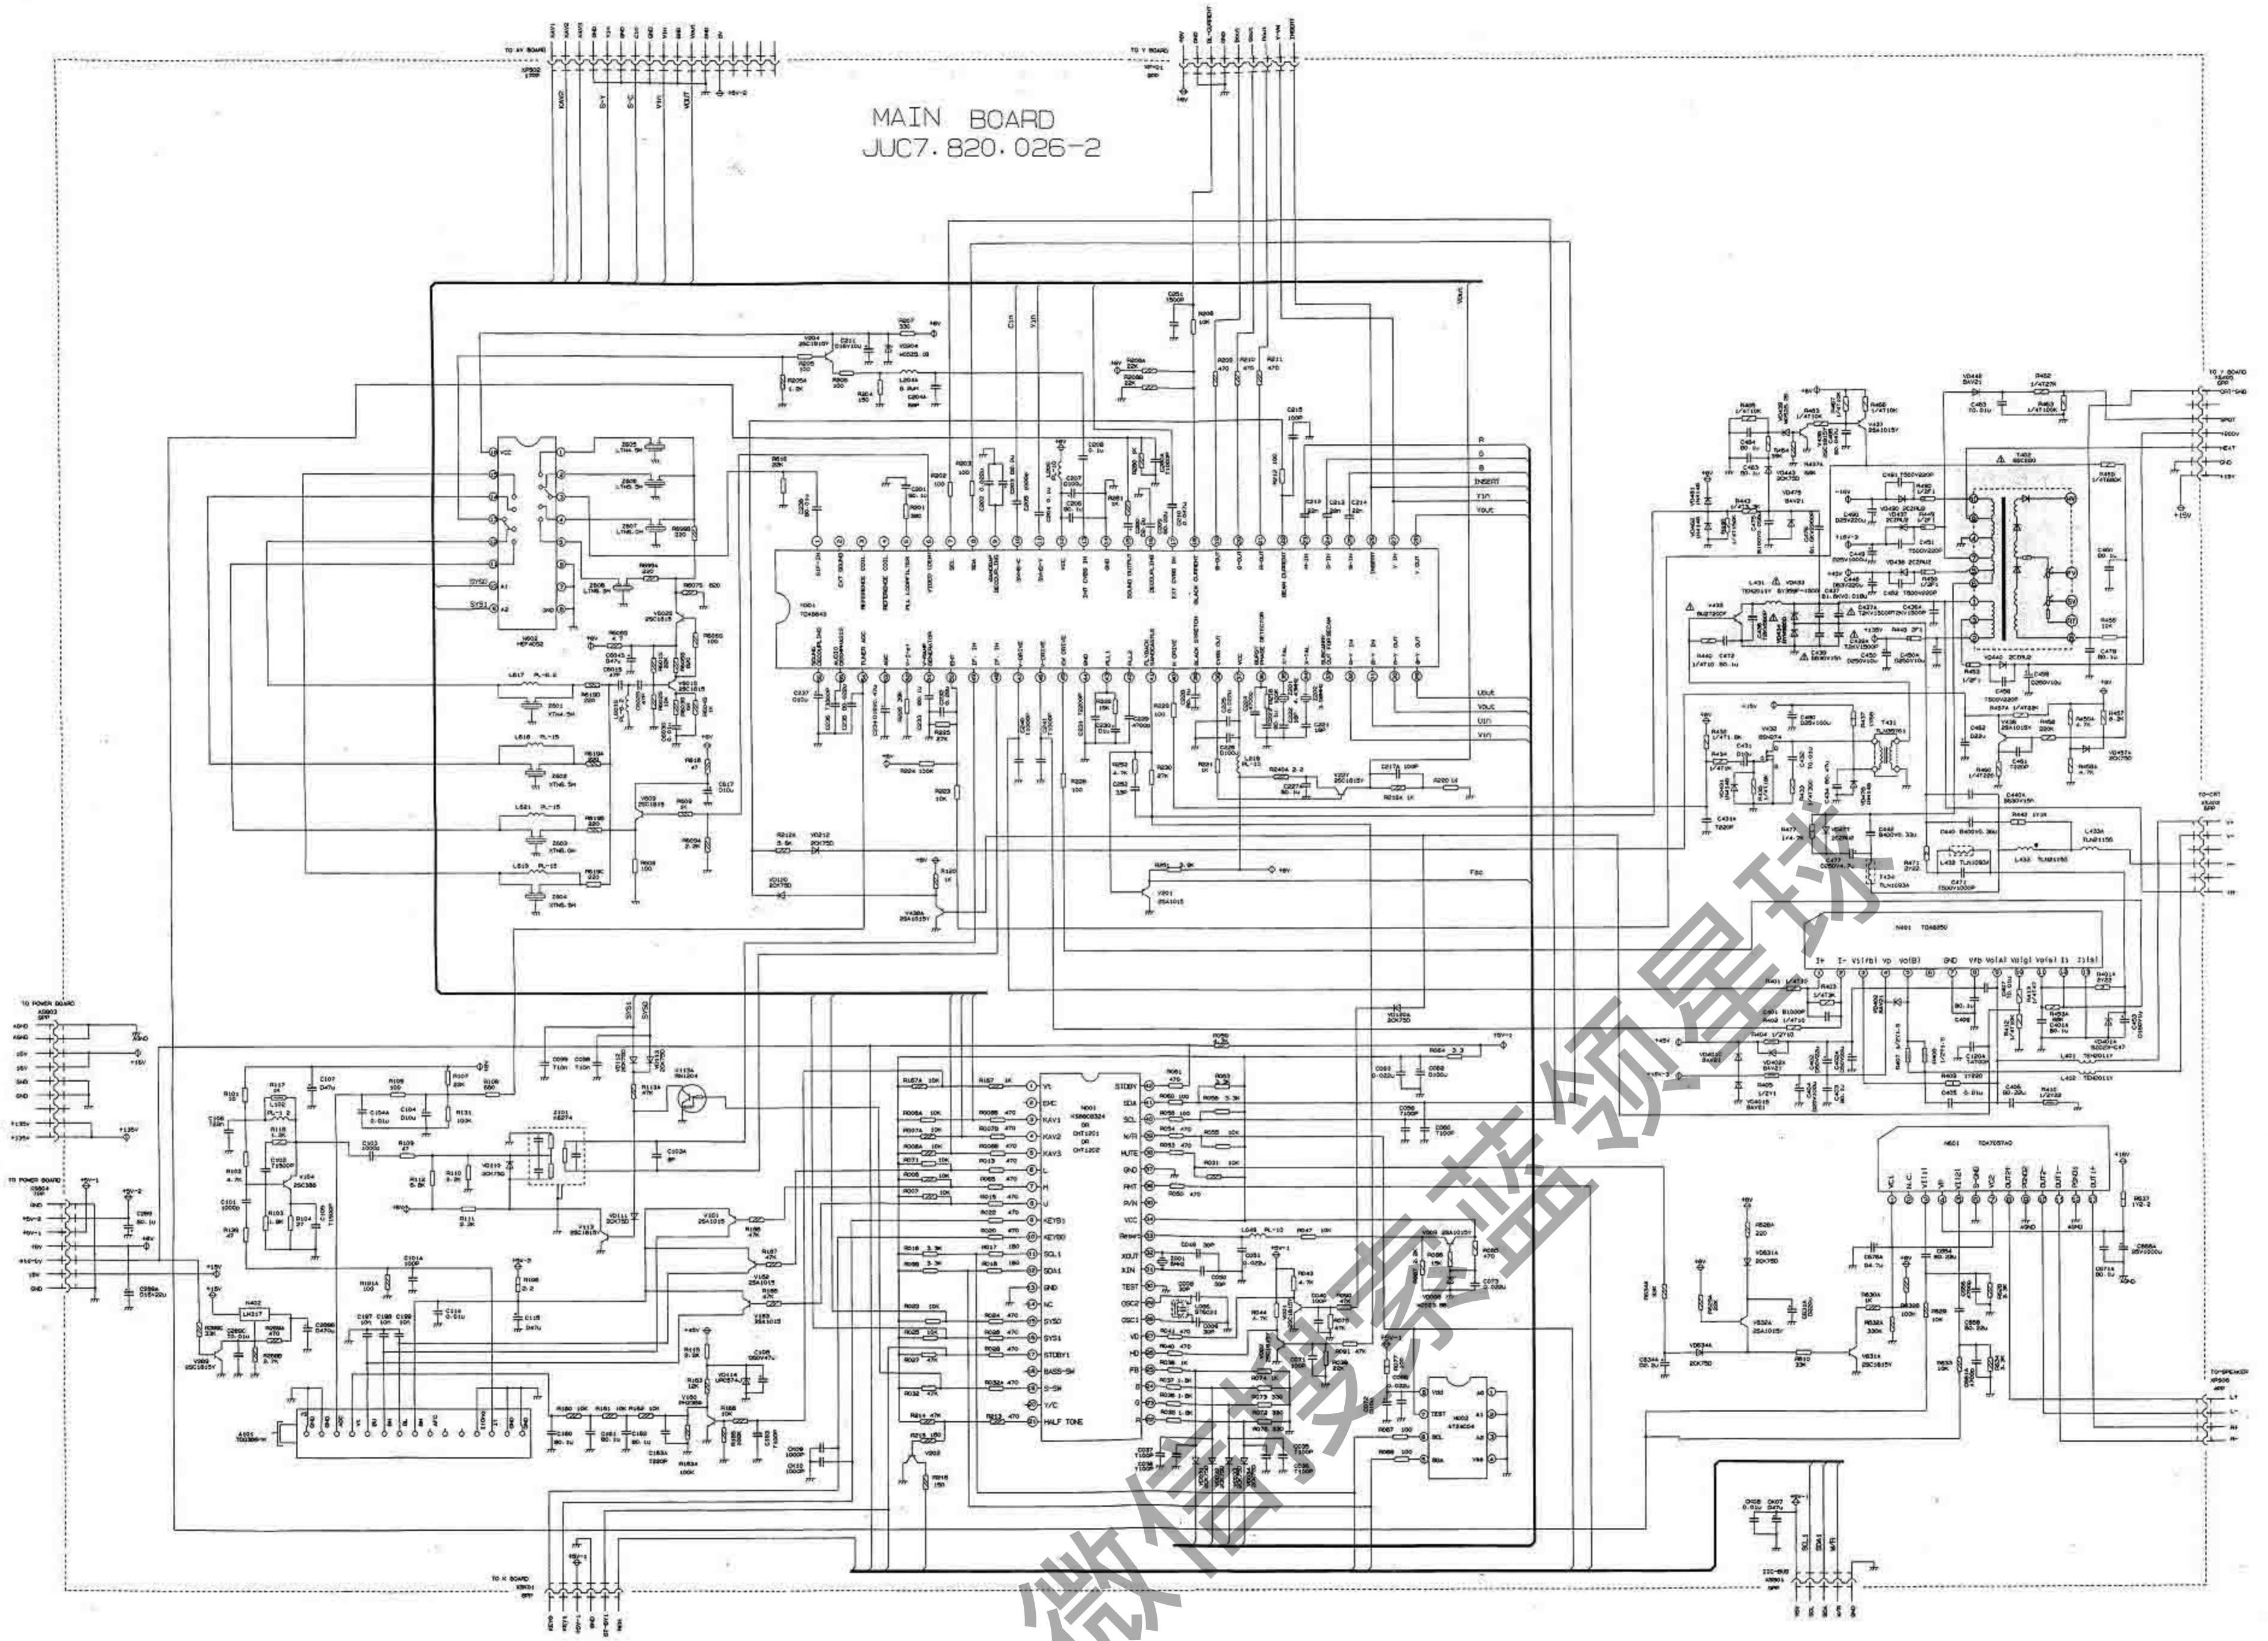

长虹 G2985 电路图

AV BOARD JUC7.820.032

POWER BOARD JUC7.820.028

K BOARD JUC7.820.116