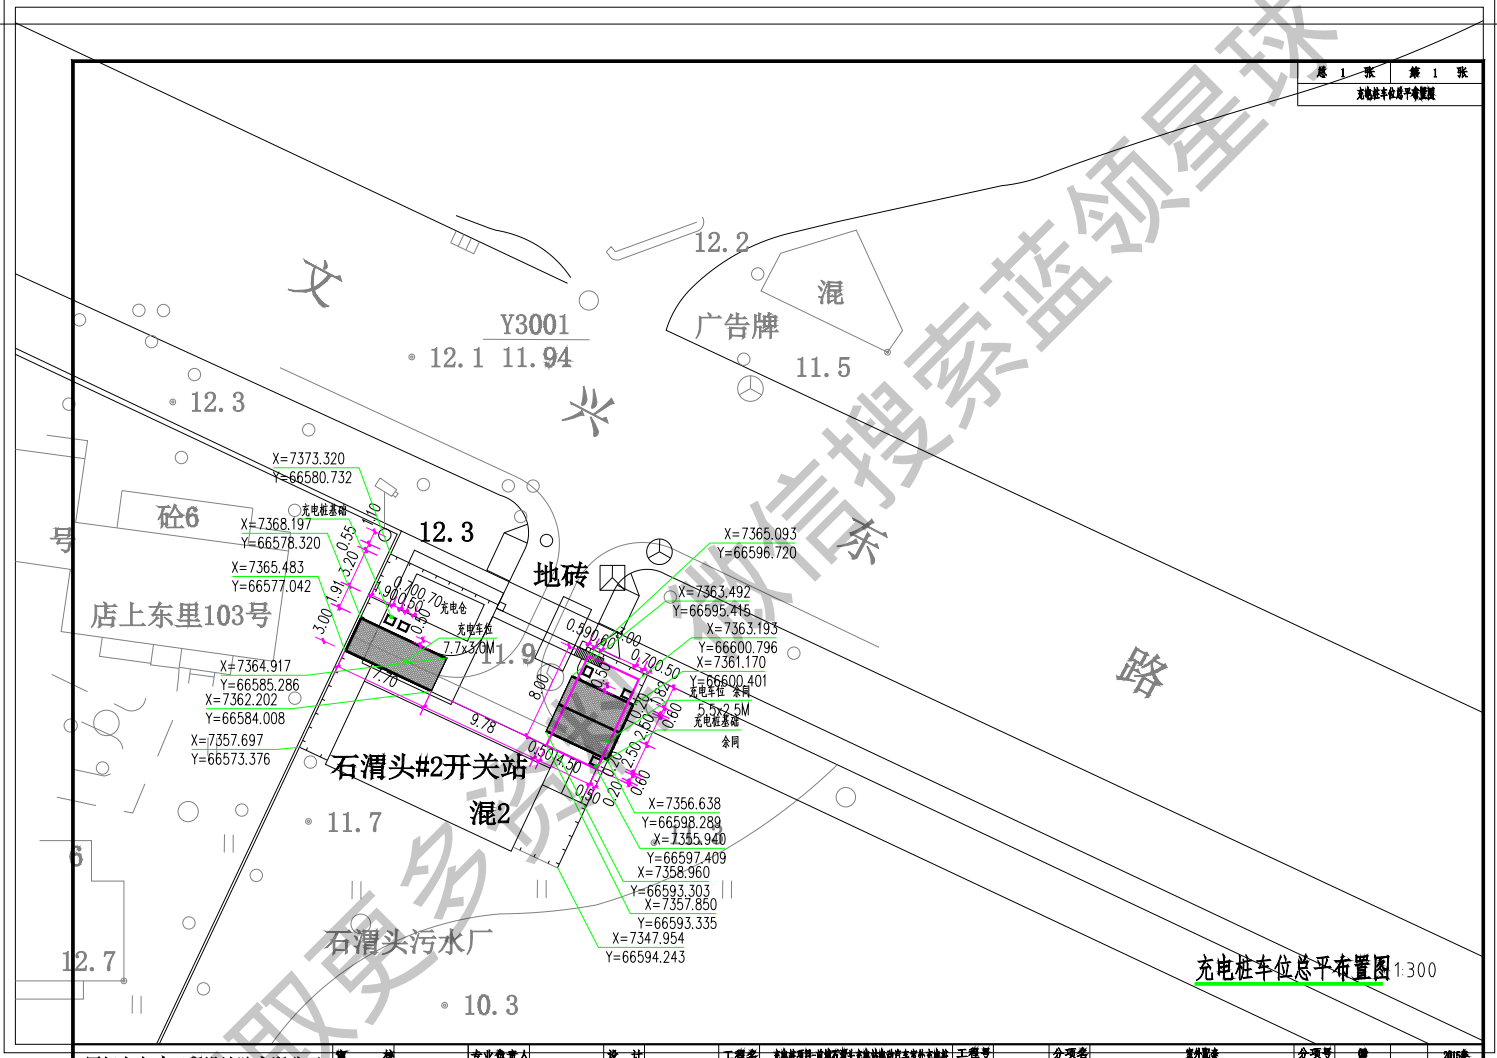

微信搜索 蓝领星球

电动充电车位平面布置图 1:300

获取更多资料

厦门市市政工程设计院有限公司	审 核	专业负责人	设计	工程名称	充电桩项目-漳州漳浦县天池村充电桩项目充电桩	工程号	分项名称	室外部分	分项号	图 号	日期	2015年
	项目负责人	校 对	制 图	图 别	总工图	比 例	1:300	图 名	充电桩车位总平布置图	图 号	册子册	日期

移动通信基站位置图 1300

获取更多资料 微信搜索 蓝领星球