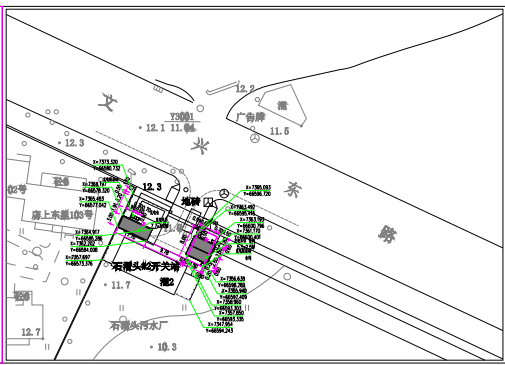

微信搜索 蓝领星球

电动充电车位平面布置图 1:300

获取更多资料

厦门市市政工程设计院有限公司	审 核	专业负责人	设计	工程名称	充电桩项目-漳州漳浦县天池村充电桩项目充电桩	工程号	分项名称	室外部分	分项号	图 号	日期	2015年
	项目负责人	校 对	制 图	图 别	总工图	比 例	1:300	图 名	充电桩车位总平布置图	图 号	册子册	日期

移动通信基站位置图 1300

获取更多资料 微信搜索 蓝领星球