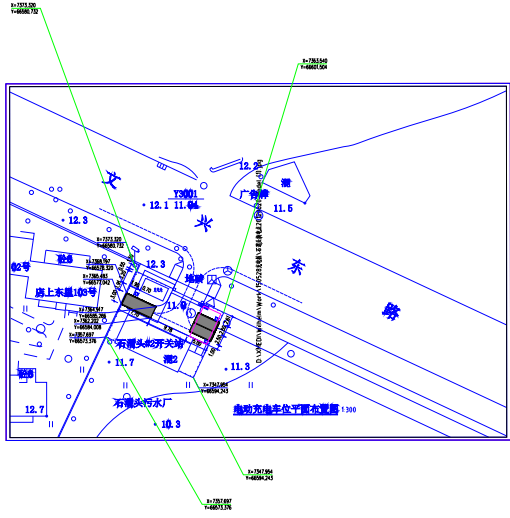

微信搜索 蓝领星球

电动充电车位平面布置图 1:300

获取更多资料

厦门市市政工程设计院有限公司	审 核	专业负责人	设计	工程名称	充电桩项目-漳州漳浦县天池村充电桩项目充电桩	工程号	分项名称	室外部分	分项号	图 号	日期	2015年
	项目负责人	校 对	制 图	图 别	总工图	比 例	1:300	图 名	充电桩车位总平布置图	图 号	册子册	日期

移动通信基站位置图 1300

获取更多资料 微信搜索 蓝领星球