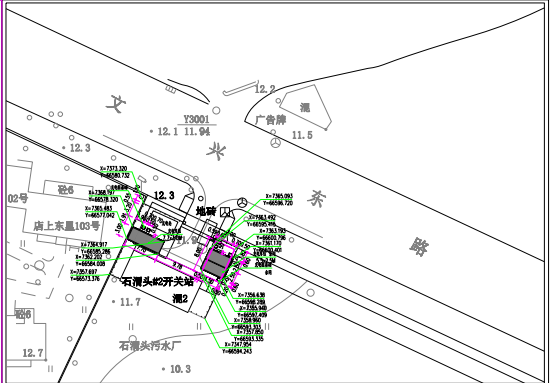

微信搜索 蓝领星球

电动充电车位平面布置图 1:300

获取更多资料

厦门市市政工程设计院有限公司	审 核	专业负责人	设计	工程名称	充电桩项目-漳州漳浦县天池村充电桩项目充电桩	工程号	分项名称	室外部分	分项号	图 号	日期	2015年
	项目负责人	校 对	制 图	图 别	总工图	比 例	1:300	图 名	充电桩车位总平布置图	图 号	册子册	日期

移动通信基站位置图 1300

获取更多资料 微信搜索 蓝领星球