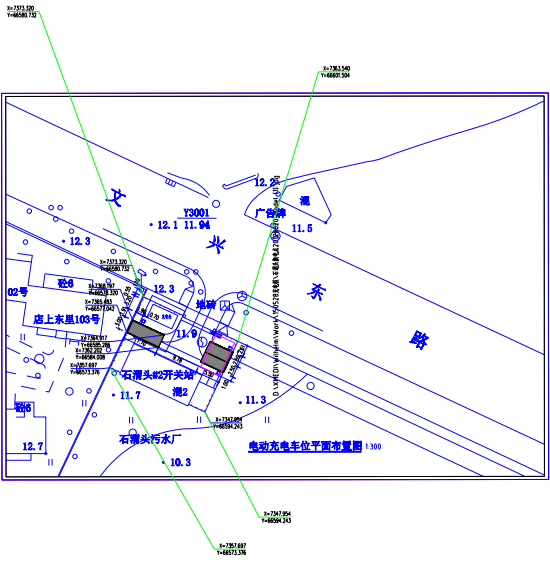

微信搜索 蓝领星球

电动充电车位平面布置图 1:300

获取更多资料

厦门市市政工程设计院有限公司	审 核	专业负责人	设计	工程名称	充电桩项目-漳州漳浦县天池村充电桩项目充电桩	工程号	分项名称	室外部分	分项号	图 号	日期	2015年
	项目负责人	校 对	制 图	图 别	总工图	比 例	1:300	图 名	充电桩车位总平布置图	图 号	册子册	日期

移动通信基站位置图 1300

获取更多资料 微信搜索 蓝领星球