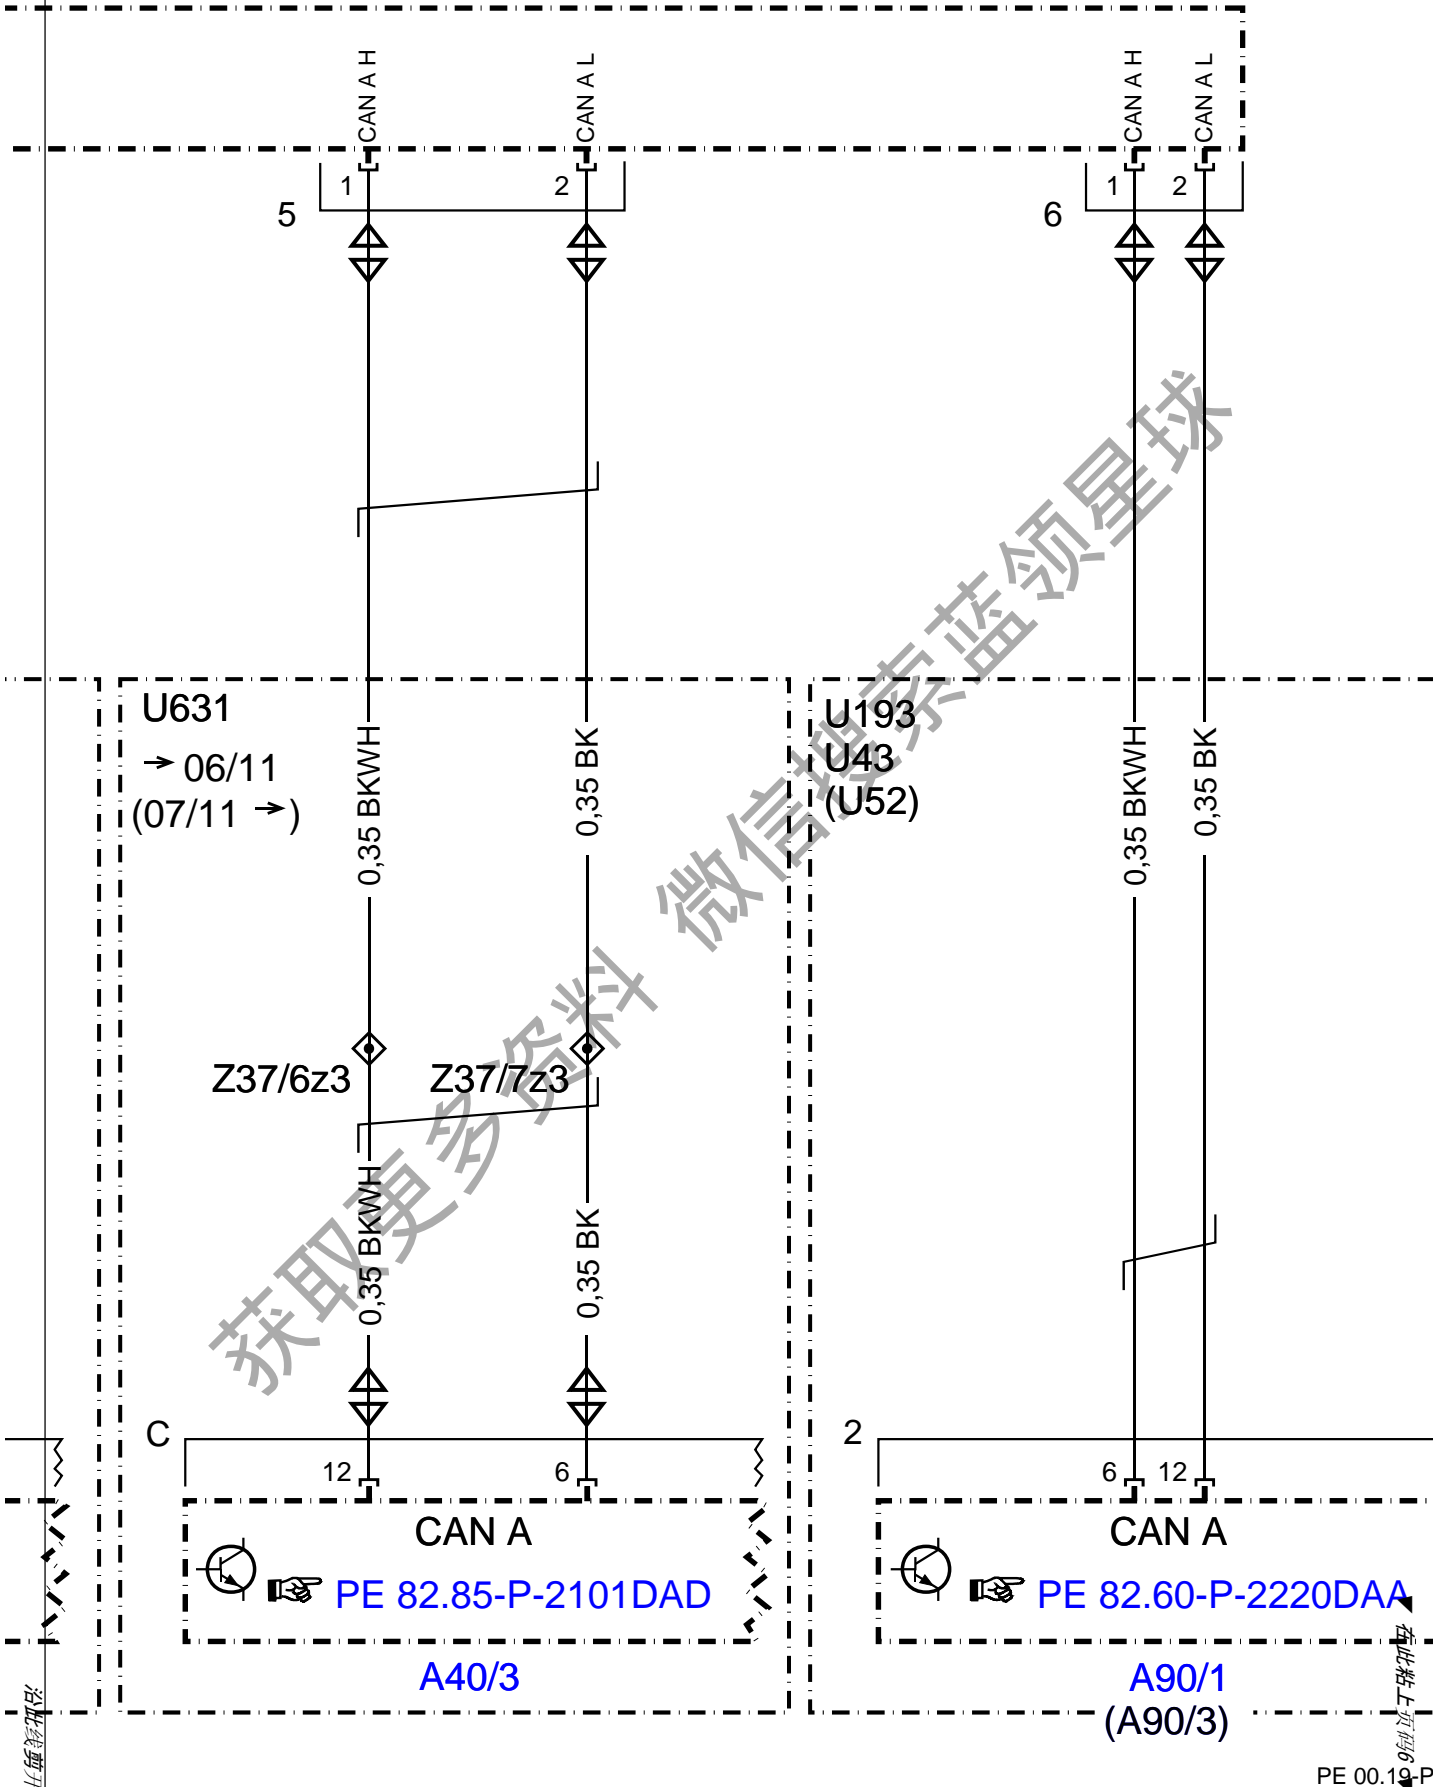

文件编号 : pe00.19-p-2180-97daa  
 文件标题 : 远程信息处理控制器区域网络 (CAN) 的电路图

代码 :	款式 :	位置 :
A0	颜色标记的说明	40A
A2	收音机	10L
A2/56	带自动导航系统的收音机	10L
A40/3	驾驶室管理及数据系统 (COMAND) 控制单元	14L
A40/3	驾驶室管理及数据系统 (COMAND) 控制单元	34L
A40/4	DVD播放器	30L
A40/5	左后排显示屏	22L
A40/6	右后排显示屏	26L
A40/8	音频/驾驶室管理及数据系统 (COMAND) 显示屏	18L
A40/9	音频/驾驶室管理及数据系统 (COMAND) 操作单元	5L
A90/1	电视调谐器 (模拟/数字)	38L
A90/3	数字电视调谐器	37L
CAN A	远程信息处理 (Telemat信息及通讯系统 (ICS) ) 控制器区域网络 (控制器区域网络 (CAN) )	5(CAN) )
CAN A	远程信息处理 (Telemat信息及通讯系统 (ICS) ) 控制器区域网络 (控制器区域网络 (CAN) )	14(CAN) )
CAN A	远程信息处理 (Telemat信息及通讯系统 (ICS) ) 控制器区域网络 (控制器区域网络 (CAN) )	17(CAN) )
CAN A	远程信息处理 (Telemat信息及通讯系统 (ICS) ) 控制器区域网络 (控制器区域网络 (CAN) )	18(CAN) )
CAN A	远程信息处理 (Telemat信息及通讯系统 (ICS) ) 控制器区域网络 (控制器区域网络 (CAN) )	22(CAN) )
CAN A	远程信息处理 (Telemat信息及通讯系统 (ICS) ) 控制器区域网络 (控制器区域网络 (CAN) )	26(CAN) )
CAN A	远程信息处理 (Telemat信息及通讯系统 (ICS) ) 控制器区域网络 (控制器区域网络 (CAN) )	30(CAN) )
CAN A	远程信息处理 (Telemat信息及通讯系统 (ICS) ) 控制器区域网络 (控制器区域网络 (CAN) )	34(CAN) )
CAN A	远程信息处理 (Telemat信息及通讯系统 (ICS) ) 控制器区域网络 (控制器区域网络 (CAN) )	37(CAN) )
U12	适用于左座驾驶型车辆	1E
U13	适用于右座驾驶型车辆	1F
U193	适用于电视和视频	36E
U43	适用于欧规	36F
U52	适用于日规	12F
U52	适用于日规	36F
U54	适用于除日规外的所有国家	12F
U563	适用于后排视听设备 (DVD)	20E
U631	适用于驾驶室管理及数据系统 (COMAND)	12E
U631	适用于驾驶室管理及数据系统 (COMAND)	32E
U865	适用于Audio 20	8E
U866	适用于Audio 50	8F
U897	适用于直接换档 (DIRECT SELECT) 智能伺服选档模块	6E
U940	适用于不带直接换档 (DIRECT SELECT)	4E
W15/5	左前脚坑接地点	1H
W15/7	右前脚坑接地点	1H
X138/1	前部中央控制台电气插接器	6G
X30/35	远程信息处理 (Telematics) 控制器区域网络 (CAN) 电位分配器电气插接器	20A
X30/35	远程信息处理 (Telematics) 控制器区域网络 (CAN) 电位分配器电气插接器	4A
X30/35	远程信息处理 (Telematics) 控制器区域网络 (CAN) 电位分配器电气插接器	12A
X30/35	远程信息处理 (Telematics) 控制器区域网络 (CAN) 电位分配器电气插接器	28A
X30/35	远程信息处理 (Telematics) 控制器区域网络 (CAN) 电位分配器电气插接器	36A
X55/3	驾驶员座椅插接板	22H
X55/4	前排乘客座椅插接板	25H
Z37/6z3		33G
Z37/7z3		34G
Z50/11	驾驶室控制器区域网络 (CAN) 总线low结点	5E
Z50/11	驾驶室控制器区域网络 (CAN) 总线low结点	12E
Z50/11	驾驶室控制器区域网络 (CAN) 总线low结点	18E
Z50/12	驾驶室控制器区域网络 (CAN) 总线high结点	4E
Z50/12	驾驶室控制器区域网络 (CAN) 总线high结点	11E
Z50/12	驾驶室控制器区域网络 (CAN) 总线high结点	17E

### X30/35

获取更多资料 微信搜索 蓝领星球