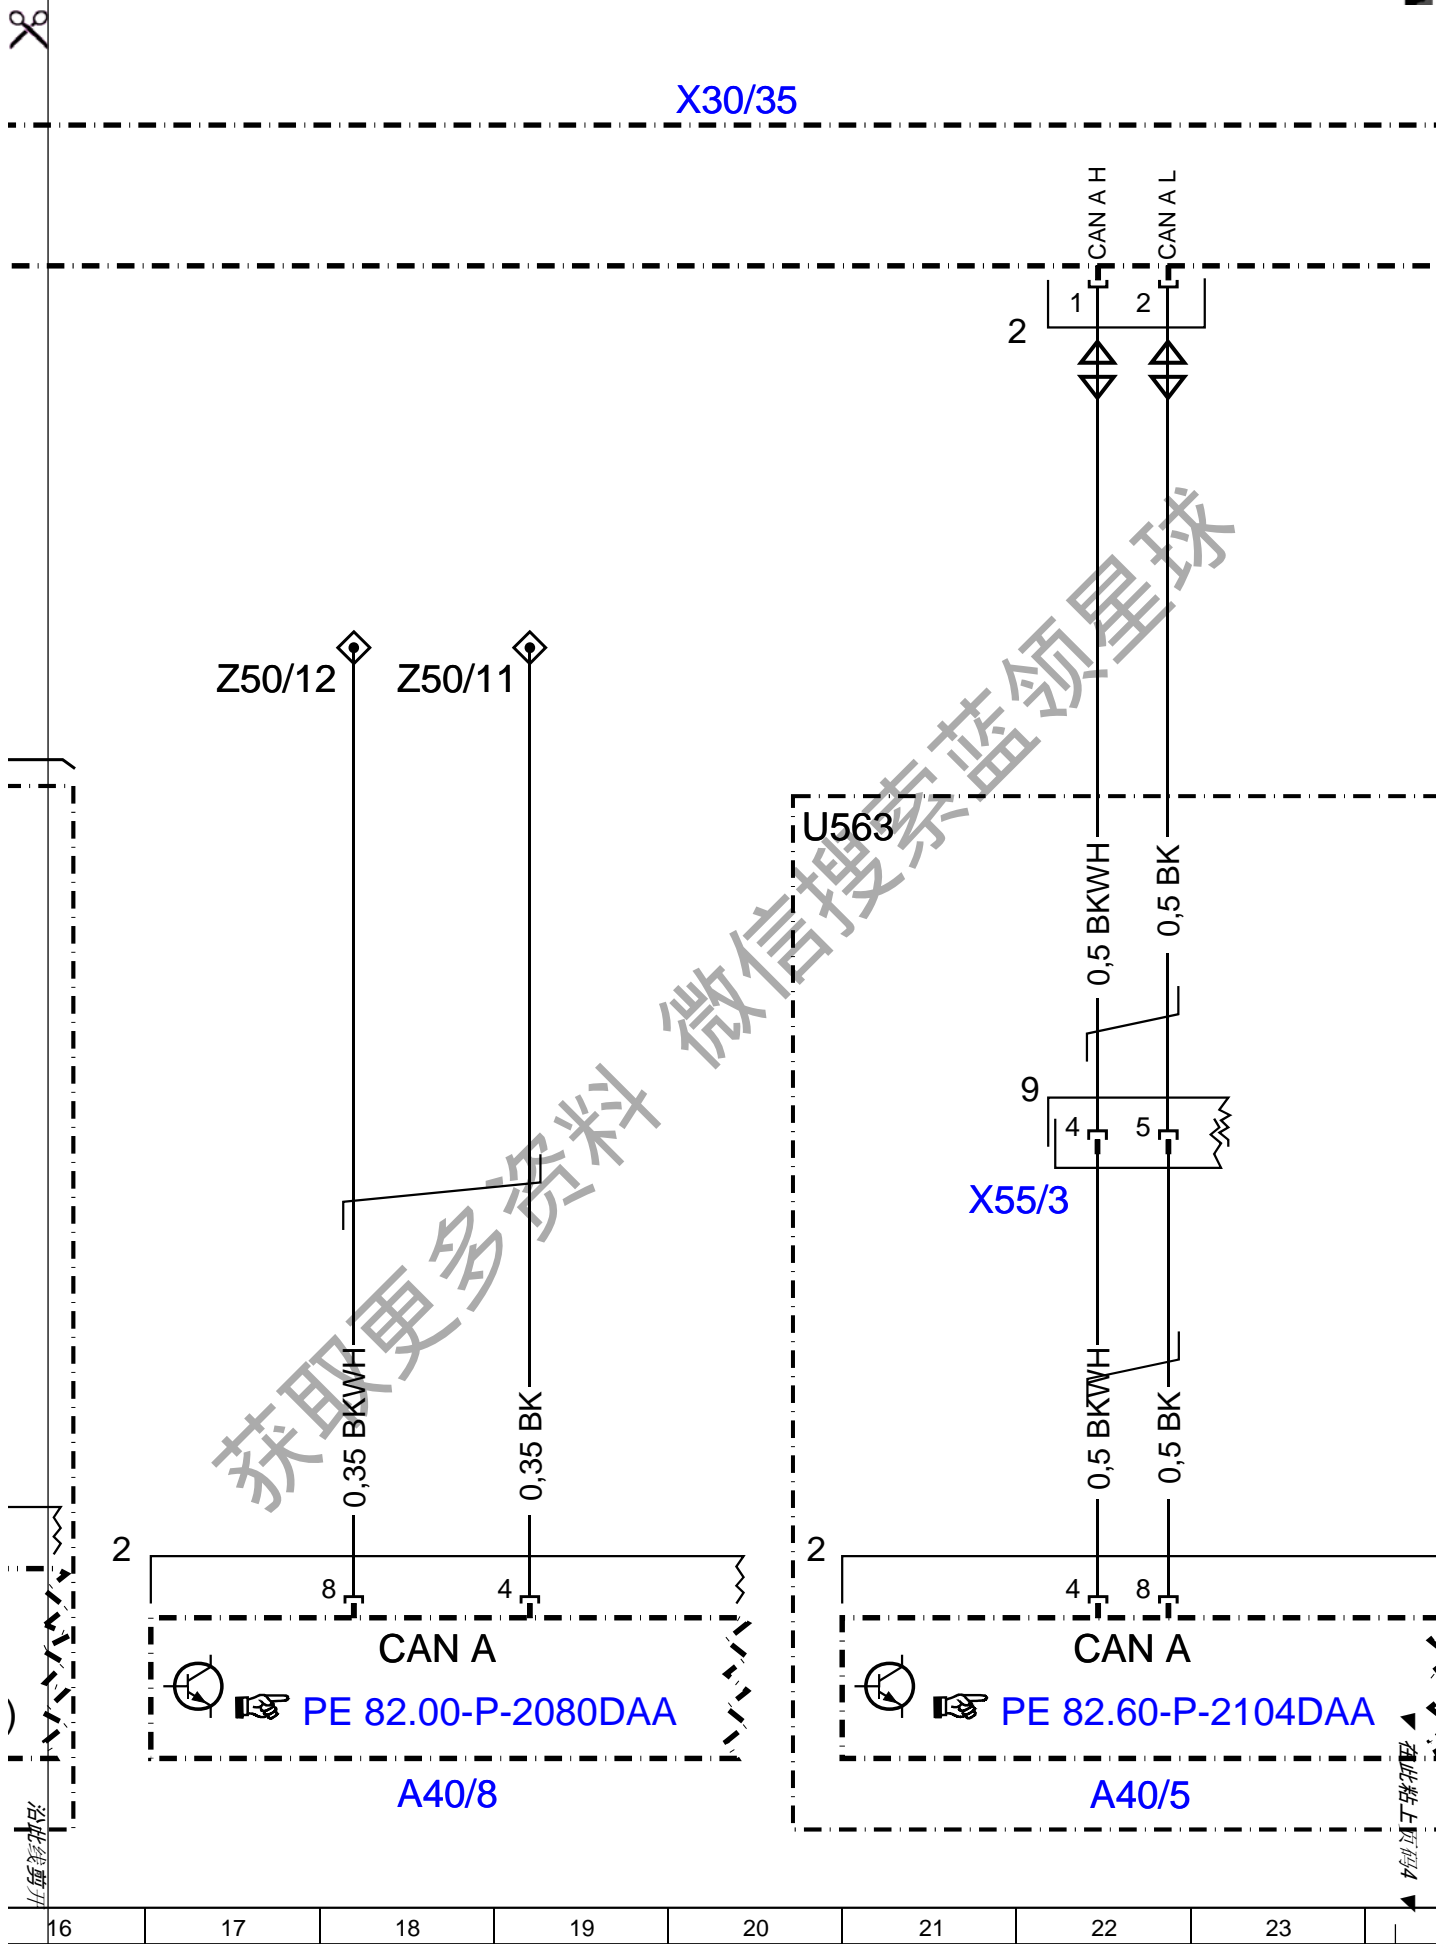

文件编号 : pe00.19-p-2180-97daa  
 文件标题 : 远程信息处理控制器区域网络 (CAN) 的电路图

代码 :	款式 :	位置 :
A0	颜色标记的说明	40A
A2	收音机	10L
A2/56	带自动导航系统的收音机	10L
A40/3	驾驶室管理及数据系统 (COMAND) 控制单元	14L
A40/3	驾驶室管理及数据系统 (COMAND) 控制单元	34L
A40/4	DVD播放器	30L
A40/5	左后排显示屏	22L
A40/6	右后排显示屏	26L
A40/8	音频/驾驶室管理及数据系统 (COMAND) 显示屏	18L
A40/9	音频/驾驶室管理及数据系统 (COMAND) 操作单元	5L
A90/1	电视调谐器 (模拟/数字)	38L
A90/3	数字电视调谐器	37L
CAN A	远程信息处理 (Telemat信息及通讯系统 (ICS) ) 控制器区域网络 (控制器区域网络 (CAN) )	5(CAN) )
CAN A	远程信息处理 (Telemat信息及通讯系统 (ICS) ) 控制器区域网络 (控制器区域网络 (CAN) )	14(CAN) )
CAN A	远程信息处理 (Telemat信息及通讯系统 (ICS) ) 控制器区域网络 (控制器区域网络 (CAN) )	17(CAN) )
CAN A	远程信息处理 (Telemat信息及通讯系统 (ICS) ) 控制器区域网络 (控制器区域网络 (CAN) )	18(CAN) )
CAN A	远程信息处理 (Telemat信息及通讯系统 (ICS) ) 控制器区域网络 (控制器区域网络 (CAN) )	22(CAN) )
CAN A	远程信息处理 (Telemat信息及通讯系统 (ICS) ) 控制器区域网络 (控制器区域网络 (CAN) )	26(CAN) )
CAN A	远程信息处理 (Telemat信息及通讯系统 (ICS) ) 控制器区域网络 (控制器区域网络 (CAN) )	30(CAN) )
CAN A	远程信息处理 (Telemat信息及通讯系统 (ICS) ) 控制器区域网络 (控制器区域网络 (CAN) )	34(CAN) )
CAN A	远程信息处理 (Telemat信息及通讯系统 (ICS) ) 控制器区域网络 (控制器区域网络 (CAN) )	37(CAN) )
U12	适用于左座驾驶型车辆	1E
U13	适用于右座驾驶型车辆	1F
U193	适用于电视和视频	36E
U43	适用于欧规	36F
U52	适用于日规	12F
U52	适用于日规	36F
U54	适用于除日规外的所有国家	12F
U563	适用于后排视听设备 (DVD)	20E
U631	适用于驾驶室管理及数据系统 (COMAND)	12E
U631	适用于驾驶室管理及数据系统 (COMAND)	32E
U865	适用于Audio 20	8E
U866	适用于Audio 50	8F
U897	适用于直接换档 (DIRECT SELECT) 智能伺服选档模块	6E
U940	适用于不带直接换档 (DIRECT SELECT)	4E
W15/5	左前脚坑接地点	1H
W15/7	右前脚坑接地点	1H
X138/1	前部中央控制台电气插接器	6G
X30/35	远程信息处理 (Telematics) 控制器区域网络 (CAN) 电位分配器电气插接器	20A
X30/35	远程信息处理 (Telematics) 控制器区域网络 (CAN) 电位分配器电气插接器	4A
X30/35	远程信息处理 (Telematics) 控制器区域网络 (CAN) 电位分配器电气插接器	12A
X30/35	远程信息处理 (Telematics) 控制器区域网络 (CAN) 电位分配器电气插接器	28A
X30/35	远程信息处理 (Telematics) 控制器区域网络 (CAN) 电位分配器电气插接器	36A
X55/3	驾驶员座椅插接板	22H
X55/4	前排乘客座椅插接板	25H
Z37/6z3		33G
Z37/7z3		34G
Z50/11	驾驶室控制器区域网络 (CAN) 总线low结点	5E
Z50/11	驾驶室控制器区域网络 (CAN) 总线low结点	12E
Z50/11	驾驶室控制器区域网络 (CAN) 总线low结点	18E
Z50/12	驾驶室控制器区域网络 (CAN) 总线high结点	4E
Z50/12	驾驶室控制器区域网络 (CAN) 总线high结点	11E
Z50/12	驾驶室控制器区域网络 (CAN) 总线high结点	17E

### X30/35

获取更多资料 微信搜索 蓝领星球