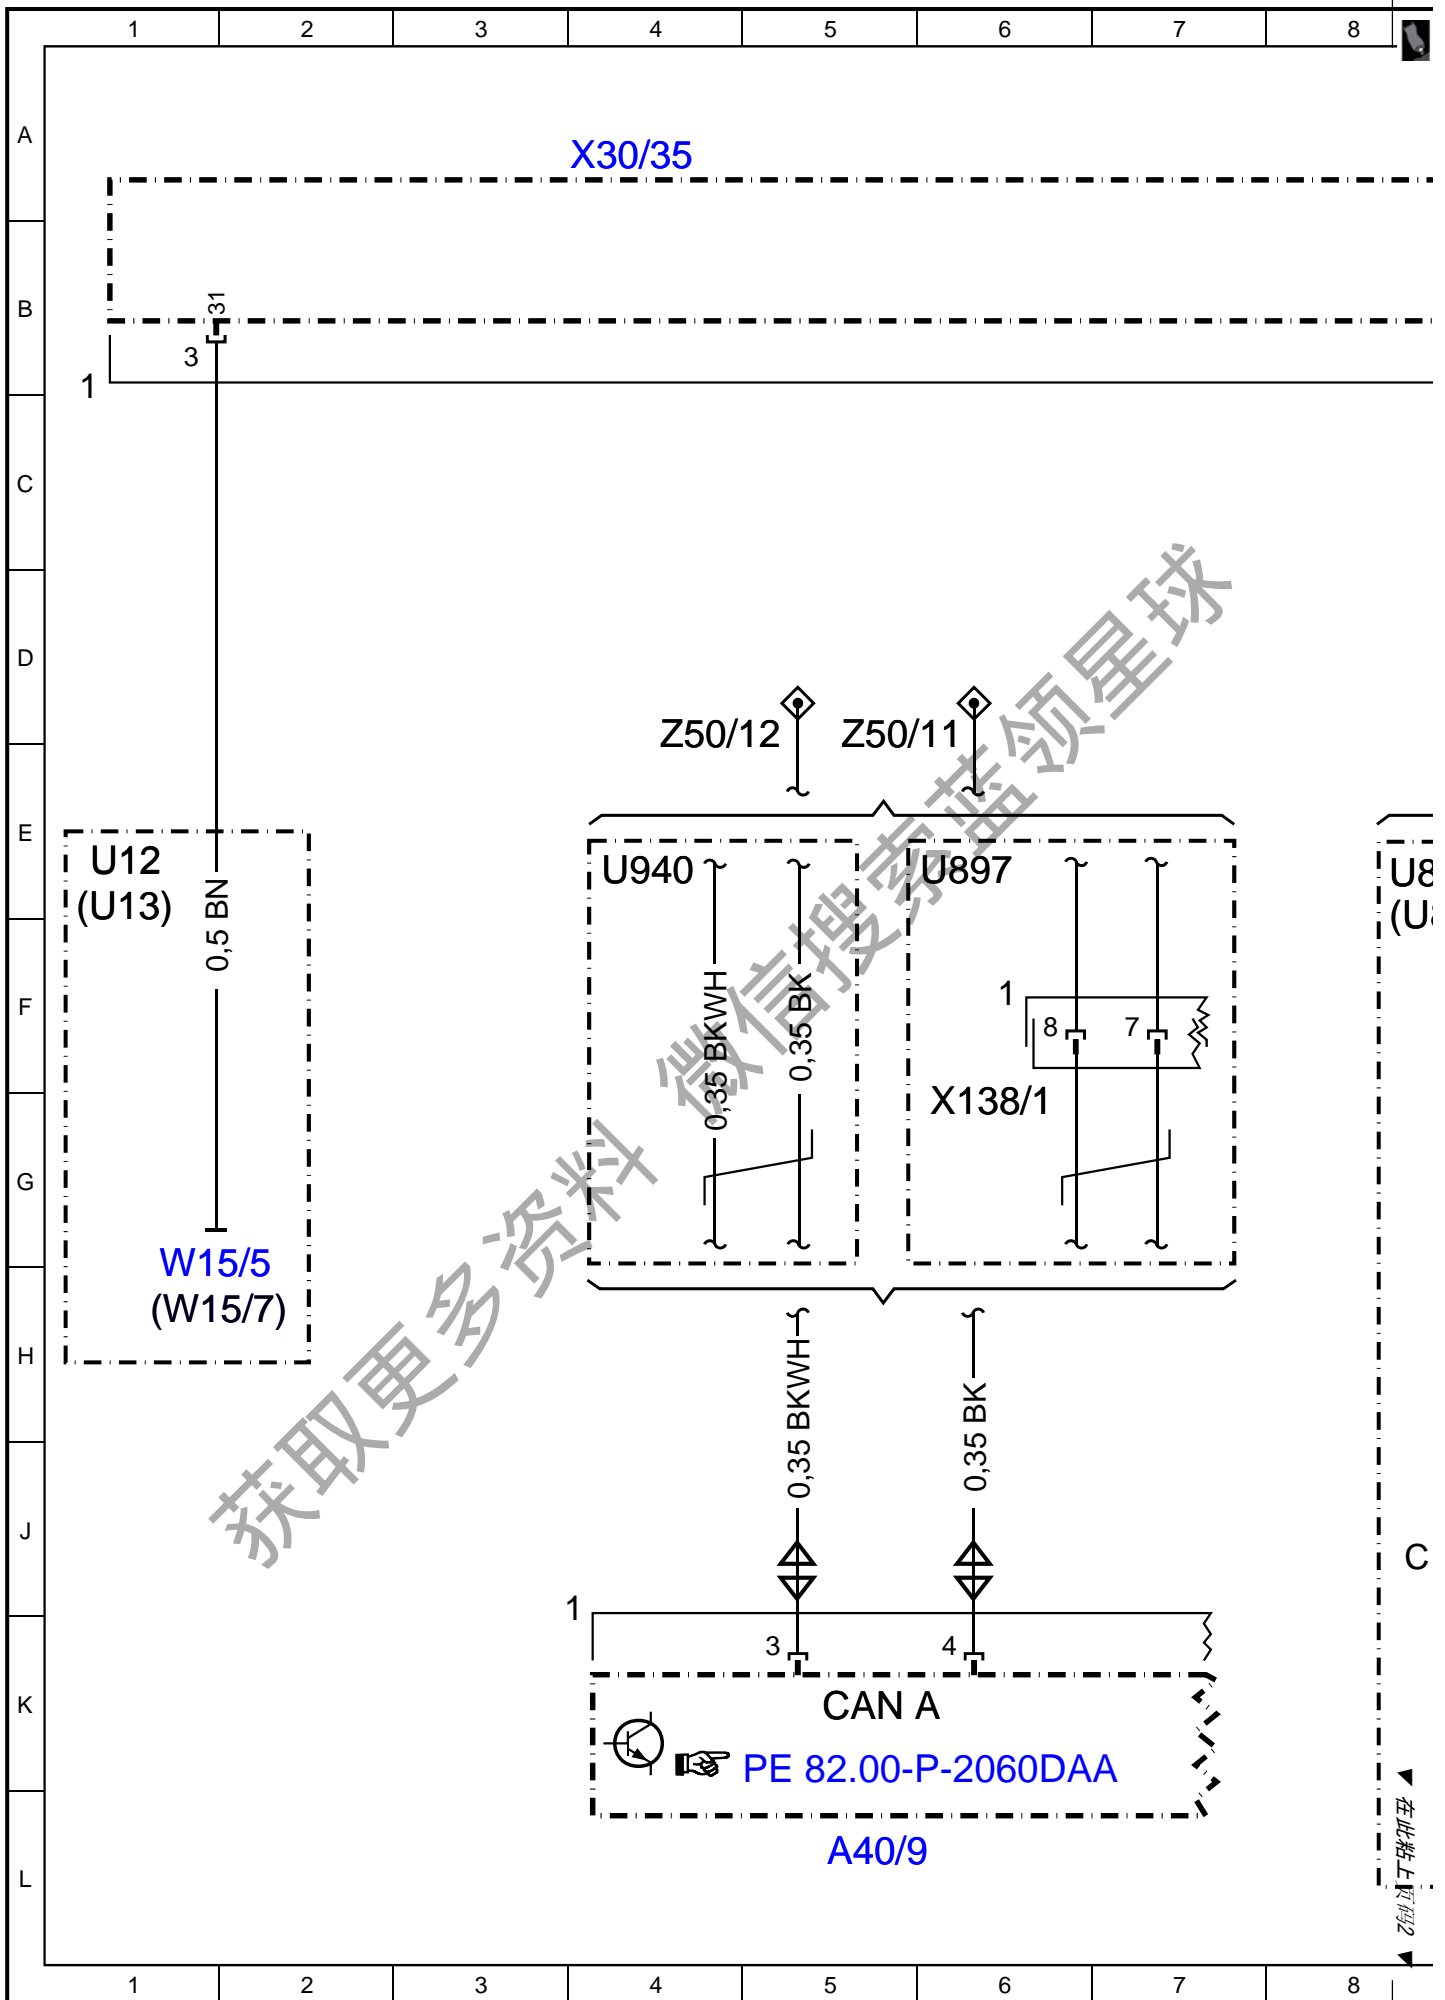

文件编号 : pe00.19-p-2180-97daa  
 文件标题 : 远程信息处理控制器区域网络 (CAN) 的电路图

代码 :	款式 :	位置 :
A0	颜色标记的说明	40A
A2	收音机	10L
A2/56	带自动导航系统的收音机	10L
A40/3	驾驶室管理及数据系统 (COMAND) 控制单元	14L
A40/3	驾驶室管理及数据系统 (COMAND) 控制单元	34L
A40/4	DVD播放器	30L
A40/5	左后排显示屏	22L
A40/6	右后排显示屏	26L
A40/8	音频/驾驶室管理及数据系统 (COMAND) 显示屏	18L
A40/9	音频/驾驶室管理及数据系统 (COMAND) 操作单元	5L
A90/1	电视调谐器 (模拟/数字)	38L
A90/3	数字电视调谐器	37L
CAN A	远程信息处理 (Telemat信息及通讯系统 (ICS) ) 控制器区域网络 (控制器区域网络 (CAN) )	5(CAN) )
CAN A	远程信息处理 (Telemat信息及通讯系统 (ICS) ) 控制器区域网络 (控制器区域网络 (CAN) )	14(CAN) )
CAN A	远程信息处理 (Telemat信息及通讯系统 (ICS) ) 控制器区域网络 (控制器区域网络 (CAN) )	17(CAN) )
CAN A	远程信息处理 (Telemat信息及通讯系统 (ICS) ) 控制器区域网络 (控制器区域网络 (CAN) )	18(CAN) )
CAN A	远程信息处理 (Telemat信息及通讯系统 (ICS) ) 控制器区域网络 (控制器区域网络 (CAN) )	22(CAN) )
CAN A	远程信息处理 (Telemat信息及通讯系统 (ICS) ) 控制器区域网络 (控制器区域网络 (CAN) )	26(CAN) )
CAN A	远程信息处理 (Telemat信息及通讯系统 (ICS) ) 控制器区域网络 (控制器区域网络 (CAN) )	30(CAN) )
CAN A	远程信息处理 (Telemat信息及通讯系统 (ICS) ) 控制器区域网络 (控制器区域网络 (CAN) )	34(CAN) )
CAN A	远程信息处理 (Telemat信息及通讯系统 (ICS) ) 控制器区域网络 (控制器区域网络 (CAN) )	37(CAN) )
U12	适用于左座驾驶型车辆	1E
U13	适用于右座驾驶型车辆	1F
U193	适用于电视和视频	36E
U43	适用于欧规	36F
U52	适用于日规	12F
U52	适用于日规	36F
U54	适用于除日规外的所有国家	12F
U563	适用于后排视听设备 (DVD)	20E
U631	适用于驾驶室管理及数据系统 (COMAND)	12E
U631	适用于驾驶室管理及数据系统 (COMAND)	32E
U865	适用于Audio 20	8E
U866	适用于Audio 50	8F
U897	适用于直接换档 (DIRECT SELECT) 智能伺服选档模块	6E
U940	适用于不带直接换档 (DIRECT SELECT)	4E
W15/5	左前脚坑接地点	1H
W15/7	右前脚坑接地点	1H
X138/1	前部中央控制台电气插接器	6G
X30/35	远程信息处理 (Telematics) 控制器区域网络 (CAN) 电位分配器电气插接器	20A
X30/35	远程信息处理 (Telematics) 控制器区域网络 (CAN) 电位分配器电气插接器	4A
X30/35	远程信息处理 (Telematics) 控制器区域网络 (CAN) 电位分配器电气插接器	12A
X30/35	远程信息处理 (Telematics) 控制器区域网络 (CAN) 电位分配器电气插接器	28A
X30/35	远程信息处理 (Telematics) 控制器区域网络 (CAN) 电位分配器电气插接器	36A
X55/3	驾驶员座椅插接板	22H
X55/4	前排乘客座椅插接板	25H
Z37/6z3		33G
Z37/7z3		34G
Z50/11	驾驶室控制器区域网络 (CAN) 总线low结点	5E
Z50/11	驾驶室控制器区域网络 (CAN) 总线low结点	12E
Z50/11	驾驶室控制器区域网络 (CAN) 总线low结点	18E
Z50/12	驾驶室控制器区域网络 (CAN) 总线high结点	4E
Z50/12	驾驶室控制器区域网络 (CAN) 总线high结点	11E
Z50/12	驾驶室控制器区域网络 (CAN) 总线high结点	17E

### X30/35

获取更多资料 微信搜索 蓝领星球