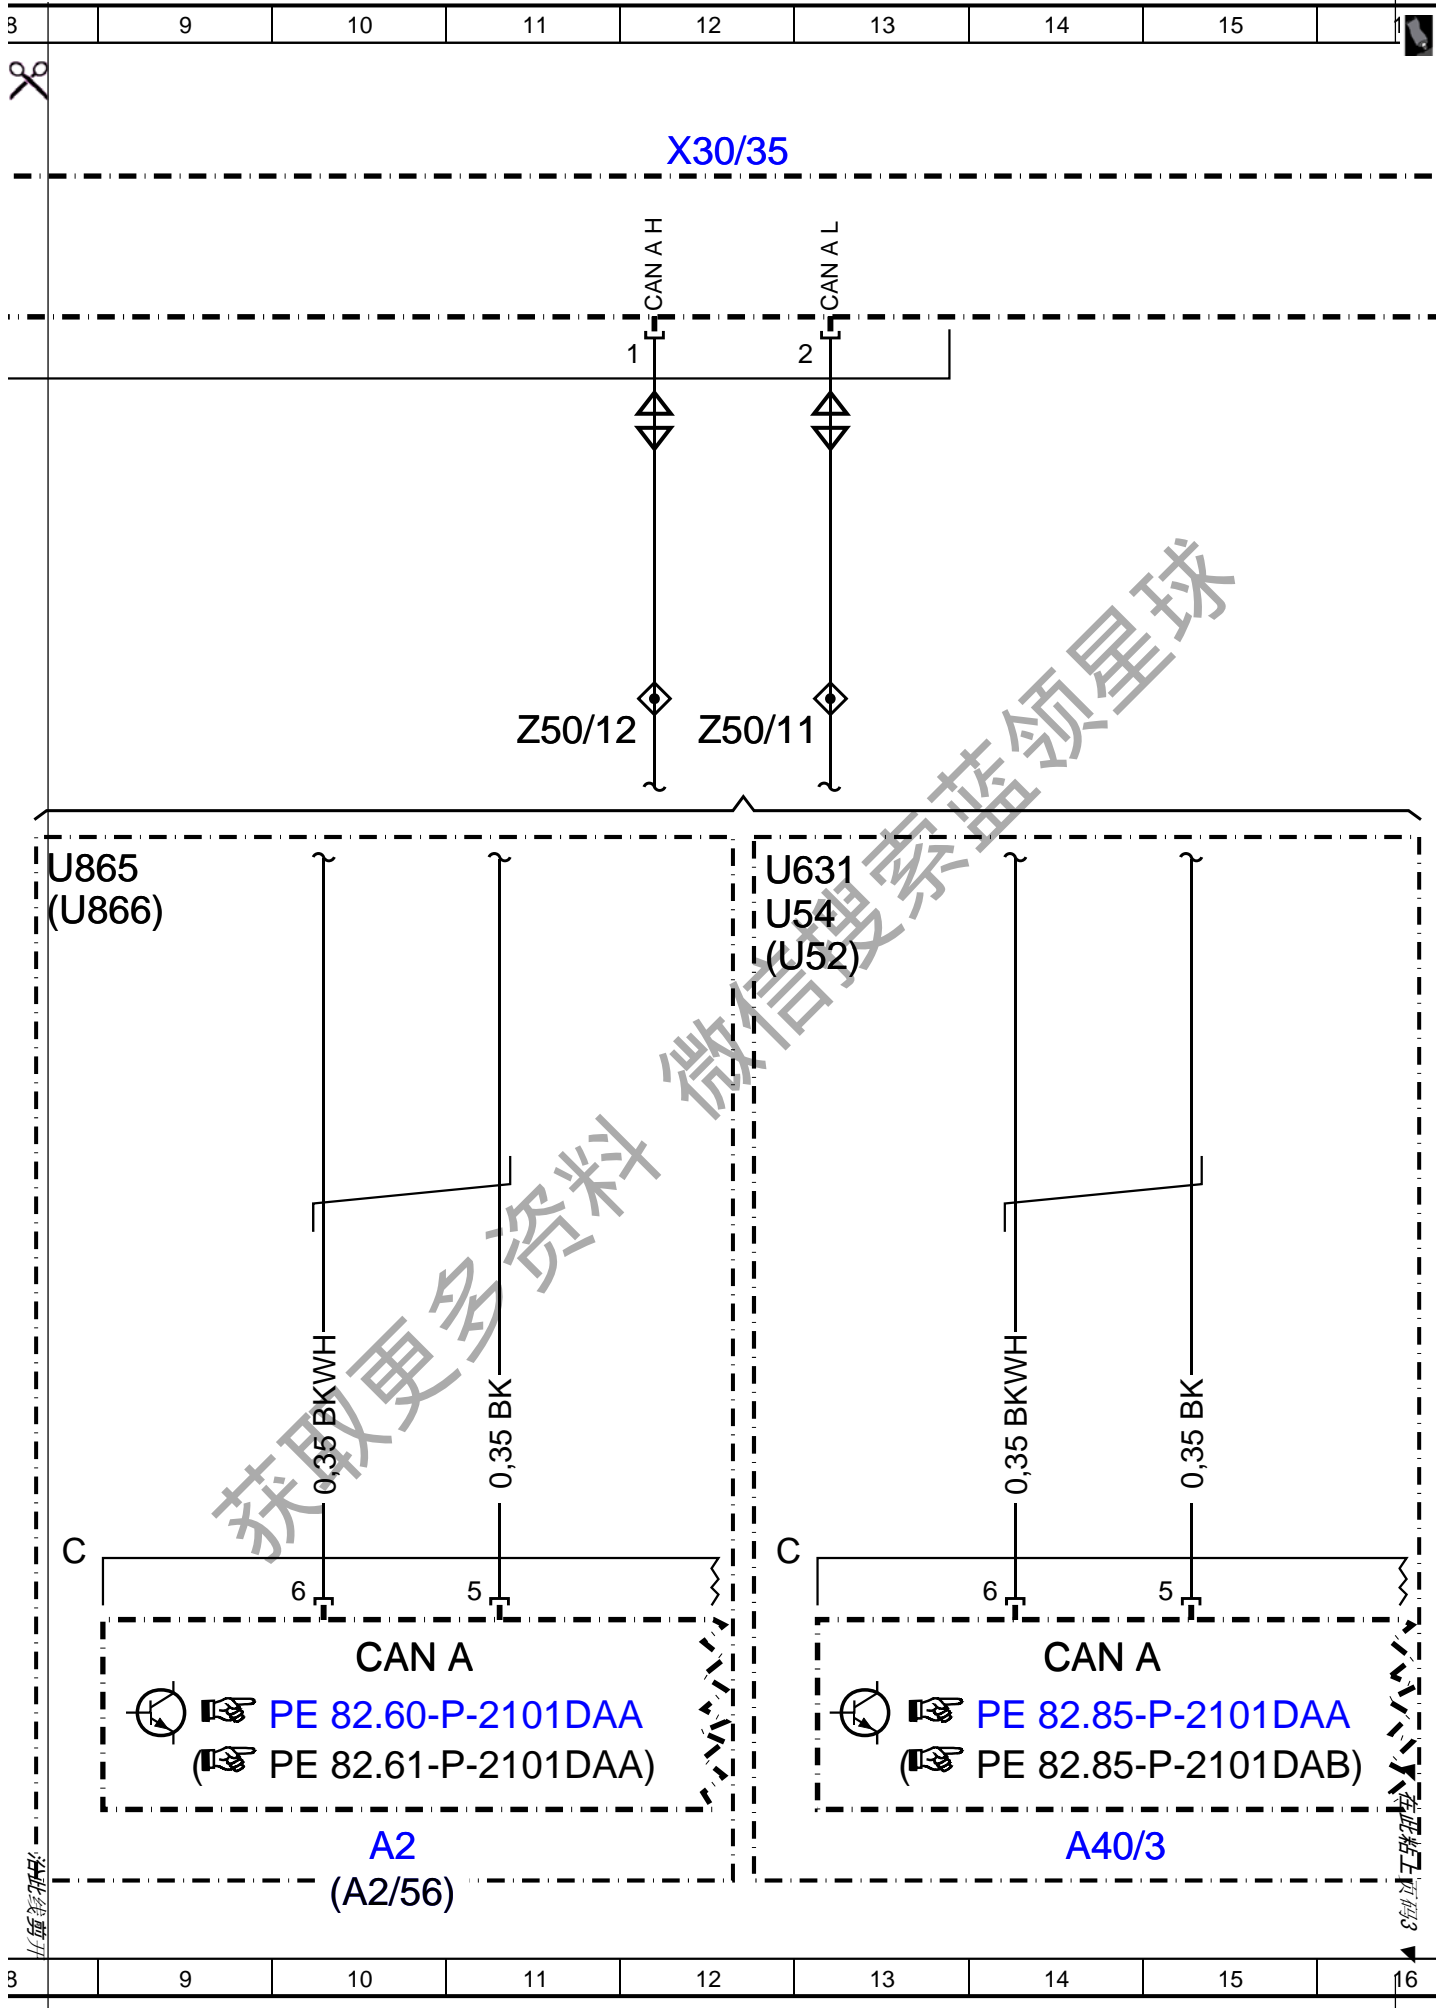

文件编号 : pe00.19-p-2180-97daa  
 文件标题 : 远程信息处理控制器区域网络 (CAN) 的电路图

代码 :	款式 :	位置 :
A0	颜色标记的说明	40A
A2	收音机	10L
A2/56	带自动导航系统的收音机	10L
A40/3	驾驶室管理及数据系统 (COMAND) 控制单元	14L
A40/3	驾驶室管理及数据系统 (COMAND) 控制单元	34L
A40/4	DVD播放器	30L
A40/5	左后排显示屏	22L
A40/6	右后排显示屏	26L
A40/8	音频/驾驶室管理及数据系统 (COMAND) 显示屏	18L
A40/9	音频/驾驶室管理及数据系统 (COMAND) 操作单元	5L
A90/1	电视调谐器 (模拟/数字)	38L
A90/3	数字电视调谐器	37L
CAN A	远程信息处理 (Telemat信息及通讯系统 (ICS) ) 控制器区域网络 (控制器区域网络 (CAN) )	5(CAN) )
CAN A	远程信息处理 (Telemat信息及通讯系统 (ICS) ) 控制器区域网络 (控制器区域网络 (CAN) )	14(CAN) )
CAN A	远程信息处理 (Telemat信息及通讯系统 (ICS) ) 控制器区域网络 (控制器区域网络 (CAN) )	17(CAN) )
CAN A	远程信息处理 (Telemat信息及通讯系统 (ICS) ) 控制器区域网络 (控制器区域网络 (CAN) )	18(CAN) )
CAN A	远程信息处理 (Telemat信息及通讯系统 (ICS) ) 控制器区域网络 (控制器区域网络 (CAN) )	22(CAN) )
CAN A	远程信息处理 (Telemat信息及通讯系统 (ICS) ) 控制器区域网络 (控制器区域网络 (CAN) )	26(CAN) )
CAN A	远程信息处理 (Telemat信息及通讯系统 (ICS) ) 控制器区域网络 (控制器区域网络 (CAN) )	30(CAN) )
CAN A	远程信息处理 (Telemat信息及通讯系统 (ICS) ) 控制器区域网络 (控制器区域网络 (CAN) )	34(CAN) )
CAN A	远程信息处理 (Telemat信息及通讯系统 (ICS) ) 控制器区域网络 (控制器区域网络 (CAN) )	37(CAN) )
U12	适用于左座驾驶型车辆	1E
U13	适用于右座驾驶型车辆	1F
U193	适用于电视和视频	36E
U43	适用于欧规	36F
U52	适用于日规	12F
U52	适用于日规	36F
U54	适用于除日规外的所有国家	12F
U563	适用于后排视听设备 (DVD)	20E
U631	适用于驾驶室管理及数据系统 (COMAND)	12E
U631	适用于驾驶室管理及数据系统 (COMAND)	32E
U865	适用于Audio 20	8E
U866	适用于Audio 50	8F
U897	适用于直接换档 (DIRECT SELECT) 智能伺服选档模块	6E
U940	适用于不带直接换档 (DIRECT SELECT)	4E
W15/5	左前脚坑接地点	1H
W15/7	右前脚坑接地点	1H
X138/1	前部中央控制台电气插接器	6G
X30/35	远程信息处理 (Telematics) 控制器区域网络 (CAN) 电位分配器电气插接器	20A
X30/35	远程信息处理 (Telematics) 控制器区域网络 (CAN) 电位分配器电气插接器	4A
X30/35	远程信息处理 (Telematics) 控制器区域网络 (CAN) 电位分配器电气插接器	12A
X30/35	远程信息处理 (Telematics) 控制器区域网络 (CAN) 电位分配器电气插接器	28A
X30/35	远程信息处理 (Telematics) 控制器区域网络 (CAN) 电位分配器电气插接器	36A
X55/3	驾驶员座椅插接板	22H
X55/4	前排乘客座椅插接板	25H
Z37/6z3		33G
Z37/7z3		34G
Z50/11	驾驶室控制器区域网络 (CAN) 总线low结点	5E
Z50/11	驾驶室控制器区域网络 (CAN) 总线low结点	12E
Z50/11	驾驶室控制器区域网络 (CAN) 总线low结点	18E
Z50/12	驾驶室控制器区域网络 (CAN) 总线high结点	4E
Z50/12	驾驶室控制器区域网络 (CAN) 总线high结点	11E
Z50/12	驾驶室控制器区域网络 (CAN) 总线high结点	17E

### X30/35

获取更多资料 微信搜索 蓝领星球