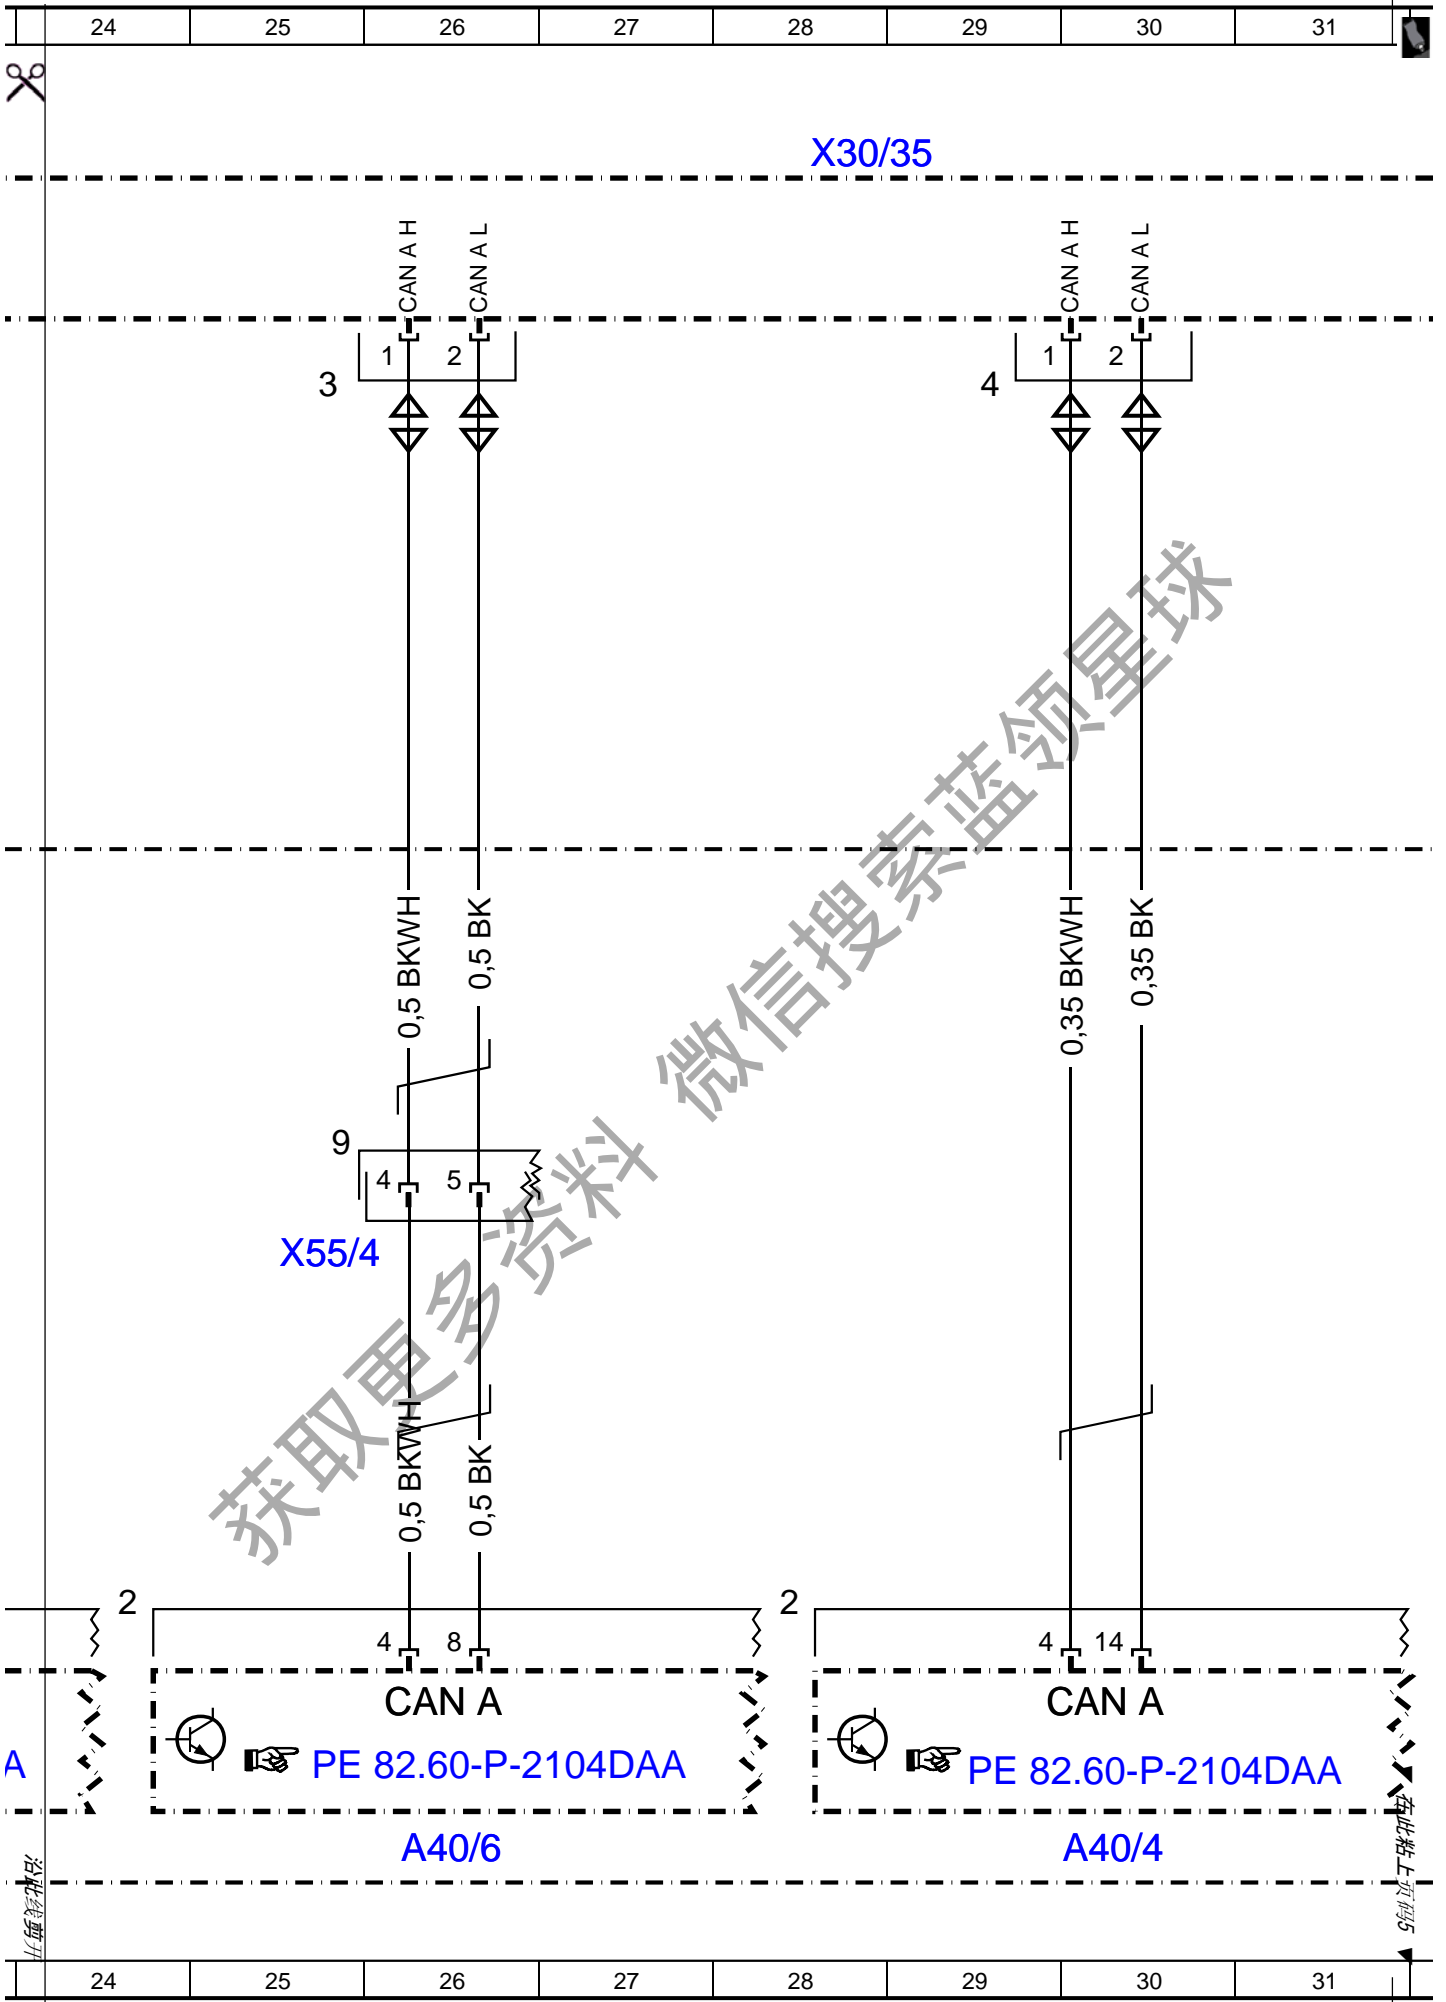

文件编号 : pe00.19-p-2180-97daa  
 文件标题 : 远程信息处理控制器区域网络 (CAN) 的电路图

代码 :	款式 :	位置 :
A0	颜色标记的说明	40A
A2	收音机	10L
A2/56	带自动导航系统的收音机	10L
A40/3	驾驶室管理及数据系统 (COMAND) 控制单元	14L
A40/3	驾驶室管理及数据系统 (COMAND) 控制单元	34L
A40/4	DVD播放器	30L
A40/5	左后排显示屏	22L
A40/6	右后排显示屏	26L
A40/8	音频/驾驶室管理及数据系统 (COMAND) 显示屏	18L
A40/9	音频/驾驶室管理及数据系统 (COMAND) 操作单元	5L
A90/1	电视调谐器 (模拟/数字)	38L
A90/3	数字电视调谐器	37L
CAN A	远程信息处理 (Telemat信息及通讯系统 (ICS) ) 控制器区域网络 (控制器区域网络 (CAN) )	5(CAN) )
CAN A	远程信息处理 (Telemat信息及通讯系统 (ICS) ) 控制器区域网络 (控制器区域网络 (CAN) )	14(CAN) )
CAN A	远程信息处理 (Telemat信息及通讯系统 (ICS) ) 控制器区域网络 (控制器区域网络 (CAN) )	17(CAN) )
CAN A	远程信息处理 (Telemat信息及通讯系统 (ICS) ) 控制器区域网络 (控制器区域网络 (CAN) )	18(CAN) )
CAN A	远程信息处理 (Telemat信息及通讯系统 (ICS) ) 控制器区域网络 (控制器区域网络 (CAN) )	22(CAN) )
CAN A	远程信息处理 (Telemat信息及通讯系统 (ICS) ) 控制器区域网络 (控制器区域网络 (CAN) )	26(CAN) )
CAN A	远程信息处理 (Telemat信息及通讯系统 (ICS) ) 控制器区域网络 (控制器区域网络 (CAN) )	30(CAN) )
CAN A	远程信息处理 (Telemat信息及通讯系统 (ICS) ) 控制器区域网络 (控制器区域网络 (CAN) )	34(CAN) )
CAN A	远程信息处理 (Telemat信息及通讯系统 (ICS) ) 控制器区域网络 (控制器区域网络 (CAN) )	37(CAN) )
U12	适用于左座驾驶型车辆	1E
U13	适用于右座驾驶型车辆	1F
U193	适用于电视和视频	36E
U43	适用于欧规	36F
U52	适用于日规	12F
U52	适用于日规	36F
U54	适用于除日规外的所有国家	12F
U563	适用于后排视听设备 (DVD)	20E
U631	适用于驾驶室管理及数据系统 (COMAND)	12E
U631	适用于驾驶室管理及数据系统 (COMAND)	32E
U865	适用于Audio 20	8E
U866	适用于Audio 50	8F
U897	适用于直接换档 (DIRECT SELECT) 智能伺服选档模块	6E
U940	适用于不带直接换档 (DIRECT SELECT)	4E
W15/5	左前脚坑接地点	1H
W15/7	右前脚坑接地点	1H
X138/1	前部中央控制台电气插接器	6G
X30/35	远程信息处理 (Telematics) 控制器区域网络 (CAN) 电位分配器电气插接器	20A
X30/35	远程信息处理 (Telematics) 控制器区域网络 (CAN) 电位分配器电气插接器	4A
X30/35	远程信息处理 (Telematics) 控制器区域网络 (CAN) 电位分配器电气插接器	12A
X30/35	远程信息处理 (Telematics) 控制器区域网络 (CAN) 电位分配器电气插接器	28A
X30/35	远程信息处理 (Telematics) 控制器区域网络 (CAN) 电位分配器电气插接器	36A
X55/3	驾驶员座椅插接板	22H
X55/4	前排乘客座椅插接板	25H
Z37/6z3		33G
Z37/7z3		34G
Z50/11	驾驶室控制器区域网络 (CAN) 总线low结点	5E
Z50/11	驾驶室控制器区域网络 (CAN) 总线low结点	12E
Z50/11	驾驶室控制器区域网络 (CAN) 总线low结点	18E
Z50/12	驾驶室控制器区域网络 (CAN) 总线high结点	4E
Z50/12	驾驶室控制器区域网络 (CAN) 总线high结点	11E
Z50/12	驾驶室控制器区域网络 (CAN) 总线high结点	17E

### X30/35

获取更多资料 微信搜索 蓝领星球