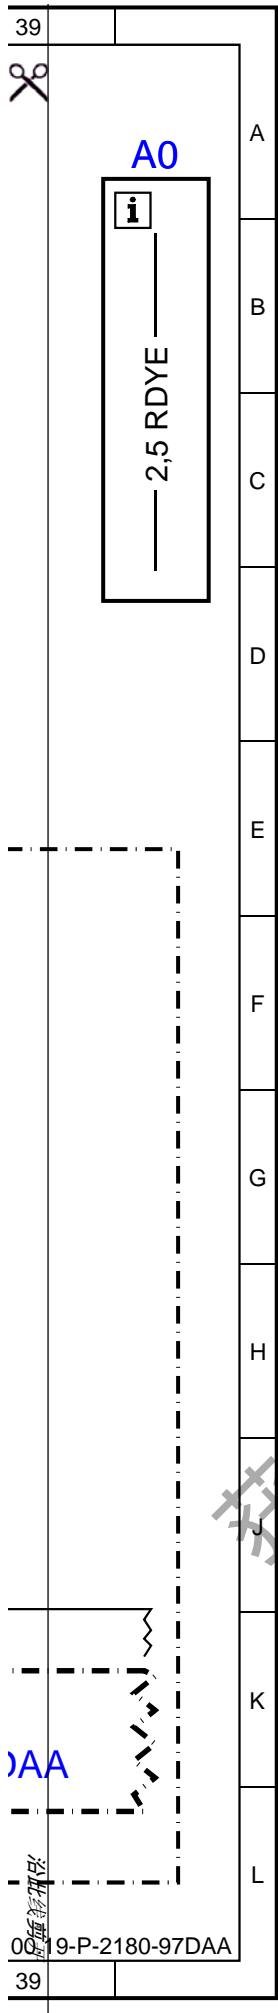

文件编号 : pe00.19-p-2180-97daa  
 文件标题 : 远程信息处理控制器区域网络 (CAN) 的电路图

代码 :	款式 :	位置 :
A0	颜色标记的说明	40A
A2	收音机	10L
A2/56	带自动导航系统的收音机	10L
A40/3	驾驶室管理及数据系统 (COMAND) 控制单元	14L
A40/3	驾驶室管理及数据系统 (COMAND) 控制单元	34L
A40/4	DVD播放器	30L
A40/5	左后排显示屏	22L
A40/6	右后排显示屏	26L
A40/8	音频/驾驶室管理及数据系统 (COMAND) 显示屏	18L
A40/9	音频/驾驶室管理及数据系统 (COMAND) 操作单元	5L
A90/1	电视调谐器 (模拟/数字)	38L
A90/3	数字电视调谐器	37L
CAN A	远程信息处理 (Telemat信息及通讯系统 (ICS) ) 控制器区域网络 (控制器区域网络 (CAN) )	5(CAN) )
CAN A	远程信息处理 (Telemat信息及通讯系统 (ICS) ) 控制器区域网络 (控制器区域网络 (CAN) )	14(CAN) )
CAN A	远程信息处理 (Telemat信息及通讯系统 (ICS) ) 控制器区域网络 (控制器区域网络 (CAN) )	17(CAN) )
CAN A	远程信息处理 (Telemat信息及通讯系统 (ICS) ) 控制器区域网络 (控制器区域网络 (CAN) )	18(CAN) )
CAN A	远程信息处理 (Telemat信息及通讯系统 (ICS) ) 控制器区域网络 (控制器区域网络 (CAN) )	22(CAN) )
CAN A	远程信息处理 (Telemat信息及通讯系统 (ICS) ) 控制器区域网络 (控制器区域网络 (CAN) )	26(CAN) )
CAN A	远程信息处理 (Telemat信息及通讯系统 (ICS) ) 控制器区域网络 (控制器区域网络 (CAN) )	30(CAN) )
CAN A	远程信息处理 (Telemat信息及通讯系统 (ICS) ) 控制器区域网络 (控制器区域网络 (CAN) )	34(CAN) )
CAN A	远程信息处理 (Telemat信息及通讯系统 (ICS) ) 控制器区域网络 (控制器区域网络 (CAN) )	37(CAN) )
U12	适用于左座驾驶型车辆	1E
U13	适用于右座驾驶型车辆	1F
U193	适用于电视和视频	36E
U43	适用于欧规	36F
U52	适用于日规	12F
U52	适用于日规	36F
U54	适用于除日规外的所有国家	12F
U563	适用于后排视听设备 (DVD)	20E
U631	适用于驾驶室管理及数据系统 (COMAND)	12E
U631	适用于驾驶室管理及数据系统 (COMAND)	32E
U865	适用于Audio 20	8E
U866	适用于Audio 50	8F
U897	适用于直接换档 (DIRECT SELECT) 智能伺服选档模块	6E
U940	适用于不带直接换档 (DIRECT SELECT)	4E
W15/5	左前脚坑接地点	1H
W15/7	右前脚坑接地点	1H
X138/1	前部中央控制台电气插接器	6G
X30/35	远程信息处理 (Telematics) 控制器区域网络 (CAN) 电位分配器电气插接器	20A
X30/35	远程信息处理 (Telematics) 控制器区域网络 (CAN) 电位分配器电气插接器	4A
X30/35	远程信息处理 (Telematics) 控制器区域网络 (CAN) 电位分配器电气插接器	12A
X30/35	远程信息处理 (Telematics) 控制器区域网络 (CAN) 电位分配器电气插接器	28A
X30/35	远程信息处理 (Telematics) 控制器区域网络 (CAN) 电位分配器电气插接器	36A
X55/3	驾驶员座椅插接板	22H
X55/4	前排乘客座椅插接板	25H
Z37/6z3		33G
Z37/7z3		34G
Z50/11	驾驶室控制器区域网络 (CAN) 总线low结点	5E
Z50/11	驾驶室控制器区域网络 (CAN) 总线low结点	12E
Z50/11	驾驶室控制器区域网络 (CAN) 总线low结点	18E
Z50/12	驾驶室控制器区域网络 (CAN) 总线high结点	4E
Z50/12	驾驶室控制器区域网络 (CAN) 总线high结点	11E
Z50/12	驾驶室控制器区域网络 (CAN) 总线high结点	17E

### X30/35

获取更多资料 微信搜索 蓝领星球