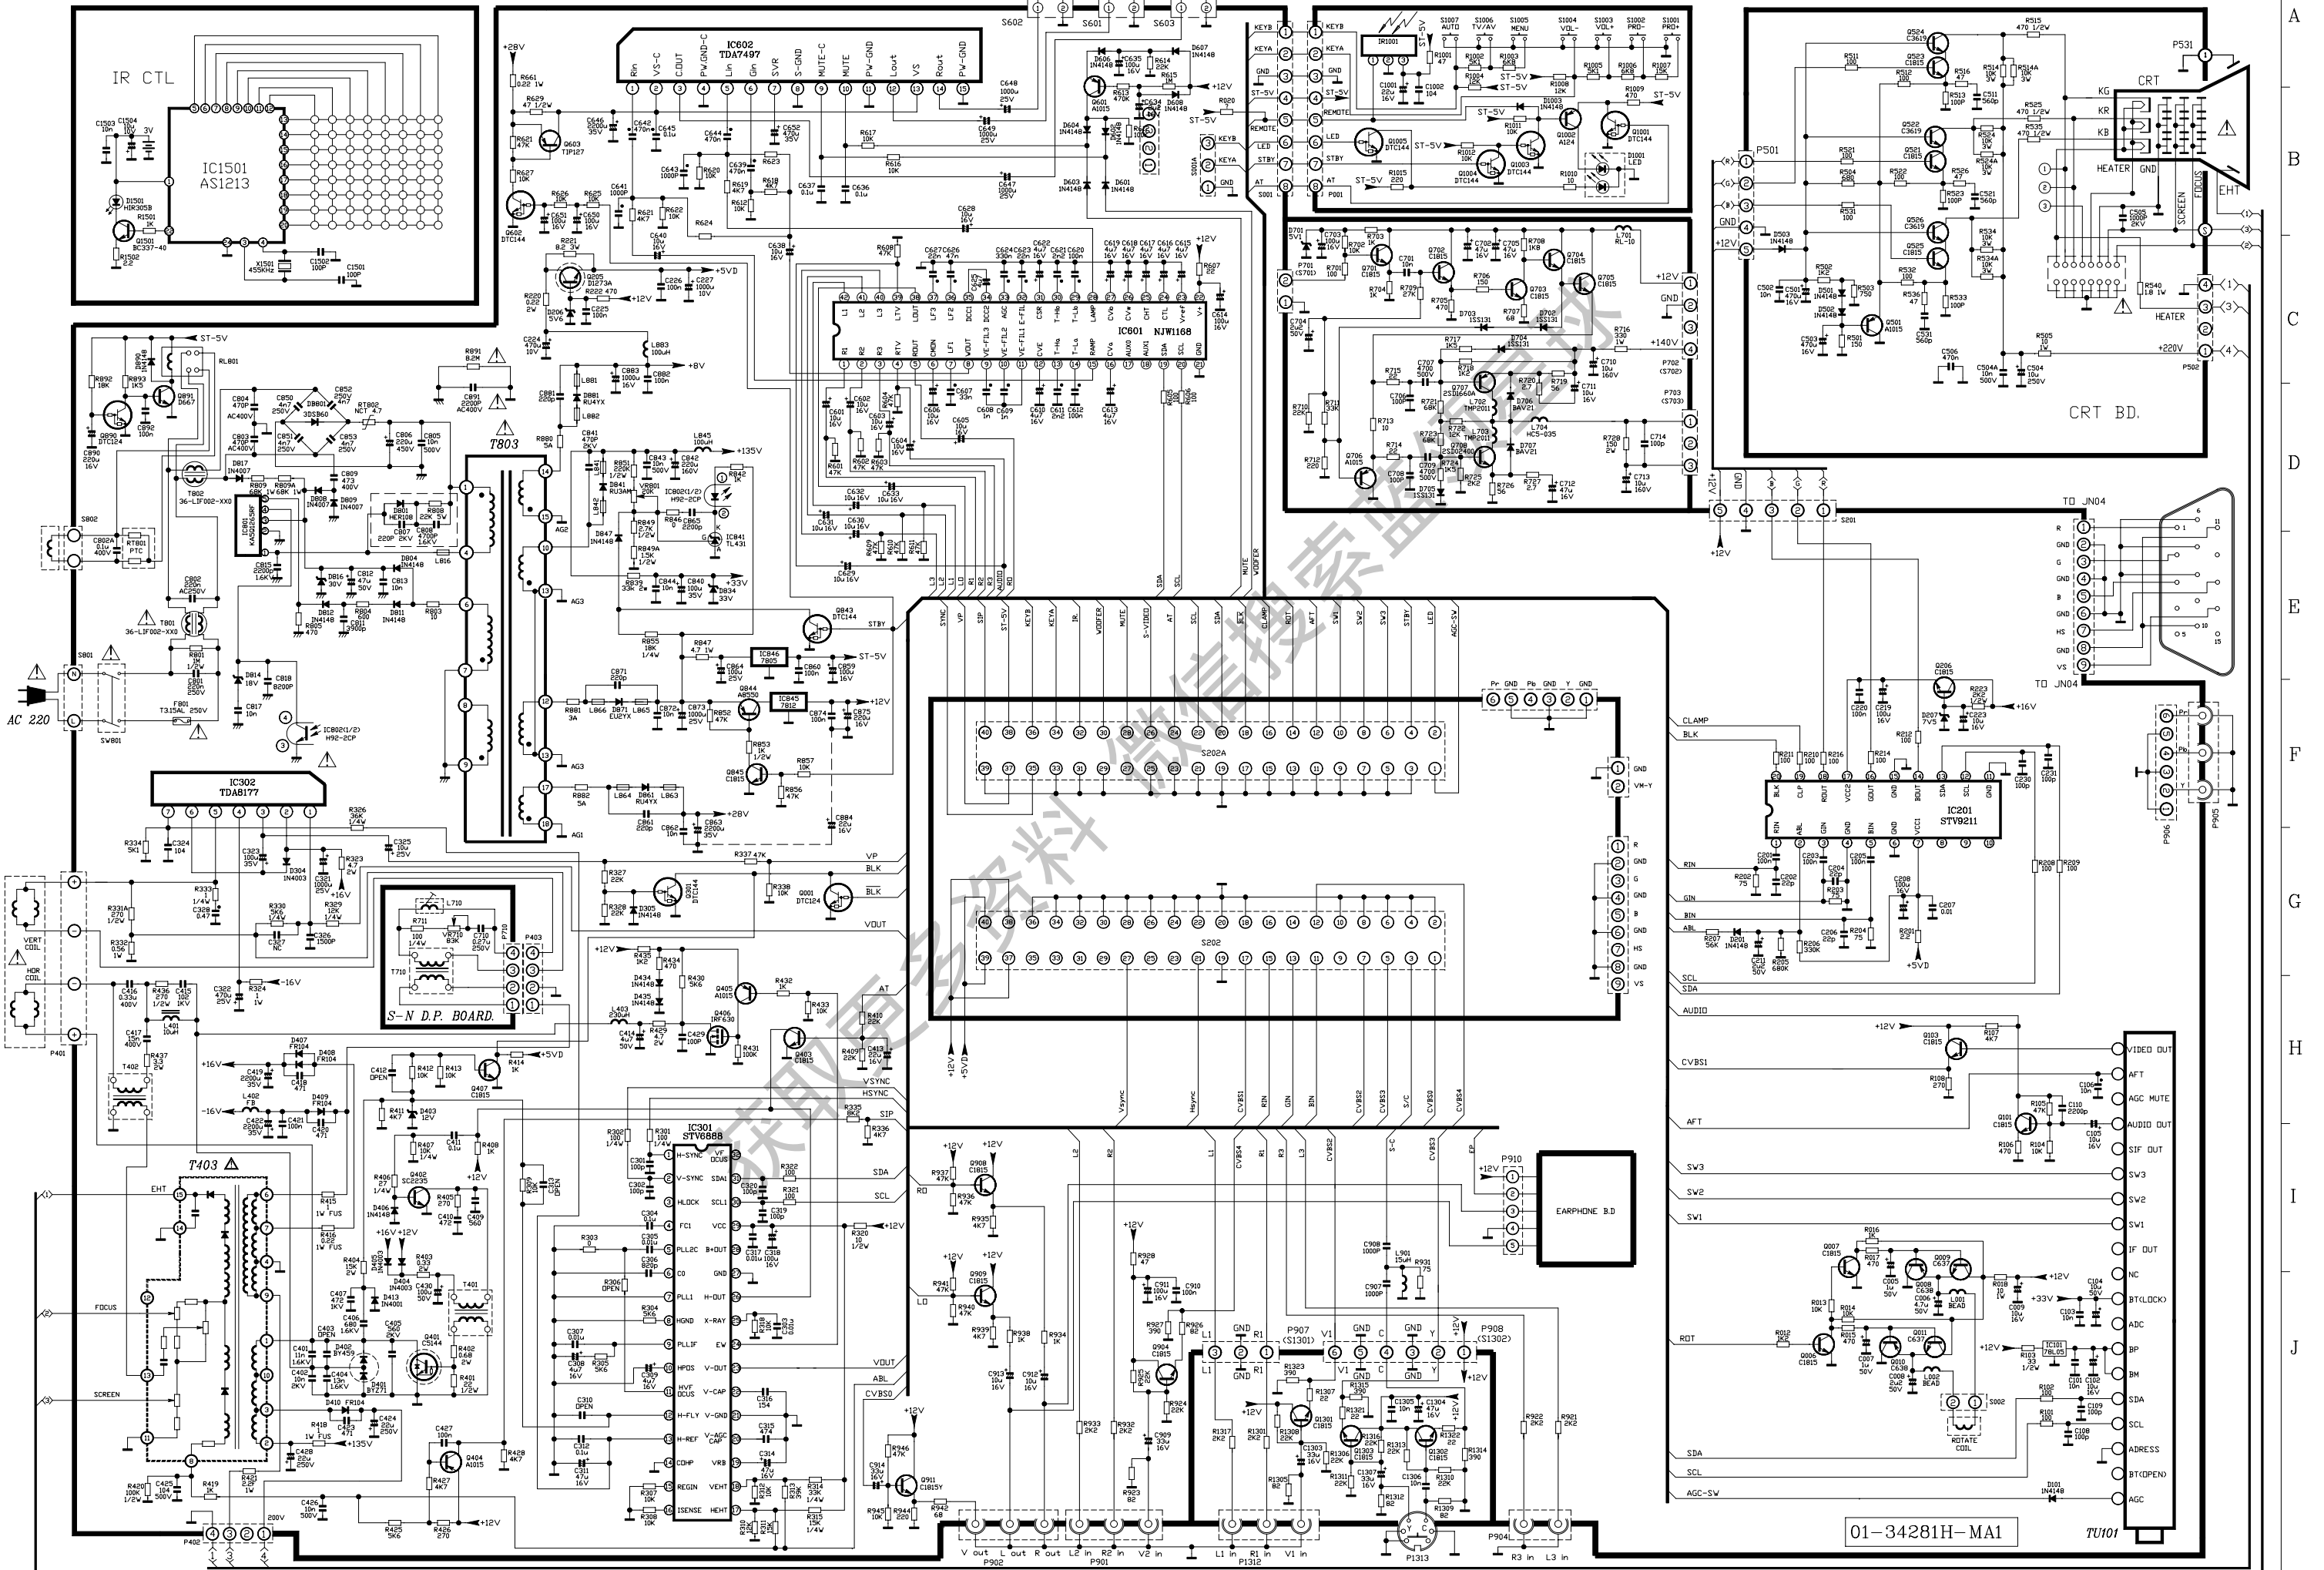

HID34281H  
HID34276PB

注意: 为保证产品安全, 附带△记号的零件是具有安全上的重要性, 所以当替换这些零件时请详细阅读其检修手册上「产品安全上的注意事项」一节, 请小心切勿因检修不当而降低产品的安全性。(线路如有更改恕不另行通知)

01-34281H-MA1

TU101