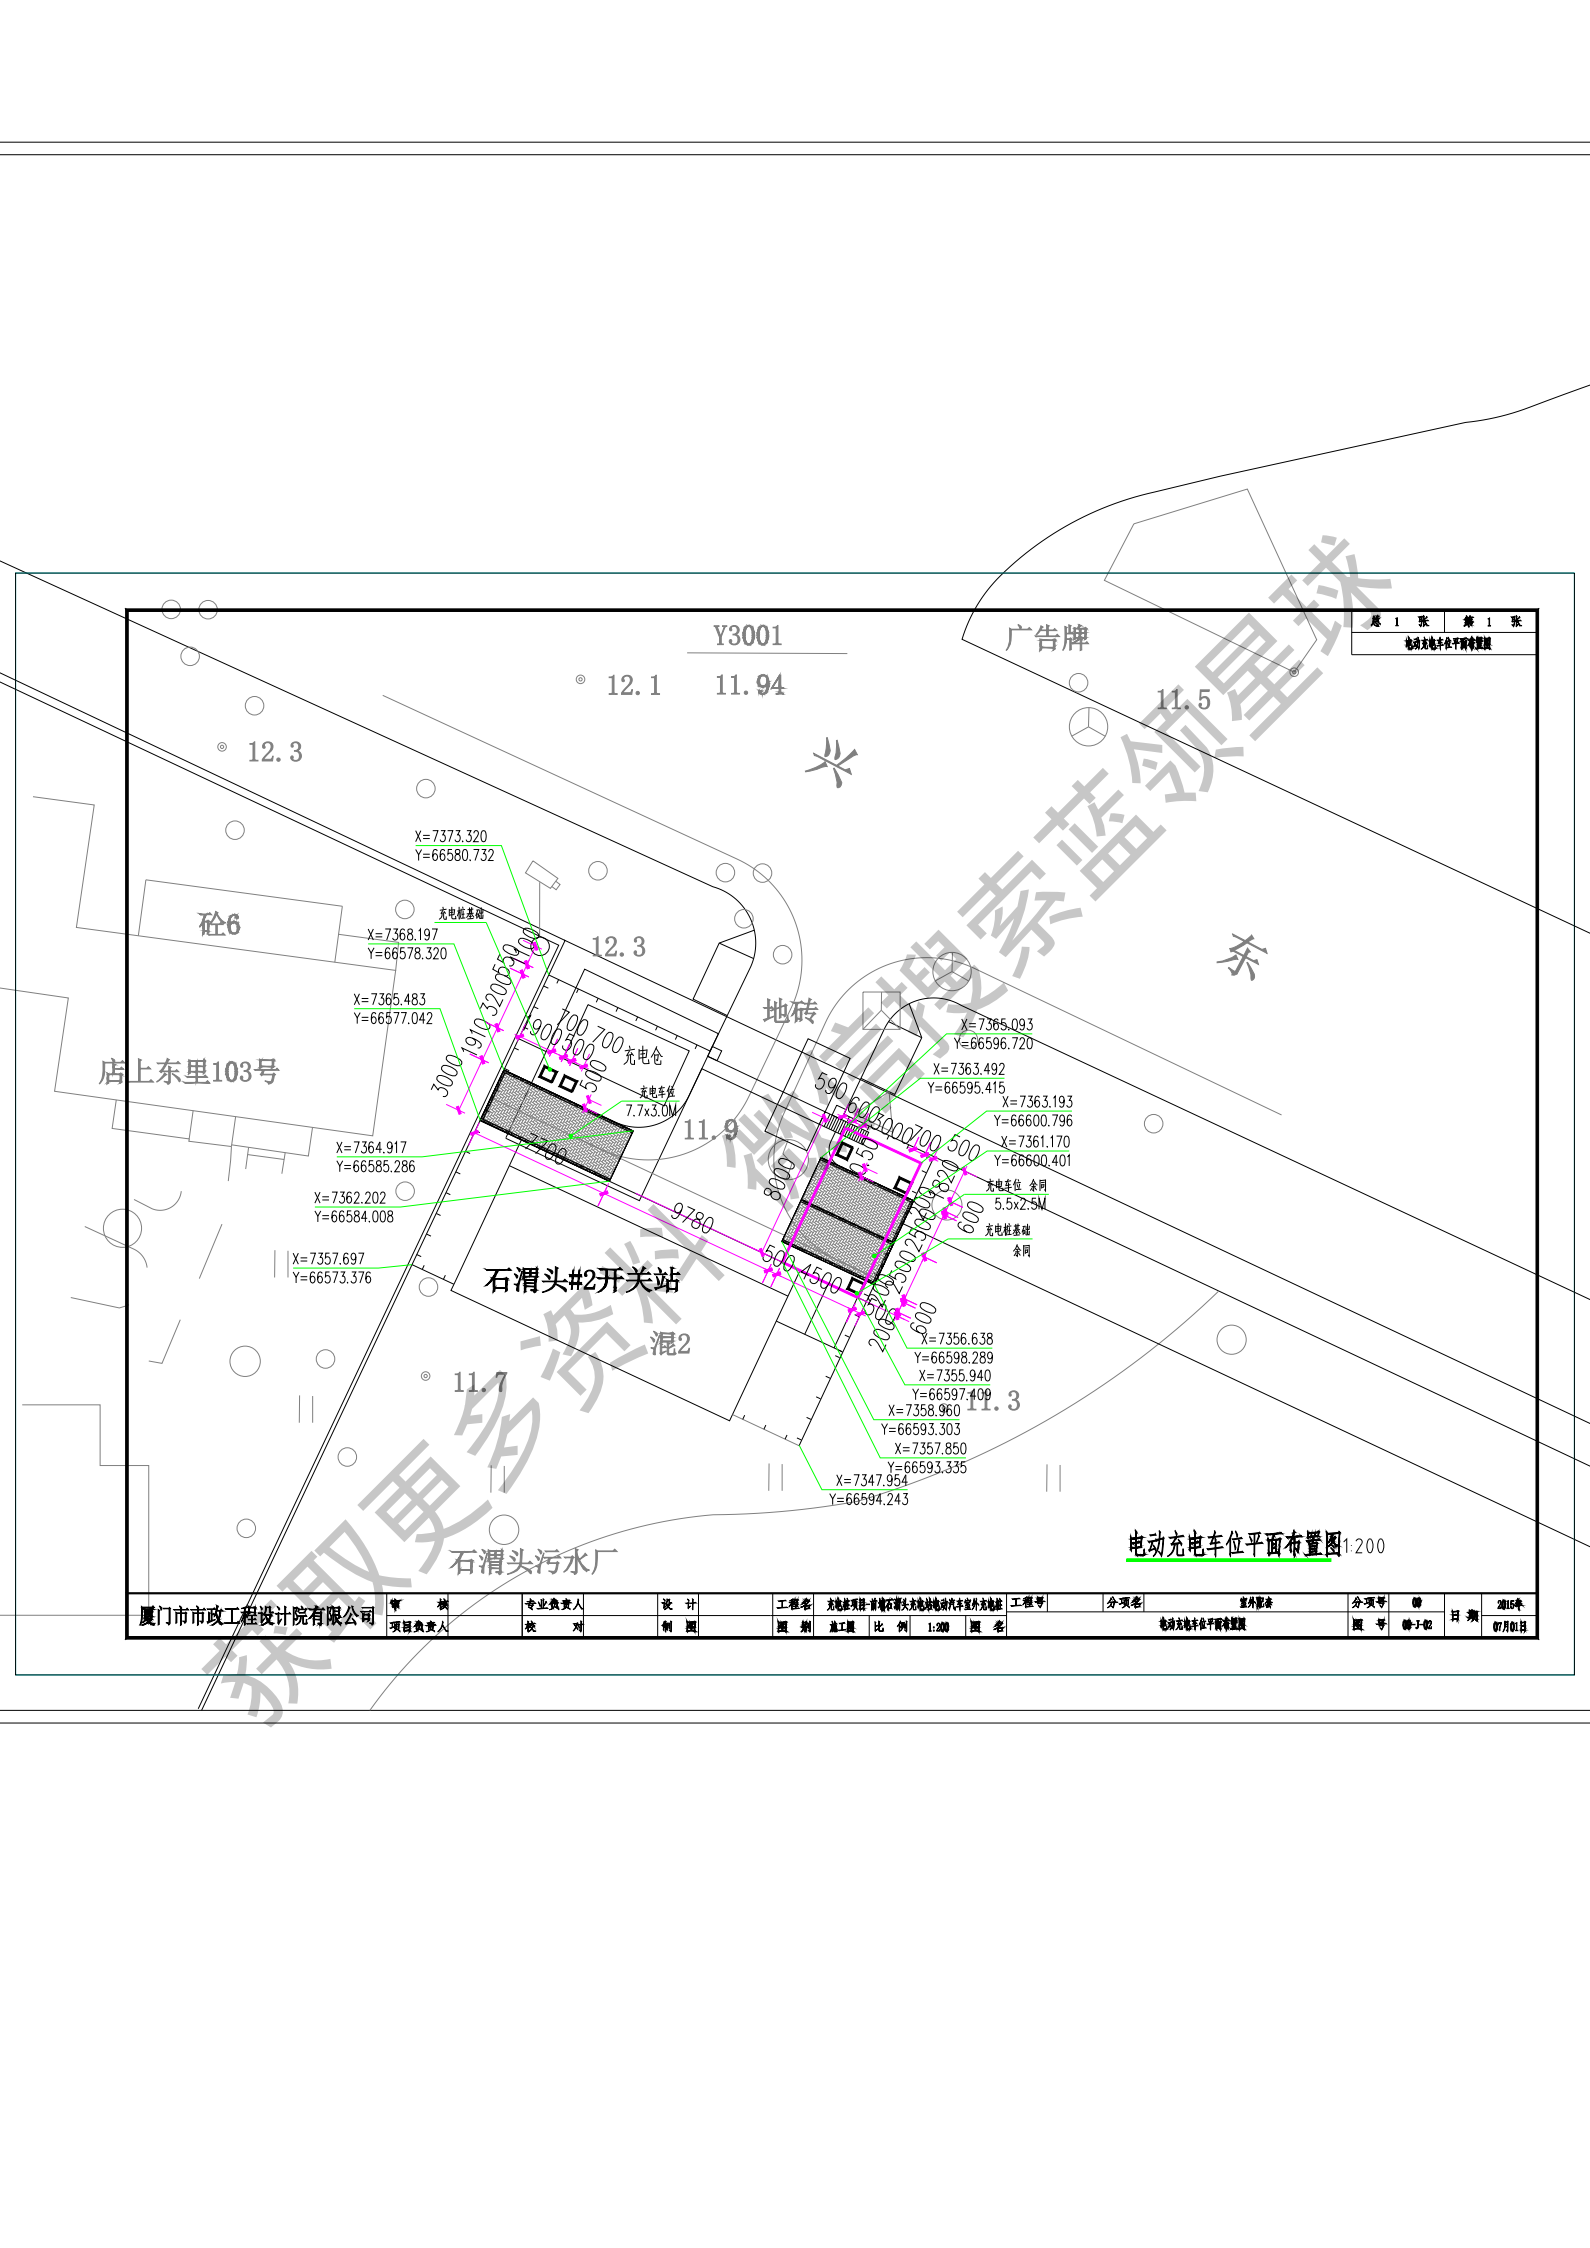

微信搜索 蓝领星球

电动充车位平面布置图 1:300

获取更多资料

电动充电车位平面布置图 1:200

厦门市市政工程设计院有限公司	审 核	专业负责人	设计	工程名	充电桩项目-漳州石浯头充电桩站充电桩车位及充电桩	工程号	分项名	室外部分	分项号	图	2015年
	项目负责人	校 对	制 图	图 别	施工图	比 例	1:200	图 名	电动充电车位平面布置图	图 号	日期