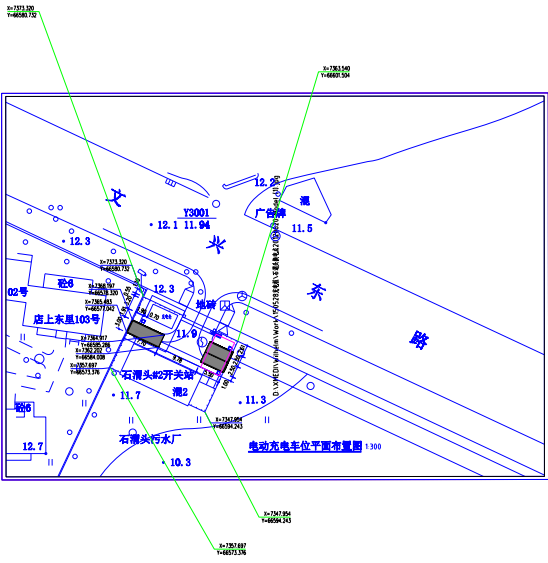

微信搜索 蓝领星球

电动充车位平面布置图 1:300

获取更多资料

电动充电车位平面布置图 1:200

厦门市市政工程设计院有限公司	审 核	专业负责人	设计	工程名	充电桩项目-漳州石浯头充电桩站充电桩车位及充电桩	工程号	分项名	室外部分	分项号	图	2015年
	项目负责人	校 对	制 图	图 别	施工图	比 例	1:200	图 名	电动充电车位平面布置图	图 号	日期