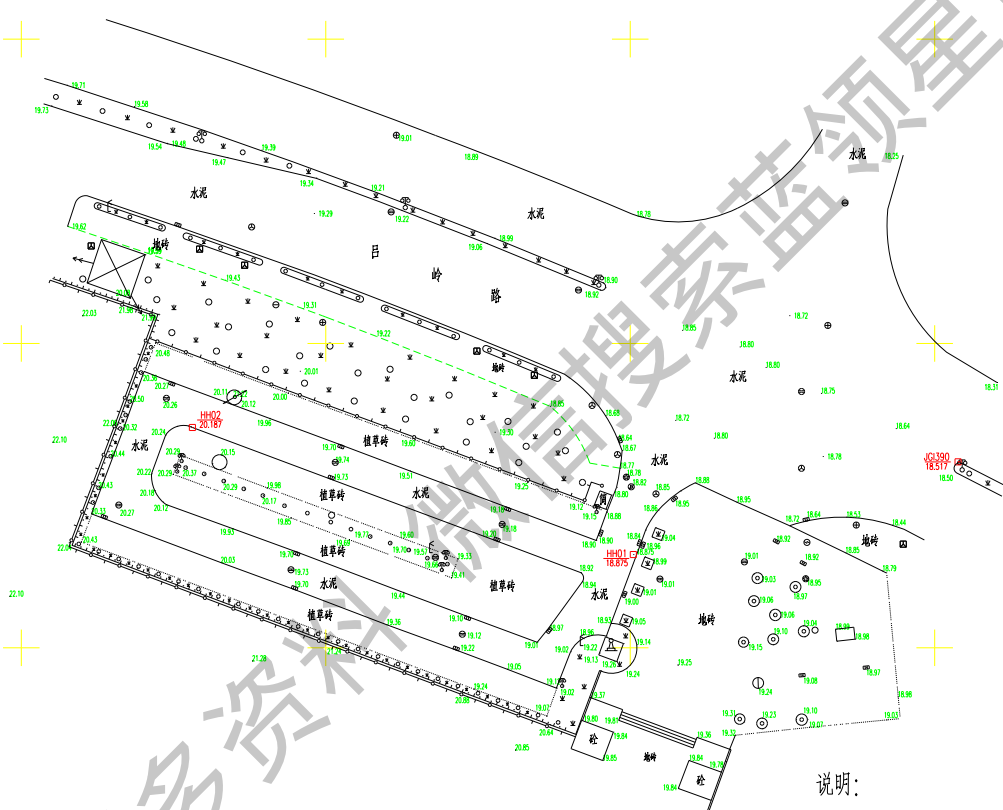

获取更多资料 蓝领星球

说明:

1. 本图单位:米.
2. 本图采用92厦门坐标系,85国家高程基准.
3. 测图时间:2015年11月16日.