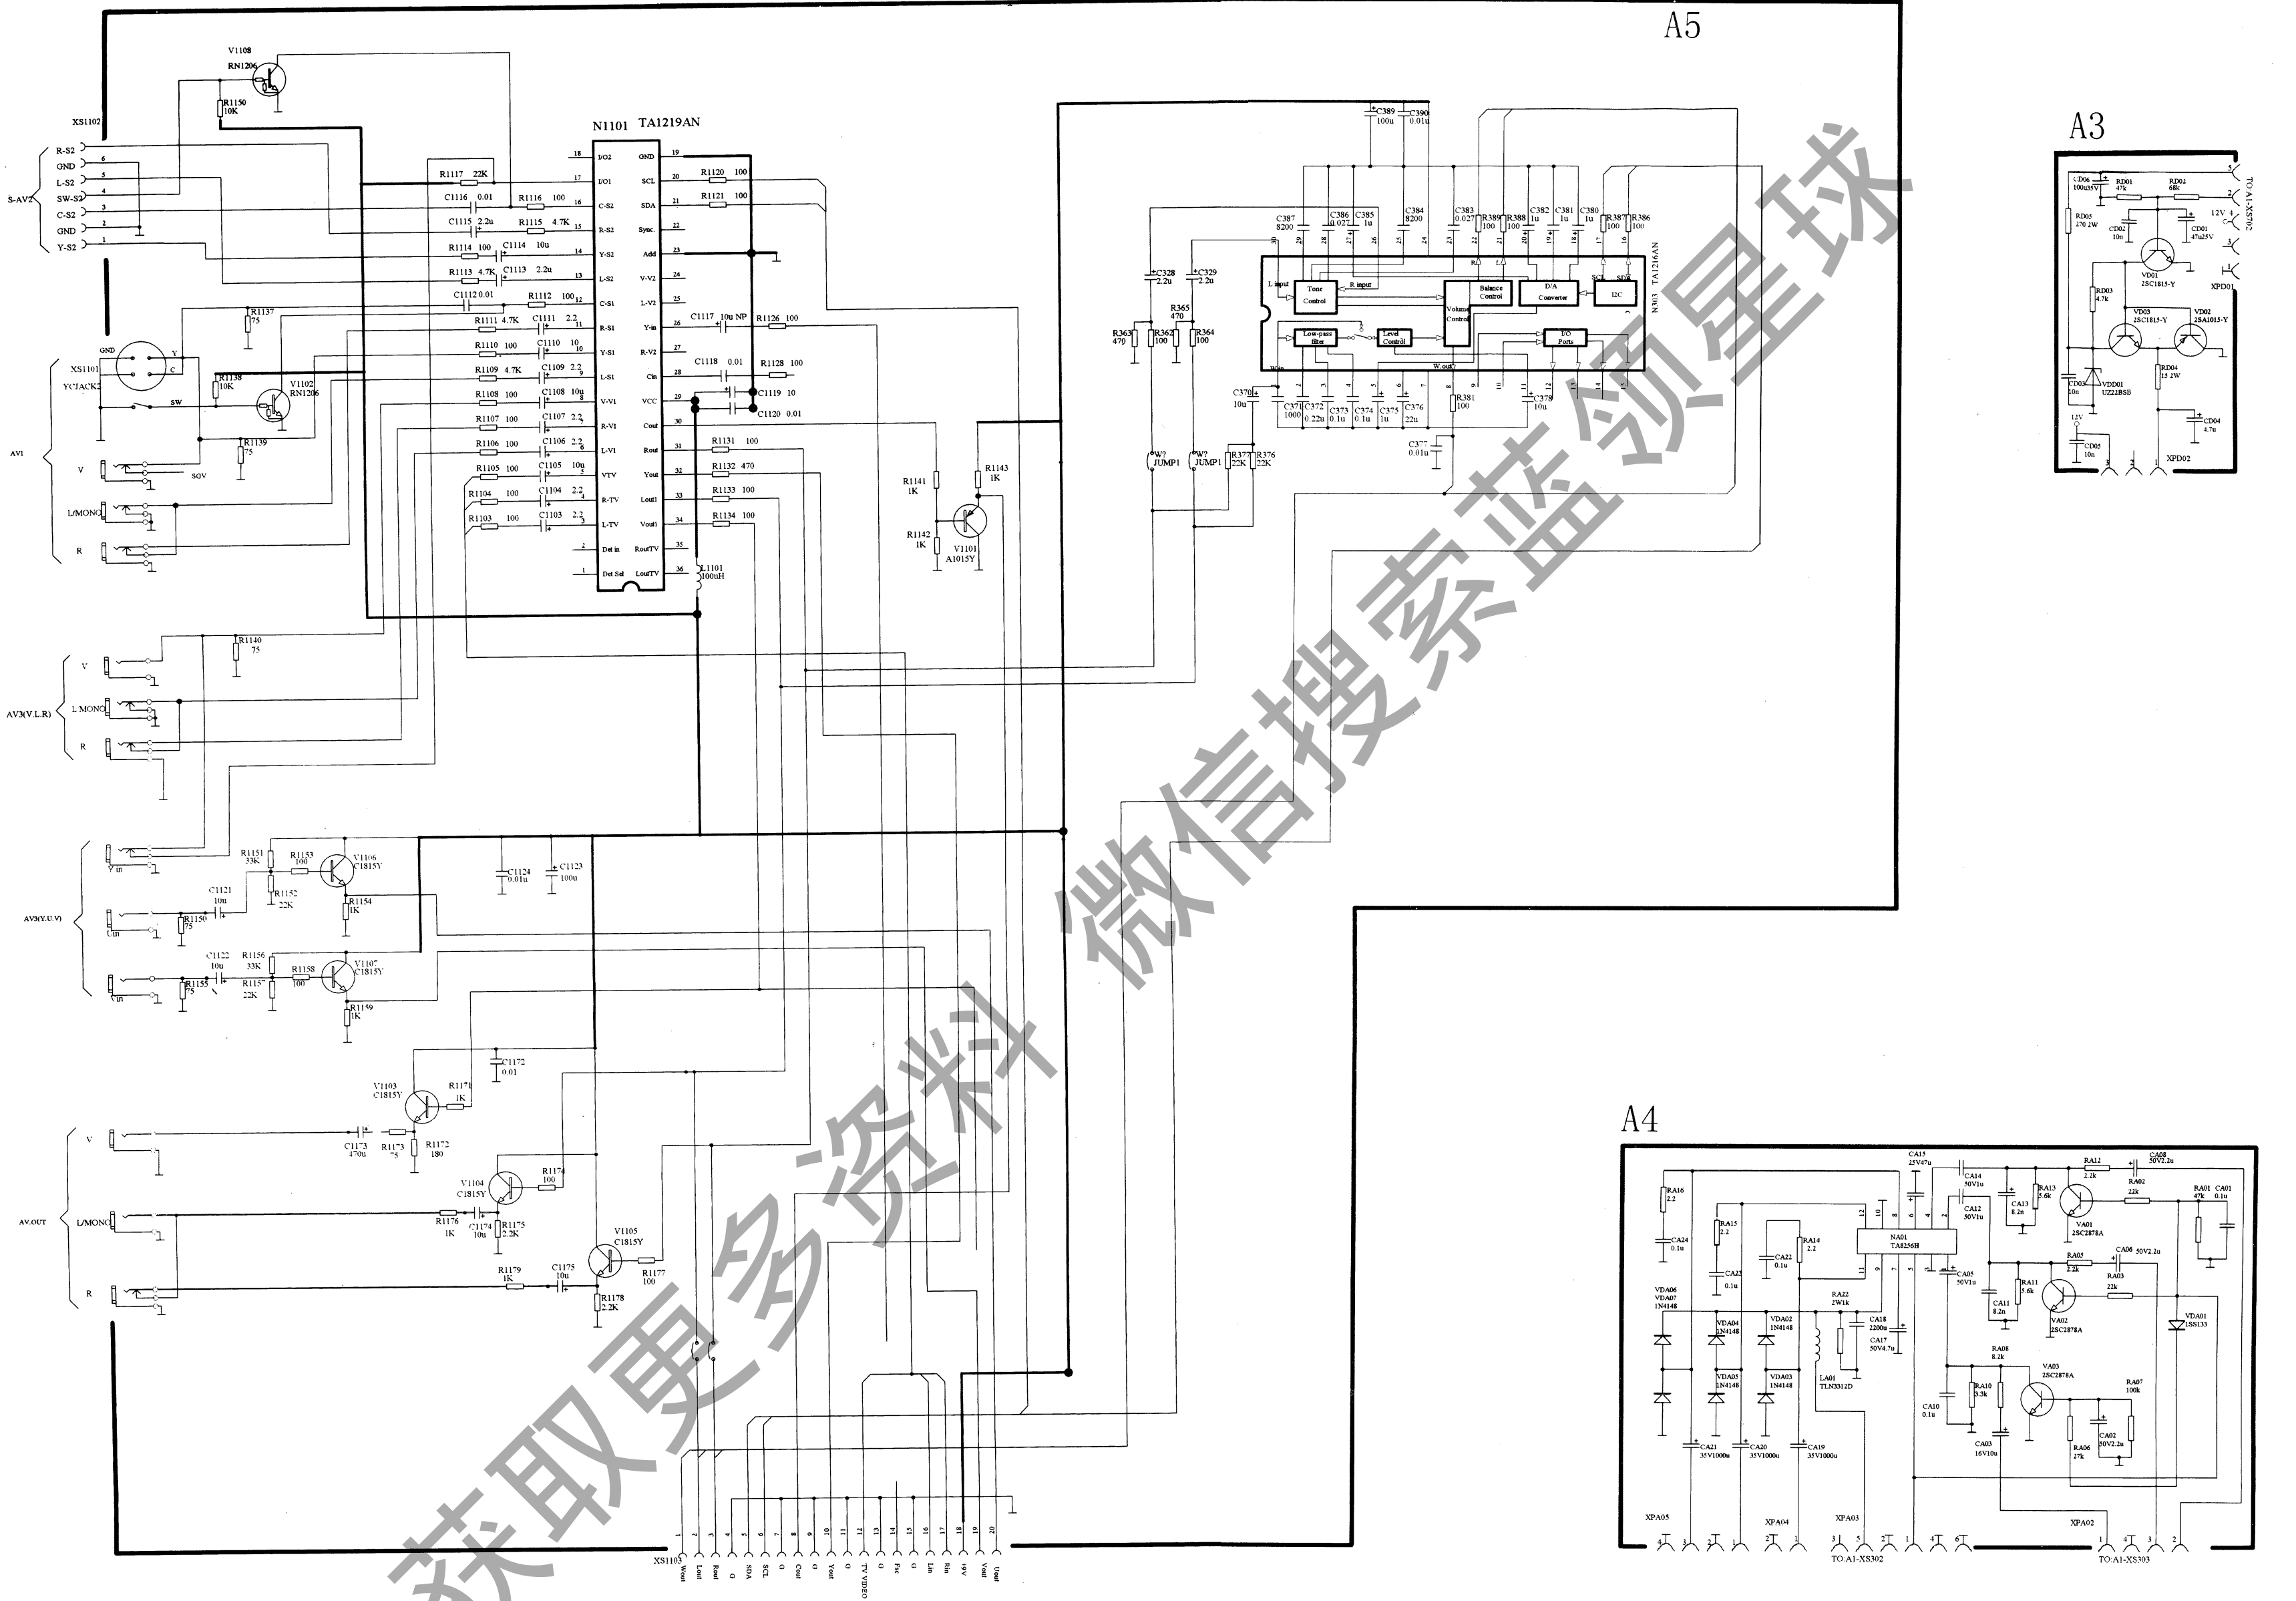

说明: 1. 未标注功率值的电阻器, 其额定功率为1/6W, 未标单位的电阻值, 其单位为欧姆(Ω) 其中K=1,000 Ω; M=1,000,000 Ω。
 2. 未标注耐压值的电容器, 其额定耐压均为50V, 未标注单位的电容器的电容值, 其单位均为微微法拉(PF)。其中m=10³PF; n=10⁶PF。

3. 带有“△”标志的元器件对安全极为重要, 只能换用原生产厂的同种型号的零件, 应特别注意因维修不当而降低产品的安全性。
 4. 此电路图仅供参考, 因技术进步或产品改进而引起变动, 恕不另行通知。

海信牌 TC2908U 型彩色电视机电路图 (A1、A2、A6、A7板)

海信牌 TC2908U 型彩色电视机电路图 (A3、A4、A5板)