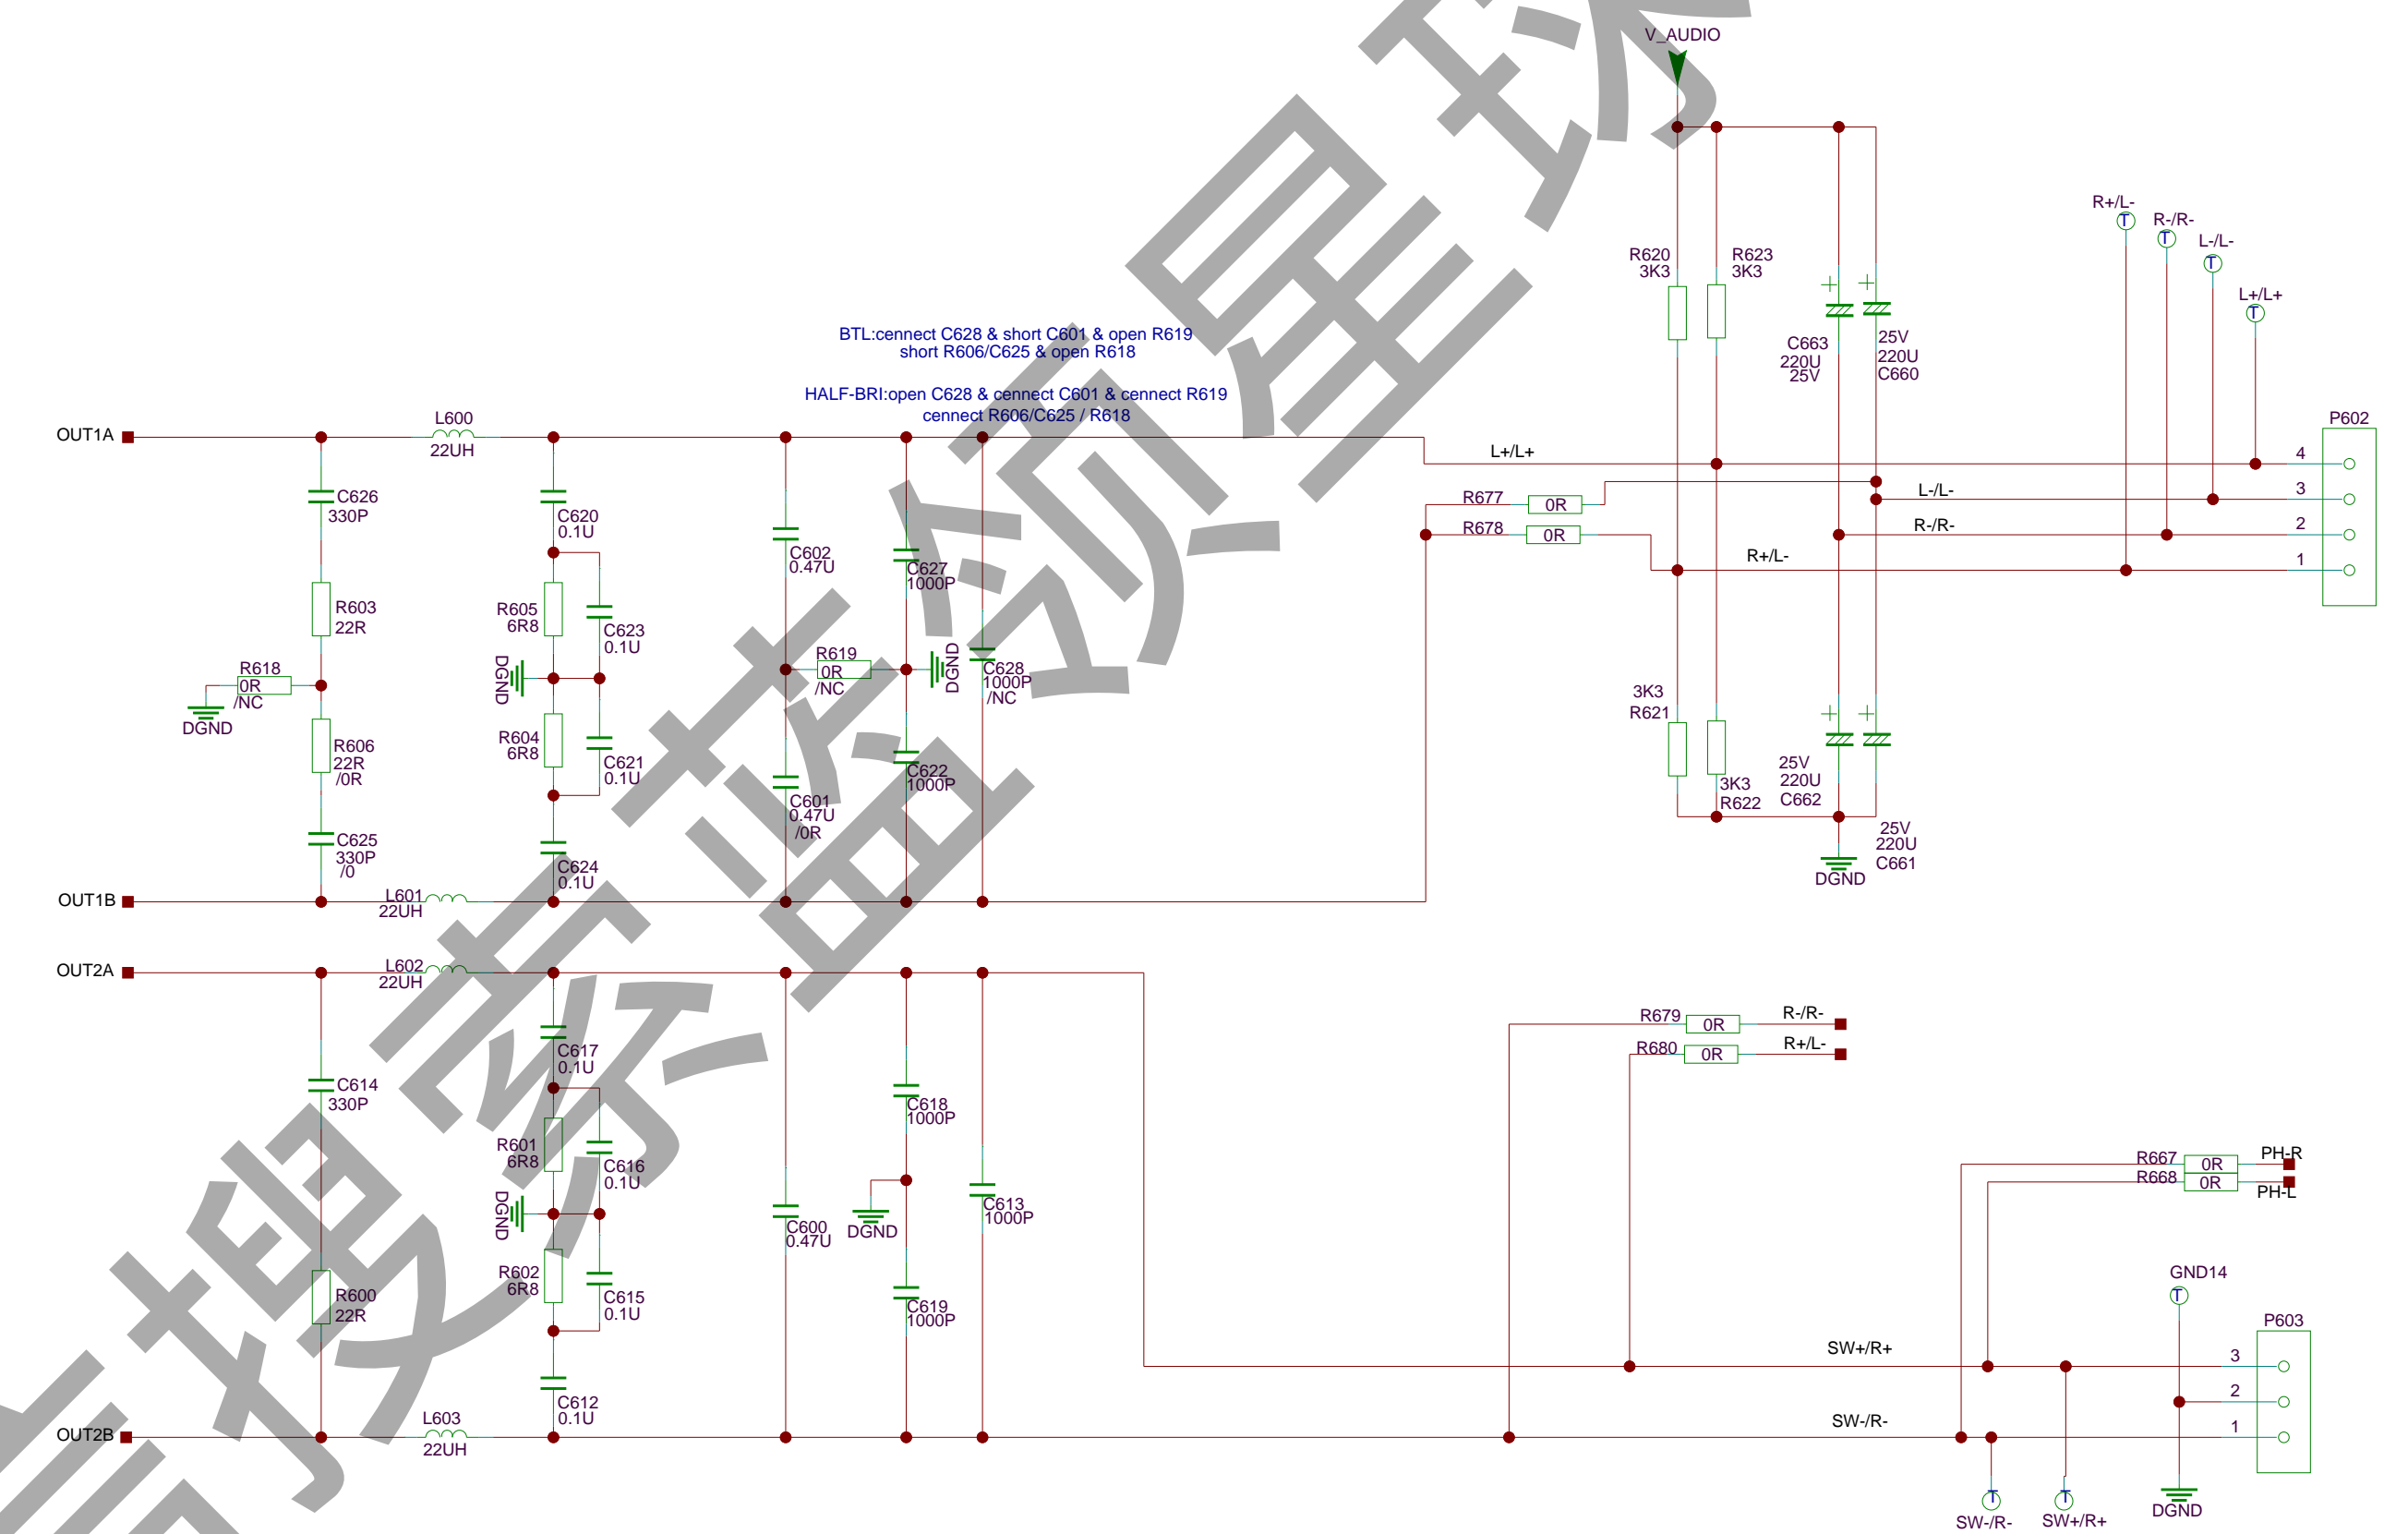

HDMI CENNECTOR

AV IN & OUT & HDTV IN

AV2 IN

AV1 IN

微信搜索 蓝领星球
获取更多资料

获取更多资料

微信搜索 蓝球

获取更多资料 微信搜索 全球