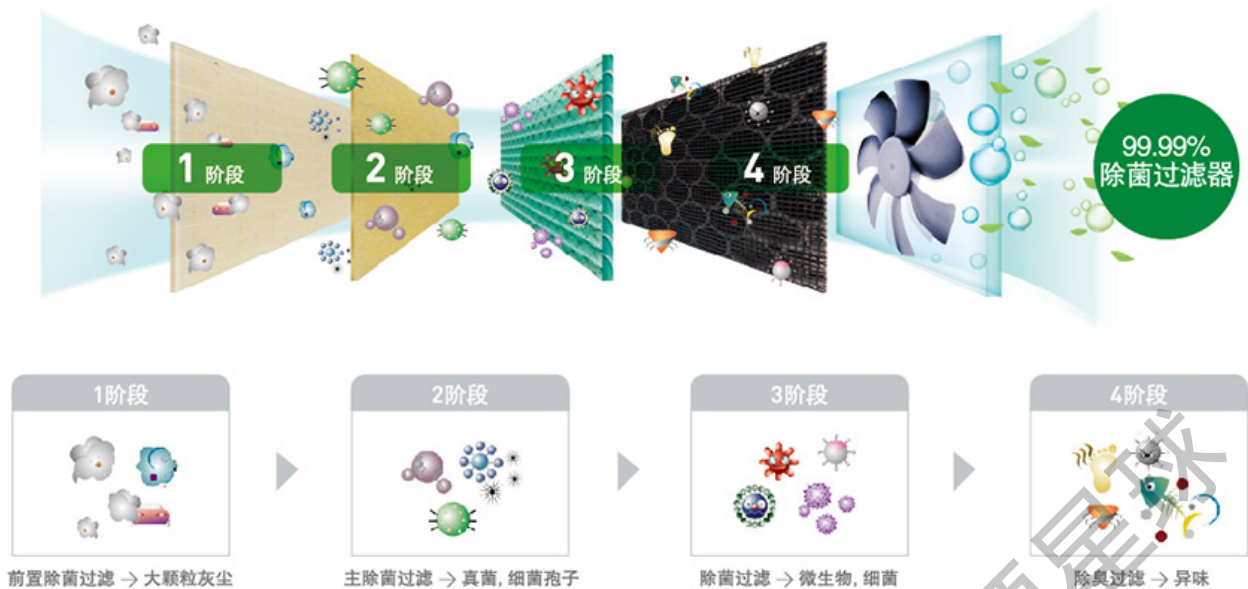

LED冷光源

健康卫生

2013年冰箱产品介绍

抗菌除味更健康

抗菌效果达99.99%，除臭效果高达90%以上[中国国家家用电器检测所]

获取更多资料 微信搜索 蓝领星球

报告编号: WB-11-249

共 9 页 第 8 页