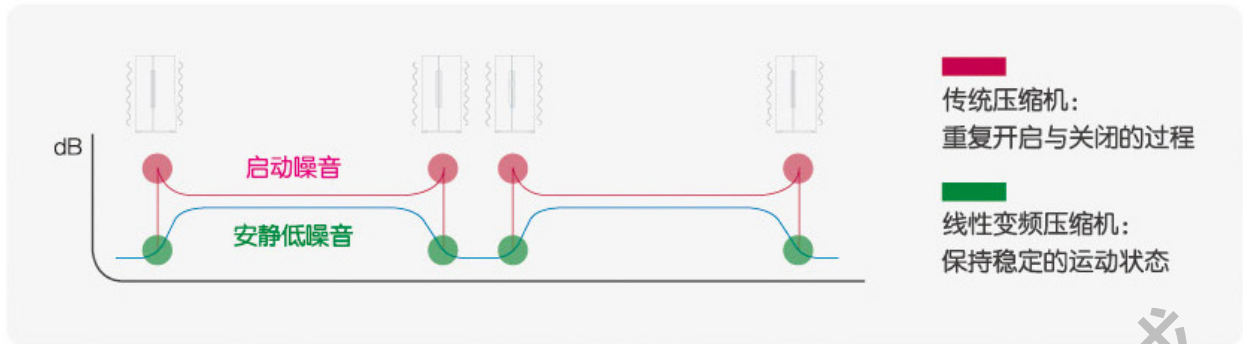

节能高效 挑战更低能耗

活塞处摩擦力小，只有一处受力，有效减少能量损耗，节能环保，更亲近大自然。智能温度调节，像大自然般锁住新鲜，留住美味。

智能恒温 存储更多新鲜

线性变频压缩机，根据箱体内外温度自动调节做工运动，使冰箱内部温度达到最优化。

安稳低噪 缔造宁静空间

直线运行方式，降低了压缩机启动和关闭的噪音。从4个摩擦点变为1个摩擦点的结构有效减少噪音的产生。

创新的空间设计

随心空间