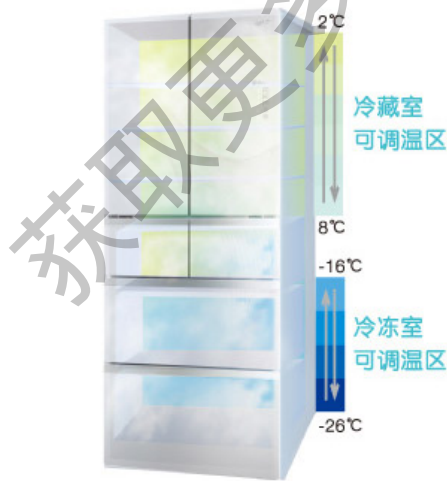

颠覆传统的固定型门栏架设计，新增加斜拉便捷随心空间，方便食物拿取，同时独立分区更利于食物分类，小件物品也能放置更多。空间随心随意，时尚更灵活。

普通搁架

折叠式钢化玻璃搁架

折叠式钢化玻璃搁架 创造奇妙大空间

东西太多放不进去？别担心！特有折叠式钢化玻璃搁架即使是大体积的锅子也能轻松放进去，有限空间得到最大化利用，我的冰箱我做主。

LED冷光源 自然新鲜

温度稳定，冷气不流失，长久稳定锁住新鲜。

便携果蔬室 快捷便利

自动上掀盒盖，方便拿取食物。

内嵌式把手 点亮设计

赋予机身一体美感，防止碰伤。

宽幅智能变温室

变出科学保鲜温度
宽幅智能变温室

各种食物 精准保鲜

生活中不同食物的最佳保鲜温度不尽相同, 创新智能变恒温, 拥有-18°C-7°C的宽幅变温区, 再也不用担心有些食物冻过头, 或是有些食物冻得不够, 根据不同食物的科学调节, 找到理想的保鲜温度, 锁住营养, 留住口感。

变温室 是冷藏室 也是冷冻室

变温室如此大的温度跨度, 可以调节作为冷藏室, 也可以作为冷冻室, 还可以调至0°C保鲜, 只要你喜欢, 就可以调出来!

冷藏 冷冻 精确有度

2°C-8°C冷藏室
不同的食物其理想的冷藏温度也不同, 让每一种食物都找到合适的冷藏温度, LG名品冰箱为您做到! 2°C到8°C大幅跨温冷藏室, 满足您精准冷藏的要求, 锁住新鲜, 美味不打折。

-16°C-26°C冷冻室
冷冻食物时, 经常会出现冻过头或冻得还不够的现象, 现在这些问题都将迎刃而解! LG名品冰箱的双层大冷冻室拥有-16°C到-26°C温度区间, 针对不同食物调出理想冷冻温度, 冻到恰到好处没什么不可能!