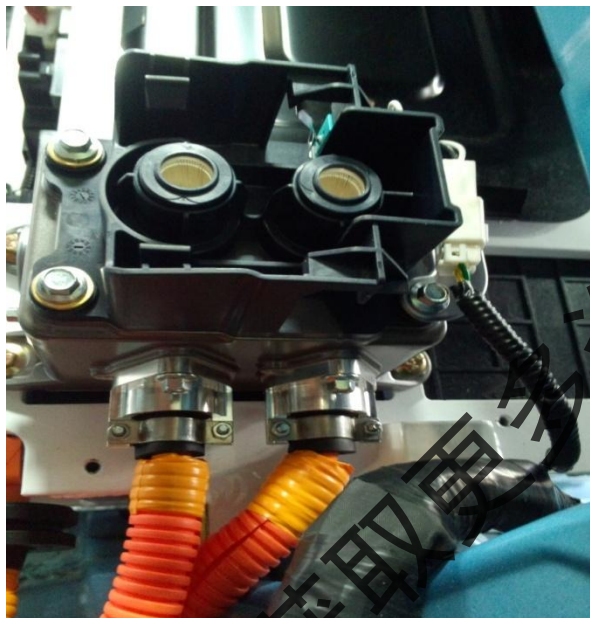

Build Your Dreams

成就梦想

维修开关 (Service Switch) ，电动车辆中一种常用的手动操作设备，主要作用是当车辆在以下情况时直接断开高压回路，从而保证操作人员的安全：

- *检修所有高压模块产品
- *检修所有动力电池包四周的零部件
- *检修其他以需要拆卸或移动高压产品为前提的零部件