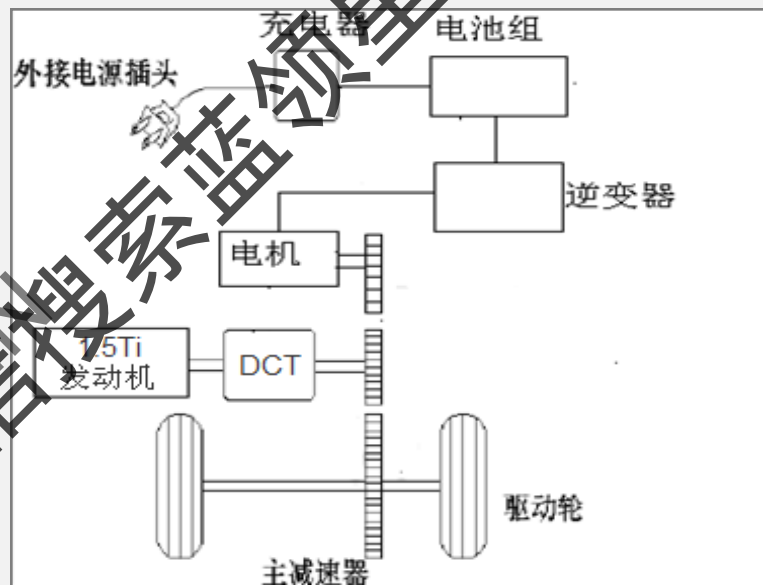

DM二代

整车性能对电池依赖小，增加6速变速箱，对发动机工作区域调节能力更强。

高转速电机、高电压方案，效率更优

有超强的动力性

高压系统损坏，车辆仍能正常行驶。