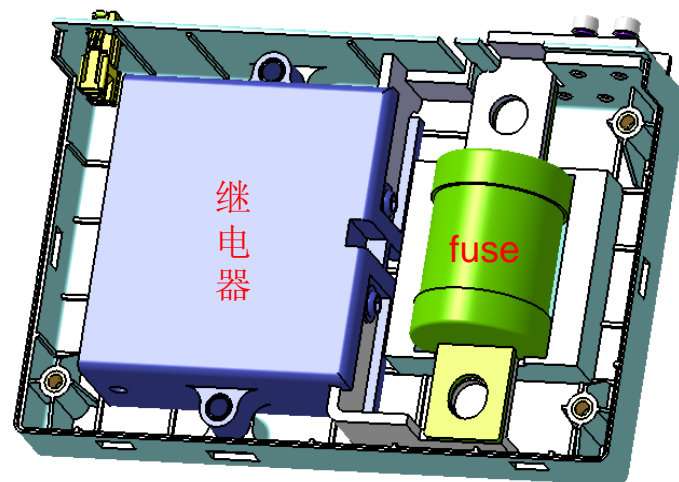

## 1、车辆安全防护措施

Build Your Dreams

成就梦想

DM二代（秦）的每一个高压回路均有保险做为过流保护。电池包内部增加了一定数量的保险盒接触器进行保护，动力电池的每根采样线也有单独的保险保护。

即使发生碰撞短路，也可保证电池包等高压器件及线束不会短路损坏或起火。

继电器+fuse

Build Your Dreams

成就梦想

电磁防护：通过连续的屏蔽构件将高压电源部分完整的封闭

- ◆ 高压电缆屏蔽
- ◆ 电池包壳体屏蔽
- ◆ 机壳屏蔽
- ◆ 专用屏蔽接头

获取更多资料  
微信搜索 蓝领星球

Build Your Dreams

成就梦想