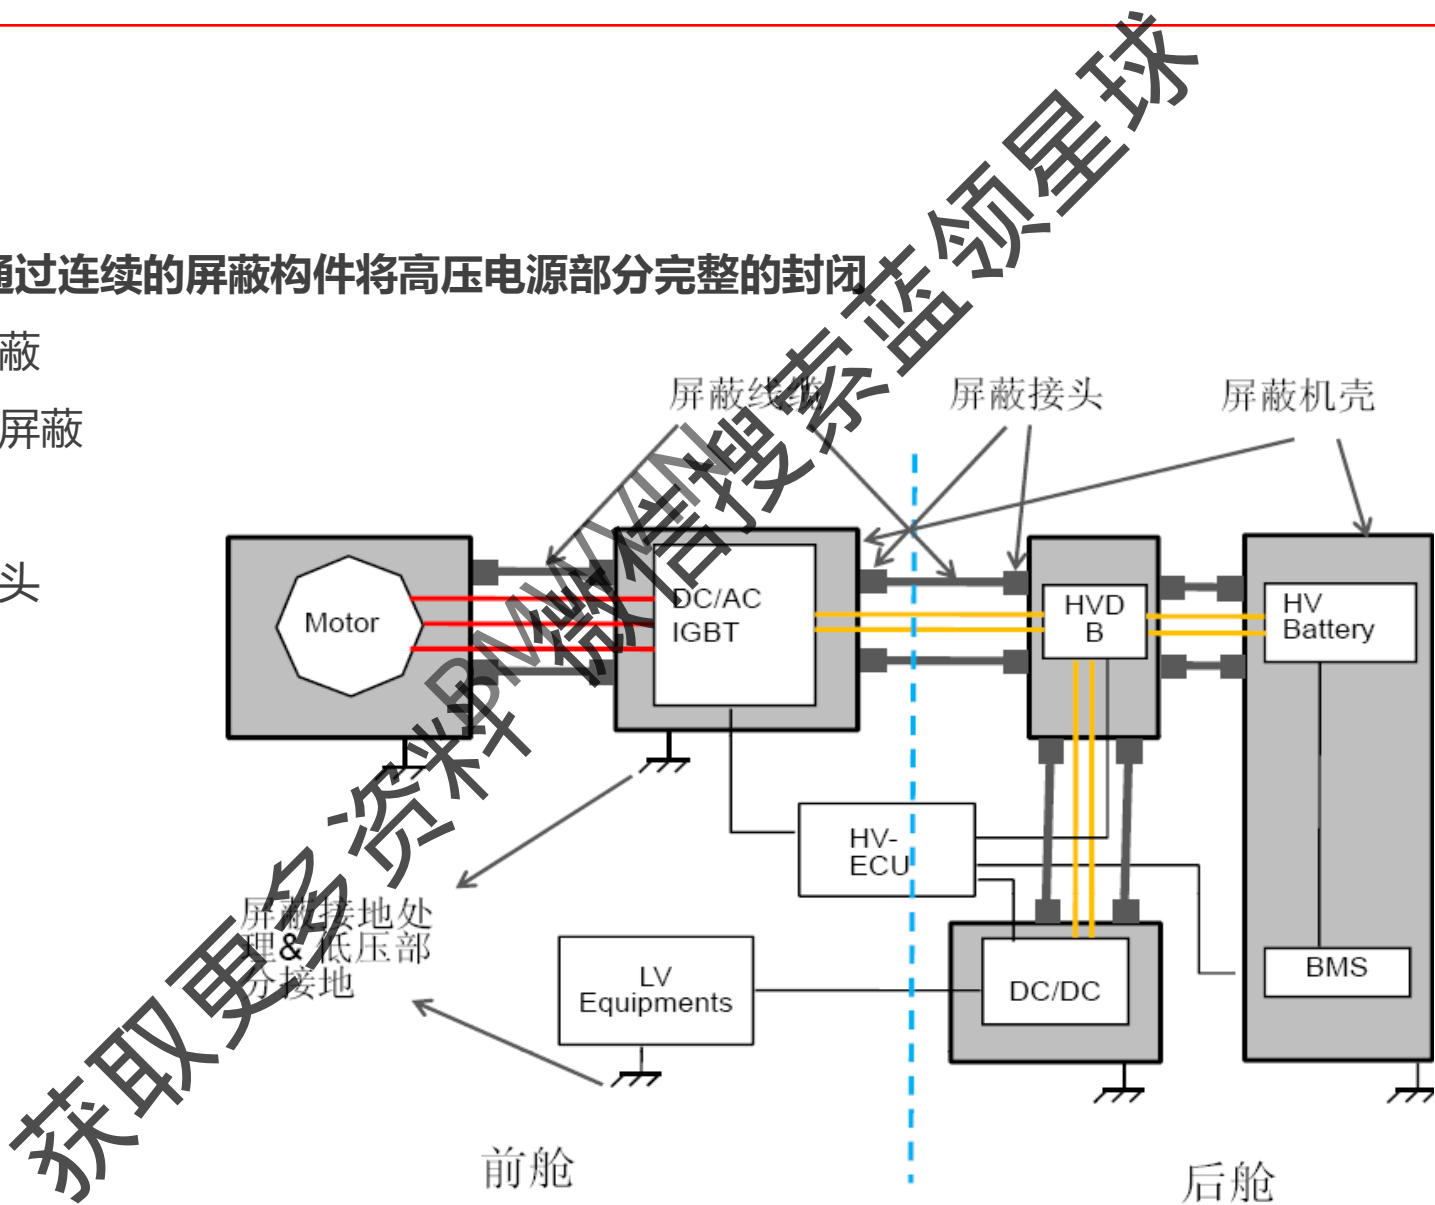

## 1、车辆安全防护措施

Build Your Dreams

成就梦想

DM二代（秦）的每一个高压回路均有保险做为过流保护。电池包内部增加了一定数量的保险盒接触器进行保护，动力电池的每根采样线也有单独的保险保护。

即使发生碰撞短路，也可保证电池包等高压器件及线束不会短路损坏或起火。

继电器+fuse

Build Your Dreams

成就梦想

电磁防护：通过连续的屏蔽构件将高压电源部分完整的封闭

- ◆ 高压电缆屏蔽
- ◆ 电池包壳体屏蔽
- ◆ 机壳屏蔽
- ◆ 专用屏蔽接头

获取更多资料  
微信搜索 蓝领星球

Build Your Dreams

成就梦想