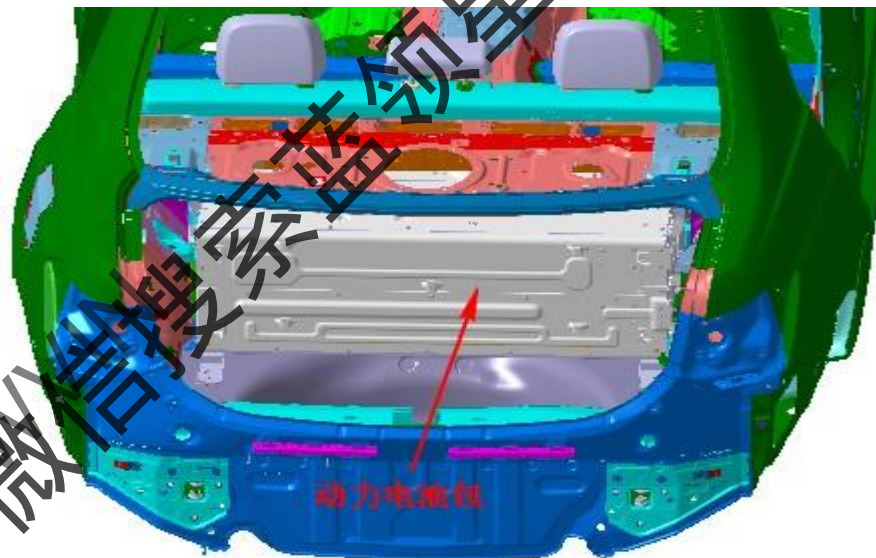

## 动力电池包总成

动力电池包总成位于行李箱内，  
后排座椅后方。

作为整车主要动力来源之一，  
它是由152个电池单体串联而成，额  
定总电压500V，总电量为10Kwh。

(动力电池包拆装规范)

获取更多资料BMW微信蓝领星球

Build Your Dreams

成就梦想