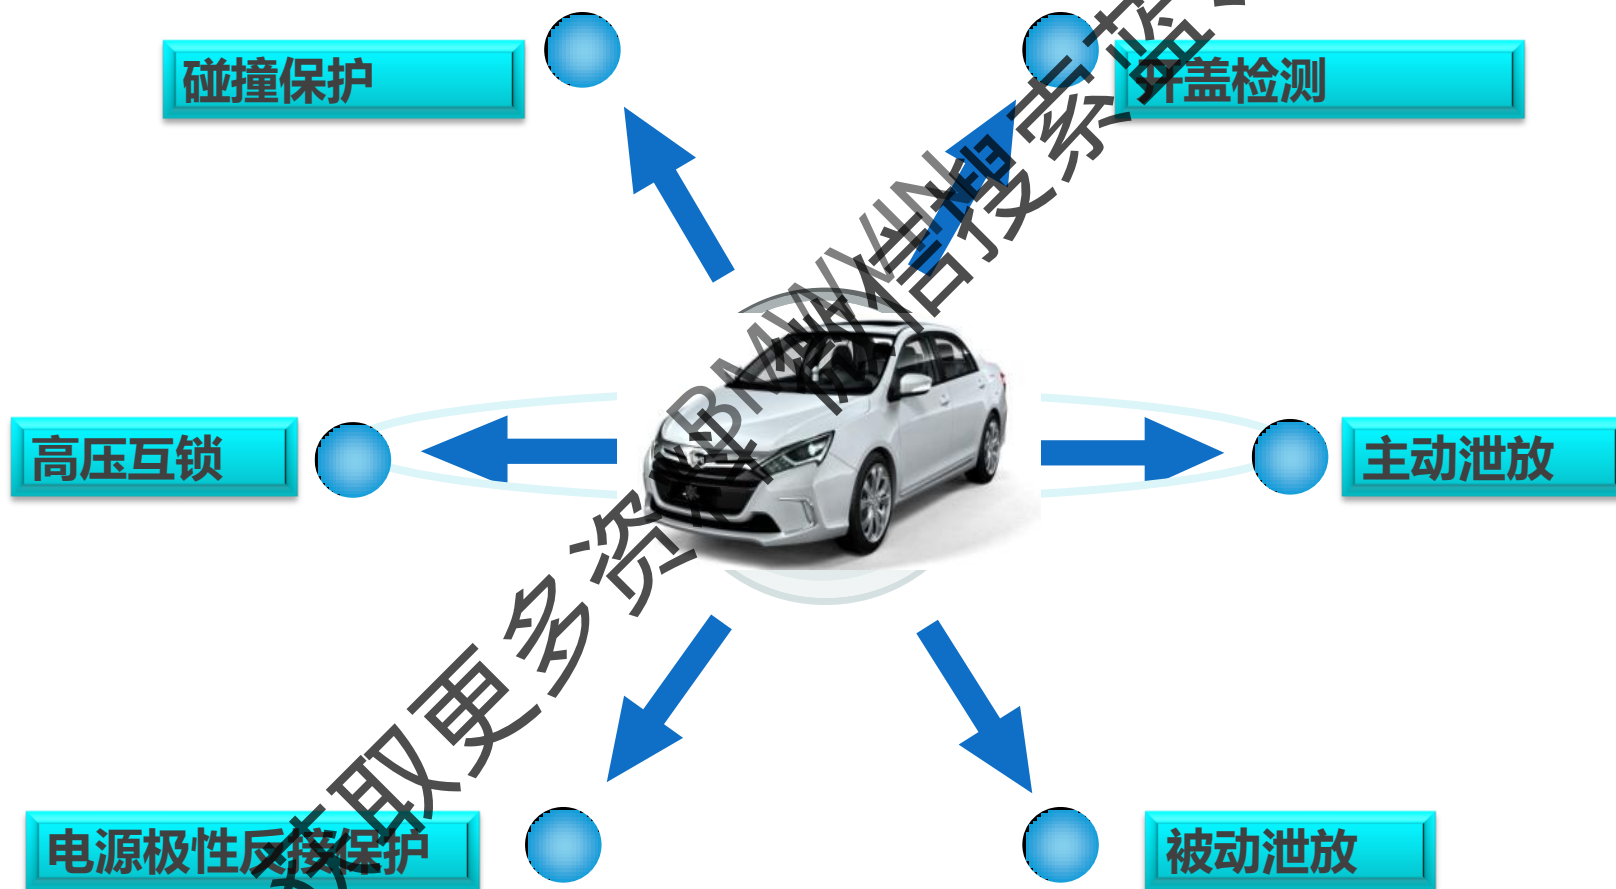

Build Your Dreams

成就梦想

高压电器维修安全防护

获取更多资料BMW微信搜索蓝领星球

Build Your Dreams  
成就梦想

## 1、车辆安全防护措施

Build Your Dreams

成就梦想

DM二代（秦）的每一个高压回路均有保险做为过流保护。电池包内部增加了一定数量的保险盒接触器进行保护，动力电池的每根采样线也有单独的保险保护。

即使发生碰撞短路，也可保证电池包等高压器件及线束不会短路损坏或起火。

继电器+fuse

Build Your Dreams

成就梦想