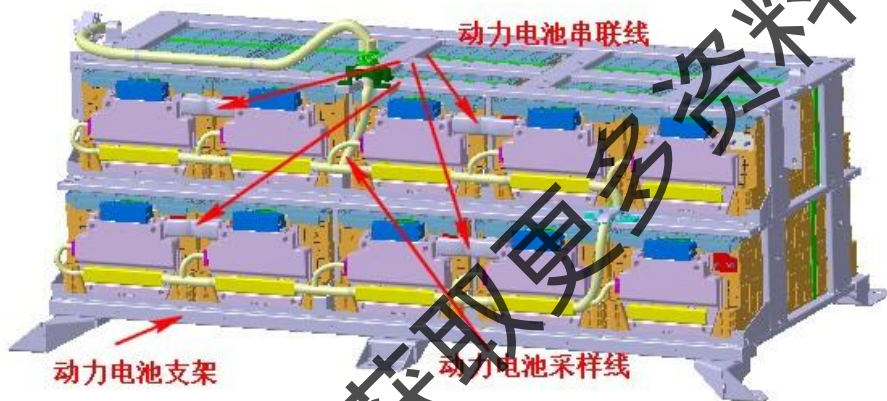

## ➤ 熟悉电路——整车高压用电设备

高压系统由动力电池包、高压配电箱、交流充电口、车载充电器、电池管理器、直流母线、档位控制器、P档电机控制器、驱动电机控制器与DC总成、维修开关、漏电传感器组成。

Build Your Dreams  
成就梦想

高压设备为500V电压，使用、维修、保养一定按照要求操作，注意安全！

Build Your Dreams

成就梦想

**维修开关** ( Service Switch ) ，电动车辆中一种常用的手动操作设备，主要作用是当车辆在以下情况时直接断开高压回路，从而保证操作人员的安全：

## 动力电池包总成

动力电池包总成位于行李箱内，  
后排座椅后方。

作为整车主要动力来源之一，  
它是由152个电池单体串联而成，额  
定总电压500V，总电量为10Kwh。

(动力电池包拆装规范)

获取更多资料BMW微信蓝领星球

Build Your Dreams

成就梦想