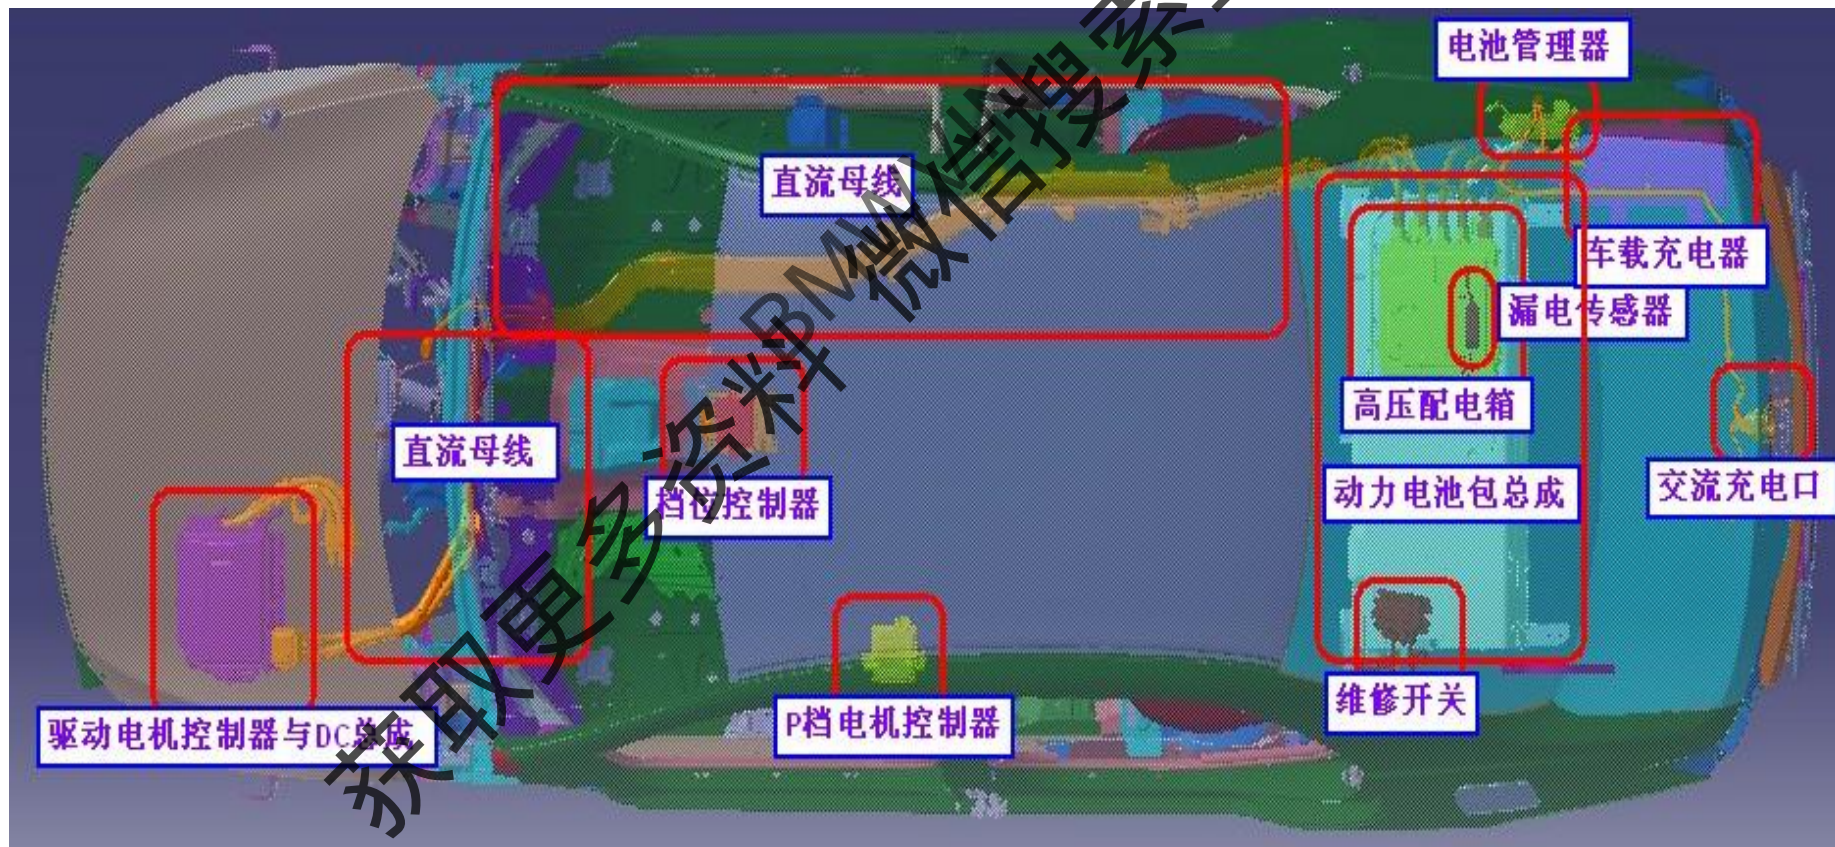

### 3、乘员电磁暴露防护

限制车内低频电磁场辐射水平，以保护车内乘员，满足ICNIRP guideline (2010)、GB 8702-88。

## 2、高压维修安全防护

Build Your Dreams

成就梦想

## ➤ 熟悉电路——整车高压用电设备

高压系统由动力电池包、高压配电箱、交流充电口、车载充电器、电池管理器、直流母线、档位控制器、P档电机控制器、驱动电机控制器与DC总成、维修开关、漏电传感器组成。

Build Your Dreams  
成就梦想

高压设备为500V电压，使用、维修、保养一定按照要求操作，注意安全！

Build Your Dreams

成就梦想

**维修开关** ( Service Switch ) ，电动车辆中一种常用的手动操作设备，主要作用是当车辆在以下情况时直接断开高压回路，从而保证操作人员的安全：