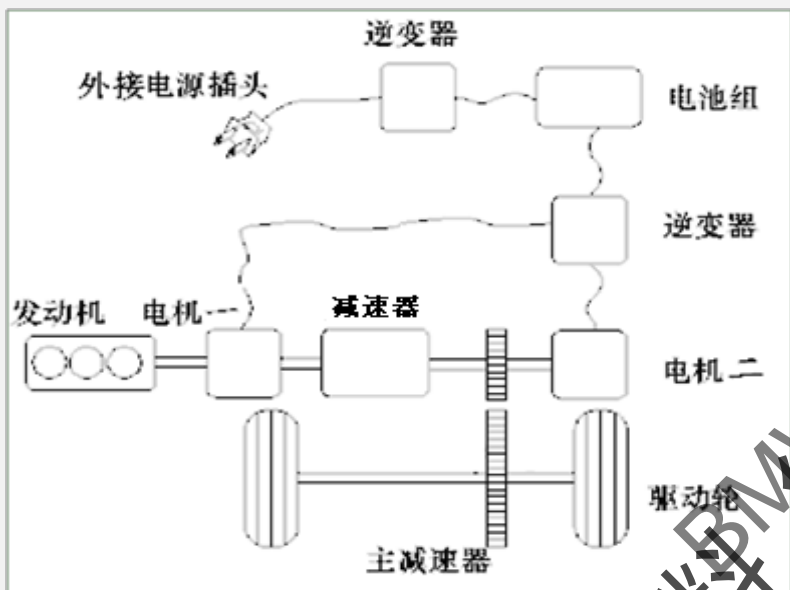

## DM一代

发动机偏小，整车性能对电池电量依赖程度大。

纯电动有很好的性能

动力性一般

高压系统损坏，车辆不能正常行驶。