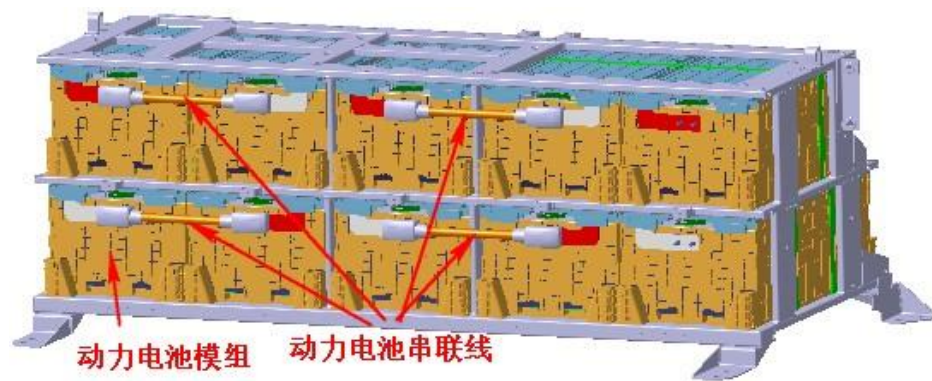

## ➤ 熟悉电路——整车高压用电设备

高压系统由动力电池包、高压配电箱、交流充电口、车载充电器、电池管理器、直流母线、档位控制器、P档电机控制器、驱动电机控制器与DC总成、维修开关、漏电传感器组成。

Build Your Dreams  
成就梦想

高压设备为500V电压，使用、维修、保养一定按照要求操作，注意安全！

Build Your Dreams

成就梦想

**维修开关** ( Service Switch ) ，电动车辆中一种常用的手动操作设备，主要作用是当车辆在以下情况时直接断开高压回路，从而保证操作人员的安全：

## 动力电池包总成

动力电池包总成位于行李箱内，  
后排座椅后方。

作为整车主要动力来源之一，  
它是由152个电池单体串联而成，额  
定总电压500V，总电量为10Kwh。

(动力电池包拆装规范)

获取更多资料BMW微信蓝领星球

Build Your Dreams

成就梦想