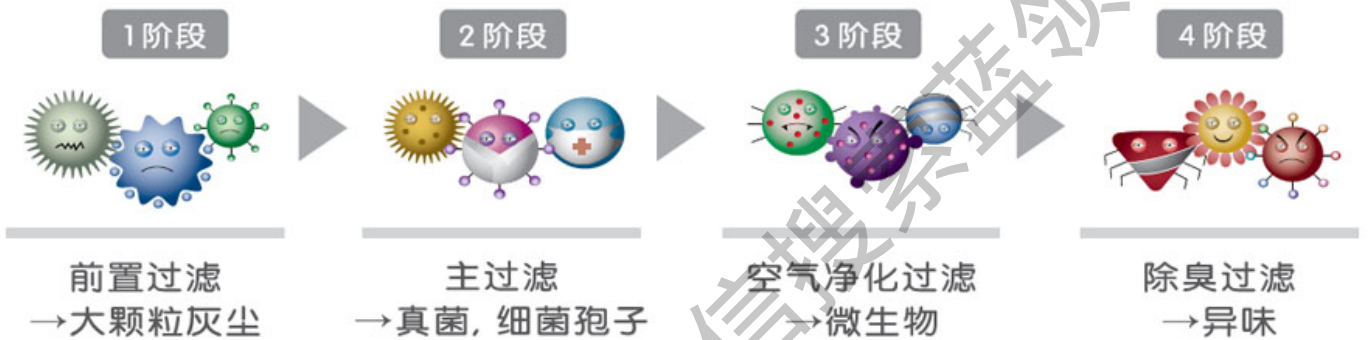

### 自然新鲜

线性变频压缩机™

传统压缩机

线性变频压缩机LG线性变频压缩机，根据箱体内外湿度自动调节做运动，使冰箱内部湿度达到最优化。

99.99%抗菌过滤器抗菌除味更健康

- 1 阶段:前置过滤, 营造干净环境
- 2 阶段:主过滤, 持久新鲜防护
- 3 阶段:空气净化过滤, 呵护健康之源
- 4 阶段:除异味, 时刻清新空气

有效减少异味的同时抗菌率高达99.99%

99.99%抗菌过滤器, 4阶段强力抗菌净味, 有效减少异味的同时抗菌率高达99.99%。