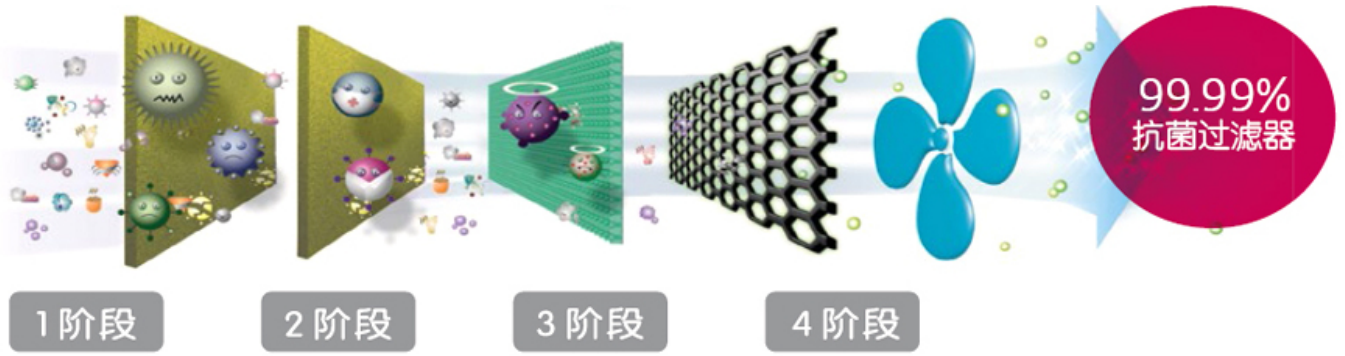

### 自然新鲜

线性变频压缩机™

传统压缩机

线性变频压缩机LG线性变频压缩机，根据箱体内外湿度自动调节做运动，使冰箱内部湿度达到最优化。

99.99%抗菌过滤器抗菌除味更健康

- 1 阶段:前置过滤, 营造干净环境
- 2 阶段:主过滤, 持久新鲜防护
- 3 阶段:空气净化过滤, 呵护健康之源
- 4 阶段:除异味, 时刻清新空气

有效减少异味的同时抗菌率高达99.99%

99.99%抗菌过滤器, 4阶段强力抗菌净味, 有效减少异味的同时抗菌率高达99.99%。