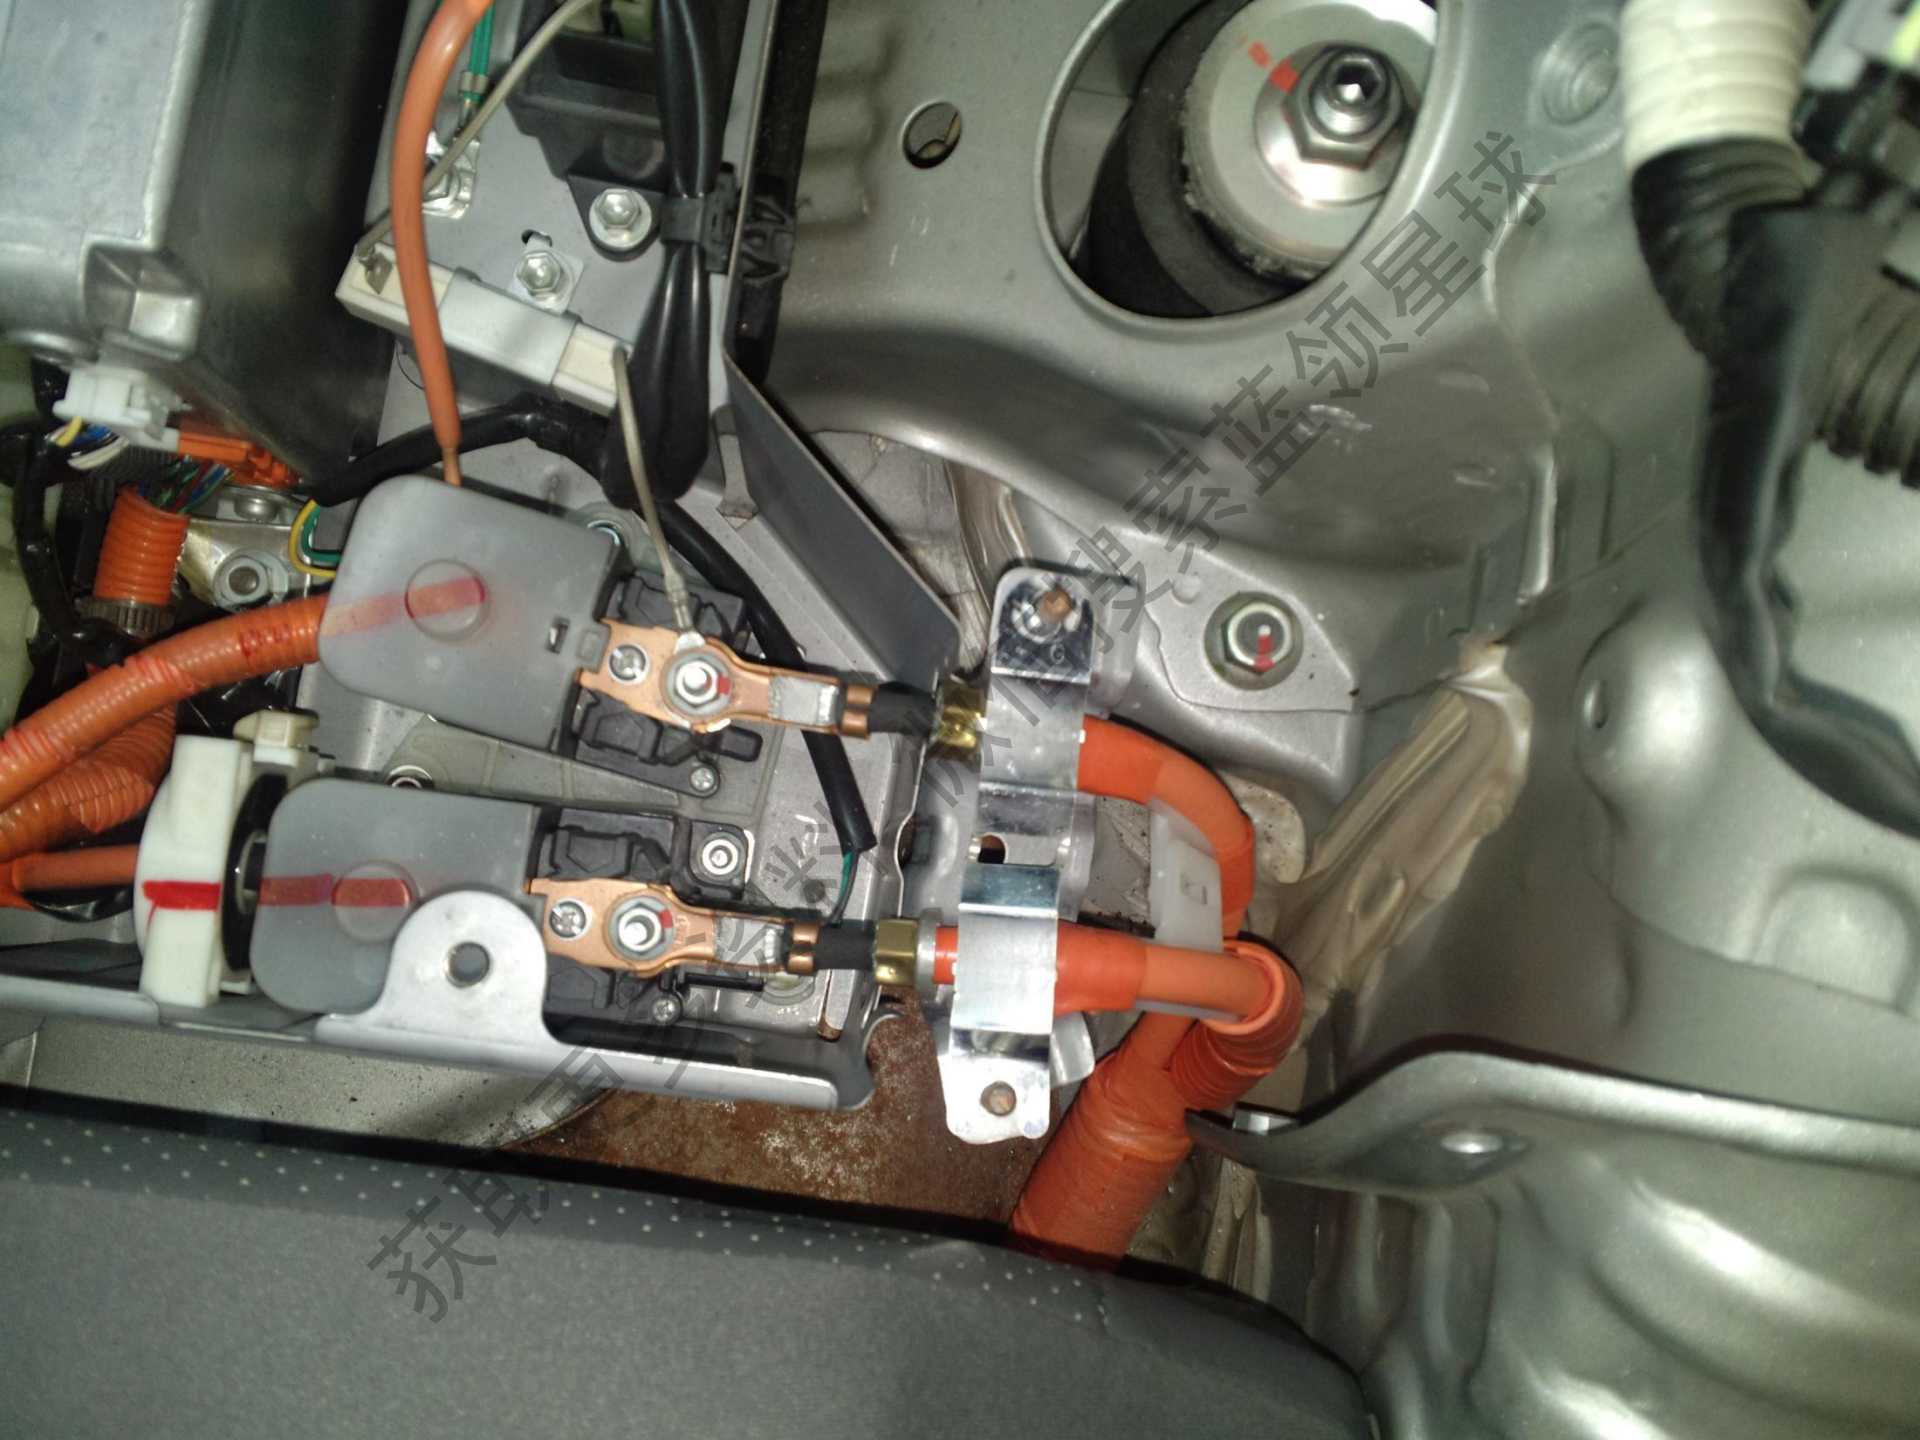

普锐斯动力电池控制原理与检测

COMPUTER ASSY, BATTERY
TOYOTA
89890-47090
469000-0151
12V
DENSO MADE IN JAPAN

信捷蒙蓝领星球

微信搜索蓝领星球

球

球

单个电池电压检测视频

COMPUTER ASSY, BATTERY
TOYOTA
89890-47090
469000-0151
12V
DENSO MADE IN JAPAN