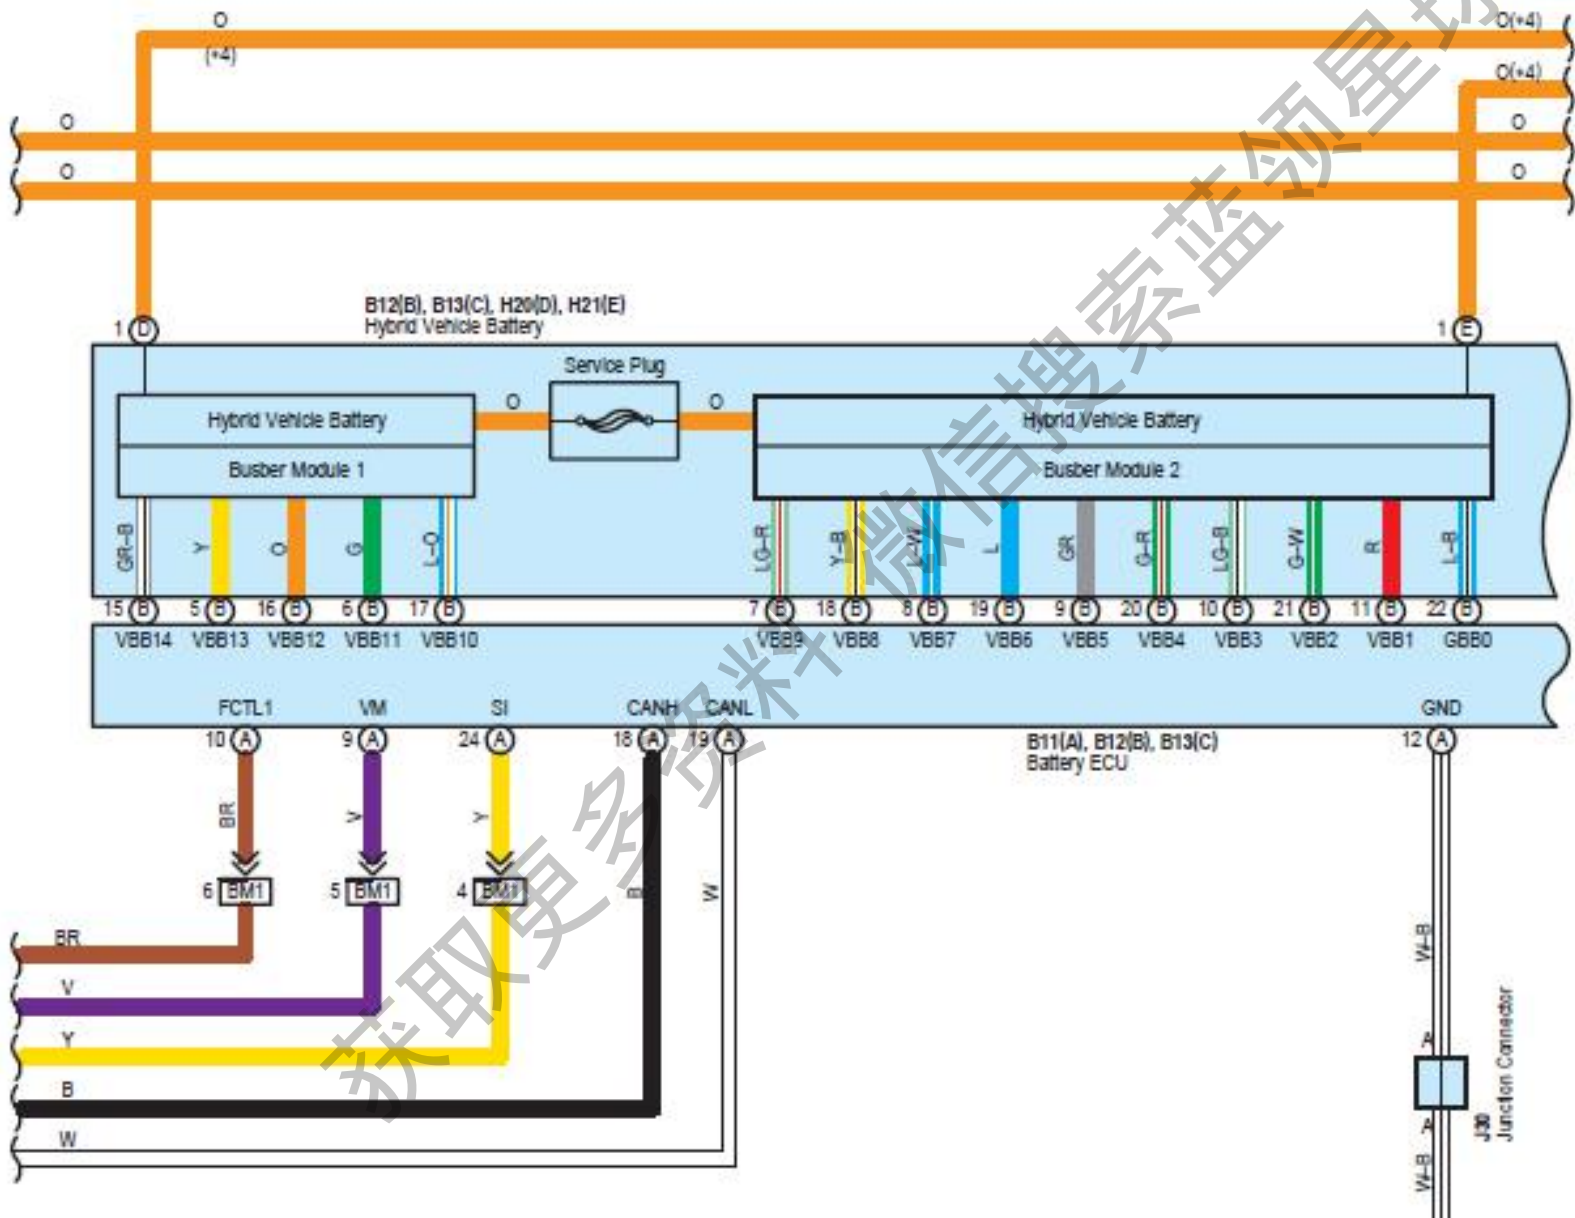

普锐斯动力电池控制原理与检测

COMPUTER ASSY, BATTERY
TOYOTA
89890-47090
469000-0151
12V
DENSO MADE IN JAPAN

信捷蒙蓝领星球

微信搜索蓝领星球

球

球

单个电池电压检测视频

COMPUTER ASSY, BATTERY
TOYOTA
89890-47090
469000-0151
12V
DENSO MADE IN JAPAN