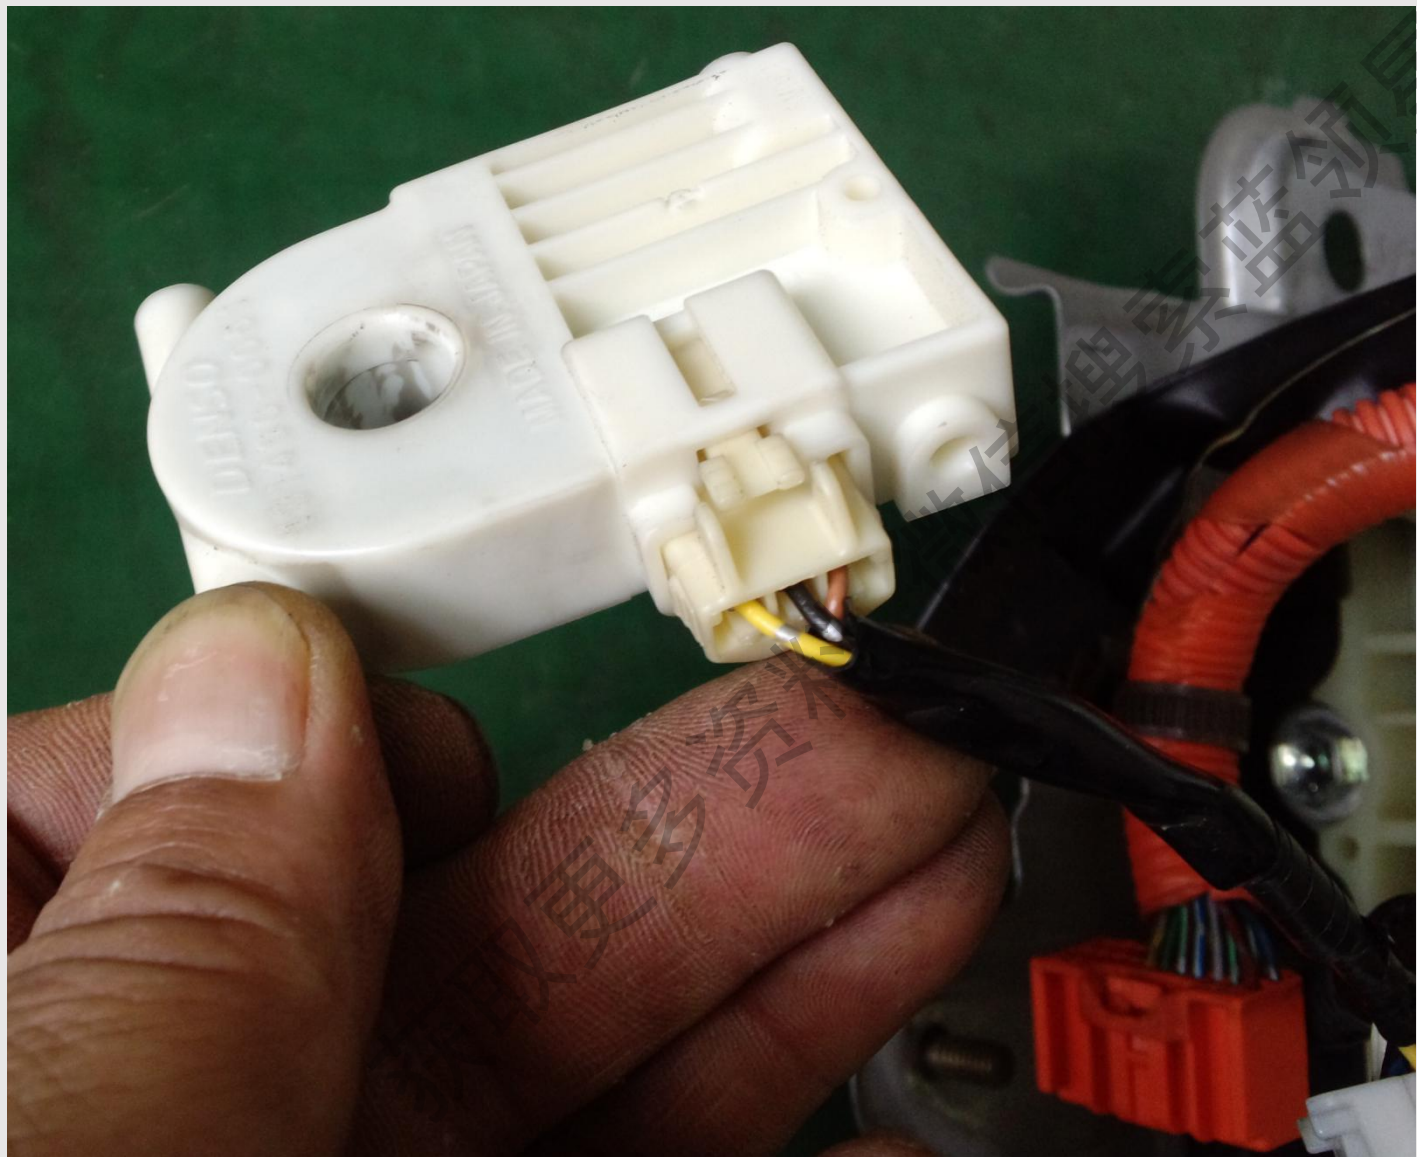

普锐斯动力电池控制原理与检测

COMPUTER ASSY, BATTERY
TOYOTA
89890-47090
469000-0151
12V
DENSO MADE IN JAPAN

信捷蒙蓝领星球

微信搜索蓝领星球

球

球

单个电池电压检测视频

COMPUTER ASSY, BATTERY
TOYOTA
89890-47090
469000-0151
12V
DENSO MADE IN JAPAN