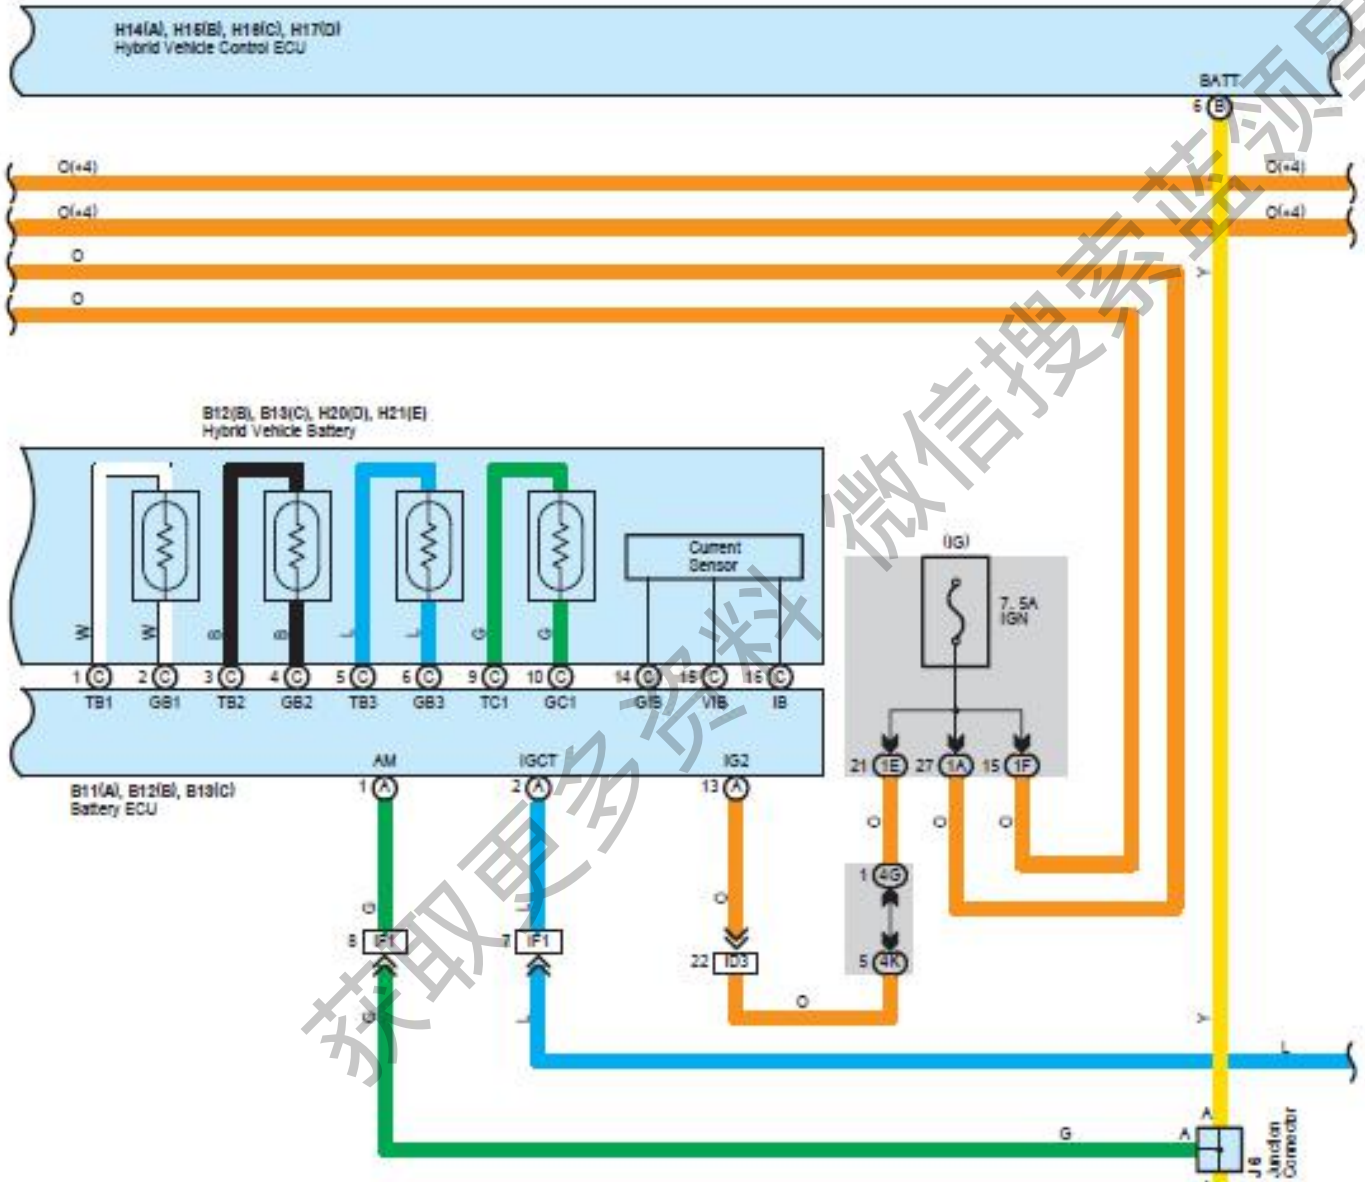

普锐斯动力电池控制原理与检测

COMPUTER ASSY, BATTERY
TOYOTA
89890-47090
469000-0151
12V
DENSO MADE IN JAPAN

信捷蒙蓝领星球

微信搜索蓝领星球

球

球

单个电池电压检测视频

COMPUTER ASSY, BATTERY
TOYOTA
89890-47090
469000-0151
12V
DENSO MADE IN JAPAN