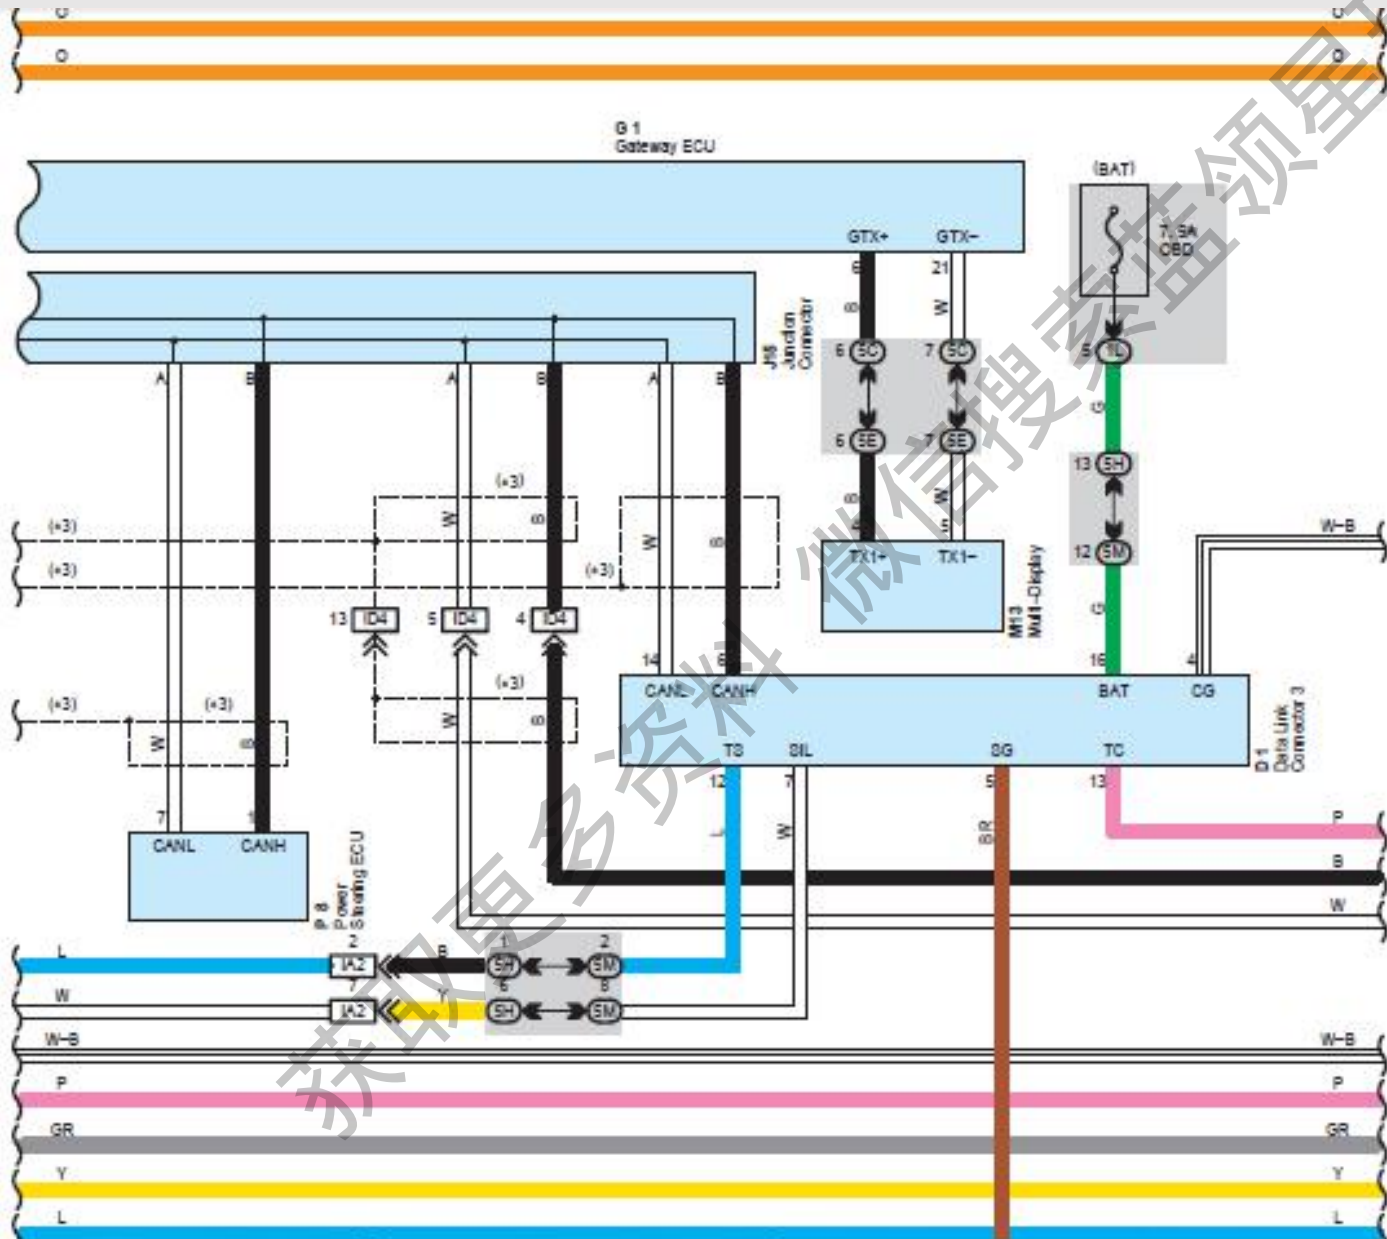

普锐斯动力电池控制原理与检测

COMPUTER ASSY, BATTERY
TOYOTA
89890-47090
469000-0151
12V
DENSO MADE IN JAPAN

信捷蒙蓝领星球

微信搜索蓝领星球

球

球

单个电池电压检测视频

COMPUTER ASSY, BATTERY
TOYOTA
89890-47090
469000-0151
12V
DENSO MADE IN JAPAN