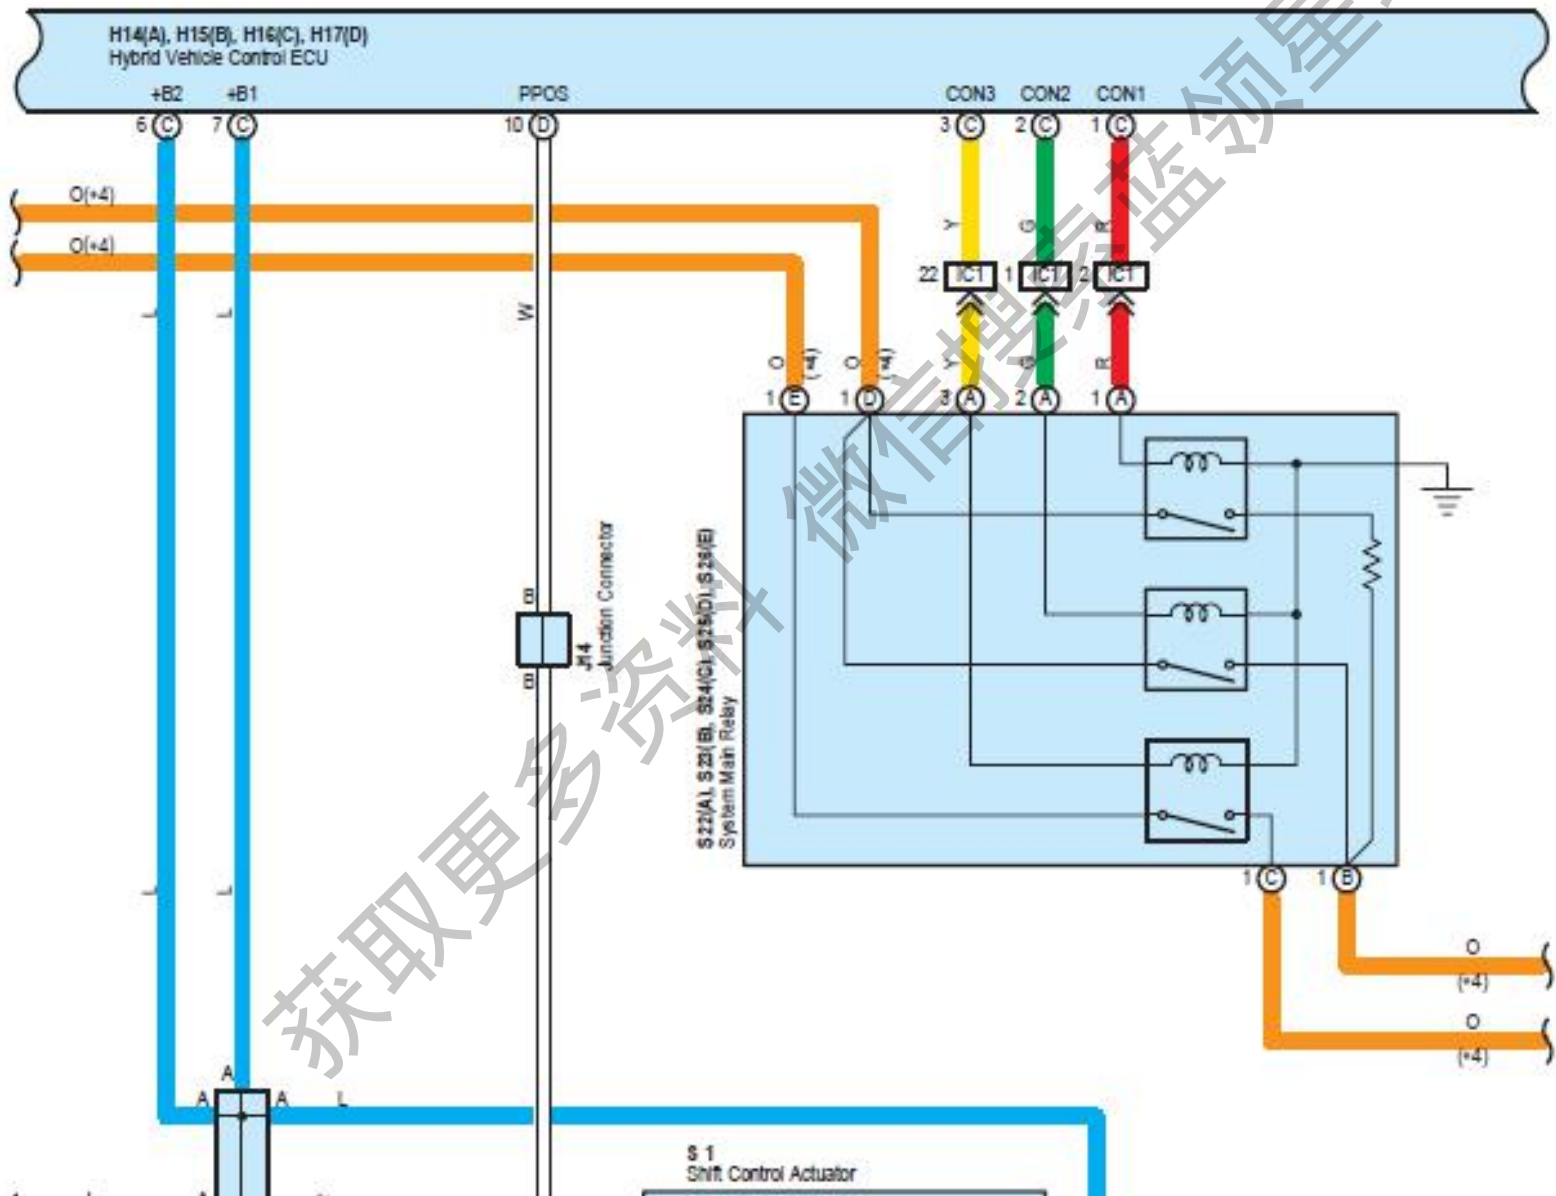

普锐斯动力电池控制原理与检测

COMPUTER ASSY, BATTERY
TOYOTA
89890-47090
469000-0151
12V
DENSO MADE IN JAPAN

信捷蒙蓝领星球

微信搜索蓝领星球

球

球

单个电池电压检测视频

COMPUTER ASSY, BATTERY
TOYOTA
89890-47090
469000-0151
12V
DENSO MADE IN JAPAN