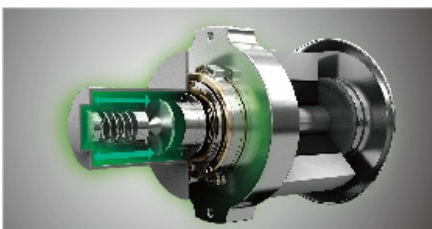

线性变频压缩机

作为冰箱的心脏, 线性变频压缩机的直线运动有效减少摩擦点, 噪音更小, 挑战更低能耗。

*低能耗

LG线性变频压缩机™, 独特工作原理可有效减少二氧化碳的排放量。

10年包修
线性变频压缩机

*呵护新鲜

LG线性变频压缩机™, 根据箱体内外湿度自动调节做运动, 使冰箱内部湿度达到最优化。