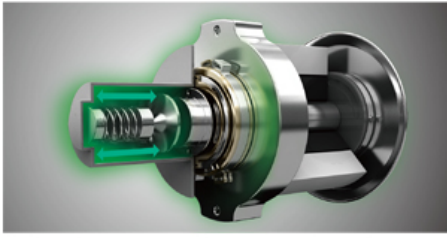

线性变频压缩机

10年包修
线性变频压缩机

作为冰箱的心脏，线性变频压缩机的直线运动有效减少摩擦点，效率更高，噪音更小，挑战更低能耗。

线性变频压缩机

线性变频压缩机™

传统压缩机

Conventional Compressor

气缸 + 曲轴 + 连接杆 + 活塞

4个摩擦点

线性变频压缩机™

Linear Compressor

气缸 + 活塞

1个摩擦点