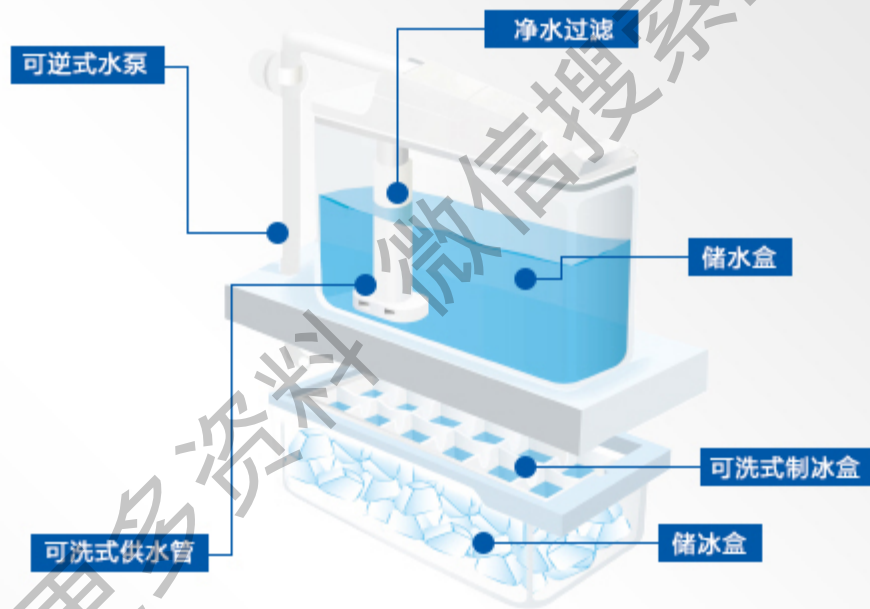

采用杂菌难以混入的 直接供水方式

可逆式水泵能直接抽取饮用水,防止细菌入侵盒内。

冷藏室
269L

制冰室
6L

新鲜冻结室
18L

冷冻室
73L

变温室
84L

获取更多资料 微信: 18818818818 全球

冷藏室低腰线设计

因为门搁架较低，所以瓶装物、锅等重物不用勉强的姿势就能取放。为女子、孩子、老人的人性化设计

背部集中力量，用两手取放

下降
约8cm

用轻松的姿势取放

为轻松拿取设计得较低

下降约8cm(同公司旧型号比),轻轻松松地取放重物。

此外，
因为有斜度，
第二列的饮料
很容易拿出来呢

冰箱门开关感应器
如3小时不开闭门就能进入节能导航运转。

冰箱内温度感应器
检测冰箱内部温度,进行最佳运转。

室温感应器
检测室内温度,避免浪费。

亮度感应器
关灯后认为不使用冰箱,进入节能导航运转。

*此图片显示的是 NR-F605T

获取更多内容