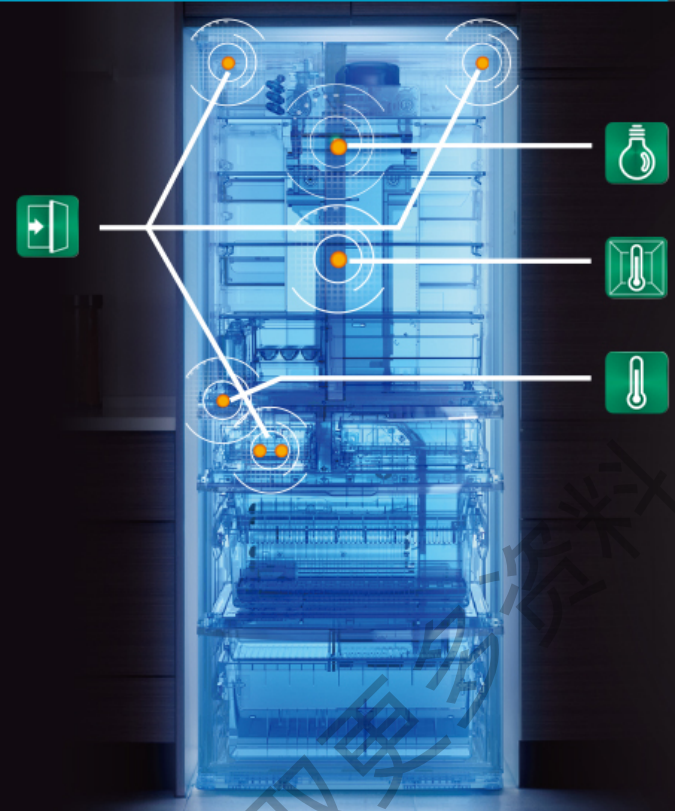

采用杂菌难以混入的 直接供水方式

可逆式水泵能直接抽取饮用水,防止细菌入侵盒内。

冷藏室
269L

制冰室
6L

新鲜冻结室
18L

冷冻室
73L

变温室
84L

获取更多资料 微信: 18818818818 全球

冷藏室低腰线设计

因为门搁架较低，所以瓶装物、锅等重物不用勉强的姿势就能取放。为女子、孩子、老人的人性化设计

背部集中力量，用两手取放

下降
约8cm

用轻松的姿势取放

为轻松拿取设计得较低

下降约8cm(同公司旧型号比),轻轻松松地取放重物。

此外，
因为有斜度，
第二列的饮料
很容易拿出来呢

冰箱门开关感应器
如3小时不开闭门就能进入节能导航运转。

冰箱内温度感应器
检测冰箱内部温度,进行最佳运转。

室温感应器
检测室内温度,避免浪费。

亮度感应器
关灯后认为不使用冰箱,进入节能导航运转。

*此图片显示的是 NR-F605T

获取更多内容