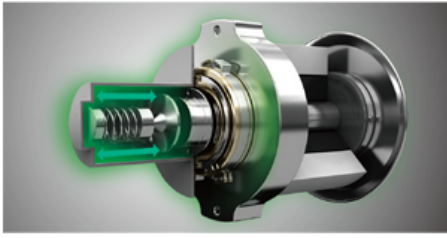

线性变频压缩机

10年包修
线性变频压缩机

作为冰箱的心脏，线性变频压缩机的直线运动有效减少摩擦点，效率更高，噪音更小，挑战更低能耗。

工作方式对比

传统压缩机

Conventional Compressor

气缸 + 曲轴 + 连接杆 + 活塞

4个摩擦点

线性变频压缩机™

Linear Compressor

气缸 + 活塞

1个摩擦点

呵护新鲜

安稳低噪