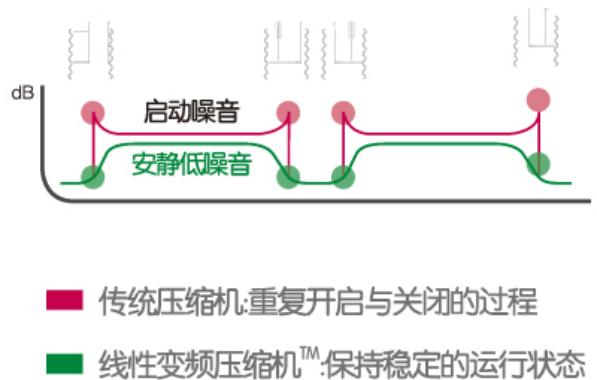

线性变频压缩机™

Linear Compressor

气缸 + 活塞

1个摩擦点

呵护新鲜

安稳低噪

智能诊断

“智能诊断”可通过电话进行问题汇报，故障处理不在烦恼。

- 1 按住“锁定开锁”保持3秒
- 2 按话筒放到“智能诊断”处
- 3 按住“冷冻温度”保持3秒，开始诊断

法式风范 高贵典雅

法式对开门设计

大气于外，风范其中，格局考究的宽大空间，堪称您完美的食物储存系统。

流线型把手
流线型把手，唯美优雅，彰显艺术风尚的同时，也让开启感受更舒适。

SHINY MODERN:太空银

锋芒毕露的金属外观，点缀科技感十足的精致方纹，是家居品味之选。

产品外观以商城内实际产品为准，技术参数与型号如有变动，恕不另行通知，具体功能与产品图片请参照产品说明书，如有盗用或复印行为，需负法律责任。