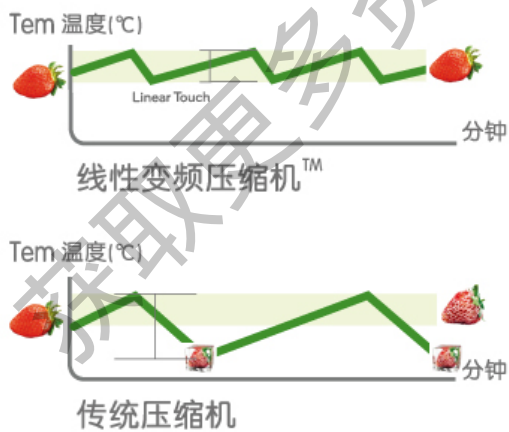

线性变频压缩机

10年包修
线性变频压缩机

作为冰箱的心脏，线性变频压缩机的直线运动有效减少摩擦点，效率更高，噪音更小，挑战更低能耗。

工作方式对比

传统压缩机

Conventional Compressor

气缸 + 曲轴 + 连接杆 + 活塞

4个摩擦点

线性变频压缩机™

Linear Compressor

气缸 + 活塞

1个摩擦点

呵护新鲜

安稳低噪

智能诊断

“智能诊断”可通过电话进行问题汇报，故障处理不在烦恼。

- 1 按住“锁定开锁”保持3秒
- 2 按话筒放到“智能诊断”处
- 3 按住“冷冻温度”保持3秒，开始诊断

法式风范 高贵典雅

法式对开门设计

大气于外，风范其中，格局考究的宽大空间，堪称您完美的食物储存系统。

流线型把手
流线型把手，唯美优雅，彰显艺术风尚的同时，也让开启感受更舒适。

SHINY MODERN:太空银

锋芒毕露的金属外观，点缀科技感十足的精致方纹，是家居品味之选。

产品外观以商城内实际产品为准，技术参数与型号如有变动，恕不另行通知，具体功能与产品图片请参照产品说明书，如有盗用或复印行为，需负法律责任。