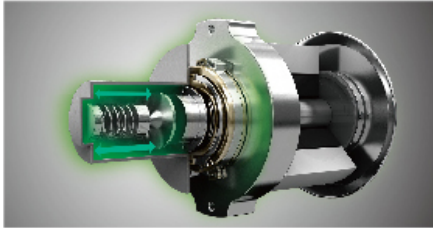

线性变频压缩机

作为冰箱的心脏, 线性变频压缩机的直线运动有效减少摩擦点, 噪音更小, 挑战更低能耗。

*低能耗
LG线性变频压缩机™, 独特工作原理可有效减少二氧化碳的排放量。

10年包修
线性变频压缩机

*呵护新鲜
LG线性变频压缩机™, 根据箱体内外湿度自动调节做运动, 使冰箱内部湿度达到最优化。

*安稳低噪
直接运行方式, 降低了压缩机启动和关闭的噪音。

*10年包修
LG线性变频压缩机™, 10年承诺, 当然用的更放心。