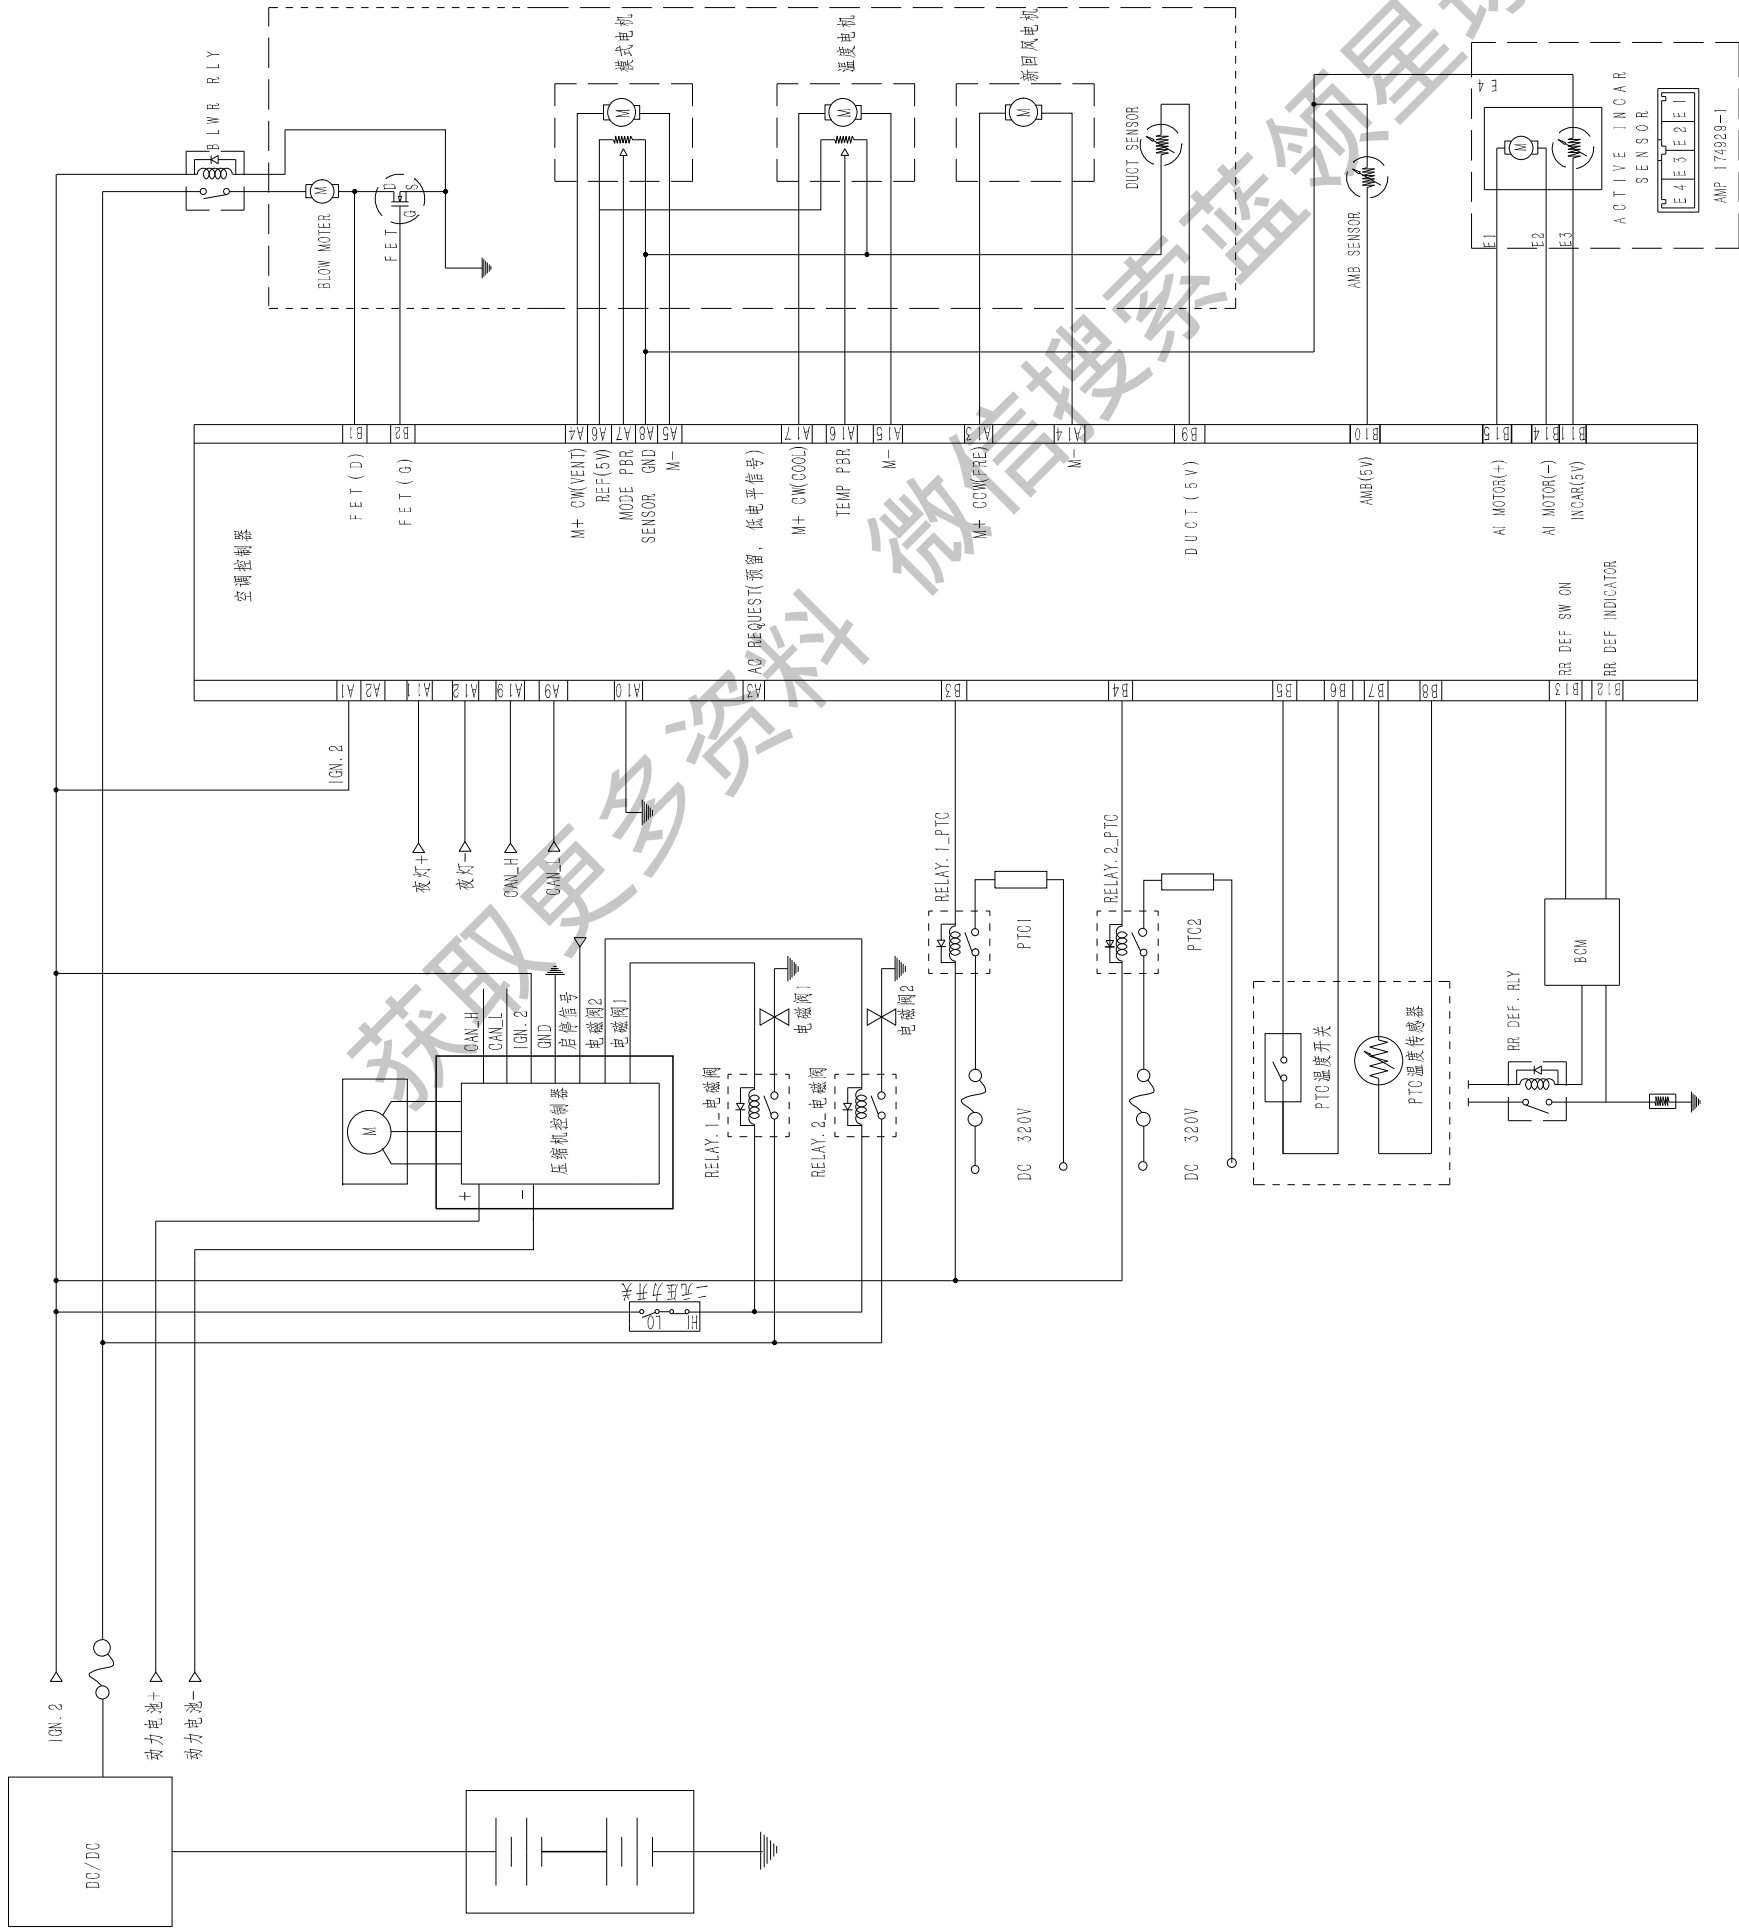

JAC EV5 MTC WIRING DIAGRAM 3th

2013.05.14

HTR. CONTROL-FATC
AMP 172255-2

MODE ACTUATOR	TEMP ACTUATOR
KUM PH842-07011(CDR)	KUM PH842-07011(CDR)
INTAKE ACTUATOR	BLOWER MOTOR
KUM PH842-07011(CDR)	KUM PH842-07011(CDR)
FET	DUCT SENSOR
对接车型型号: DJ 7042-6.3-21 对接连接器件牌: DJ 623-E6.3A-E	AMP 368545-1
WATER SENSOR	TRINARY SWITCH
KET MG 610489(090)	YAZAKI 7322-9327 (MATES WITH: KET MG 640795)
AMBIENT SENSOR	ACTIVE INCAR SENSOR
YAZAKI 7283-7028-50	AMP 174929-1
COMPRESSOR	
KET MG 640280	