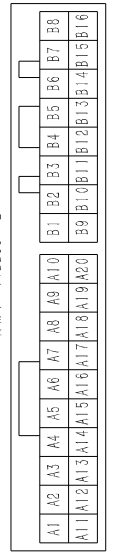

JAC EV5 MTC WIRING DIAGRAM 3th

2013.05.14

HTR. CONTROL-FATC
AMP 172255-2

MODE ACTUATOR	TEMP ACTUATOR
KUM PH842-07011(CDR)	KUM PH842-07011(CDR)
INTAKE ACTUATOR	BLOWER MOTOR
KUM PH842-07011(CDR)	KUM PH842-07011(CDR)
FET	DUCT SENSOR
对接车型型号: DJ 7042-6.3-21 对接连接器件牌: DJ 623-E6.3A-E	AMP 368545-1
WATER SENSOR	TRINARY SWITCH
KET MG 610489(090)	YAZAKI 7322-9327 (MATES WITH: KET MG 640795)
AMBIENT SENSOR	ACTIVE INCAR SENSOR
YAZAKI 7283-7028-50	AMP 174929-1
COMPRESSOR	
KET MG 640280	