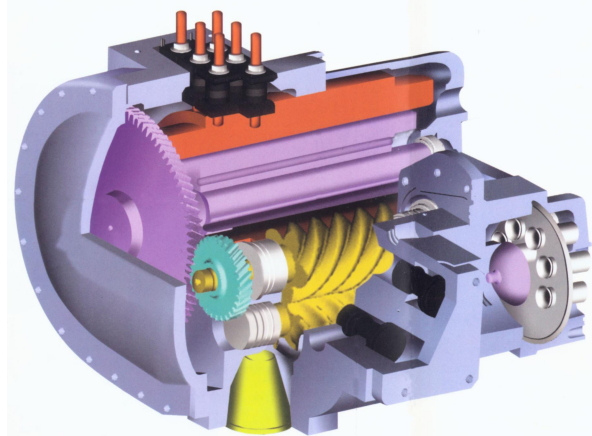

- 完全针对HFC-134a设计
- 齿轮增速装置
- 能量调节
- 润滑系统