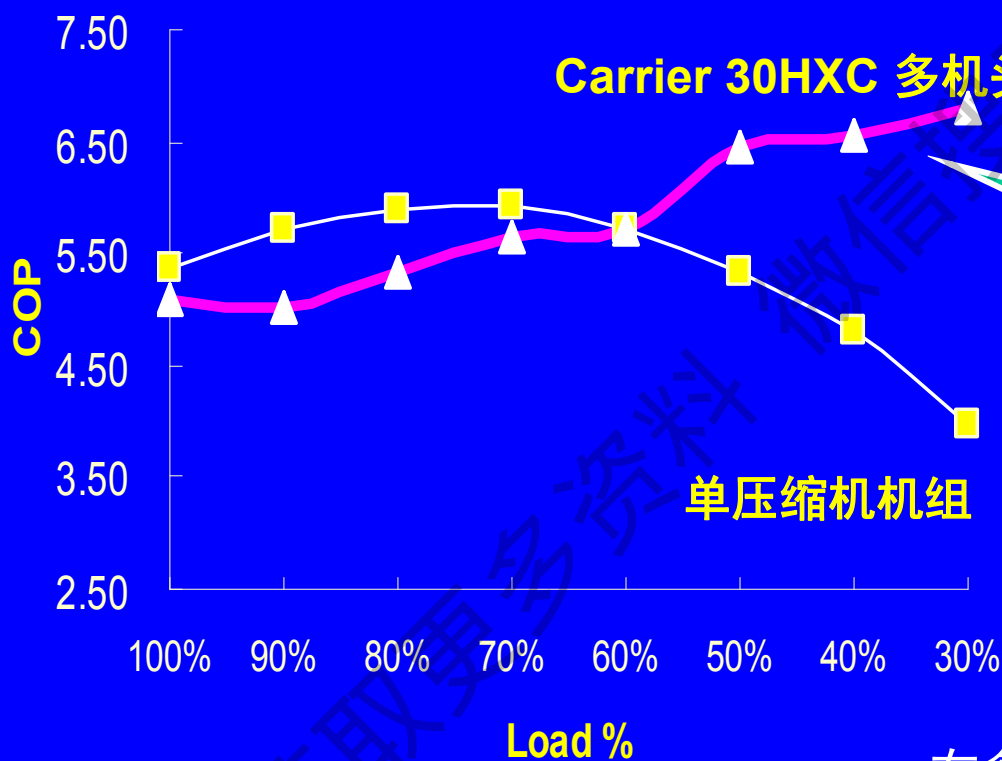

灵活调节上载压缩机，
部分负荷性能优异

在多台机组的系统中，离心机组
和螺杆机组组合应用效果更好