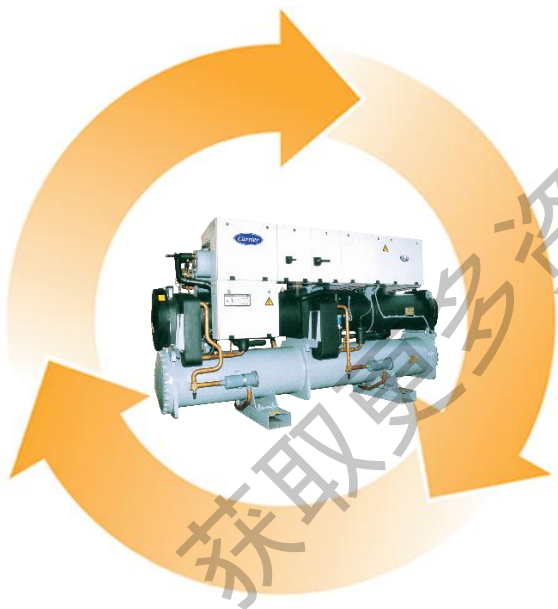

更高效率

- 专利06N压缩机
- 电子膨胀阀
- 高效满溢式蒸发器/冷凝器
- 多压缩机，根据用户负荷，灵活调节，部分负荷性能优越