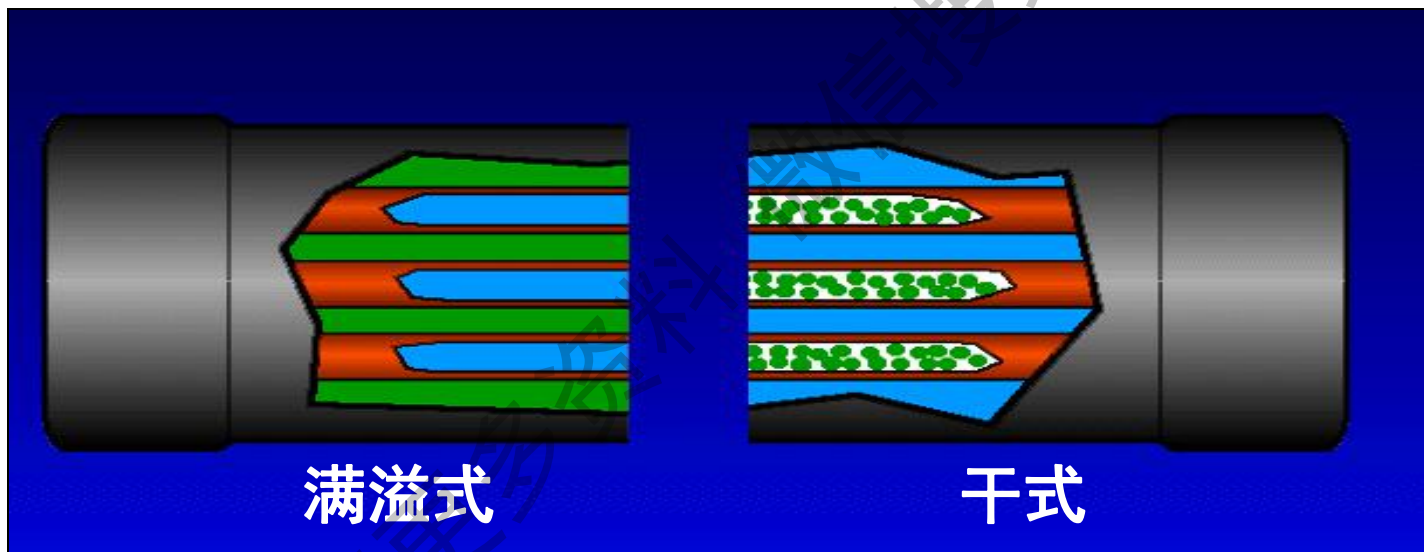

# 开利最新一代06N螺杆压缩机

- 完全针对HFC-134a设计
- 齿轮增速装置
- 能量调节
- 润滑系统

## 高效满溢式蒸发器

蒸发效果更好，COP值更高。  
管侧可清洗，使用更可靠。

换热铜管完全浸润在制冷剂液体中，换热效果更好

## 超高效传热管

- TURBO-B 开利专利超高效蒸发管

开利超高效蒸发管以开利尖端技术，针对不同传热机理、流体介质设计的特殊换热表面，使传热效率达到最优，同时降低沿程流动压力损失，减少用户能耗。

获取更多资料

暖通专家蓝领星球