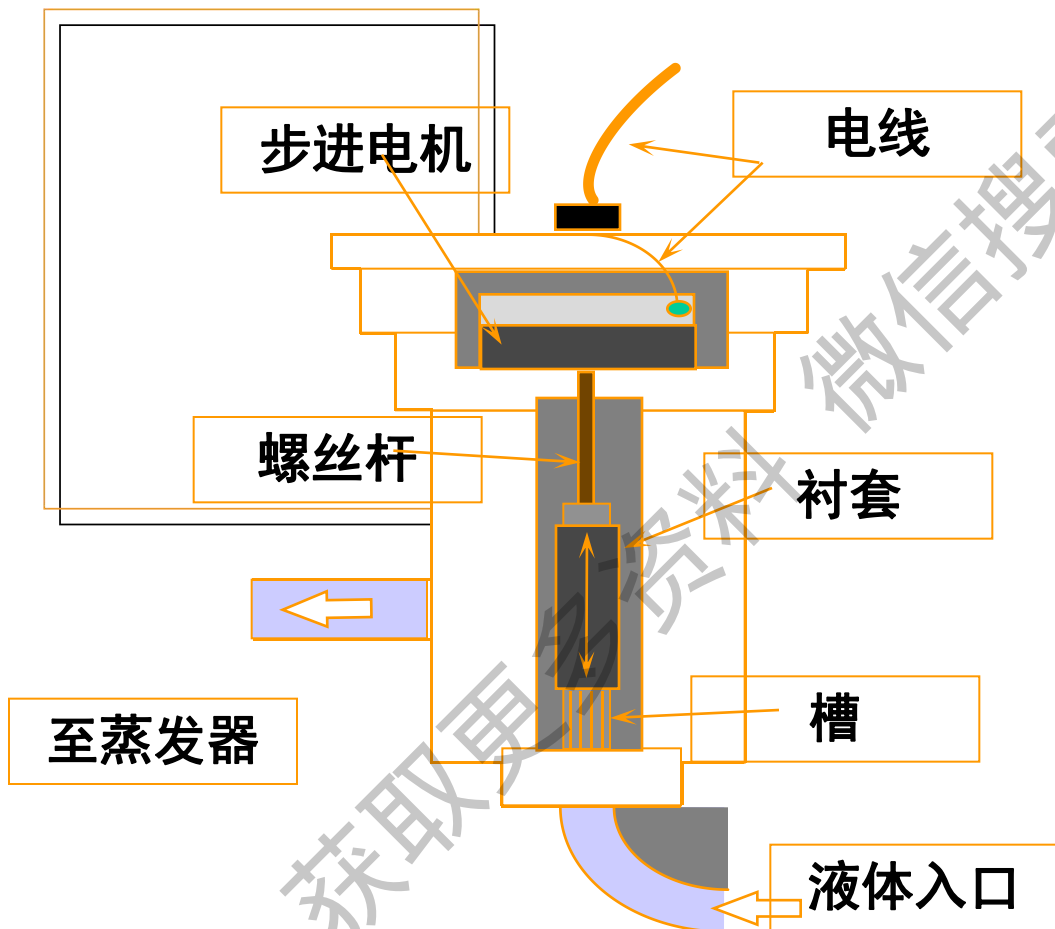

突出优点(和TXV相比)

- 更精确地实现流量调节
  - -1500级步进电机
  - -粗调和微调相结合
- 克服热力膨胀阀反应延迟, 根据负荷变化, 迅速调节系统运行处于最优状态, 保持出水温度稳定。
- 提高偏离工况、低负荷工况运行效率