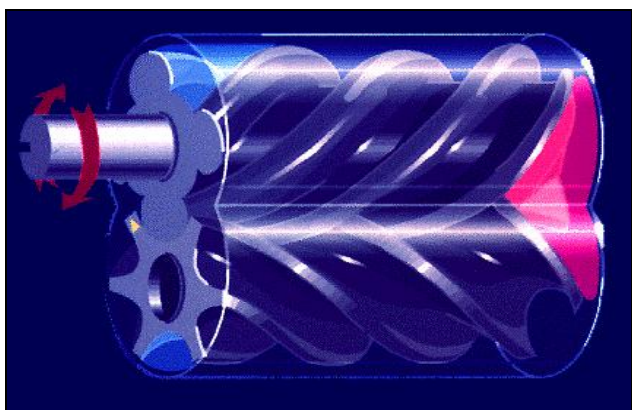

## 低振动

高精度阴阳转子，保证运行平稳

转子加工精度达  
到微米级

获取资料

蓝领星球

# 精密的转子

加工精度达微米级

微米意味着.....

头发的直径

1微米