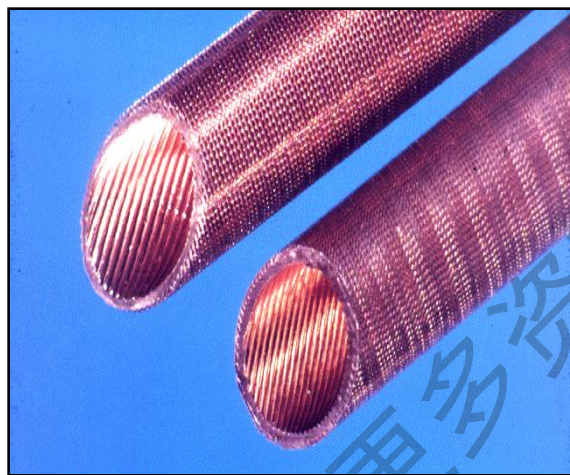

## 高效满溢式蒸发器

蒸发效果更好，COP值更高。  
管侧可清洗，使用更可靠。

换热铜管完全浸润在制冷剂液体中，换热效果更好

## 超高效传热管

- TURBO-B 开利专利超高效蒸发管

开利超高效蒸发管以开利尖端技术，针对不同传热机理、流体介质设计的特殊换热表面，使传热效率达到最优，同时降低沿程流动压力损失，减少用户能耗。

获取更多资料

暖通专家蓝领星球