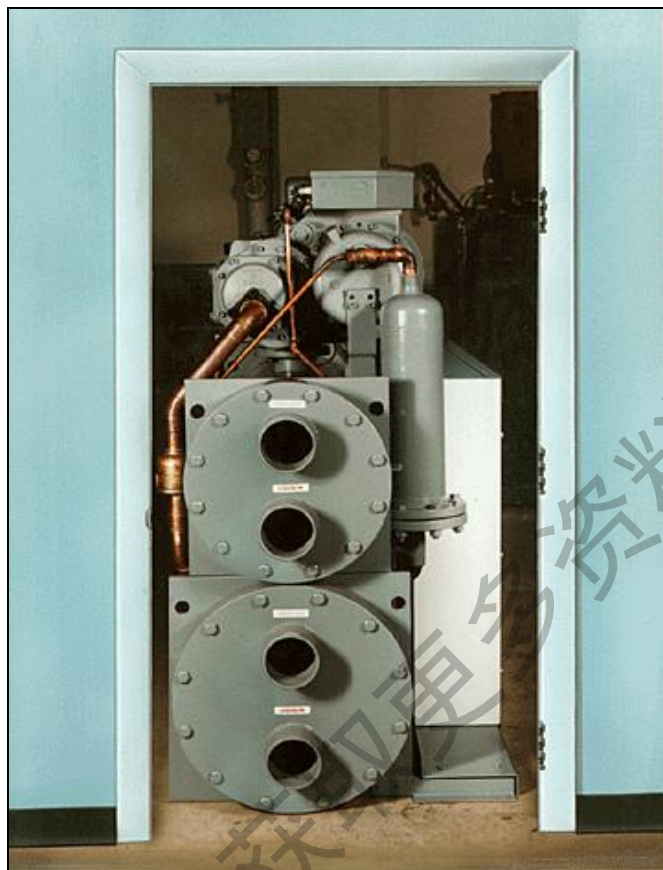

宽度不到1.1米

轻松通过标准门！

—长*宽*高： A***1050***C

微信搜索蓝领星球

资料