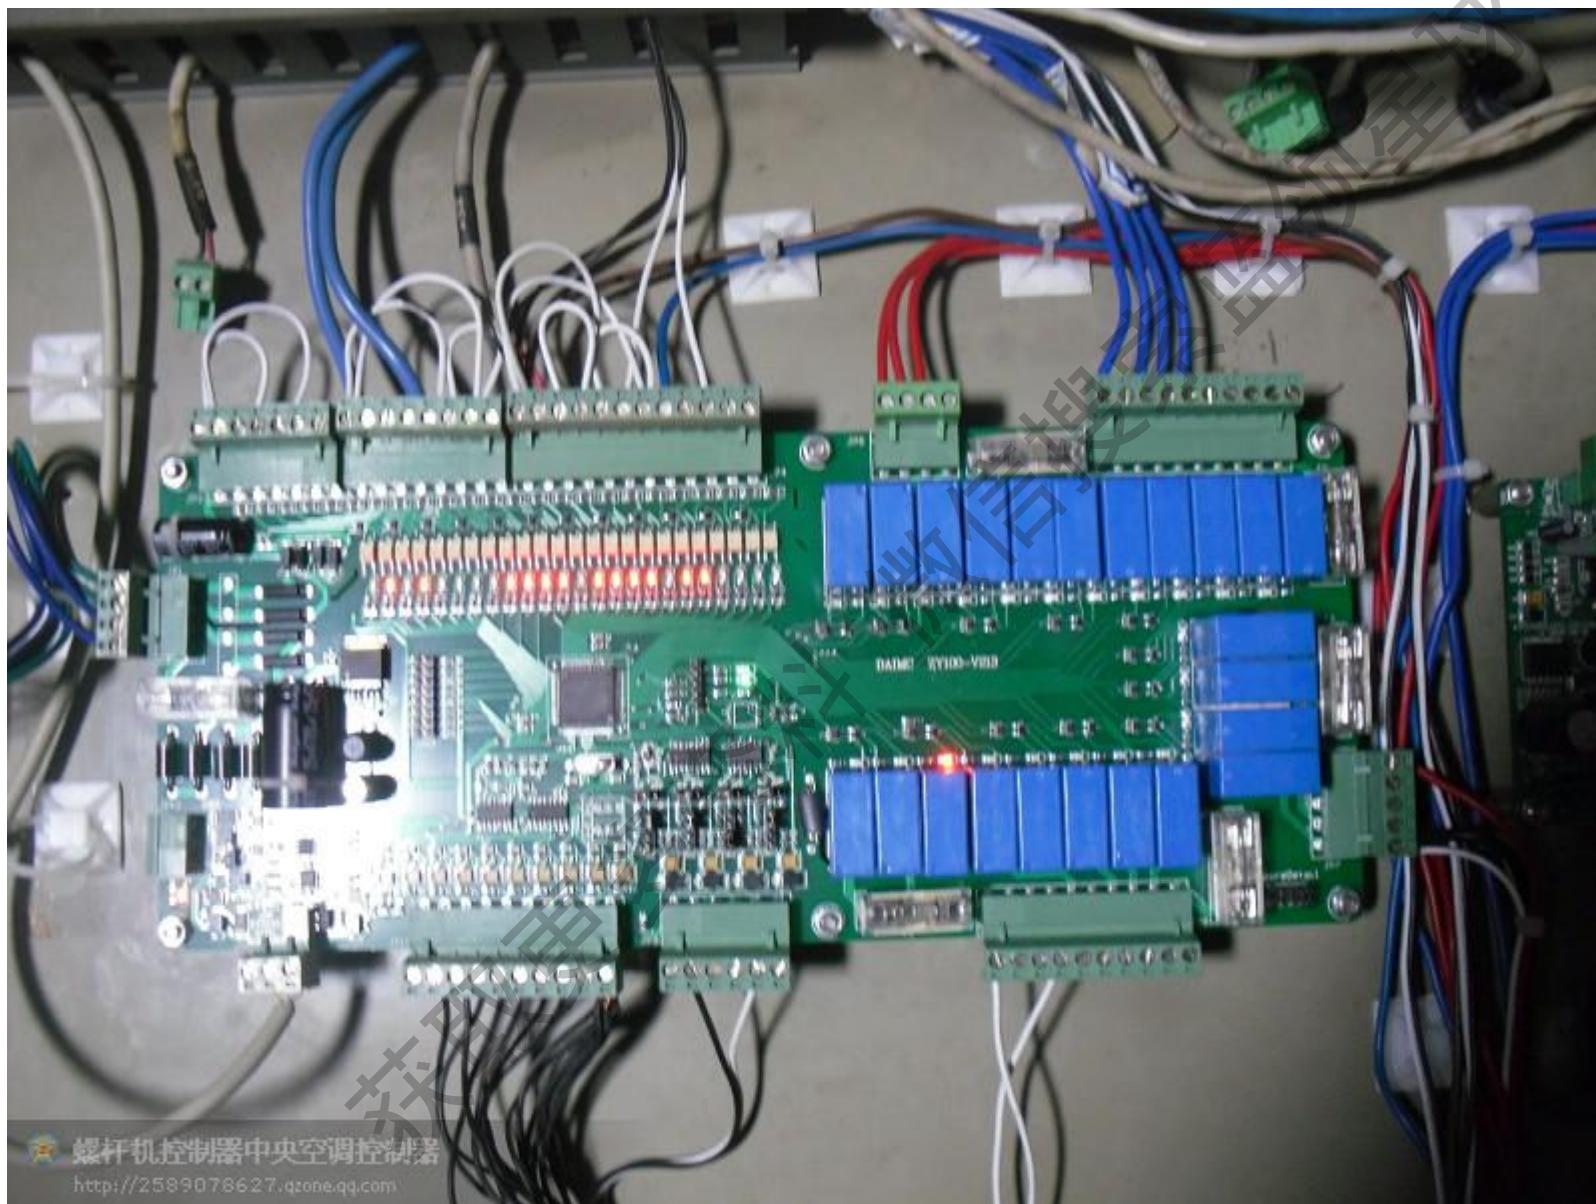

螺杆机控制器中央空调控制器

<http://2589078627.qqzone.qq.com>

一些产品实际应用图片

总有人要图片，在这里集锦一下方便下次给人看。

中央空调控制器 螺杆机控制器

获取更多资料 微信搜索蓝领星球

TRANE

SERIES R
CENTRAVAC

ADAPTIVE CONTROL™

螺杆机控制器中央空调控制器

<http://2589078627.qqzone.qq.com>

螺杆机控制器中央空调控制器

<http://2589078627.qqzone.qq.com>

TRANE

**SERIES R
CENTRAYAC**

TRANE