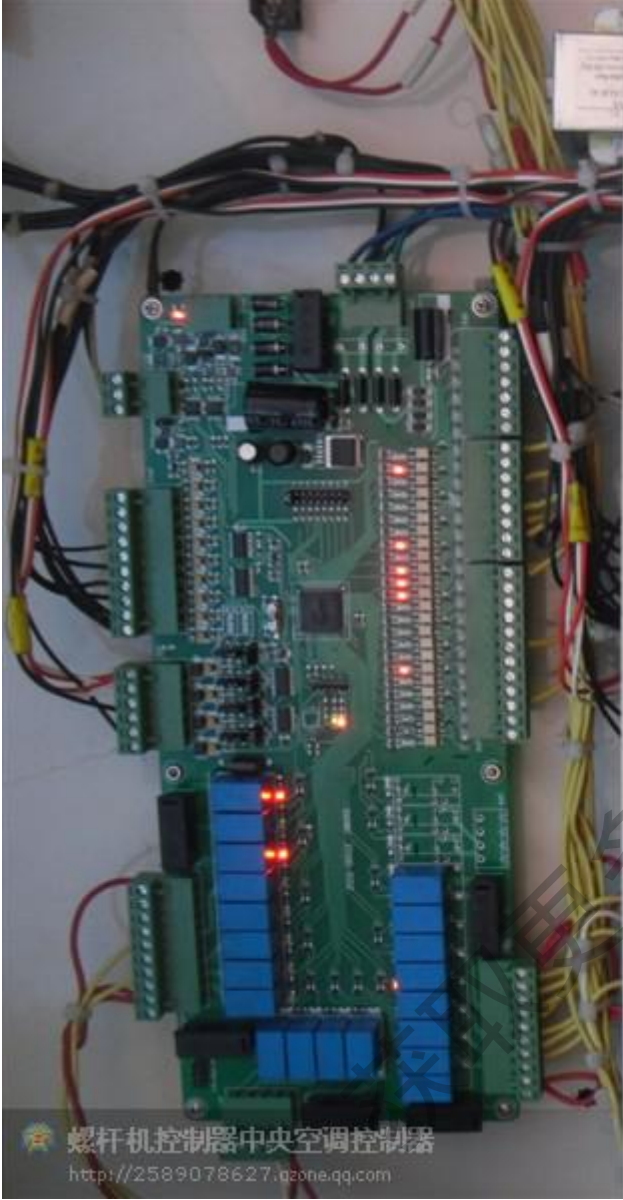

螺杆机控制器中央空调控制器

<http://2589078627.qqzone.qq.com>

一些产品实际应用图片

总有人要图片，在这里集锦一下方便下次给人看。

中央空调控制器 螺杆机控制器

获取更多资料 微信搜索蓝领星球

TRANE

SERIES R
CENTRAVAC

ADAPTIVE CONTROL™

螺杆机控制器中央空调控制器

<http://2589078627.qqzone.qq.com>

螺杆机控制器中央空调控制器

<http://2589078627.qqzone.qq.com>

TRANE

**SERIES R
CENTRAYAC**

TRANE

ADAPTIVE CONTROL™

螺杆机控制器中央空调控制器

<http://2589078627.qqzone.qq.com>

获取更多资料

德索蓝领星球

螺杆机控制器中央空调控制器
<http://2589078627.qqzone.qq.com>

螺杆机控制器中央空调控制器
<http://2589078627.qzone.qq.com>

微信搜索 蓝领星球

资料 微信搜索 聚星球

螺杆机控制器中央空调控制器
<http://2589078627.qzone.qq.com>

获取更

获取更多资料 微信搜索 蓝领星球

螺杆机控制器中央空调控制器
<http://2589078627.qzone.qq.com>

获取更多资料 微信搜索蓝领星球

中央空调/螺杆机/涡旋机/恒温恒湿机控制器

获取更多资料 微信搜索蓝领星球