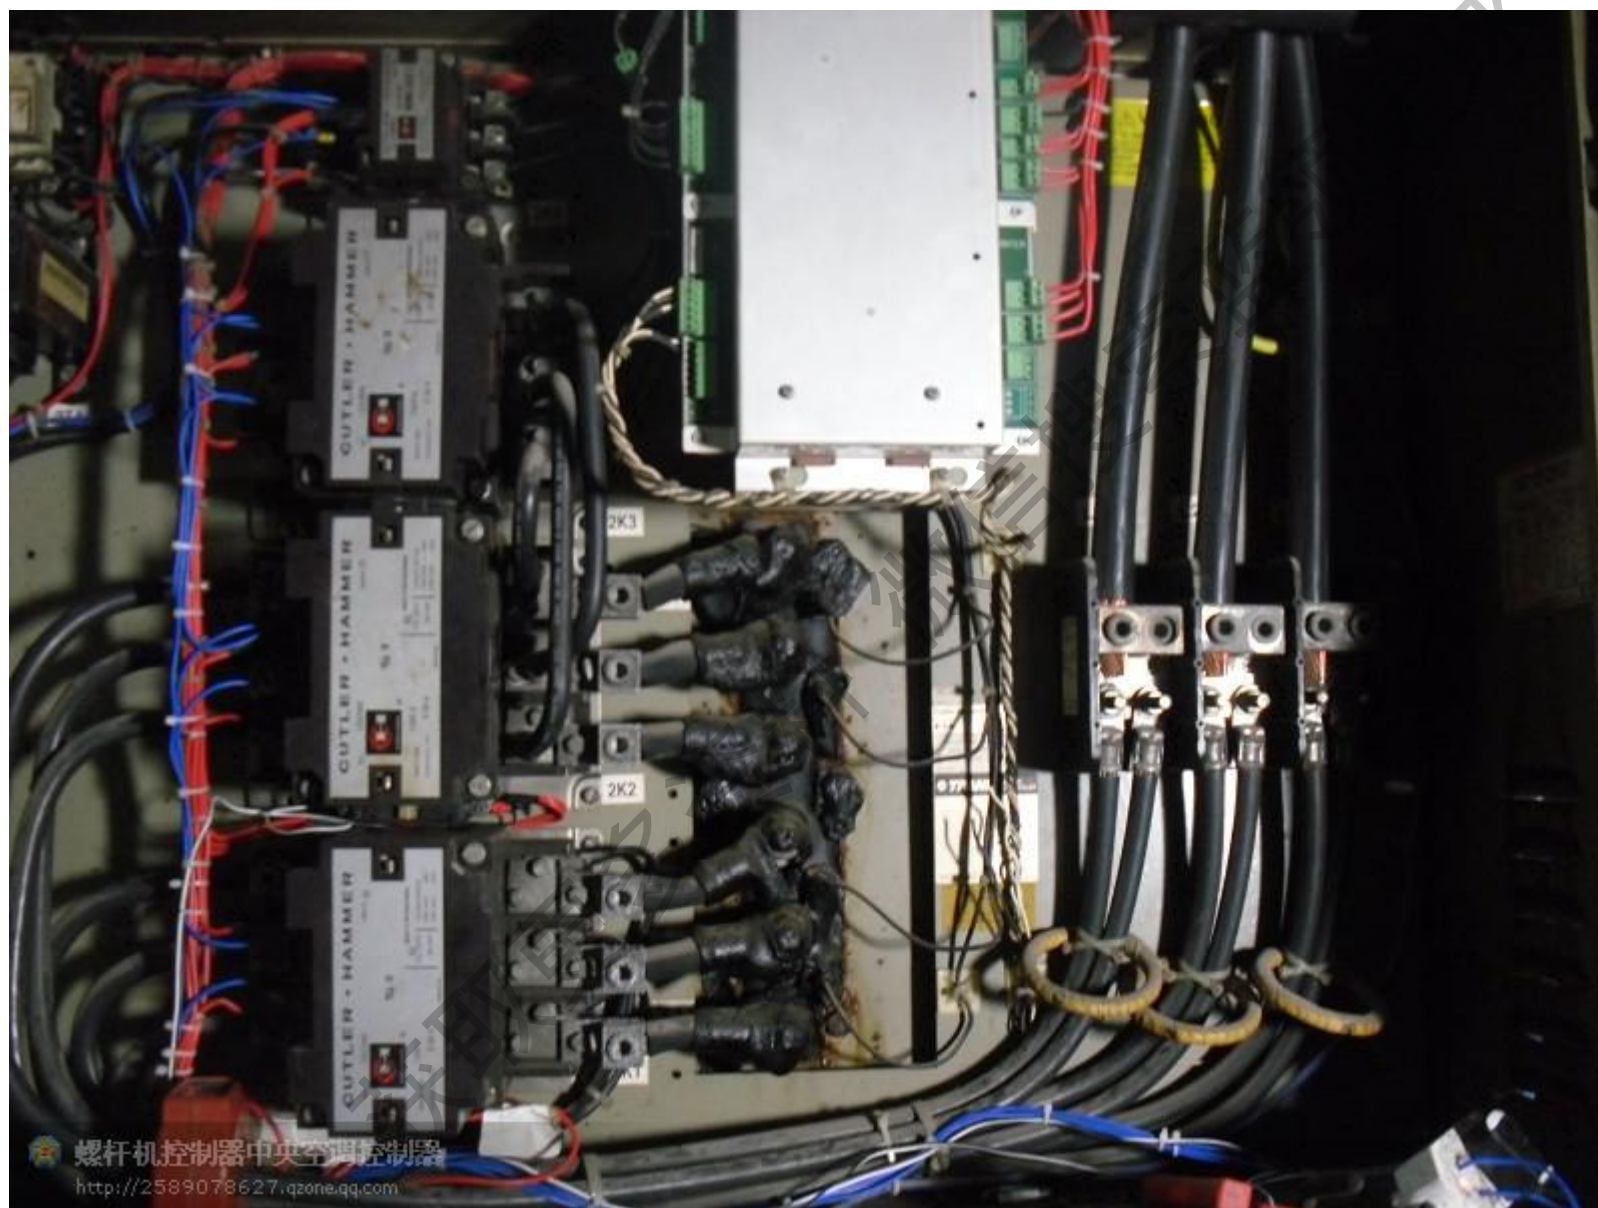

NO. 1

RTHB - WYE DELTA UNIT MOUNT STARTER

FRONT VIEW OF PANEL

| NO. | DESCRIPTION | WIRE NO. | TERMINAL |
|-----|-------------|----------|----------|
| 1 | ... | ... | ... |
| 2 | ... | ... | ... |
| 3 | ... | ... | ... |
| 4 | ... | ... | ... |
| 5 | ... | ... | ... |
| 6 | ... | ... | ... |
| 7 | ... | ... | ... |
| 8 | ... | ... | ... |
| 9 | ... | ... | ... |
| 10 | ... | ... | ... |
| 11 | ... | ... | ... |
| 12 | ... | ... | ... |
| 13 | ... | ... | ... |
| 14 | ... | ... | ... |
| 15 | ... | ... | ... |
| 16 | ... | ... | ... |
| 17 | ... | ... | ... |
| 18 | ... | ... | ... |
| 19 | ... | ... | ... |
| 20 | ... | ... | ... |
| 21 | ... | ... | ... |
| 22 | ... | ... | ... |
| 23 | ... | ... | ... |
| 24 | ... | ... | ... |
| 25 | ... | ... | ... |
| 26 | ... | ... | ... |
| 27 | ... | ... | ... |
| 28 | ... | ... | ... |
| 29 | ... | ... | ... |
| 30 | ... | ... | ... |
| 31 | ... | ... | ... |
| 32 | ... | ... | ... |
| 33 | ... | ... | ... |
| 34 | ... | ... | ... |
| 35 | ... | ... | ... |
| 36 | ... | ... | ... |
| 37 | ... | ... | ... |
| 38 | ... | ... | ... |
| 39 | ... | ... | ... |
| 40 | ... | ... | ... |
| 41 | ... | ... | ... |
| 42 | ... | ... | ... |
| 43 | ... | ... | ... |
| 44 | ... | ... | ... |
| 45 | ... | ... | ... |
| 46 | ... | ... | ... |
| 47 | ... | ... | ... |
| 48 | ... | ... | ... |
| 49 | ... | ... | ... |
| 50 | ... | ... | ... |

Cutler-Hammer E.T.N

TRANE

SERIES R
CENTRAYAC

TRANE

ADAPTIVE CONTROL

HAZARDOUS VOLTAGE
DISCONNECT ALL
ELECTRICAL POWER
BEFORE SERVICING
Failure to disconnect
power before service
may result in death.

AVERTISSEMENT
DANGER DE
TENSION ÉLECTRIQUE
DÉCONNECTER TOUS
LES ALIMENTATIONS
AVANT D'EFFECTUER
LES TRAVAUX DE
RÉPARATION
L'absence de
mesures de sécurité
avant de commencer
les travaux peut entraîner
la mort.