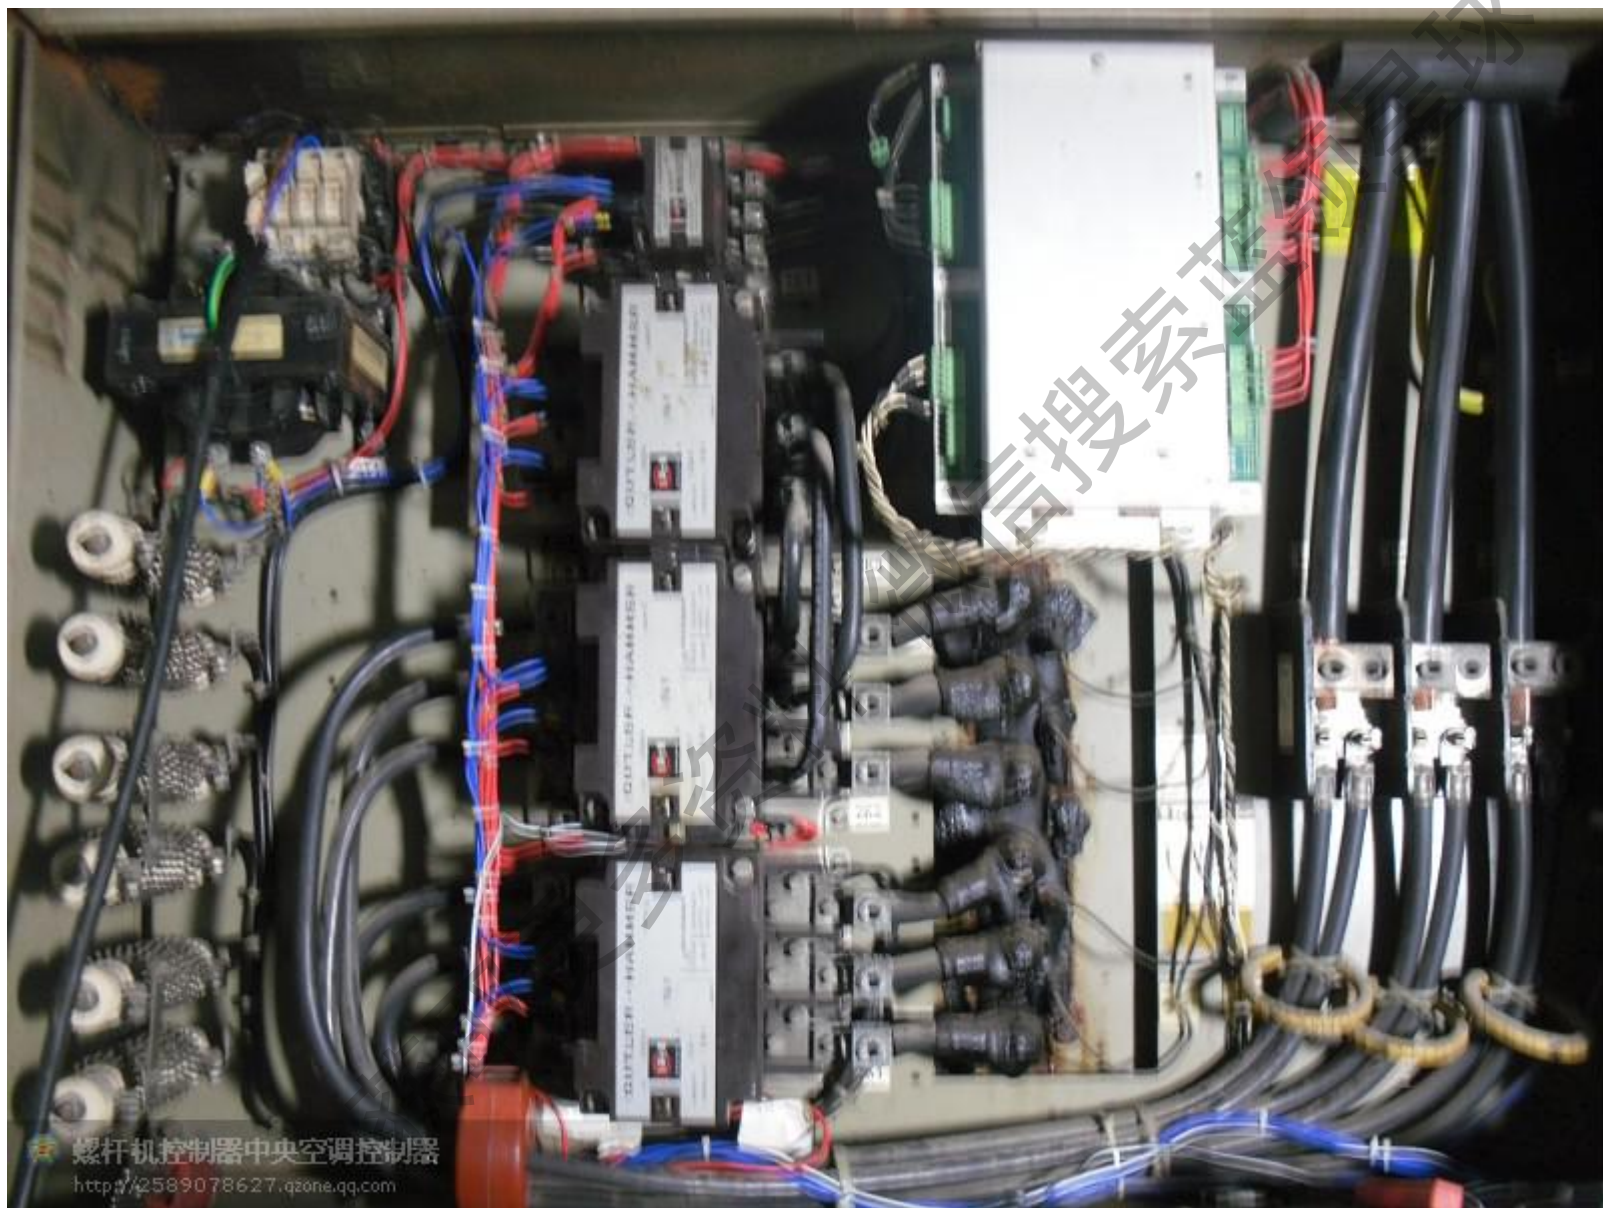

TRANE

SERIES R
CENTRAVAC

TRANE

ADAPTIVE CONTROL™

螺杆机控制器中央空调控制器

<http://2589078627.qqzone.qq.com>

螺杆机控制器中央空调控制器
<http://2589078627.qzone.qq.com>

THE DELTA UNIT MOUNT STARTER