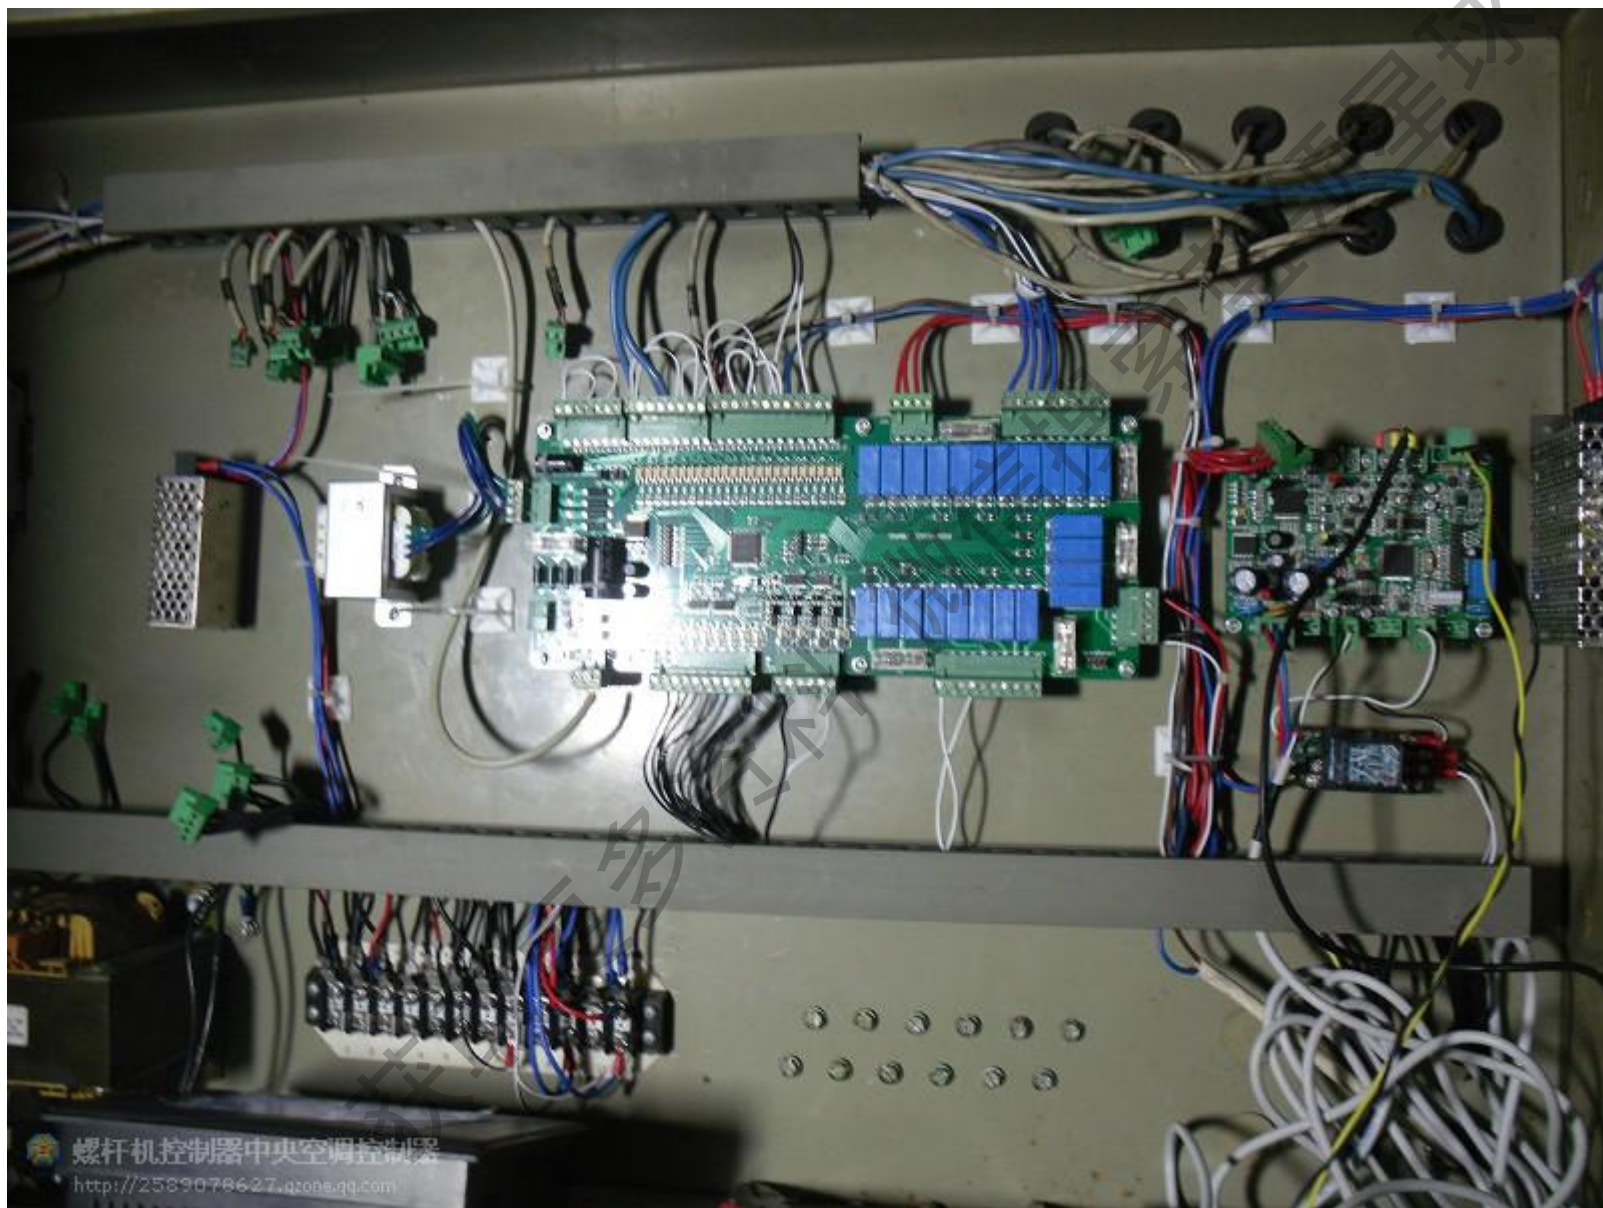

完美替换 特灵 RTHB 控制器 螺杆冷水机组 满液式 无级能调 带电子膨胀阀【电
子膨胀阀驱动也换了】

其实没有啥换不了的，有些有特殊控制点也可省去不用，量大或不差钱也可改程序实现。
帖子就是噱头 0(n_n)0~

但确实选了 很有 代表性的 机型（这个算是比较复杂的了 满液式 无级能调 带电子膨
胀阀）来让更多人知道，希望帮助更多人

下面也有电气图，可供参考！

获取更多资料

螺杆机控制器中央空调控制器
<http://2589078627.qqzone.qq.com>

TRANE

SERIES R
CENTRAVAC

TRANE

ADAPTIVE CONTROL™

螺杆机控制器中央空调控制器

<http://2589078627.qqzone.qq.com>

螺杆机控制器中央空调控制器
<http://2589078627.qzone.qq.com>

THE DELTA UNIT MOUNT STARTER