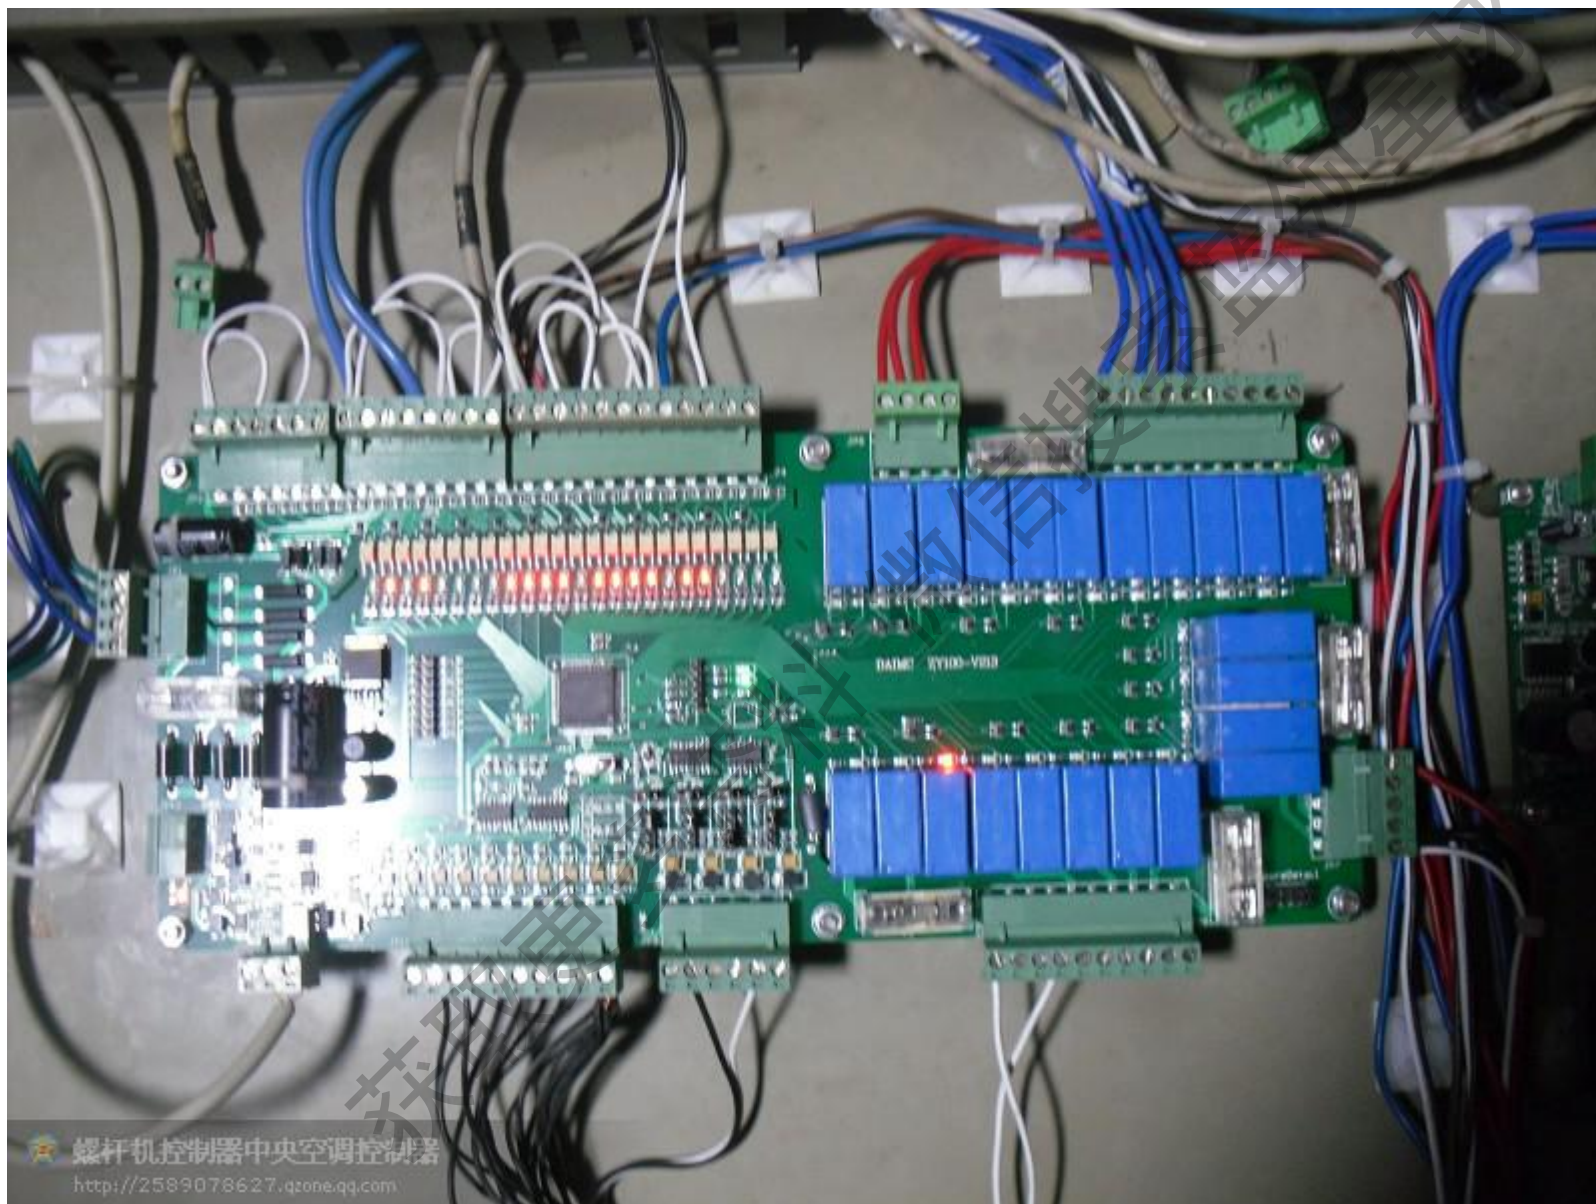

完美替换 特灵 RTHB 控制器 螺杆冷水机组 满液式 无级能调 带电子膨胀阀【电
子膨胀阀驱动也换了】

其实没有啥换不了的，有些有特殊控制点也可省去不用，量大或不差钱也可改程序实现。
帖子就是噱头 0(n_n)0~

但确实选了 很有 代表性的 机型（这个算是比较复杂的了 满液式 无级能调 带电子膨
胀阀）来让更多人知道，希望帮助更多人

下面也有电气图，可供参考！

获取更多资料

螺杆机控制器中央空调控制器
<http://2589078627.qqzone.qq.com>

TRANE

SERIES R
CENTRAVAC

TRANE

ADAPTIVE CONTROL™

螺杆机控制器中央空调控制器

<http://2589078627.qqzone.qq.com>

螺杆机控制器中央空调控制器
<http://2589078627.qzone.qq.com>

THE DELTA UNIT MOUNT STARTER

NO. 1

RTHB - WYE DELTA UNIT MOUNT STARTER

FRONT VIEW OF PANEL

| NO. | DESCRIPTION | WIRE NO. | TERMINAL |
|-----|-------------|----------|----------|
| 1 | ... | ... | ... |
| 2 | ... | ... | ... |
| 3 | ... | ... | ... |
| 4 | ... | ... | ... |
| 5 | ... | ... | ... |
| 6 | ... | ... | ... |
| 7 | ... | ... | ... |
| 8 | ... | ... | ... |
| 9 | ... | ... | ... |
| 10 | ... | ... | ... |
| 11 | ... | ... | ... |
| 12 | ... | ... | ... |
| 13 | ... | ... | ... |
| 14 | ... | ... | ... |
| 15 | ... | ... | ... |
| 16 | ... | ... | ... |
| 17 | ... | ... | ... |
| 18 | ... | ... | ... |
| 19 | ... | ... | ... |
| 20 | ... | ... | ... |
| 21 | ... | ... | ... |
| 22 | ... | ... | ... |
| 23 | ... | ... | ... |
| 24 | ... | ... | ... |
| 25 | ... | ... | ... |
| 26 | ... | ... | ... |
| 27 | ... | ... | ... |
| 28 | ... | ... | ... |
| 29 | ... | ... | ... |
| 30 | ... | ... | ... |
| 31 | ... | ... | ... |
| 32 | ... | ... | ... |
| 33 | ... | ... | ... |
| 34 | ... | ... | ... |
| 35 | ... | ... | ... |
| 36 | ... | ... | ... |
| 37 | ... | ... | ... |
| 38 | ... | ... | ... |
| 39 | ... | ... | ... |
| 40 | ... | ... | ... |
| 41 | ... | ... | ... |
| 42 | ... | ... | ... |
| 43 | ... | ... | ... |
| 44 | ... | ... | ... |
| 45 | ... | ... | ... |
| 46 | ... | ... | ... |
| 47 | ... | ... | ... |
| 48 | ... | ... | ... |
| 49 | ... | ... | ... |
| 50 | ... | ... | ... |