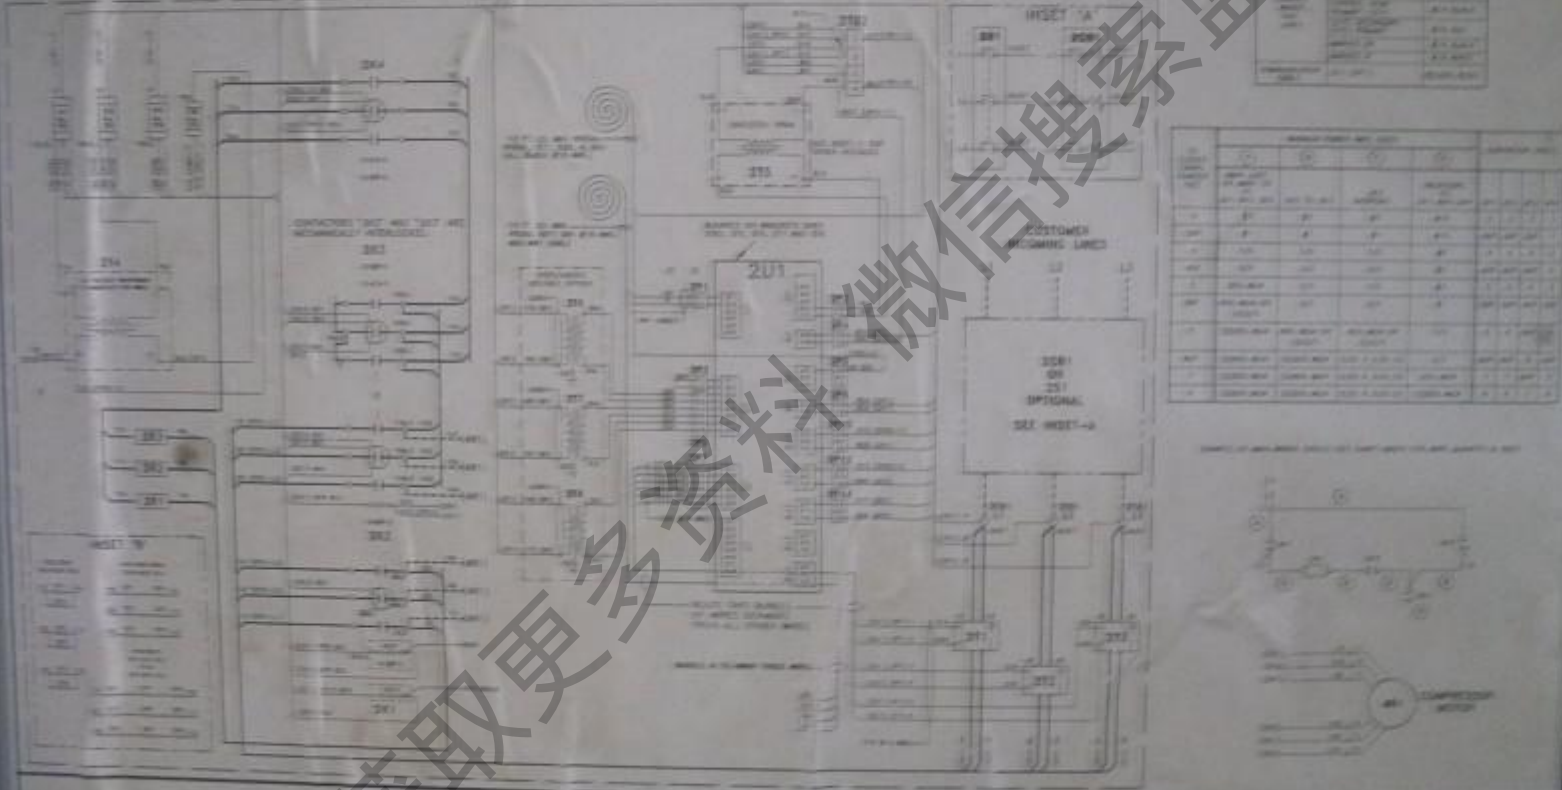

NO. 1

RTHB - WYE DELTA UNIT MOUNT STARTER

FRONT VIEW OF PANEL

NO.	DESCRIPTION	WIRE NO.	TERMINAL
1	...	...	...
2	...	...	...
3	...	...	...
4	...	...	...
5	...	...	...
6	...	...	...
7	...	...	...
8	...	...	...
9	...	...	...
10	...	...	...
11	...	...	...
12	...	...	...
13	...	...	...
14	...	...	...
15	...	...	...
16	...	...	...
17	...	...	...
18	...	...	...
19	...	...	...
20	...	...	...
21	...	...	...
22	...	...	...
23	...	...	...
24	...	...	...
25	...	...	...
26	...	...	...
27	...	...	...
28	...	...	...
29	...	...	...
30	...	...	...
31	...	...	...
32	...	...	...
33	...	...	...
34	...	...	...
35	...	...	...
36	...	...	...
37	...	...	...
38	...	...	...
39	...	...	...
40	...	...	...
41	...	...	...
42	...	...	...
43	...	...	...
44	...	...	...
45	...	...	...
46	...	...	...
47	...	...	...
48	...	...	...
49	...	...	...
50	...	...	...

Cutler-Hammer E.T.N