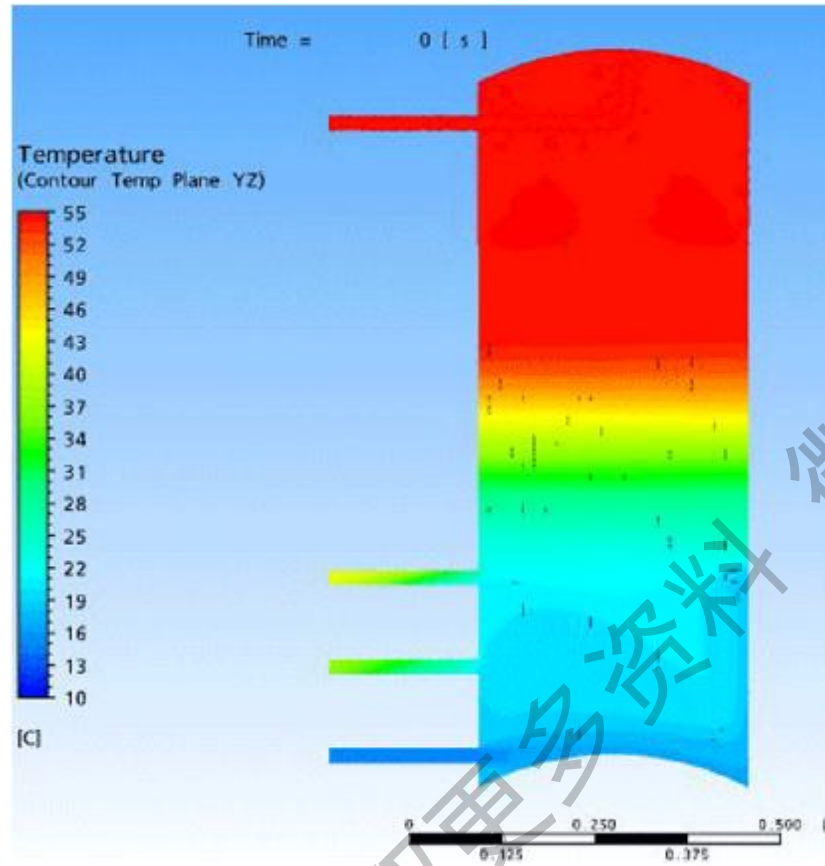

专利热水箱

- 市场普遍使用的常规水箱