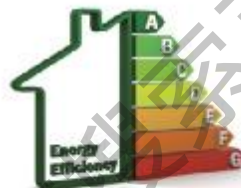

# √ 功能

夏季：制冷

夏季：制冷+热回收

春秋季：热泵热水

冬季：制热

冬季：双制热

专利

获取更多资料 微信搜索 蓝星地球

## ✓ 节能

- 行业**最高**的能效值

EER高达 3.43

IPLV高达 4.78

热泵热水能效比高达 4.45

综合能效比高达 7.33

获取更多资料 微信: 蓝领星球