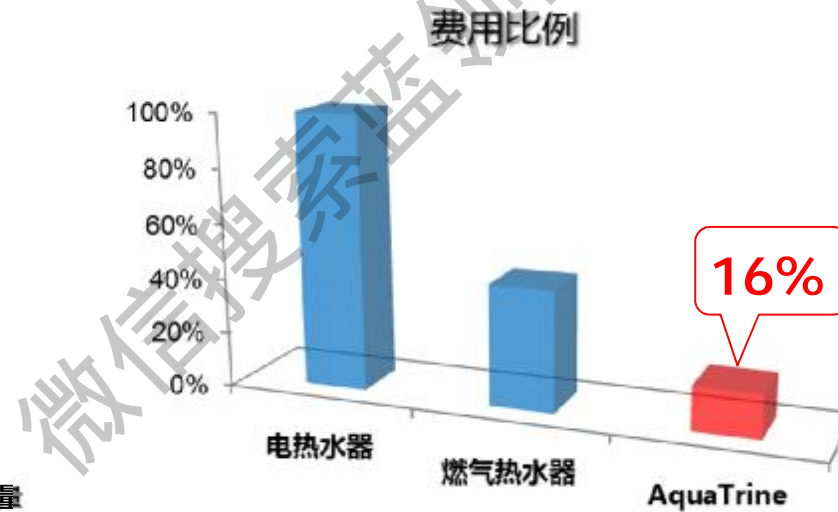

## ✓ 节能

- 行业**最高**的能效值

EER高达 3.43

IPLV高达 4.78

热泵热水能效比高达 4.45

综合能效比高达 7.33

获取更多资料 微信: 蓝领星球

## § 年度热水费用

费用明细	AquaTrine	电热水器	燃气热水器/锅炉
平均能效	4.16	0.95	0.90
夏季费用	-	463	203
春秋季费用	146	639	281
冬季费用	113	496	218
小计	259	1597	703

- 注：
- ① 选取AquaTrine 16kW机型，按照每日150L热水用量
  - ② 其中夏季120天，过渡季节145天，冬季100天
  - ③ 电价为0.6元/小时，未考虑分时电价
  - ④ 燃气类型为天然气，单价2.5元/立方米
  - ⑤ 当设定参数不同时，以上数据会有差异