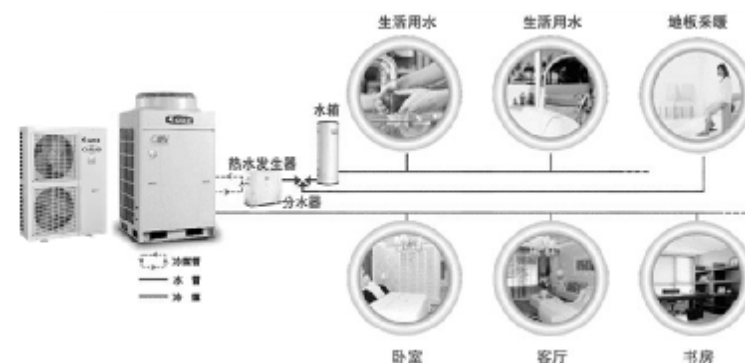

客户的需求

目前市场上流行的产品不能满足客户不断增长的需求：

1. VRF 三联供系统

- § 冬季不能实现地暖和生活热水同时供应，导致客户不舒适
- § 冬季生活热水温度低，导致客户着凉或不舒适

2. 水机三联供系统

- 冬季不能实现地暖和生活热水同时供应，导致客户不舒适
- 采用定频压缩机，能效比较低，耗能较高

3. VRF系统/两联供热泵

需要额外增加电或燃气热水器实现生活热水功能

4. VRF + 燃气锅炉系统

系统初投资高，运行费用较高，需要占用较多的安装空间