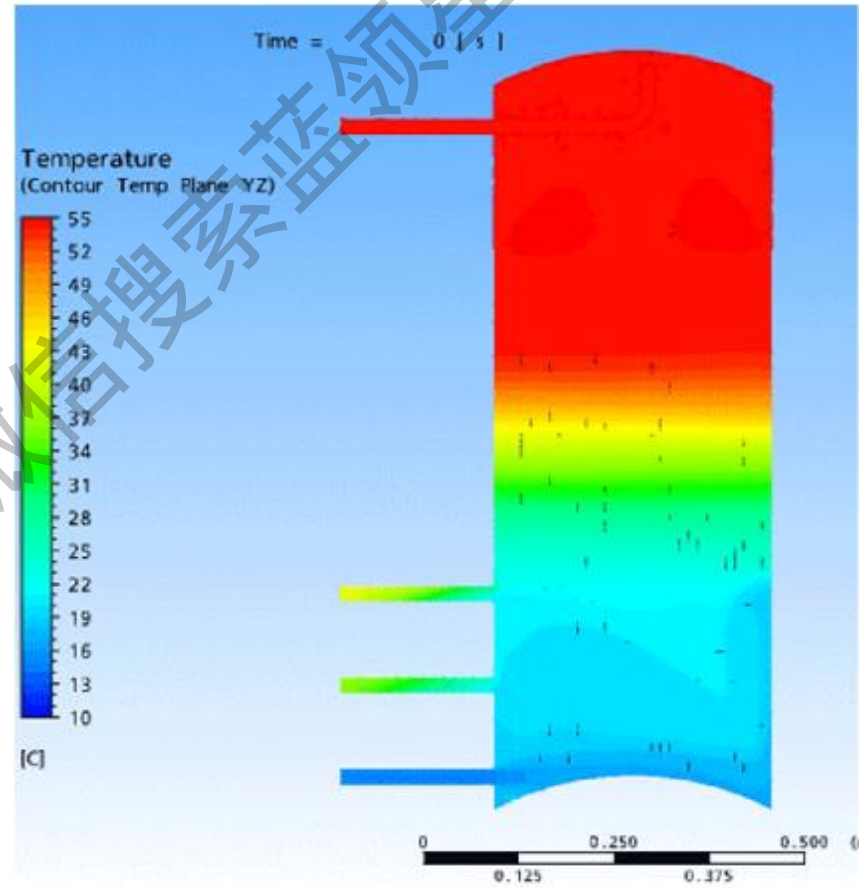

- 特灵设计专利的水箱