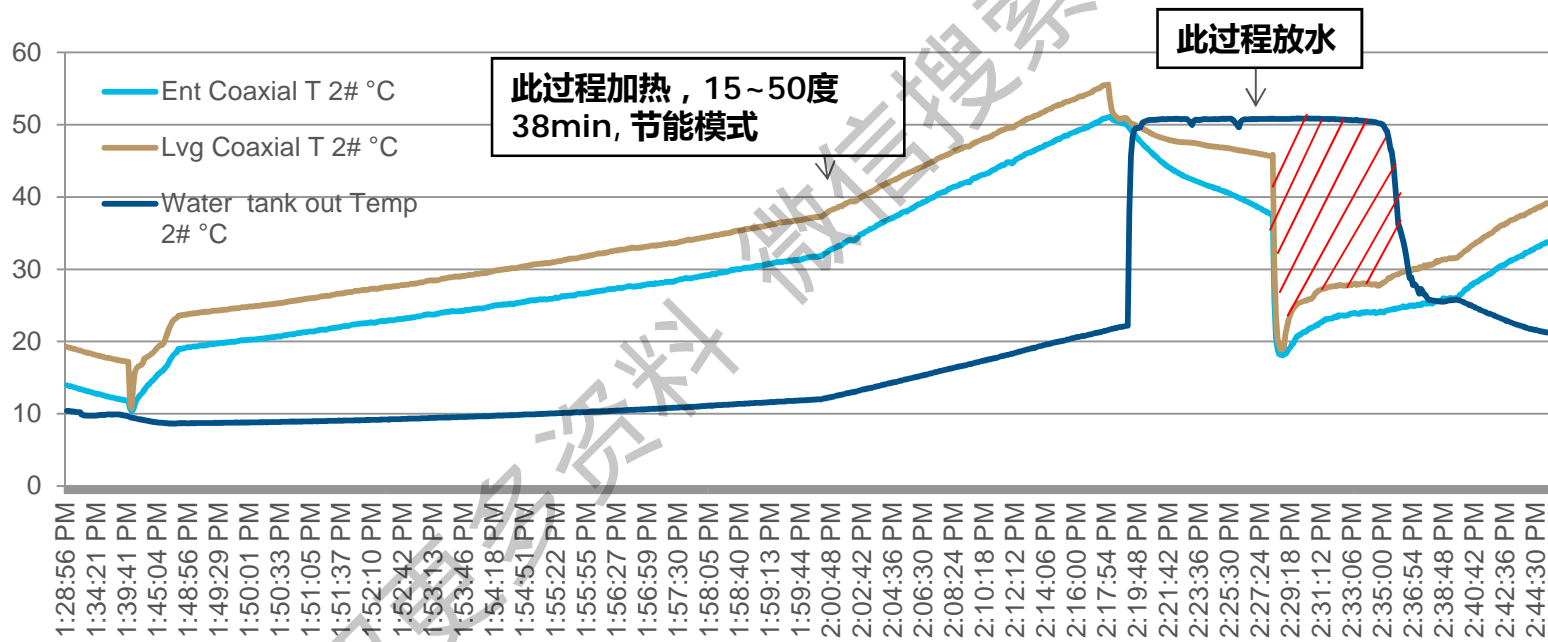

### 夏季

当  $16^{\circ}\text{C} \leq \text{环温} \leq 48^{\circ}\text{C}$

热回收模式

热水最高  $50^{\circ}\text{C}$

获取更多资料 微信搜索 索蓝领星球

## 专利热水箱

- 市场普遍使用的常规水箱

- 特灵设计专利的水箱

获取更多资料 微信搜索 蓝领星球

- 模拟实际使用性能 @ 100L 水箱

测试条件：环境温度 @ 7°C, 热水加热至50°C开始放水, 放水速率5L/min, 补水水温10°C  
保持50°C出水温度不变, 放了73L。