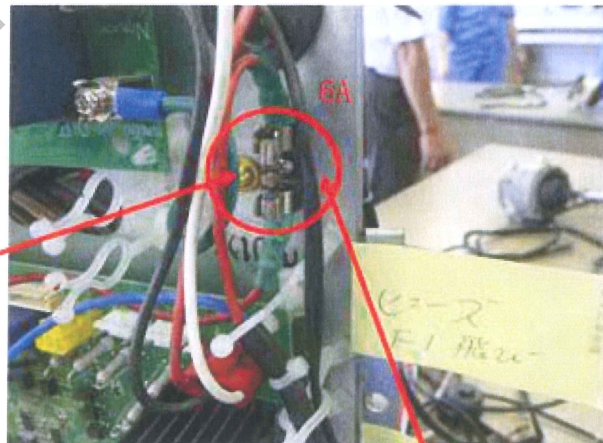

◎对策方法: 把室外机 F1 保险丝从原先的 10A, 更换成对策品 6A 的新保险丝, 并在保险丝边用记号笔标注“6A”。记录对应完成机号, 并收集保留旧保险丝。

◎交换费用: 50 RMB / 1 台, 以作业报告书形式, 并同时附带机组清单, 与对应数量旧件一同返回, 方可结算。

请各位 SE 统计辖区范围内测出风机组较集中的项目, 尽快反馈本人处申请对策保险丝。并尽快 SS 店进行对应。

10A → 6A