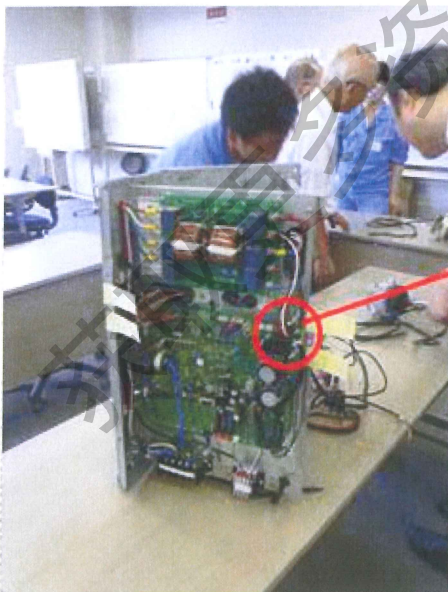

◎对策方法: 把室外机 F1 保险丝从原先的 10A, 更换成对策品 6A 的新保险丝, 并在保险丝边用记号笔标注“6A”。记录对应完成机号, 并收集保留旧保险丝。

◎交换费用: 50 RMB / 1 台, 以作业报告书形式, 并同时附带机组清单, 与对应数量旧件一同返回, 方可结算。

请各位 SE 统计辖区范围内测出风机组较集中的项目, 尽快反馈本人处申请对策保险丝。并尽快 SS 店进行对应。

10A → 6A