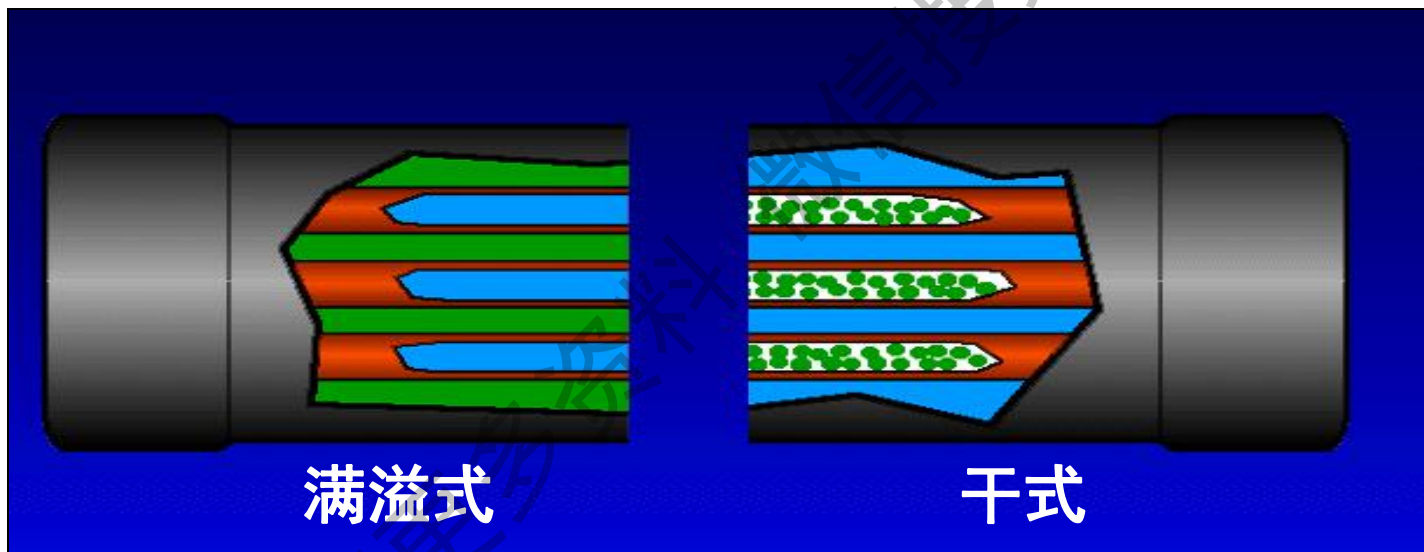

# 开利最新一代06N螺杆压缩机

- 完全针对HFC-134a设计
- 齿轮增速装置
- 能量调节
- 润滑系统

## 高效满溢式蒸发器

蒸发效果更好，COP值更高。  
管侧可清洗，使用更可靠。

换热铜管完全浸润在制冷剂液体中，换热效果更好

## 超高效传热管

- TURBO-B 开利专利超高效蒸发管

开利超高效蒸发管以开利尖端技术，针对不同传热机理、流体介质设计的特殊换热表面，使传热效率达到最优，同时降低沿程流动压力损失，减少用户能耗。

获取更多资料 请搜索 蓝领星球