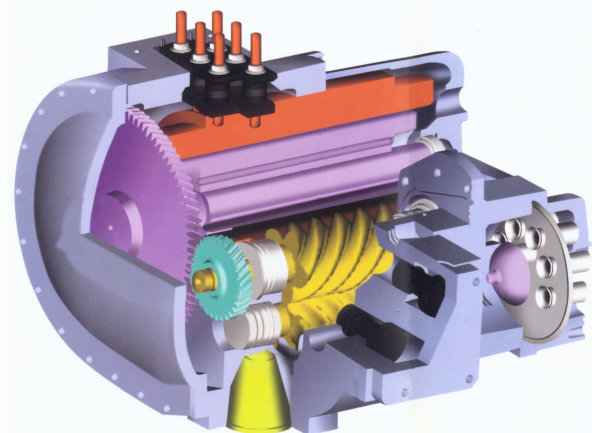

- 完全针对HFC-134a设计
- 齿轮增速装置
- 能量调节
- 润滑系统