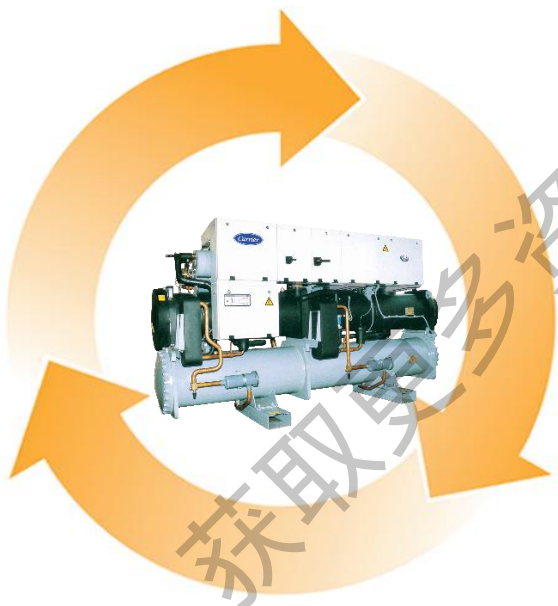

更高效率

- 专利06N压缩机
- 电子膨胀阀
- 高效满溢式蒸发器/冷凝器
- 多压缩机, 根据用户负荷, 灵活调节, 部分负荷性能优越