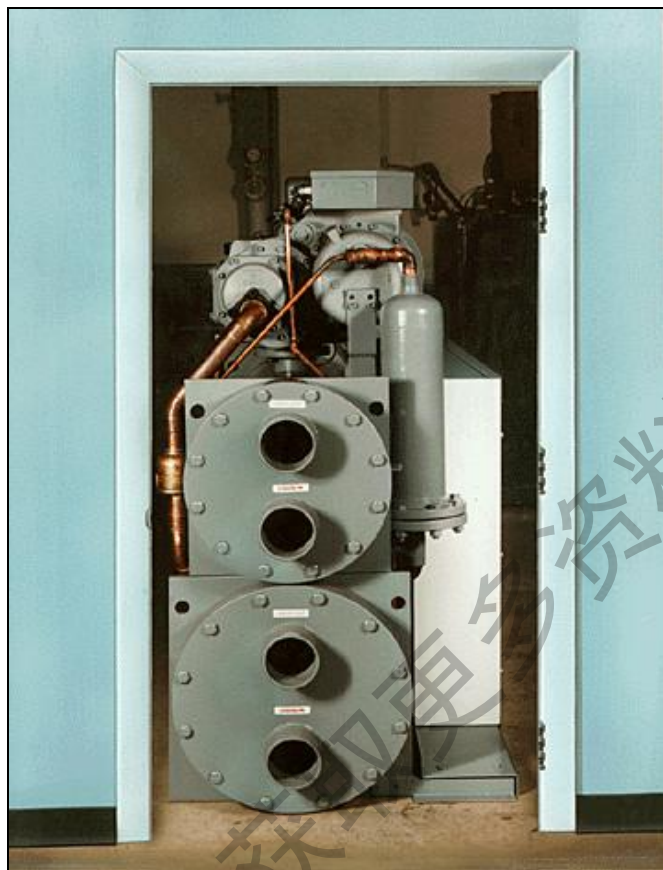

宽度不到1.1米

轻松通过标准门！

—长*宽*高：A***1050***C

微信搜索蓝领星球

资料