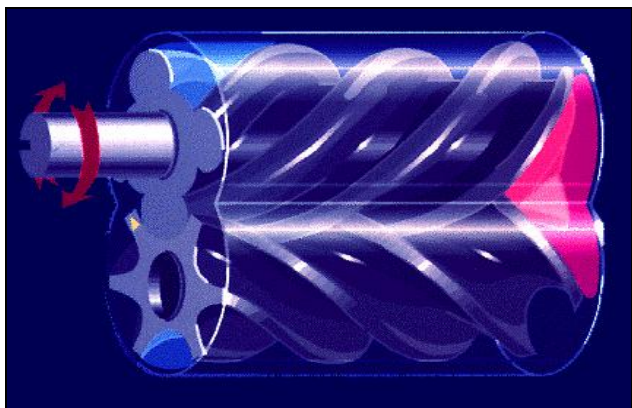

# 低振动

高精度阴阳转子，保证运行平稳

转子加工精度达  
到微米级

获取资料

蓝领星球

# 精密的转子

加工精度达微米级

微米意味着.....

头发的直径

1微米

微信搜索蓝领星球  
资料