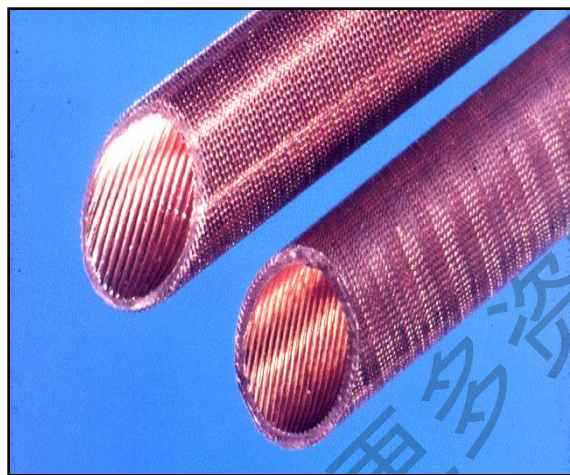

## 高效满溢式蒸发器

蒸发效果更好，COP值更高。  
管侧可清洗，使用更可靠。

换热铜管完全浸润在制冷剂液体中，换热效果更好

## 超高效传热管

- TURBO-B 开利专利超高效蒸发管

开利超高效蒸发管以开利尖端技术，针对不同传热机理、流体介质设计的特殊换热表面，使传热效率达到最优，同时降低沿程流动压力损失，减少用户能耗。

获取更多资料 请搜索 蓝领星球