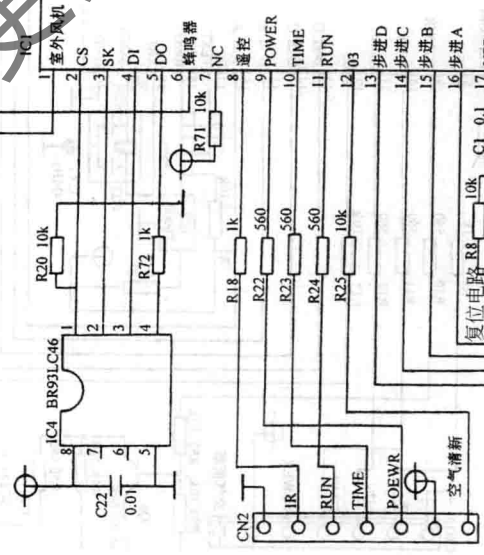

获取更多资料 微信搜索 蓝球星球

VCC1 12V
VCC2 5V
A52 A72

CT	4.0A	7.8A	8.9A
R57	1kΩ	470	390
高温速选择	K22(1150)	K40(1260)	
R34	10kΩ		
R35	1kΩ	1kΩ	

R38	R39
冷暖、上开	10kΩ 10kΩ
空气清新	

图 47 海尔 KF(R) — 22GW/F, KFRD—25GW/C(F) 分体式空调器室内机微电脑控制电路图