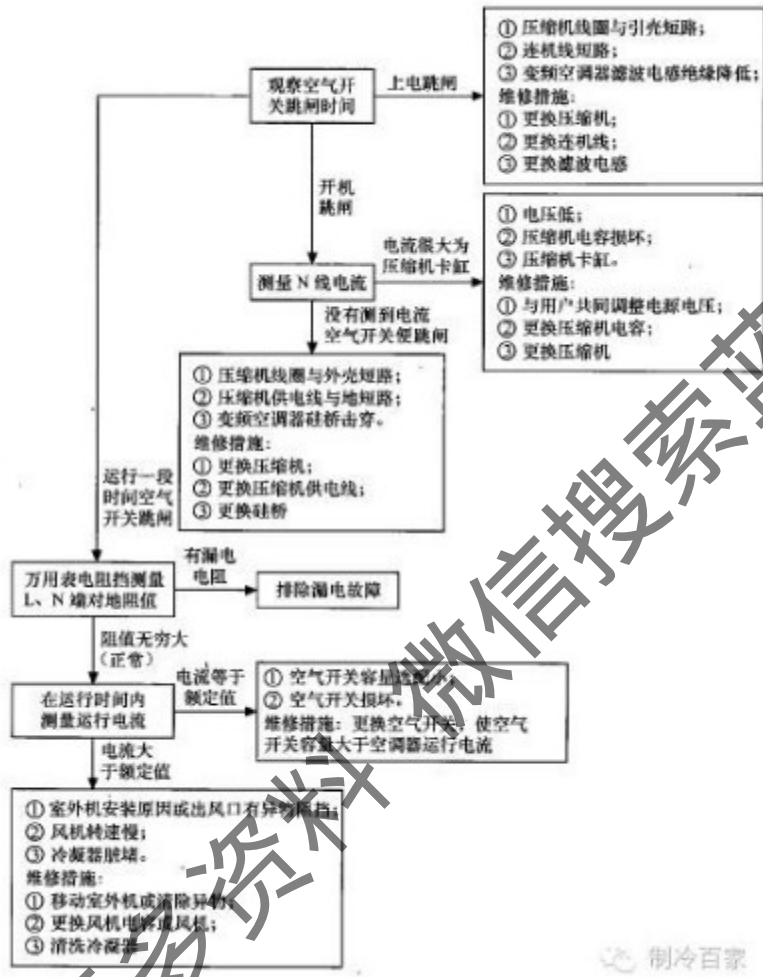

空调器 20 大故障检修流程——空气开关跳闸

获取更多资料 微信搜索 索蓝领星球