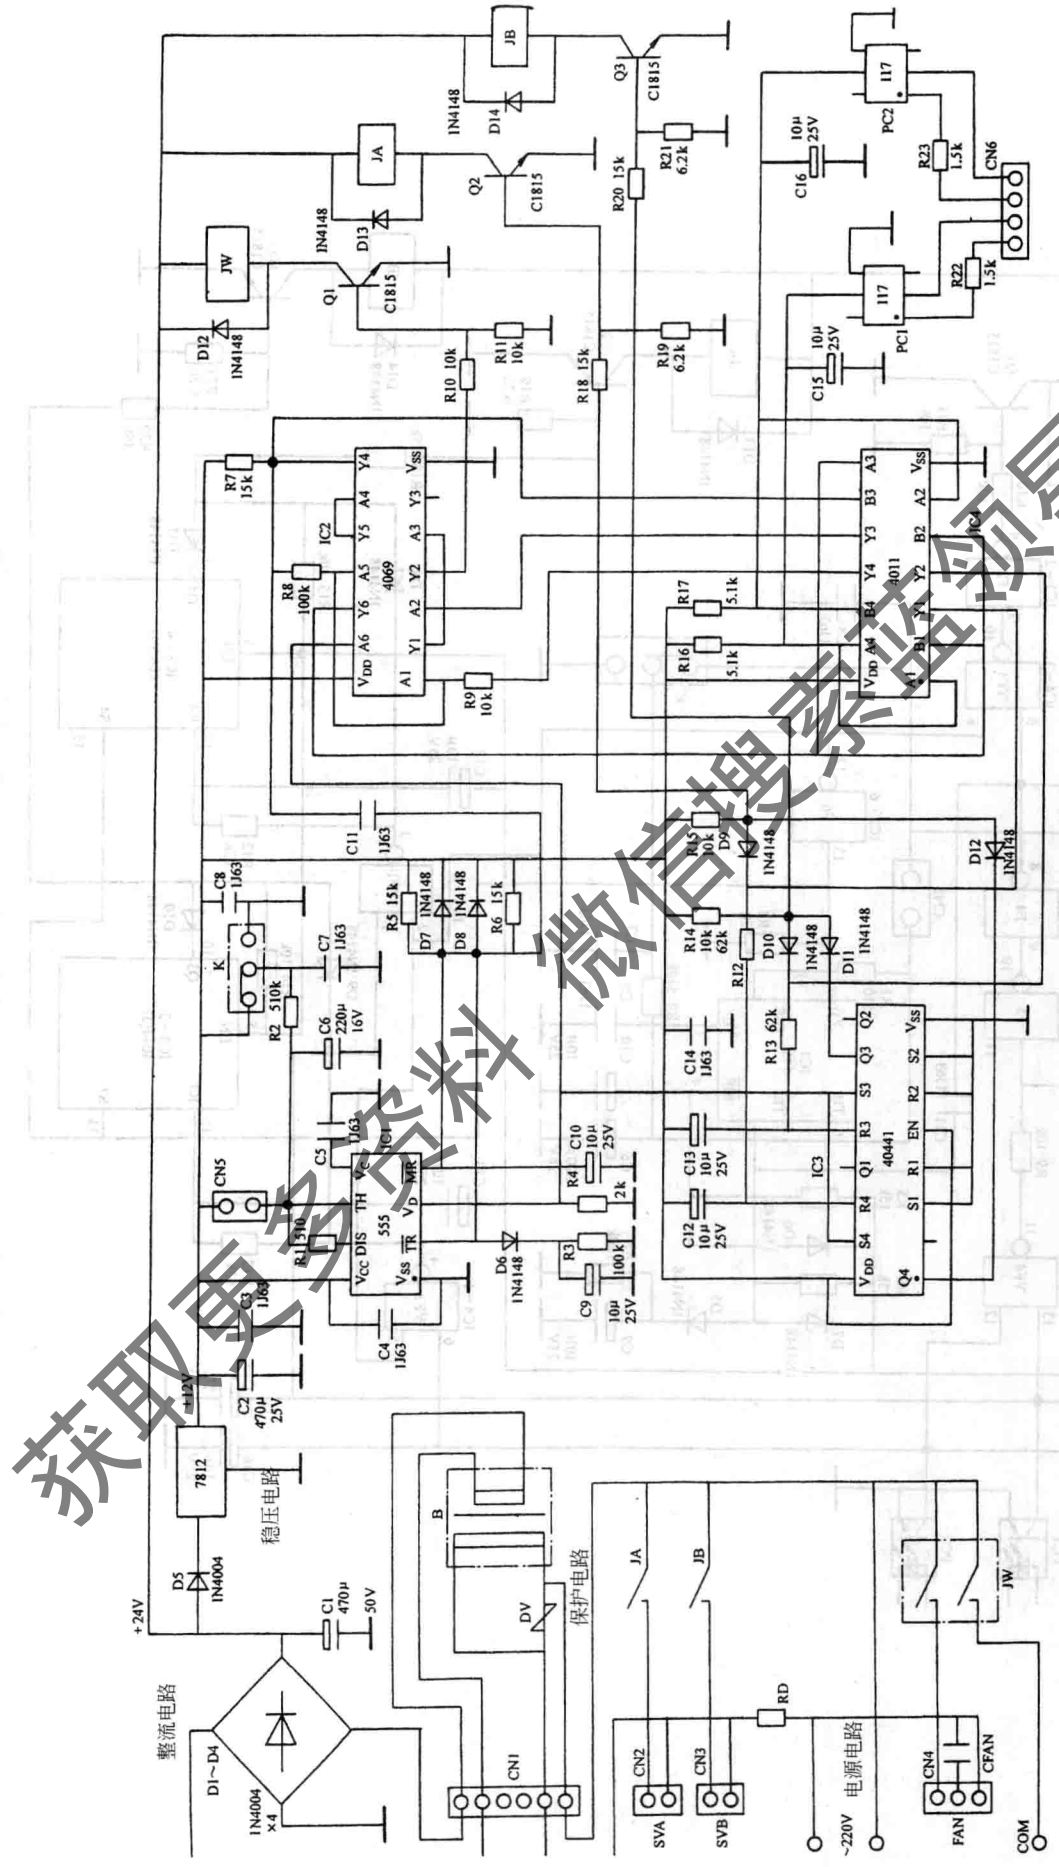

图 49 海尔 KF-21W×2 空调器微电脑控制电路图

图 49 海尔 KF-21W×2 空调器微电脑控制电路图