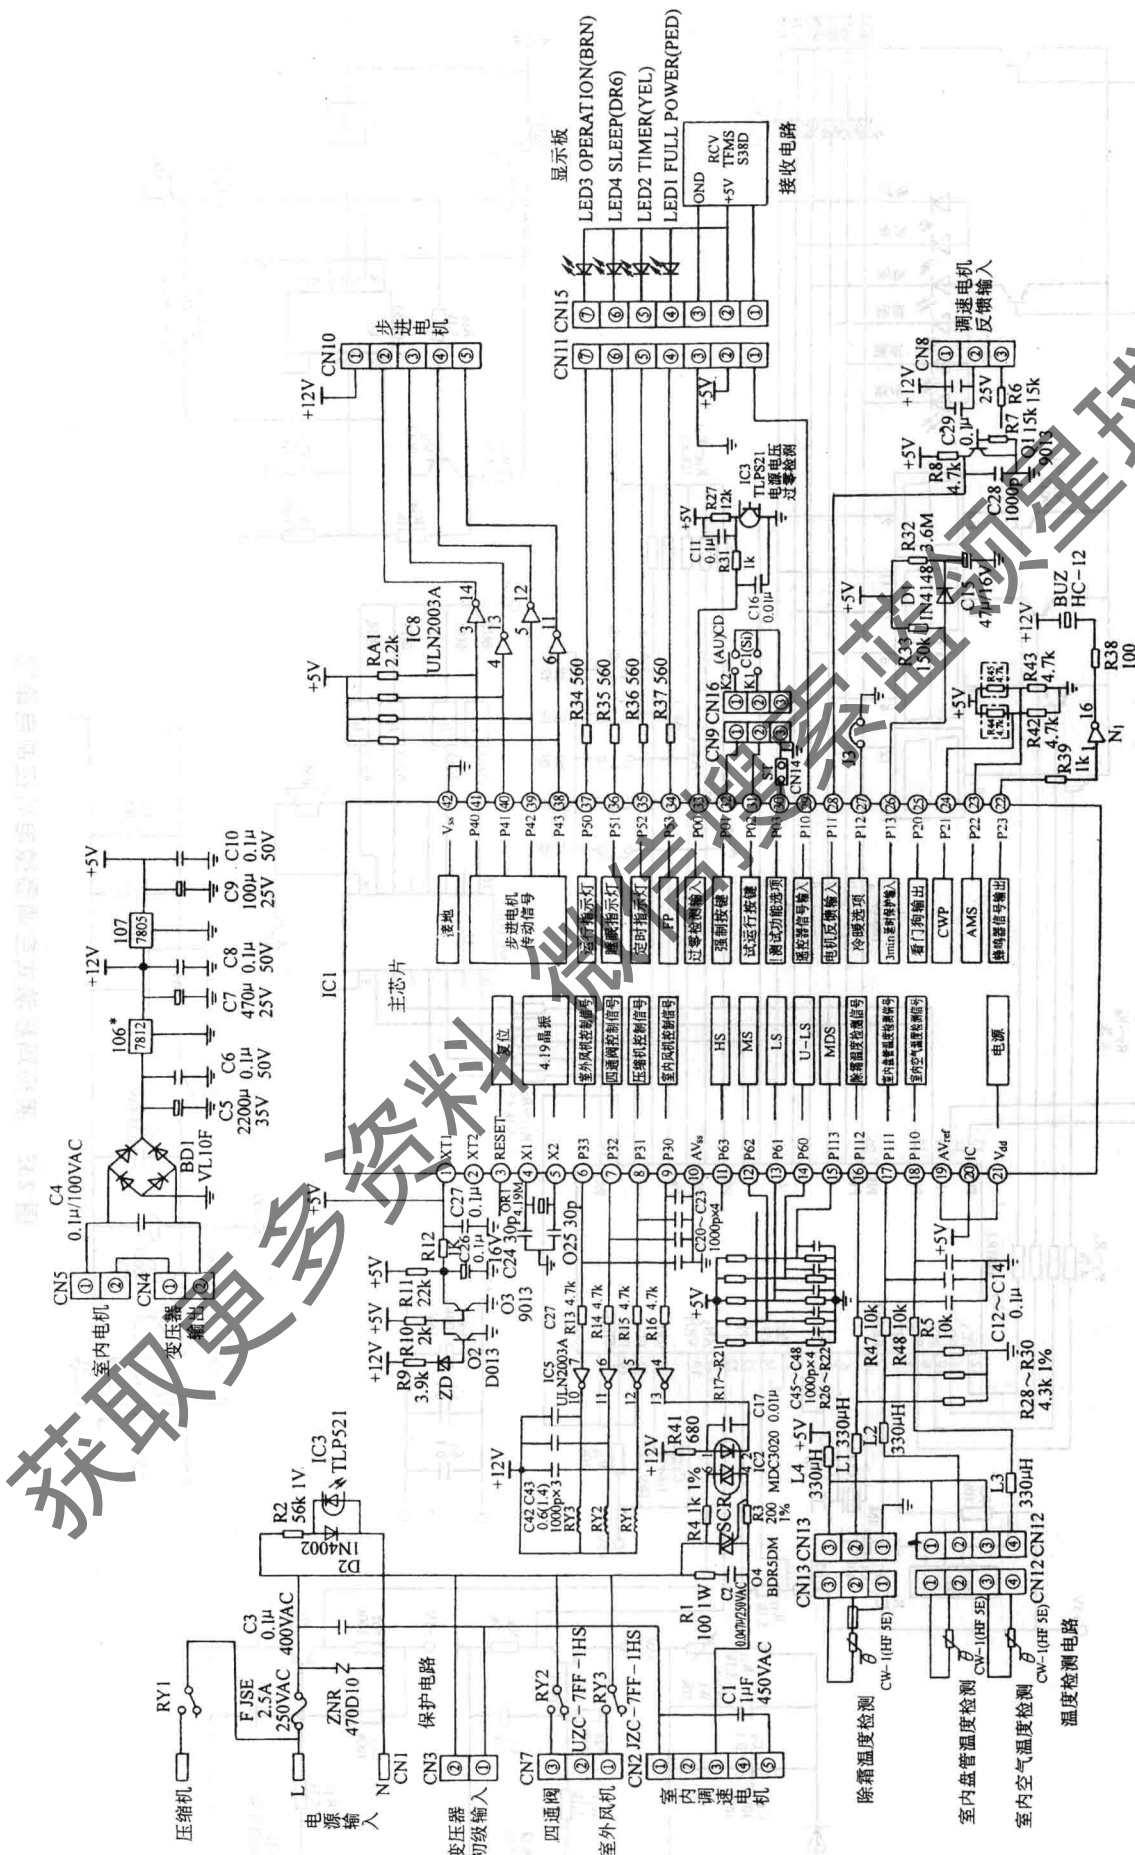

十八、其他品牌空调器系列控制电路图

图 234 金松 KFR—25GW/Y812、KFR—35GW/Y814 分体式空调器室内机微电脑控制电路图