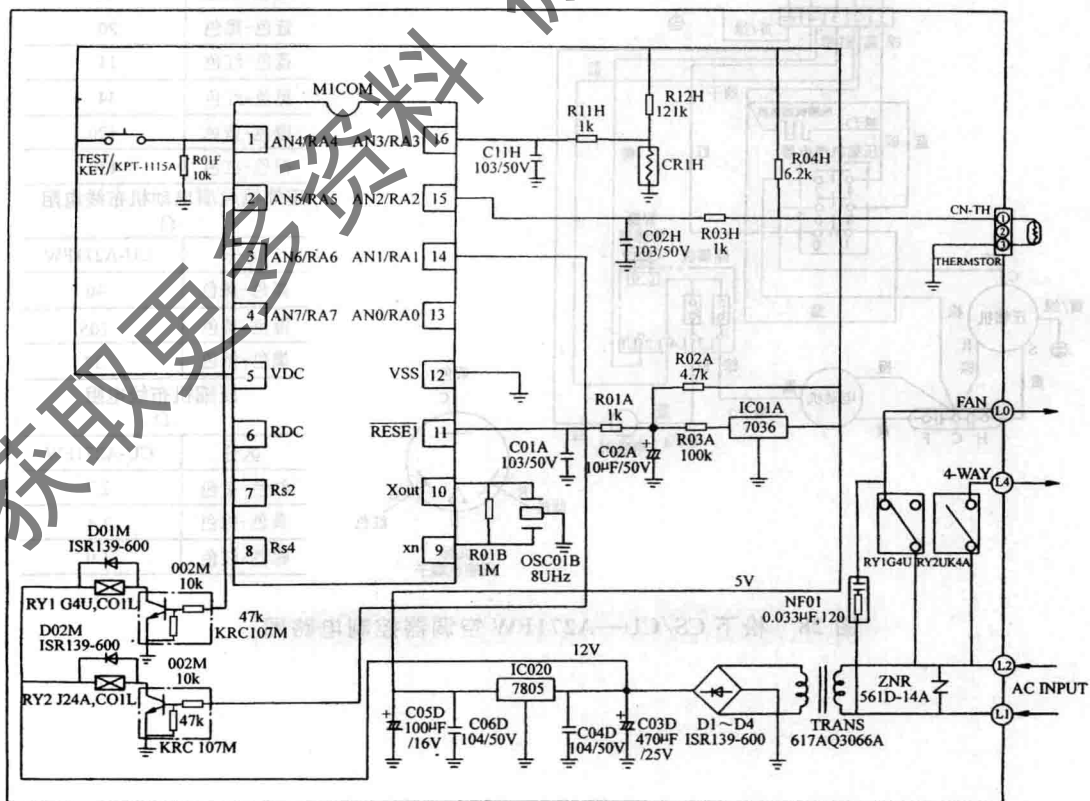

注：单冷机型无制热键，电加热键
冷暖机型无人工智能键及送风键

图 26 松下 CU—C180FW、CS—A180KW—1、CS—A270FW 空调器遥控器控制电路图

图 27 松下 CU—C180FW、CS—A180KW—1、CS—A270FW 空调器除霜电路图