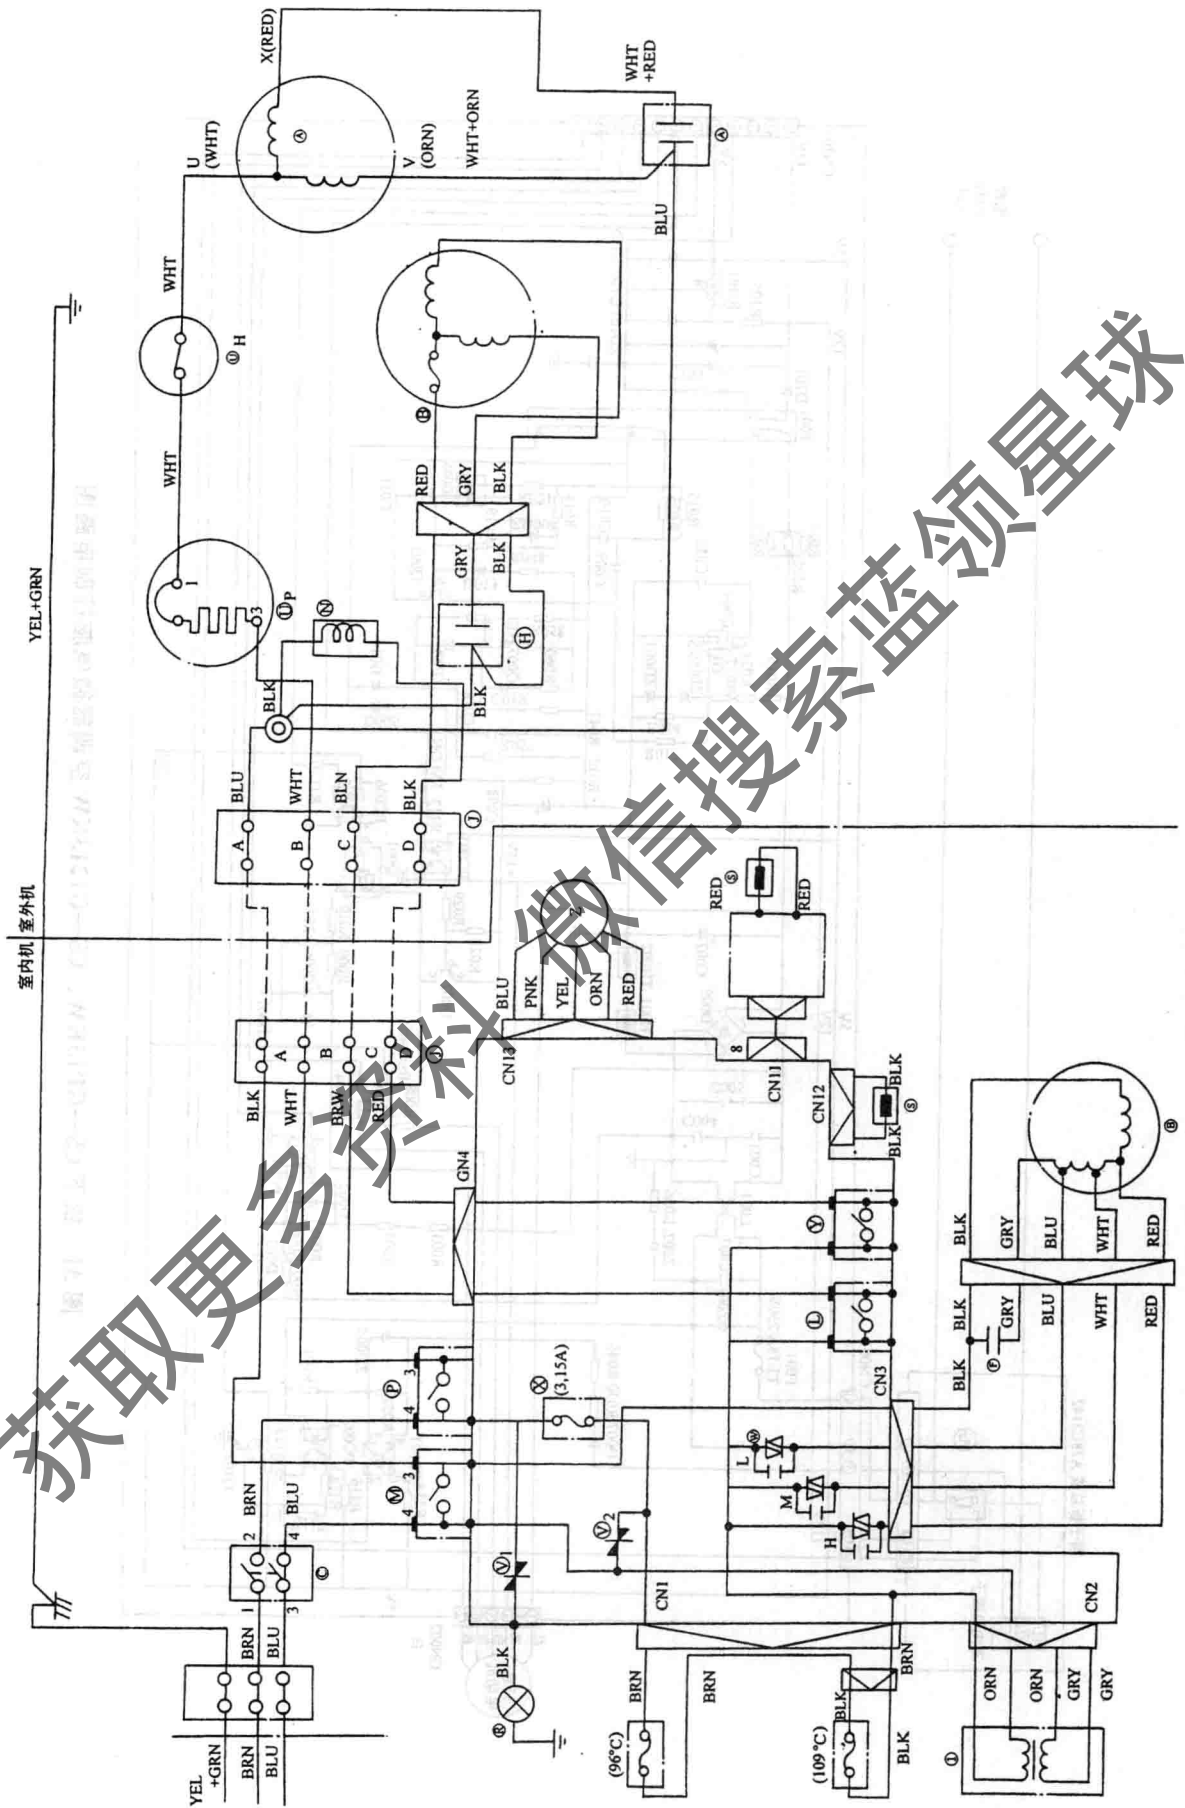

四、日立空调器系列控制电路图

图 32 日立 RAS-5101CH 冷暖型空调器控制电路图