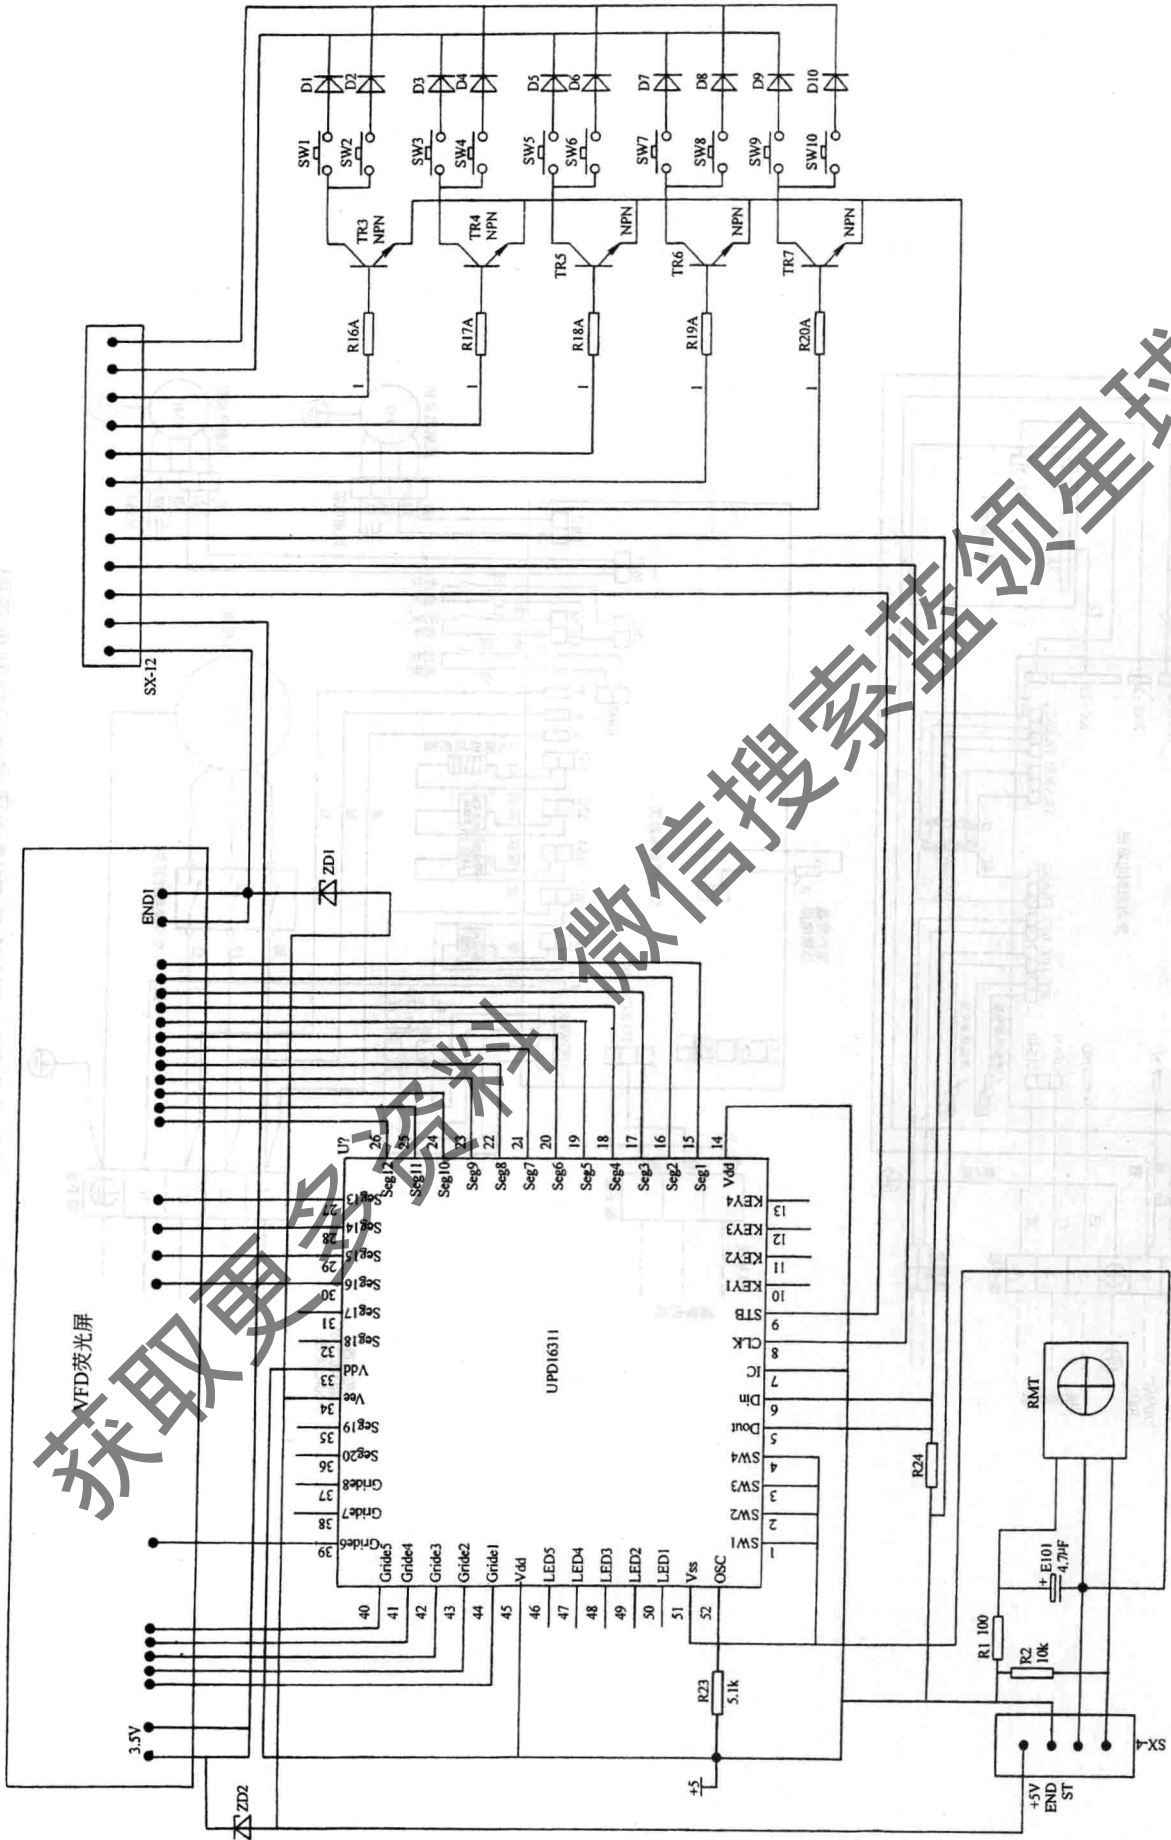

图 148 格兰仕 KFR—71LW 柜式空调器室内机操作显示板电路图

图 148 格兰仕 KFR—71LW 柜式空调器室内机操作显示板电路图