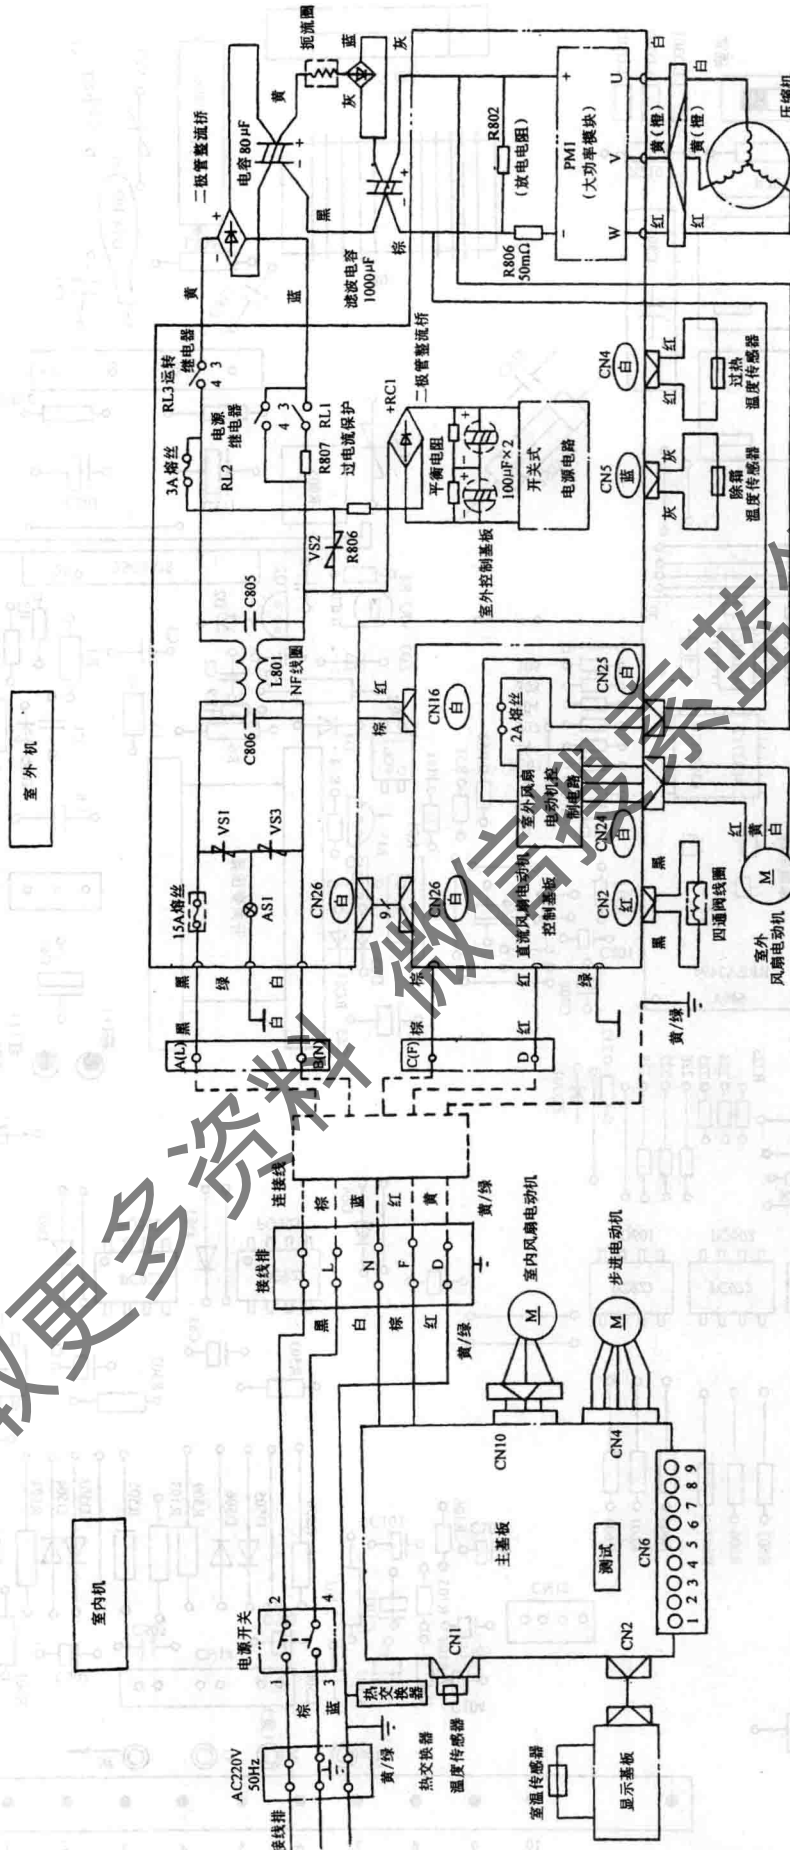

获取更多资料

图 133 日立凉霸 KFR—32GW/BP 变频分体式空调器控制电路图