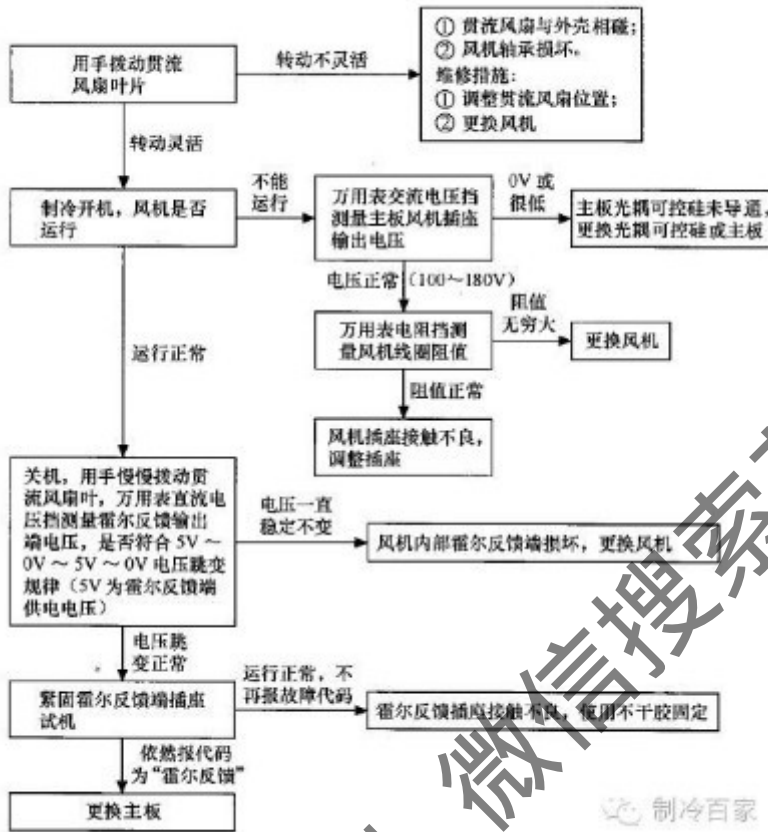

空调器 20 大故障检修流程——霍尔反馈故障

获取更多资料 微信搜索 索蓝领星球