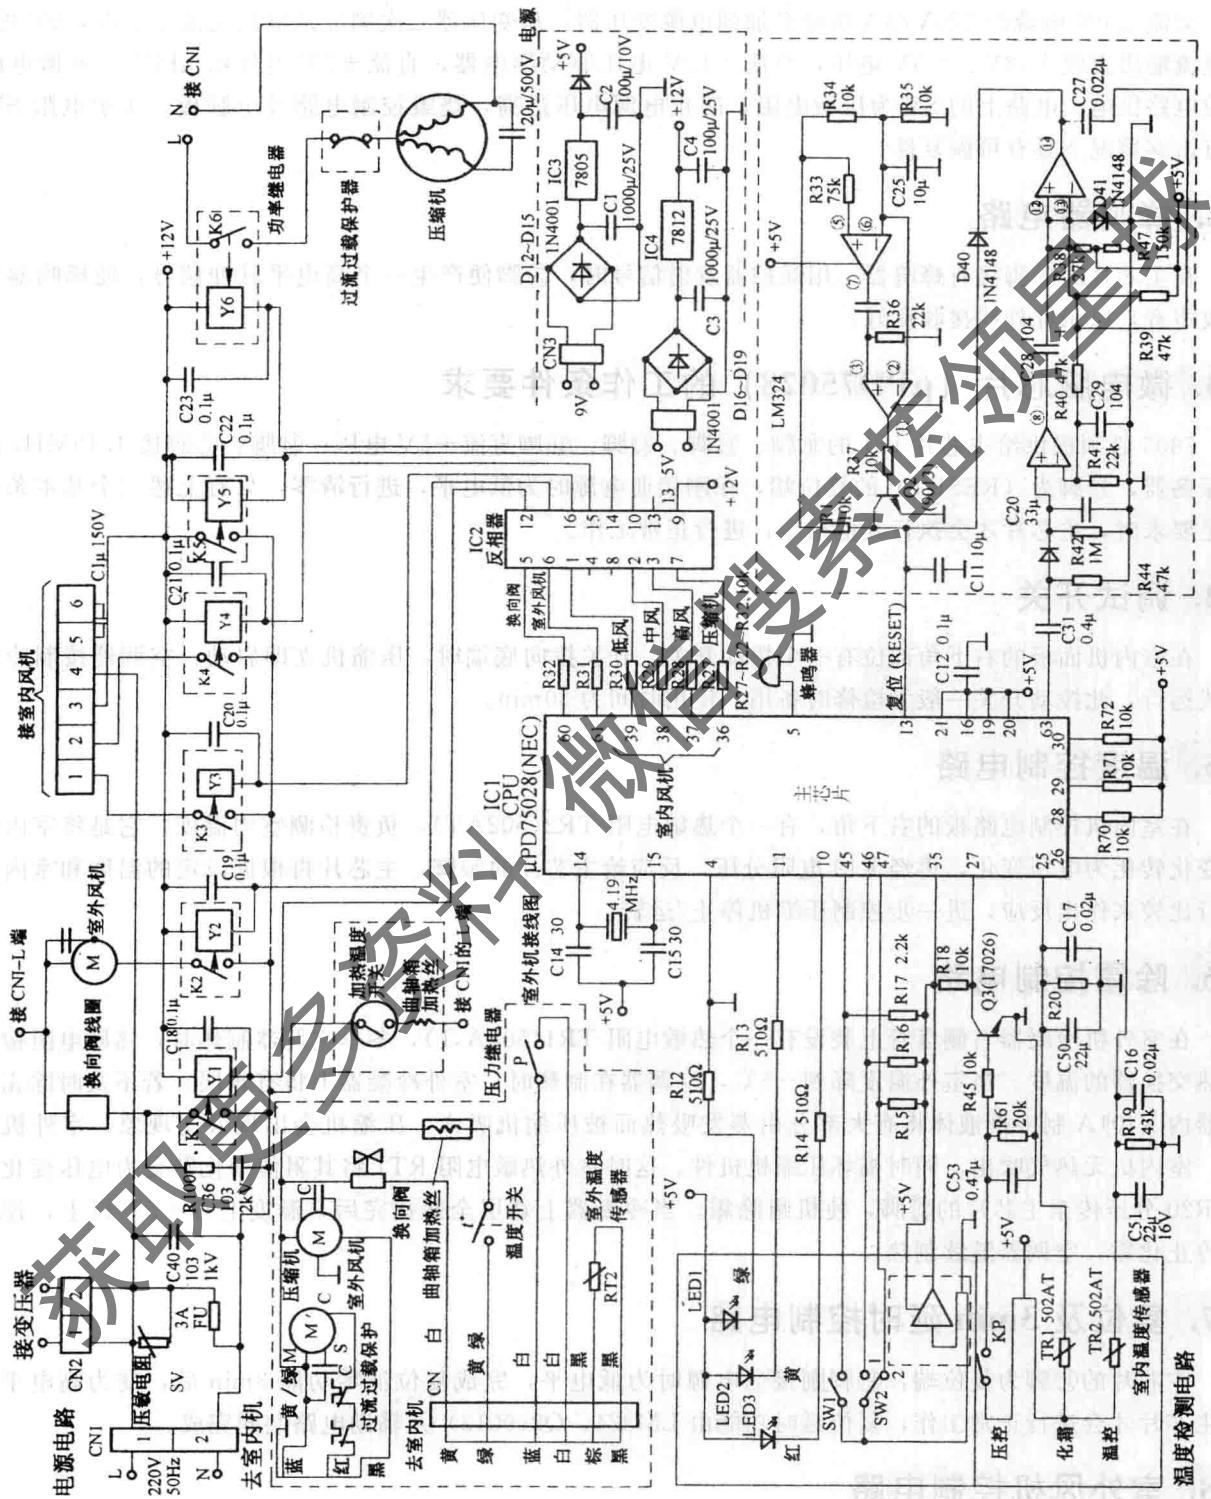

六、春兰空调器系列控制电路图

图 115 春兰 KFR-35GW/F 分体式空调器微电脑控制电路图