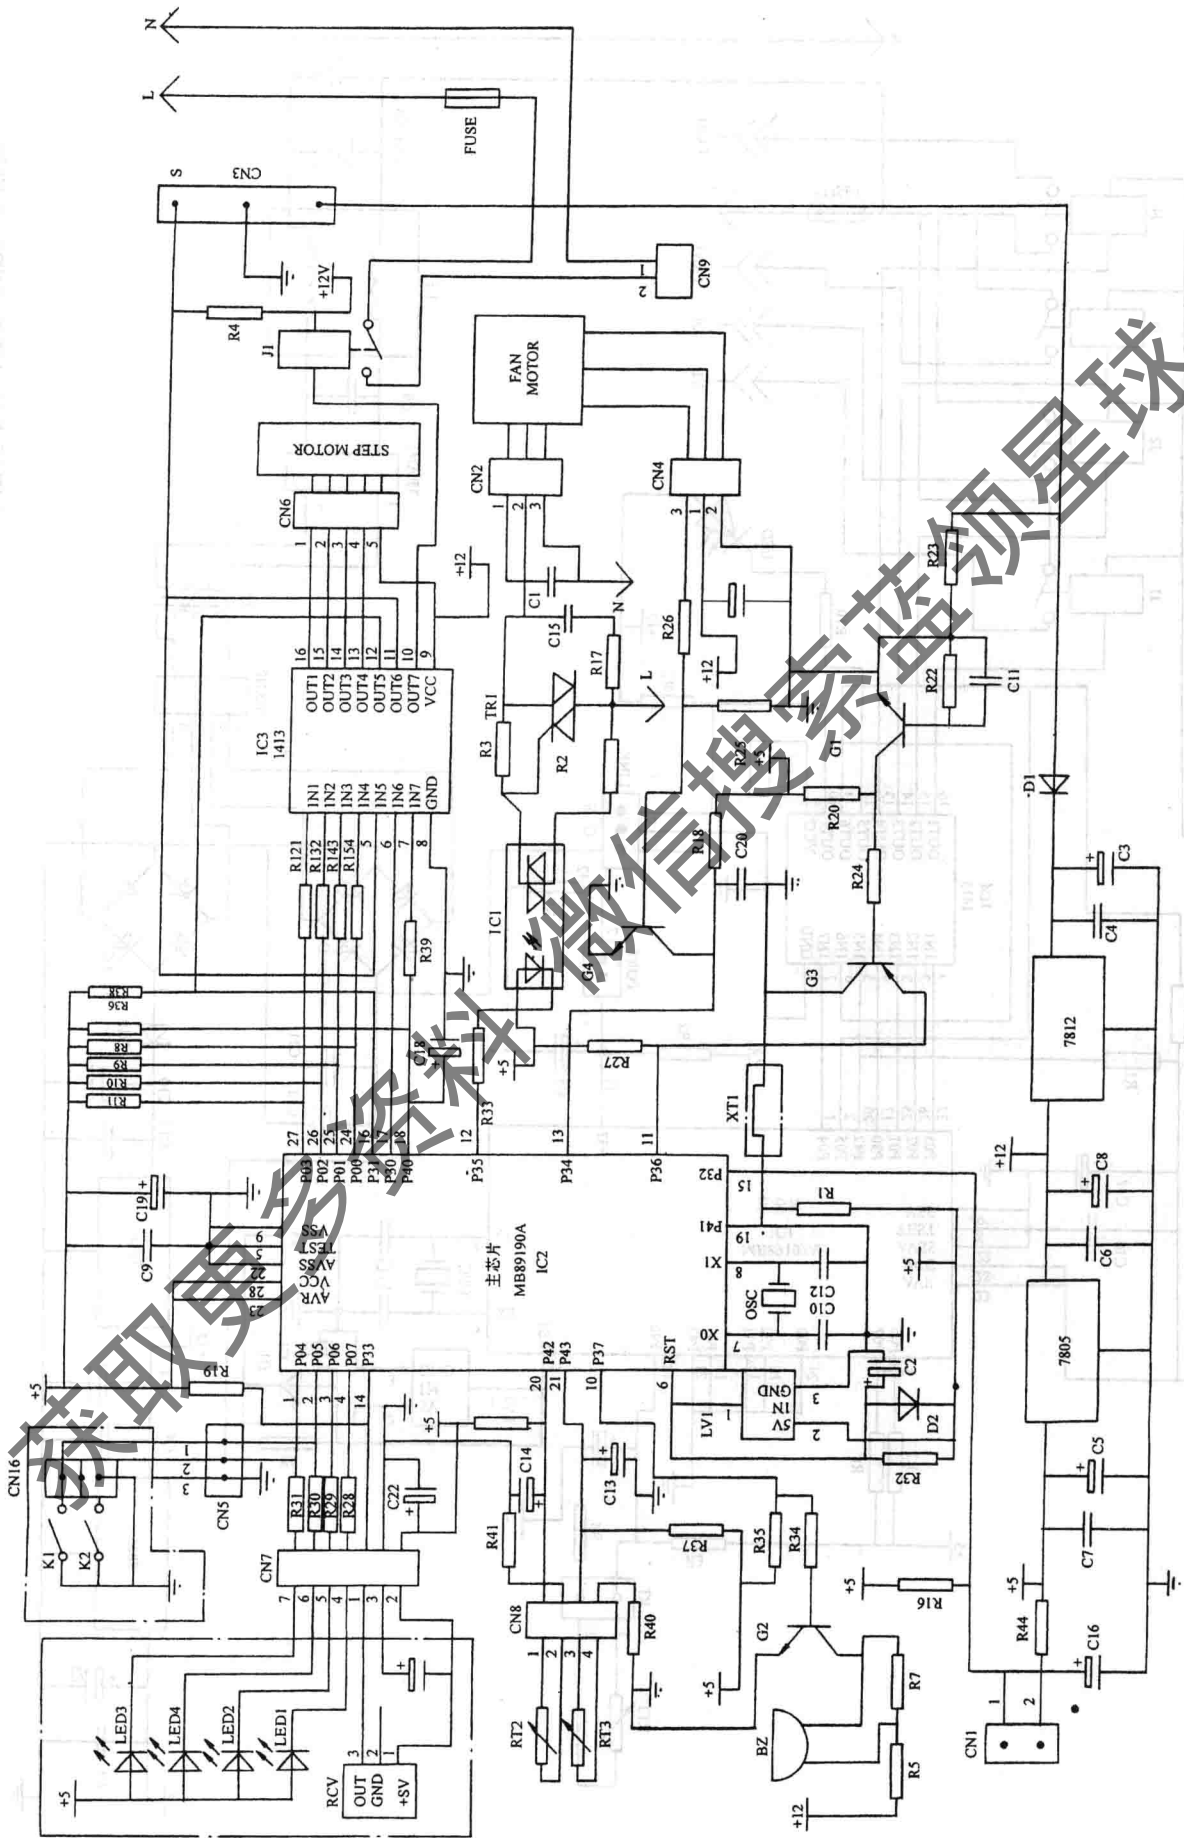

十五、森宝空调器系列控制电路图

图 192 森宝 KFRd—32GW/G3230、KFRd—35GW/G3530 室内机微电脑控制电路图