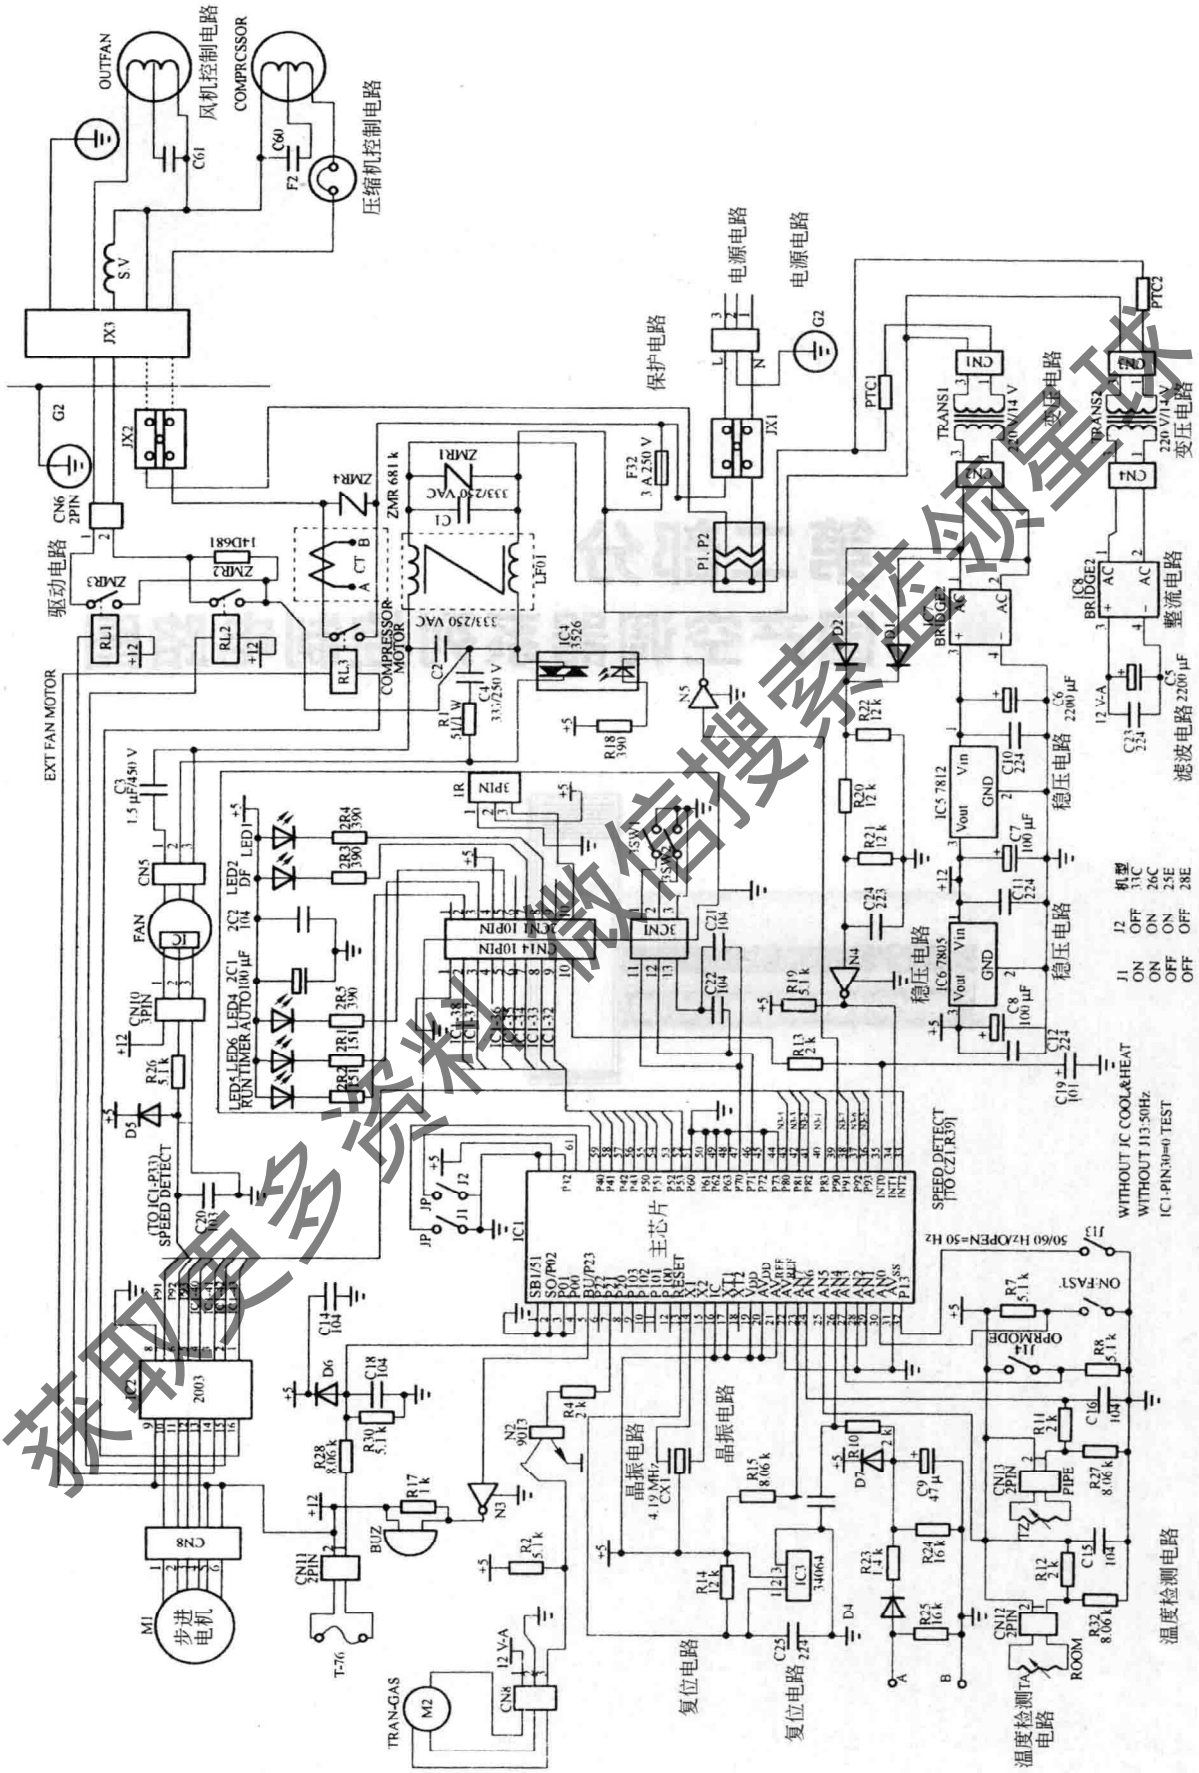

# 一、美的空调器系列控制电路图

图 1 美的 KFR—33GW/CYF 型空调器微电脑控制电路