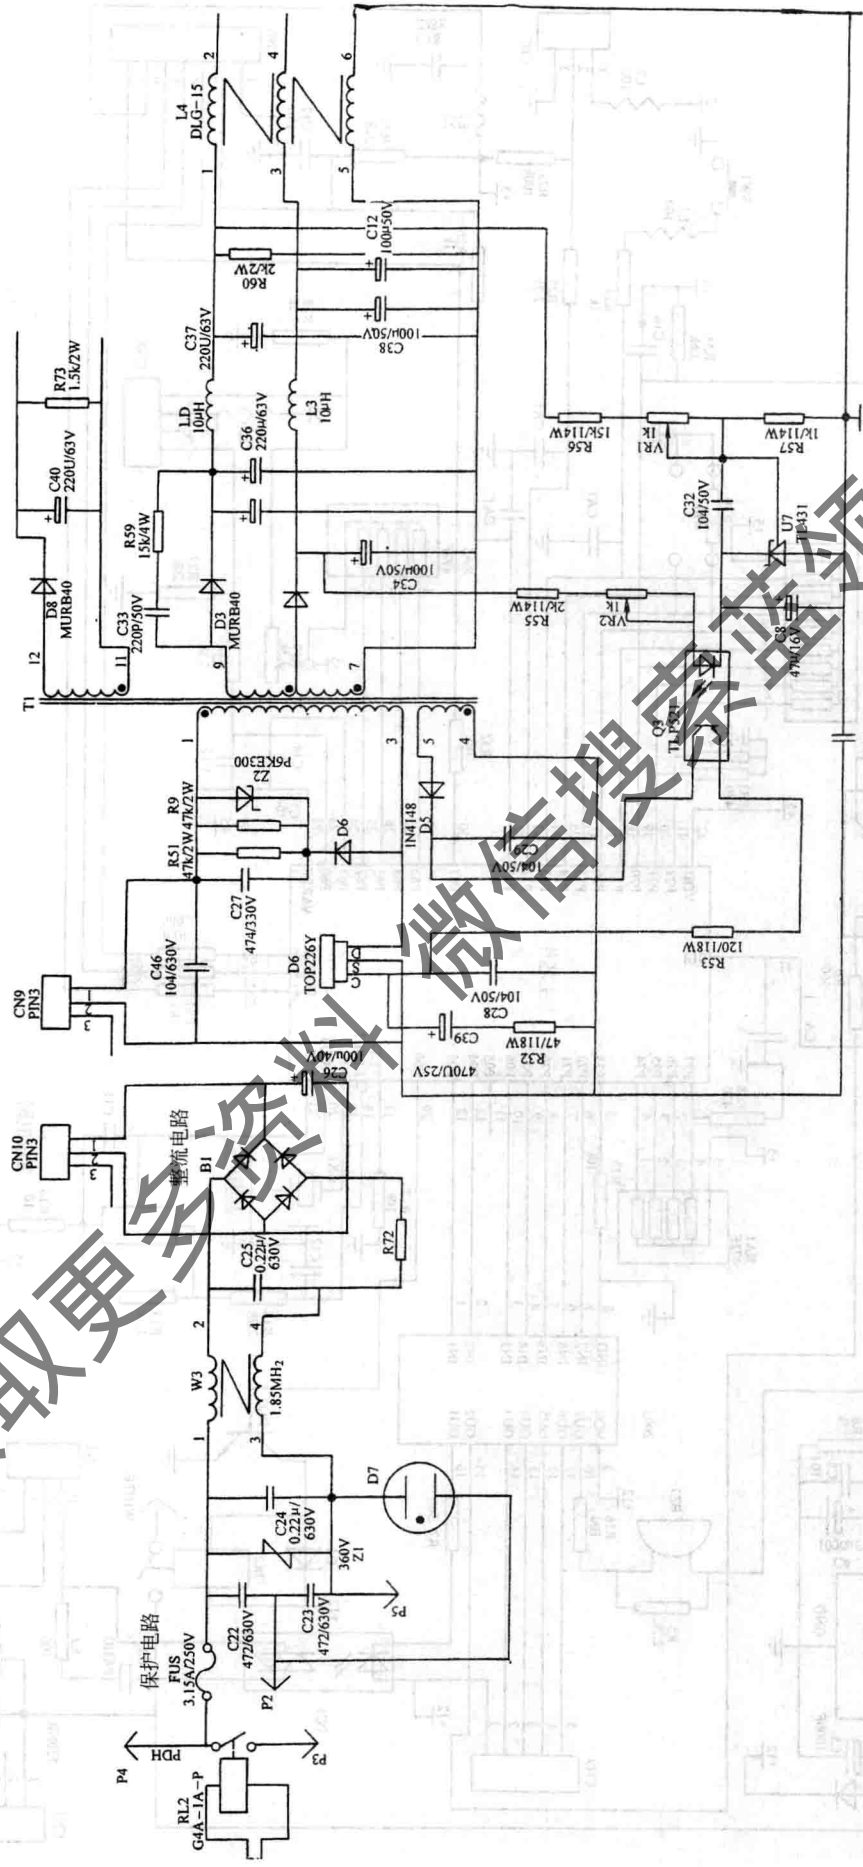

图 54 海尔 KFR-40GW/BPF 空调器室内机微电脑控制电路图

获取更多资料 微信搜索 蓝领星球

图 54 海尔 KFR-40GW/BPF 空调器室内机微电脑控制电路图