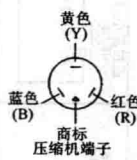

- 代号:
- B : 蓝色
 - BR : 褐色 (棕色)
 - BL : 黑色
 - W : 白色
 - R : 红色
 - O : 橙色
 - Y/G : 黄色/绿色
 - GR : 灰色

室外机风扇电动机布线电阻

连接	A95342/Ω
蓝色-黄色	161
黄色-红色	227

压缩机布线电阻

CS-G123KW/CU-G123KW

连接	B09763/Ω
U-V	1.0
U-W	1.0
V-W	1.0