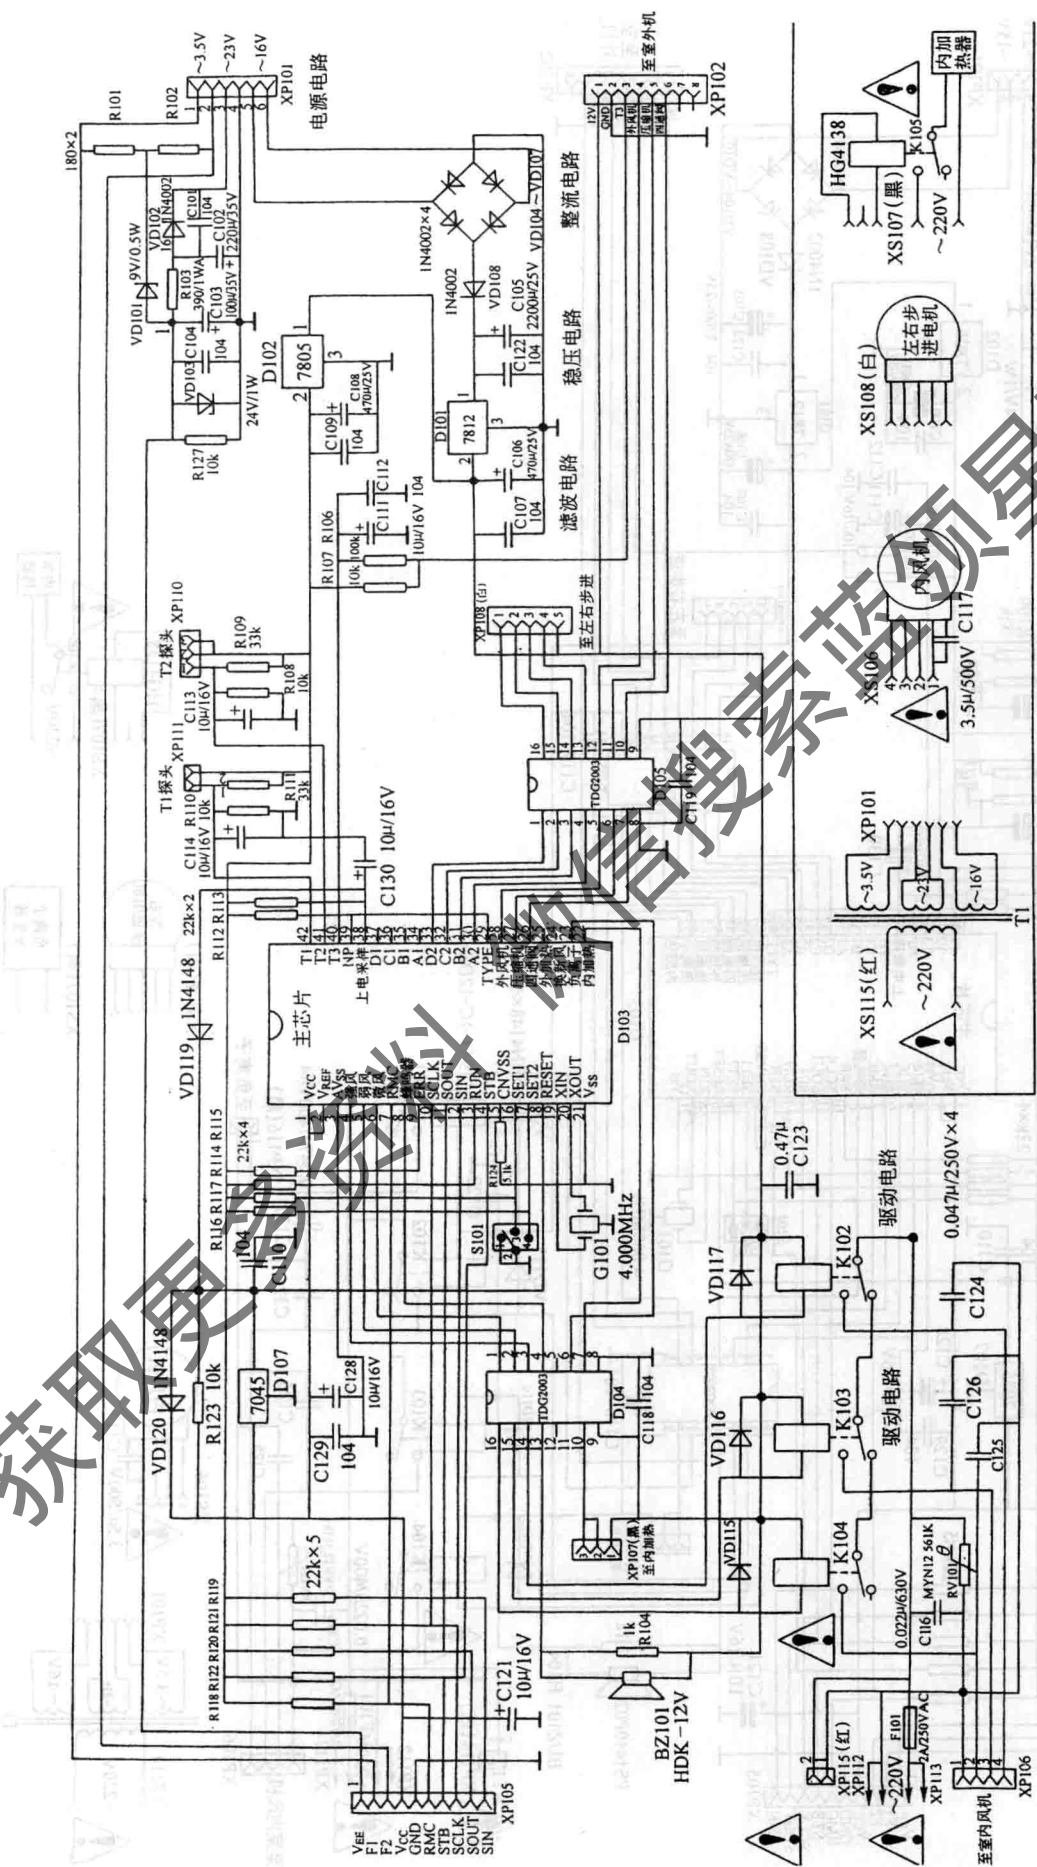

图 210 新科 KFRd—50LW/X (F) 型绿色节能变频式空调器室内机主控制板控制电路

图 211 新科 KFRd—50LW/X (F) 型绿色节能变频式空调器室内机主控制板控制电路