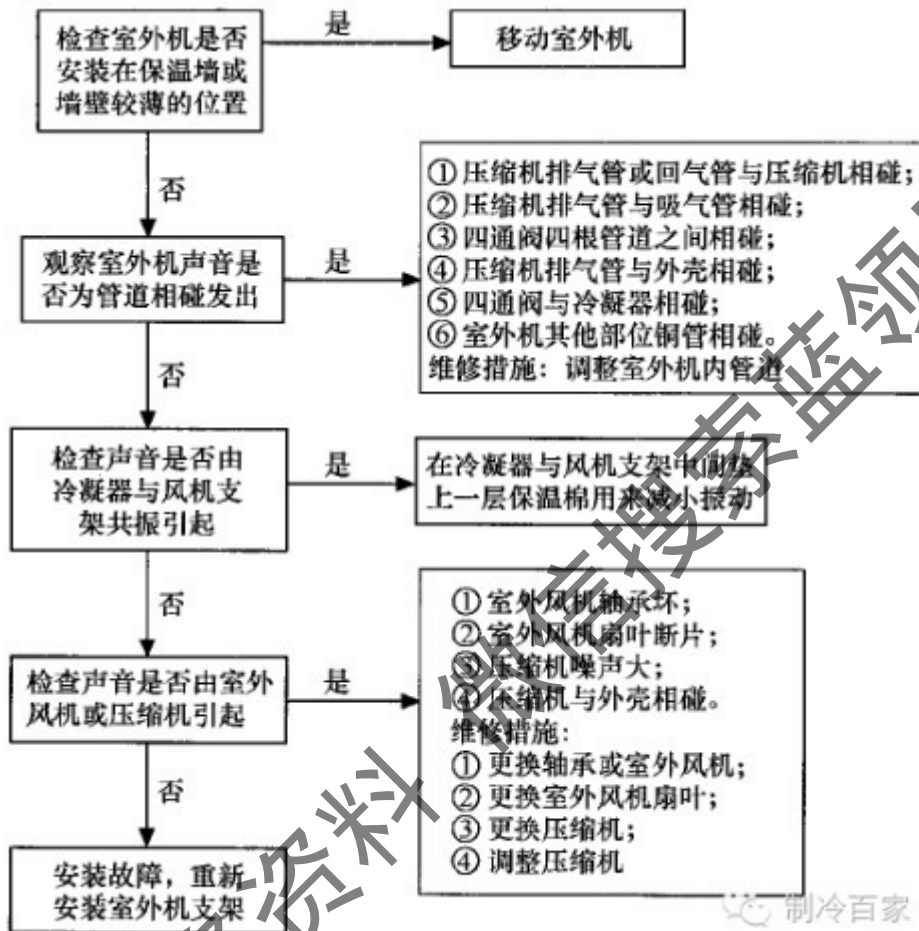

空调器 20 大故障检修流程——室外机噪声大故障

获取更多资料