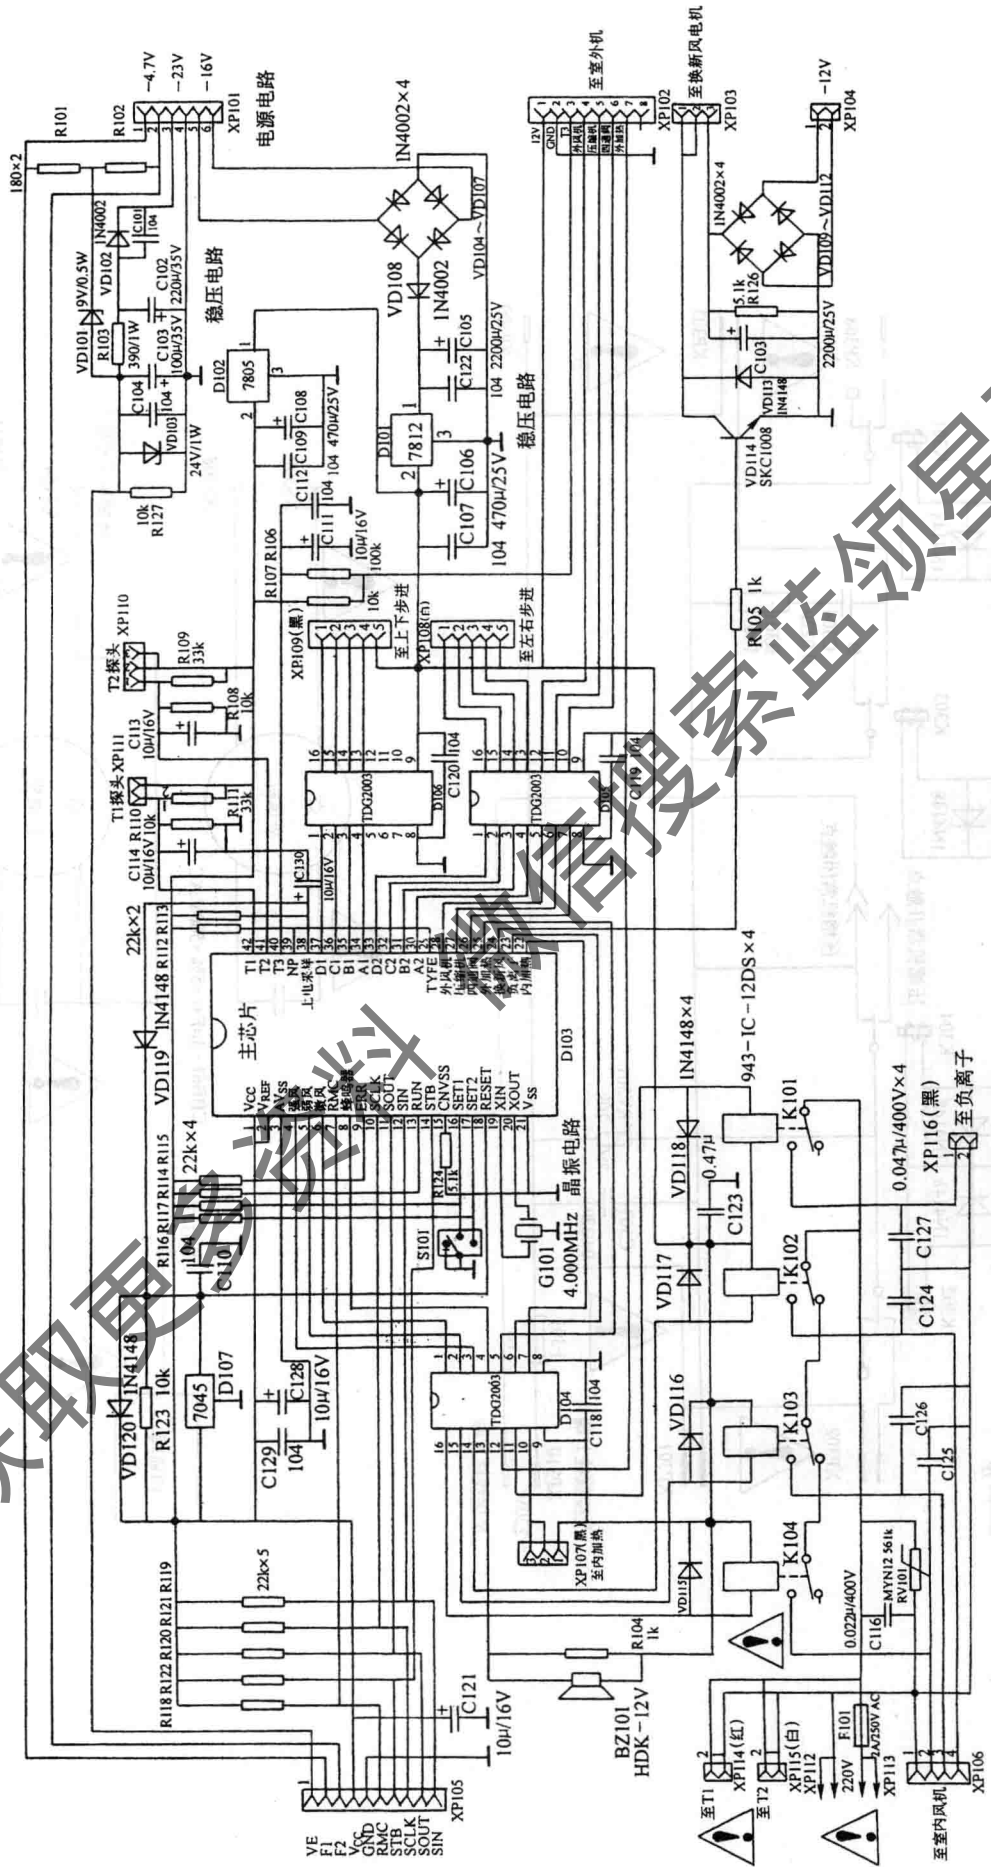

获取密码资料

家电维修资料网

球

图 213 新科 KFRd—60LW/X (F) 型绿色柜式空调器室内机主控制板控制电路图