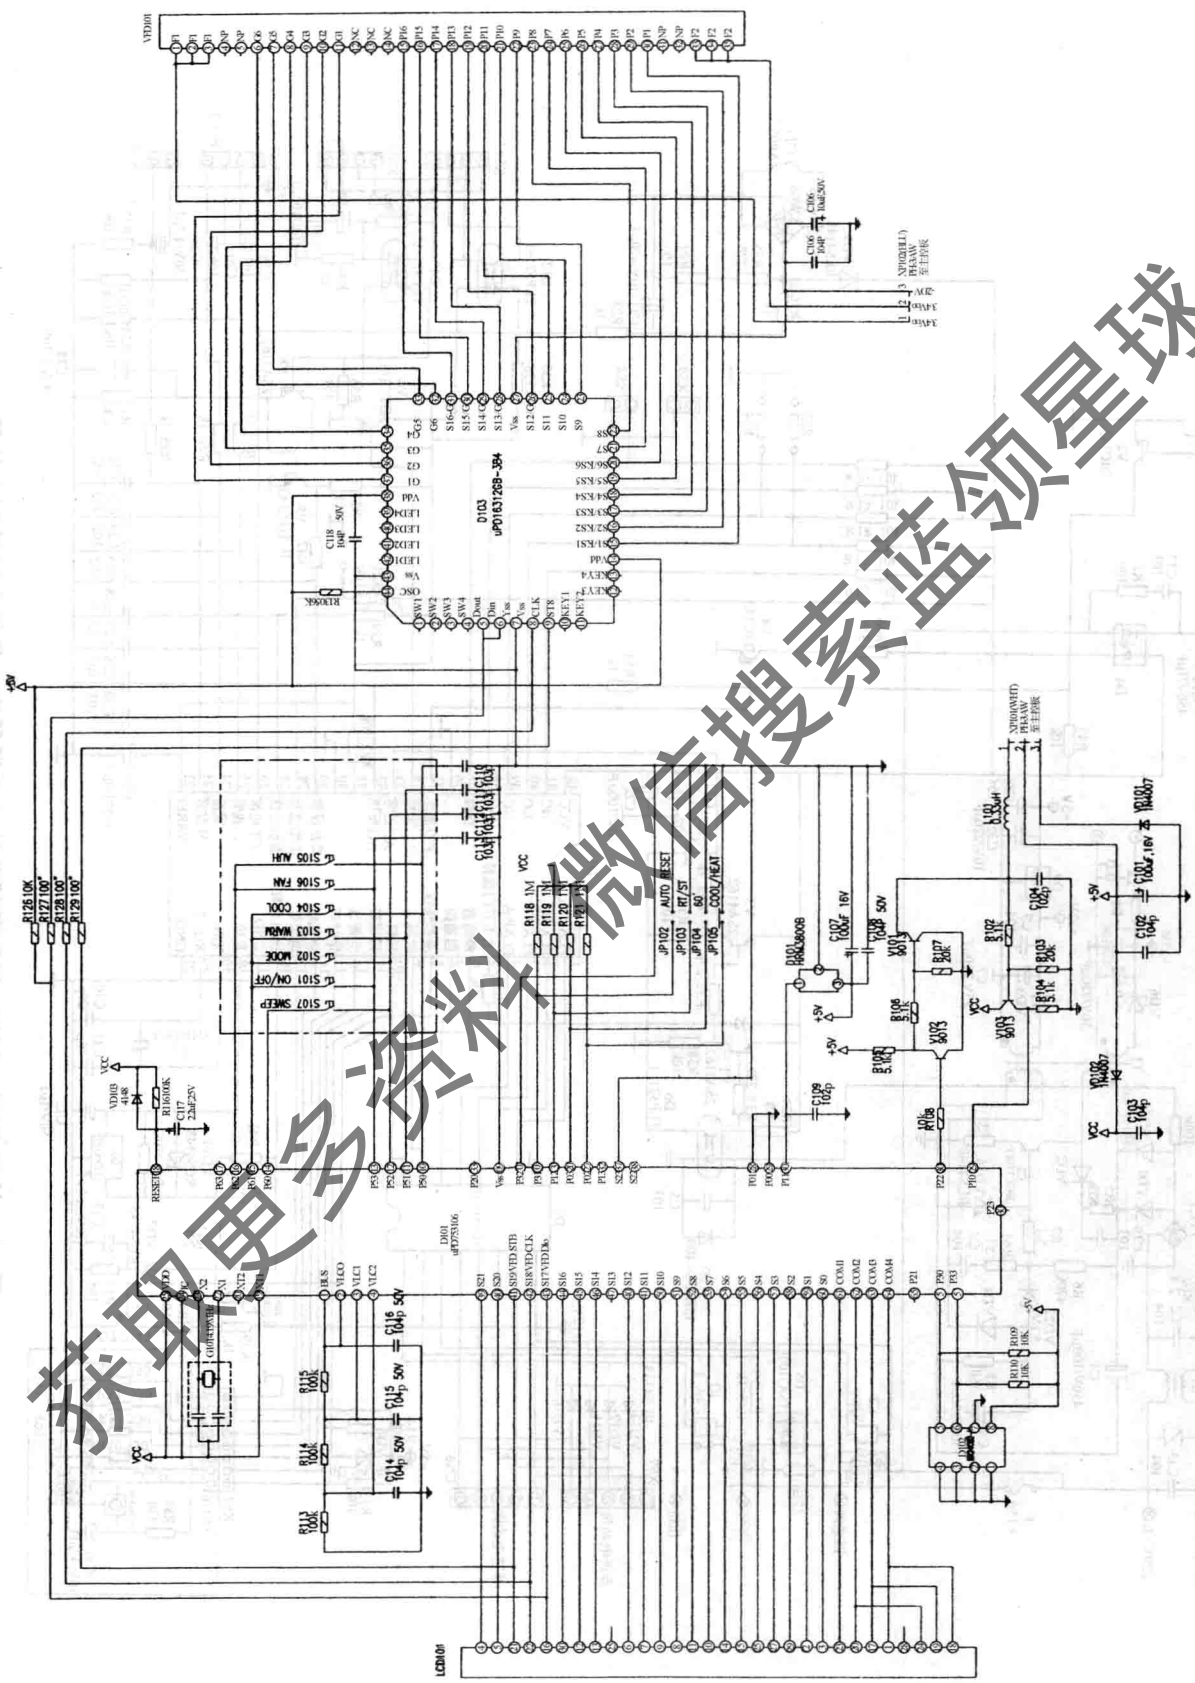

图 86 长虹 KF-51L/FS、KF-60L/FS、KF-71L/FS 柜式空调器控制面板显示电路图

图 86 长虹 KF-51L/FS、KF-60L/FS、KF-71L/FS 柜式空调器控制面板显示电路图