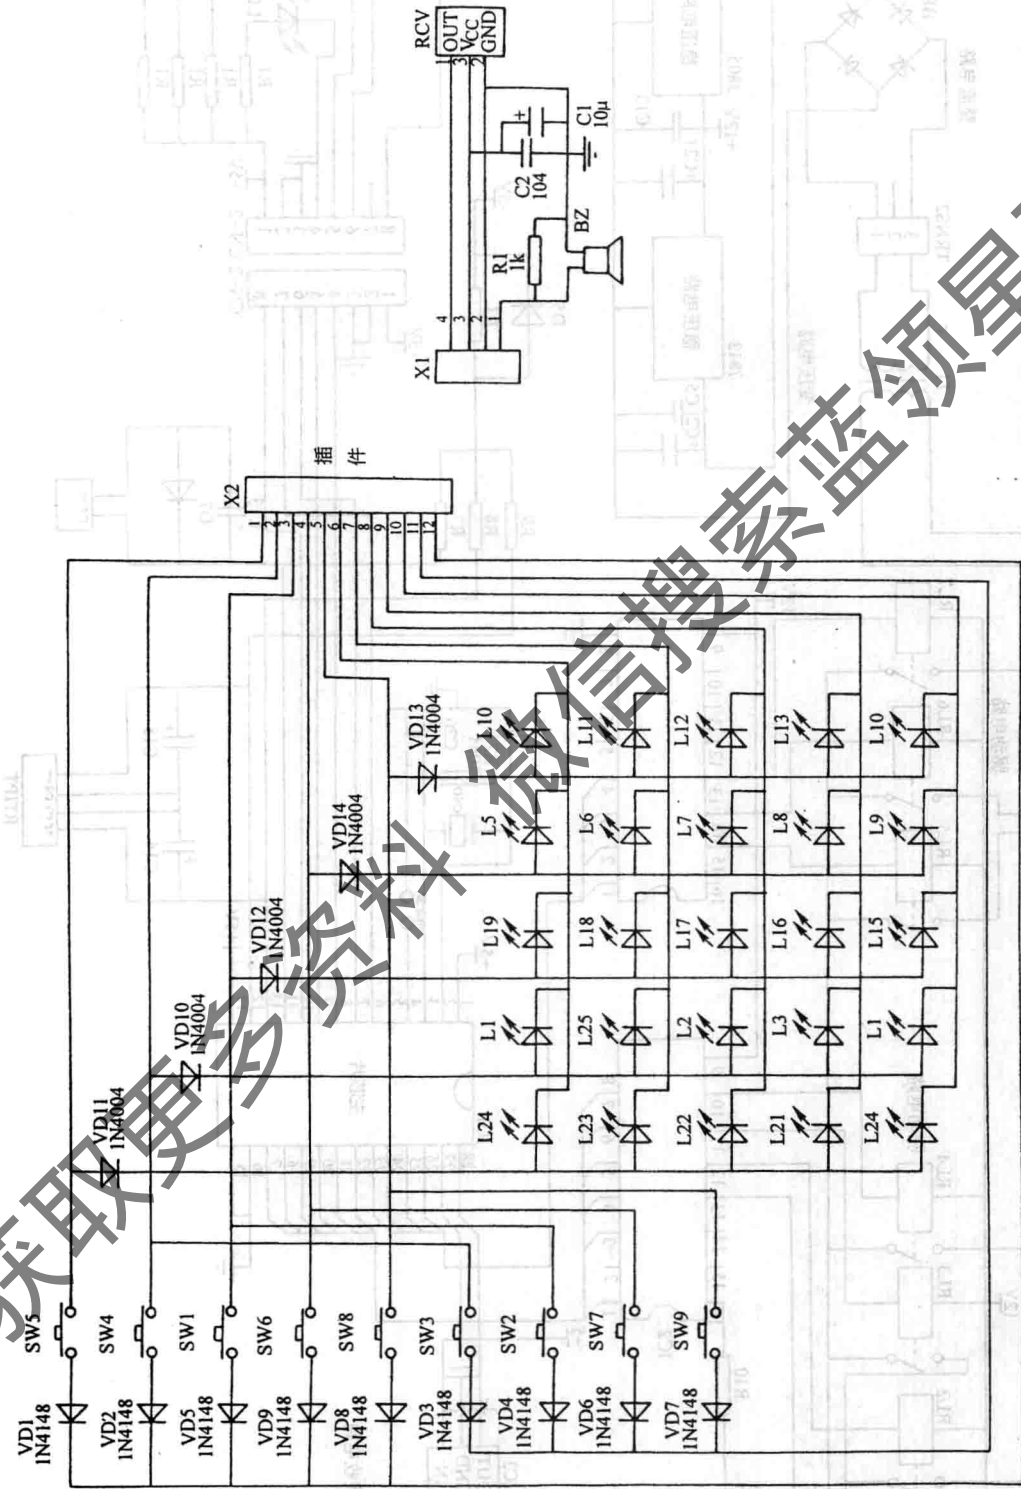

图 223 双鹿 KFR-48LW/A1 型柜式空调器室内机显示屏控制电路图

图 223 双鹿 KFR-48LW/A1 型柜式空调器室内机显示屏控制电路图