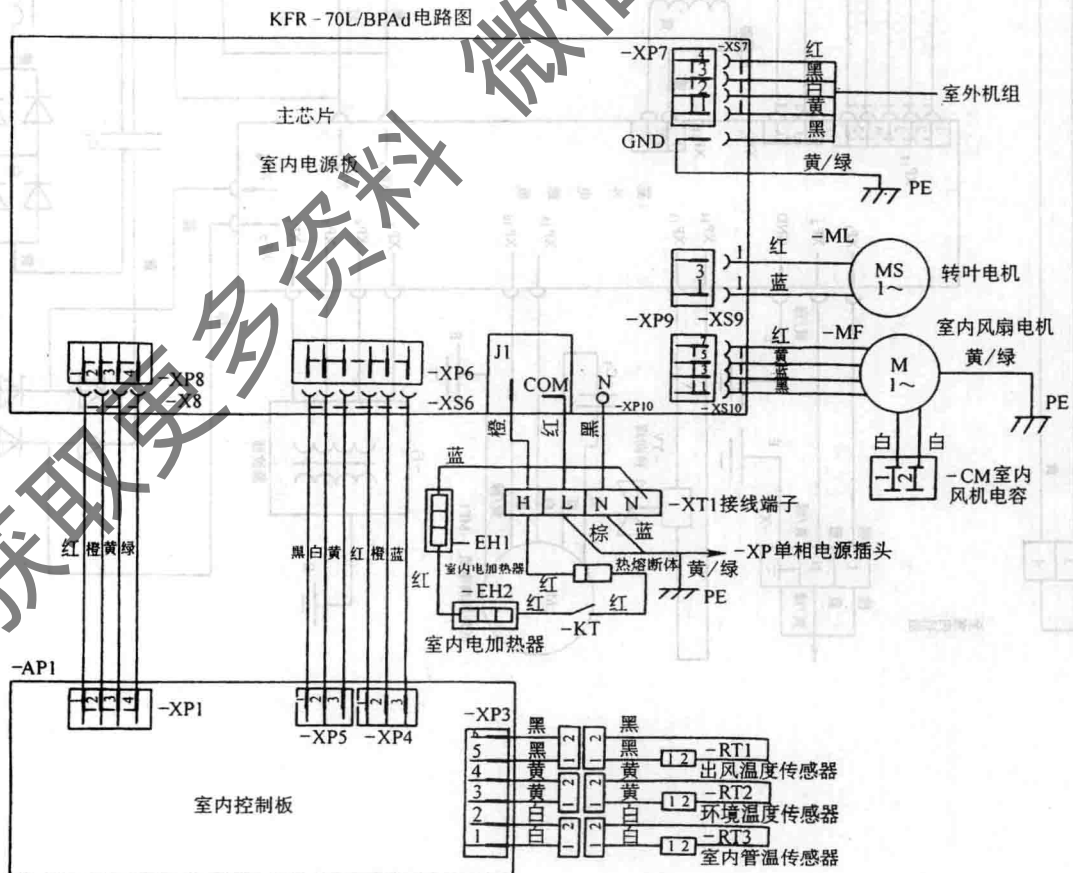

图 126 春兰 KFR-50LW/BPA 型变频空调器室外机控制电路图

图 127 春兰 KFR-70L/BPA_d 型变频空调器室内机微电脑控制电路图