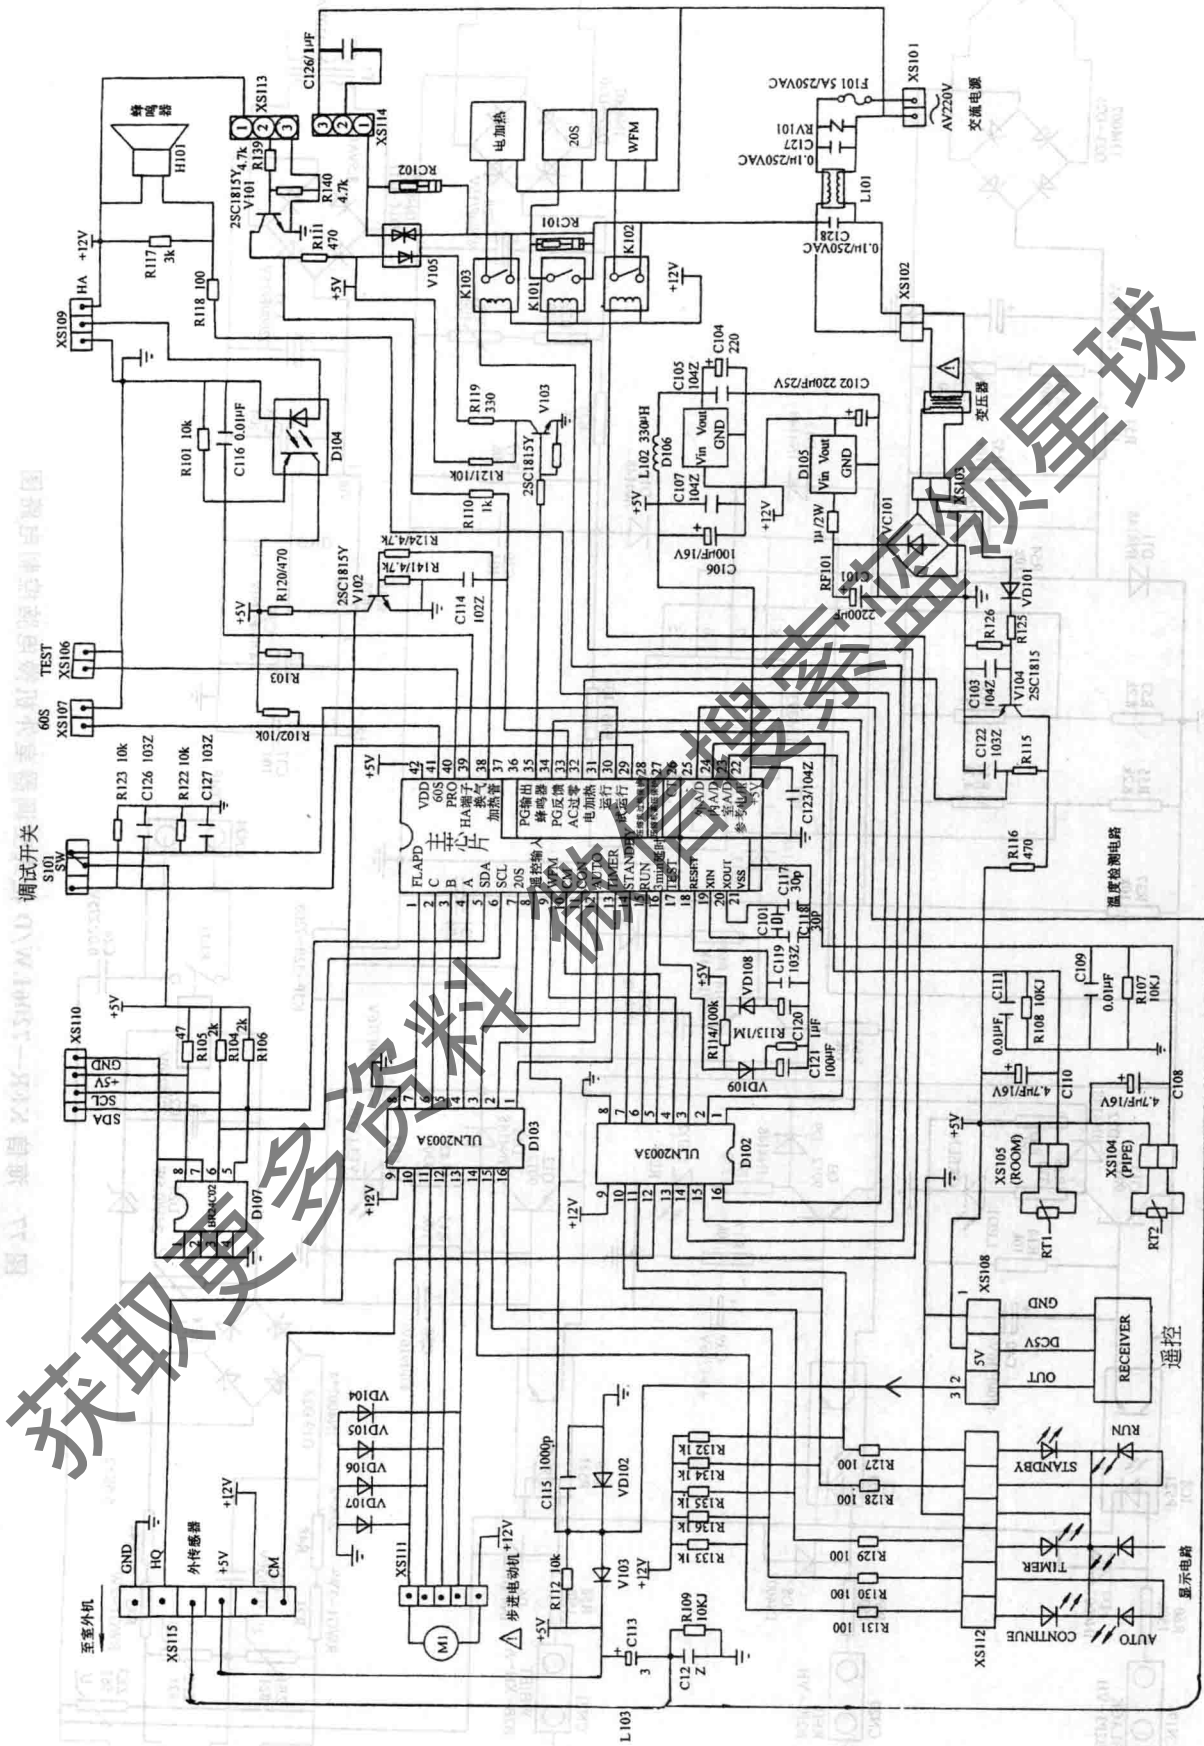

#### 四、长虹空调器系列控制电路图

图 78 长虹小清爽 KFR—28GW/WCS 空调器微电脑控制电路图