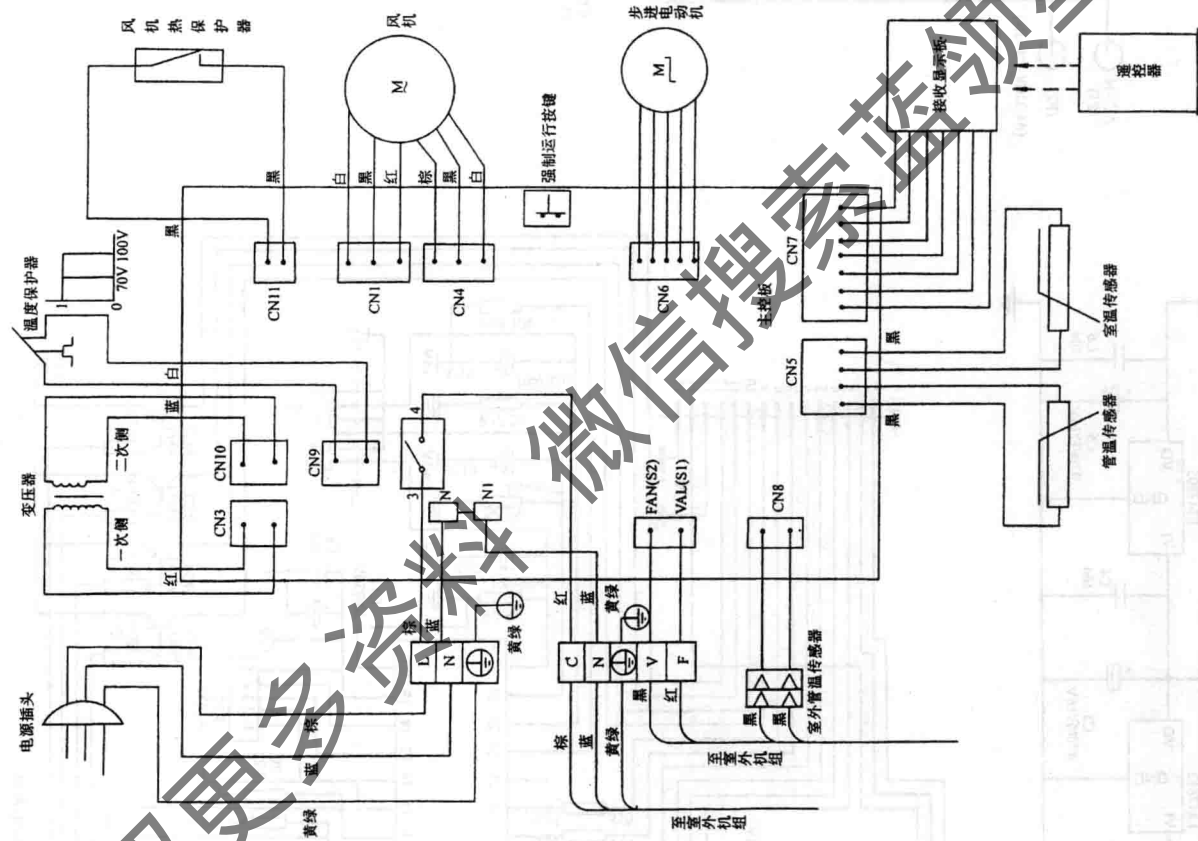

# 十四、波尔卡空调器系列控制电路图

图 183 波尔卡 KFR—20GW 分体式空调器控制电路图